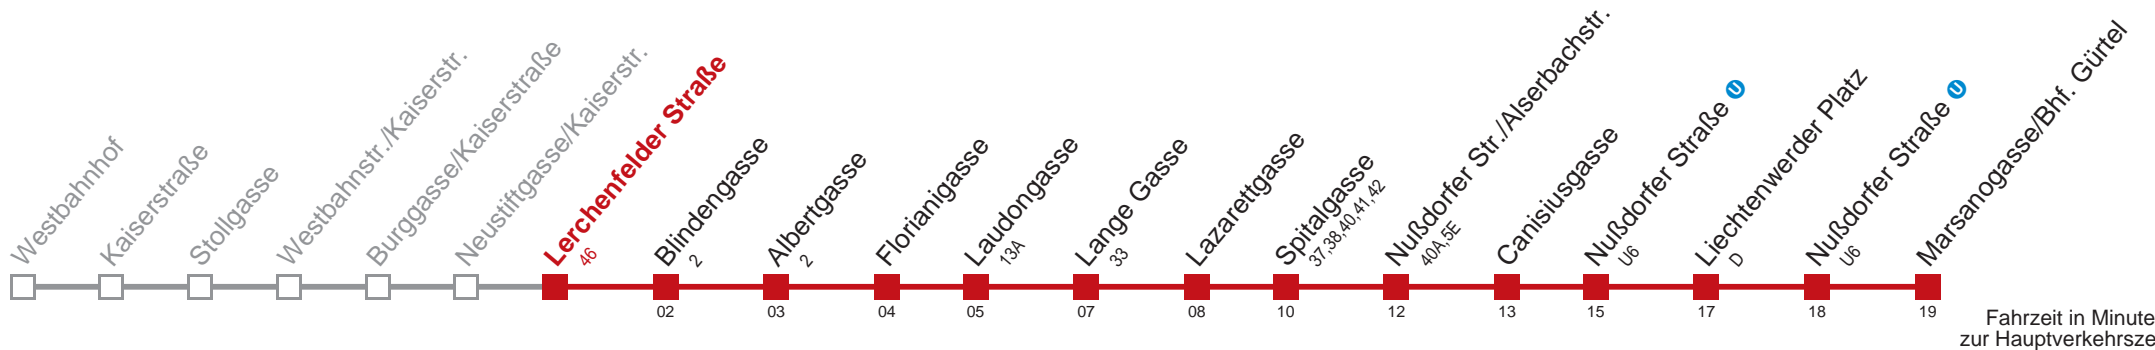

5 Marsanogasse/Bhf. Gürtel

Fahrzeit in Minuten zur Hauptverkehrszeit

Montag bis Freitag

4	39 55
5	08 15 30 45 55
6	05 15 25 35 45 55
7	05 15 25 35 45 55
8	05 15 25 35 45 55
9	04 14 24 34 44 54
10	04 14 24 34 44 54
11	04 14 24 34 44 54
12	04 14 24 34 44 54
13	04 14 24 34 44 54
14	04 14 24 34 44 54
15	04 14 24 34 44 54
16	04 14 24 34 44 54
17	04 14 24 34 44 54
18	04 14 24 34 44 54
19	05 15 25 35 45 55
20	05 15 25 35 45 58
21	13 28 43 58
22	13 28 43 58
23	13 28 41 53
0	06

Samstag

4	39 55
5	08 15 30 45
6	00 15 30 45
7	00 15 30 45 55
8	05 15 25 35 45 55
9	05 15 25 35 45 55
10	05 15 25 35 45 55
11	05 15 25 35 45 55
12	05 15 25 35 45 55
13	05 15 25 35 45 55
14	05 15 25 35 45 55
15	05 15 25 35 45 55
16	05 15 25 35 45 55
17	05 15 25 35 45 55
18	05 15 25 35 44 55
19	05 15 25 35 45 55
20	05 15 25 35 45 58
21	13 28 43 58
22	13 28 43 58
23	13 28 41 53
0	06

Sonn- und Feiertags

4	39 55
5	08 15 30 45
6	00 15 30 45
7	00 15 30 45 55
8	05 15 25 35 45 55
9	05 15 25 35 45 55
10	05 15 25 35 45 55
11	05 15 25 35 45 55
12	05 15 25 35 45 55
13	05 15 25 35 45 55
14	05 15 25 35 45 55
15	05 15 25 35 45 55
16	05 15 25 35 45 55
17	05 15 25 35 45 55
18	05 15 25 35 44 55
19	05 15 25 35 45 55
20	05 15 25 35 45 58
21	13 28 43 58
22	13 28 43 58
23	13 28 41 53
0	06

Kaufen Sie Ihre Tickets bequem mit der WienMobil-App.
Buy your tickets easily via our WienMobil app.

Auskunft Servicetelefon 01/7909 100
Änderungen vorbehalten