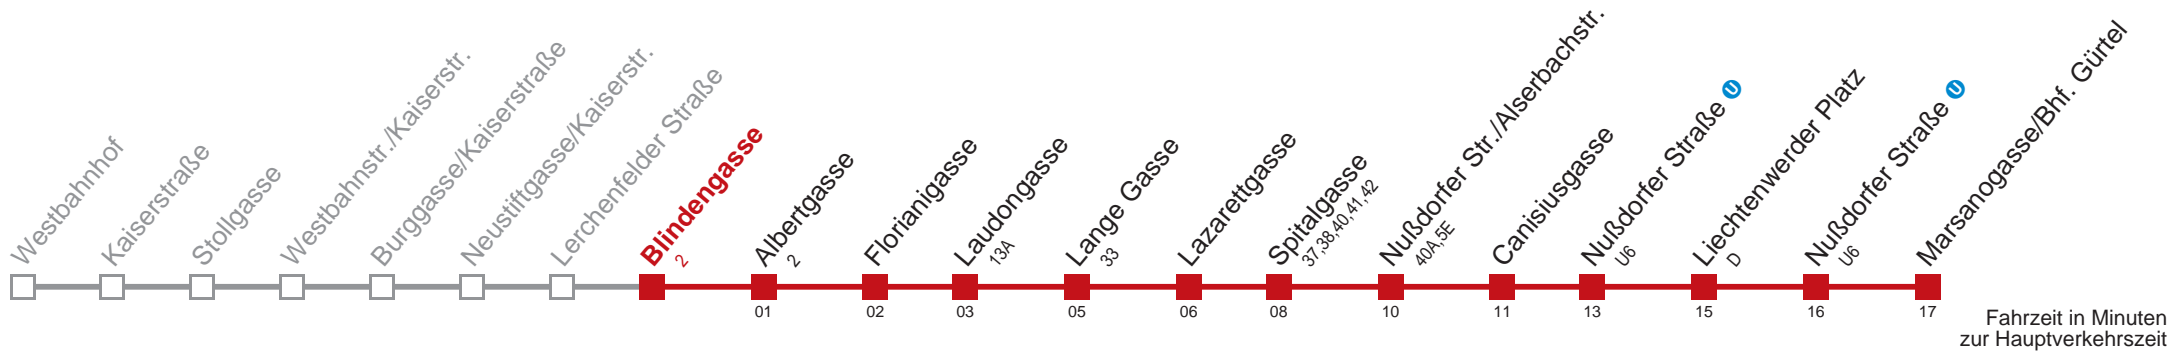

5 Marsanogasse/Bhf. Gürtel

Fahrzeit in Minuten zur Hauptverkehrszeit

Montag bis Freitag

4	41 57
5	10 16 31 46 56
6	06 16 26 36 46 56
7	06 16 26 36 46 56
8	06 16 26 36 46 56
9	06 16 26 36 46 56
10	06 16 26 36 46 56
11	06 16 26 36 46 56
12	06 16 26 36 46 56
13	06 16 26 36 46 56
14	06 16 26 36 46 56
15	06 16 26 36 46 56
16	06 16 26 36 46 56
17	06 16 26 36 46 56
18	06 16 26 36 46 56
19	06 16 26 36 46 56
20	06 16 26 36 46 59
21	14 29 44 59
22	14 29 44 59
23	14 29 42 55
0	08

Samstag

4	41 57
5	10 16 31 46
6	01 16 31 46
7	01 16 31 46 56
8	06 16 26 36 46 56
9	06 16 26 36 46 56
10	06 16 26 36 46 56
11	06 16 26 36 46 56
12	06 16 26 36 46 56
13	06 16 26 36 46 56
14	06 16 26 36 46 56
15	06 16 26 36 46 56
16	06 16 26 36 46 56
17	06 16 26 36 46 56
18	06 16 26 36 46 56
19	06 16 26 36 46 56
20	06 16 26 36 46 59
21	14 29 44 59
22	14 29 44 59
23	14 29 42 55
0	08

Sonn- und Feiertags

4	41 57
5	10 16 31 46
6	01 16 31 46
7	01 16 31 46 56
8	06 16 26 36 46 56
9	06 16 26 36 46 56
10	06 16 26 36 46 56
11	06 16 26 36 46 56
12	06 16 26 36 46 56
13	06 16 26 36 46 56
14	06 16 26 36 46 56
15	06 16 26 36 46 56
16	06 16 26 36 46 56
17	06 16 26 36 46 56
18	06 16 26 36 46 56
19	06 16 26 36 46 56
20	06 16 26 36 46 59
21	14 29 44 59
22	14 29 44 59
23	14 29 42 55
0	08

Kaufen Sie Ihre Tickets bequem mit der WienMobil-App.
Buy your tickets easily via our WienMobil app.

Auskunft Servicetelefon 01/7909 100
Änderungen vorbehalten