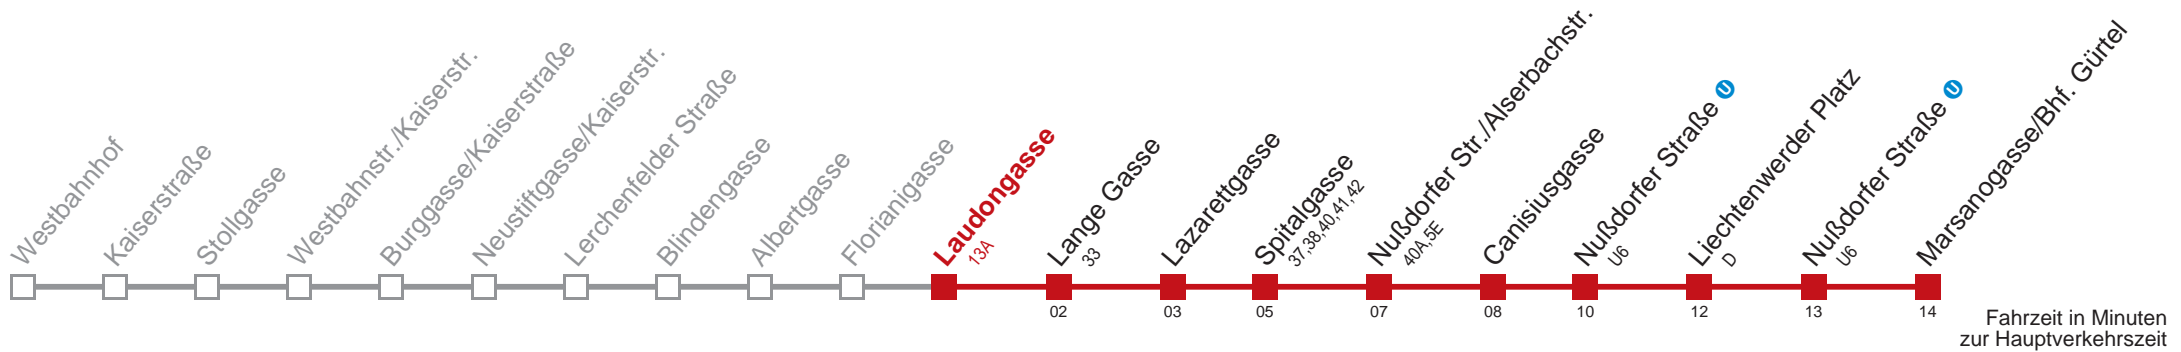

5 Marsanogasse/Bhf. Gürtel

Montag bis Freitag

4	44
5	00 13 20 35 50
6	00 10 20 30 40 50
7	00 10 20 30 40 50
8	00 10 20 30 40 50
9	00 10 20 30 40 50
10	00 10 20 30 40 50
11	00 10 20 30 40 50
12	00 10 20 30 40 50
13	00 10 20 30 40 50
14	00 10 20 30 40 50
15	00 10 20 30 40 50
16	00 10 20 30 40 50
17	00 10 20 30 40 50
18	00 10 20 30 40 50
19	00 10 20 30 40 50
20	00 10 20 30 40 50
21	03 18 33 48
22	03 18 33 48
23	03 18 33 46 58
0	11

Samstag

4	44
5	00 13 20 35 50
6	05 20 35 50
7	05 20 35 50
8	00 10 20 30 40 50
9	00 10 20 30 40 50
10	00 10 20 30 40 50
11	00 10 20 30 40 50
12	00 10 20 30 40 50
13	00 10 20 30 40 50
14	00 10 20 30 40 50
15	00 10 20 30 40 50
16	00 10 20 30 40 50
17	00 10 20 30 40 50
18	00 10 20 30 40 49
19	00 10 20 30 40 50
20	00 10 20 30 40 50
21	03 18 33 48
22	03 18 33 48
23	03 18 33 46 58
0	11

Sonn- und Feiertags

4	44
5	00 13 20 35 50
6	05 20 35 50
7	05 20 35 50
8	00 10 20 30 40 50
9	00 10 20 30 40 50
10	00 10 20 30 40 50
11	00 10 20 30 40 50
12	00 10 20 30 40 50
13	00 10 20 30 40 50
14	00 10 20 30 40 50
15	00 10 20 30 40 50
16	00 10 20 30 40 50
17	00 10 20 30 40 50
18	00 10 20 30 40 49
19	00 10 20 30 40 50
20	00 10 20 30 40 50
21	03 18 33 48
22	03 18 33 48
23	03 18 33 46 58
0	11

Kaufen Sie Ihre Tickets bequem mit der WienMobil-App.
Buy your tickets easily via our WienMobil app.

Auskunft Servicetelefon 01/7909 100
Änderungen vorbehalten