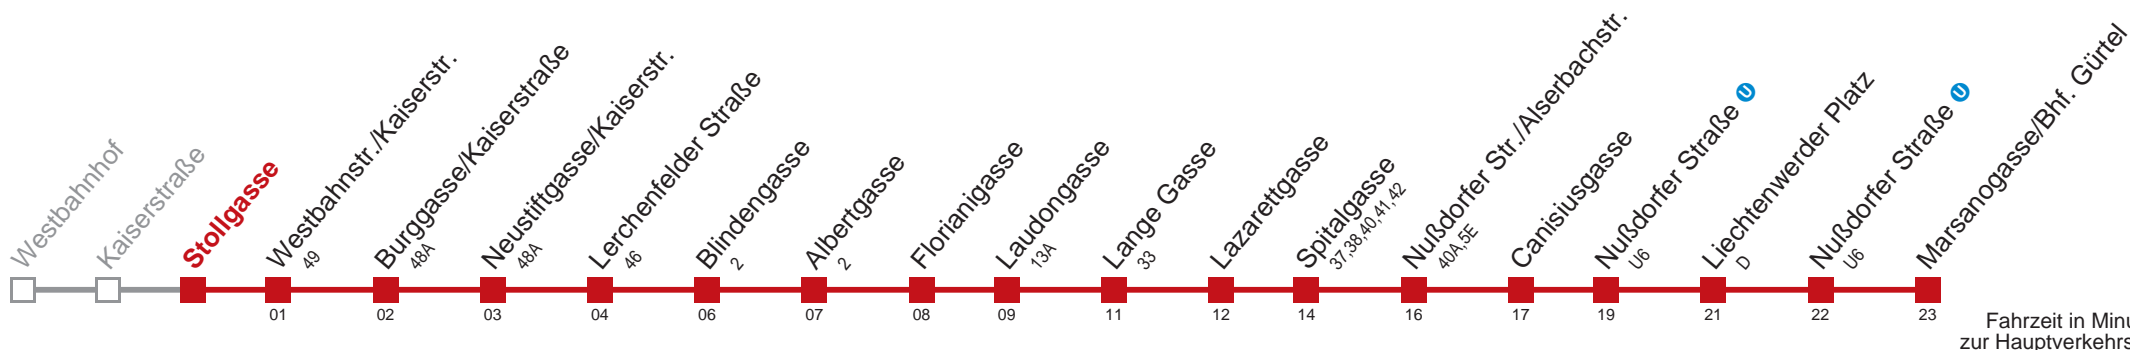

Kaufen Sie Ihre Tickets bequem mit der WienMobil-App.
 Buy your tickets easily via our WienMobil app.

5 Marsanogasse/Bhf. Gürtel

Fahrzeit in Minuten zur Hauptverkehrszeit

Montag bis Freitag

4	35 51
5	04 10 25 40 50
6	00 10 20 30 40 50
7	00 10 20 30 40 50
8	00 10 20 30 40 50 59
9	09 19 29 39 49 59
10	09 19 29 39 49 59
11	09 19 29 39 49 59
12	09 19 29 39 49 59
13	09 19 29 39 49 59
14	09 19 29 39 49 59
15	09 19 29 39 49 59
16	09 19 29 39 49 59
17	09 19 29 39 49 59
18	09 19 29 39 49
19	00 10 20 30 40 50
20	00 10 20 30 40 53
21	08 23 38 53
22	08 23 38 53
23	08 23 36 49
0	02