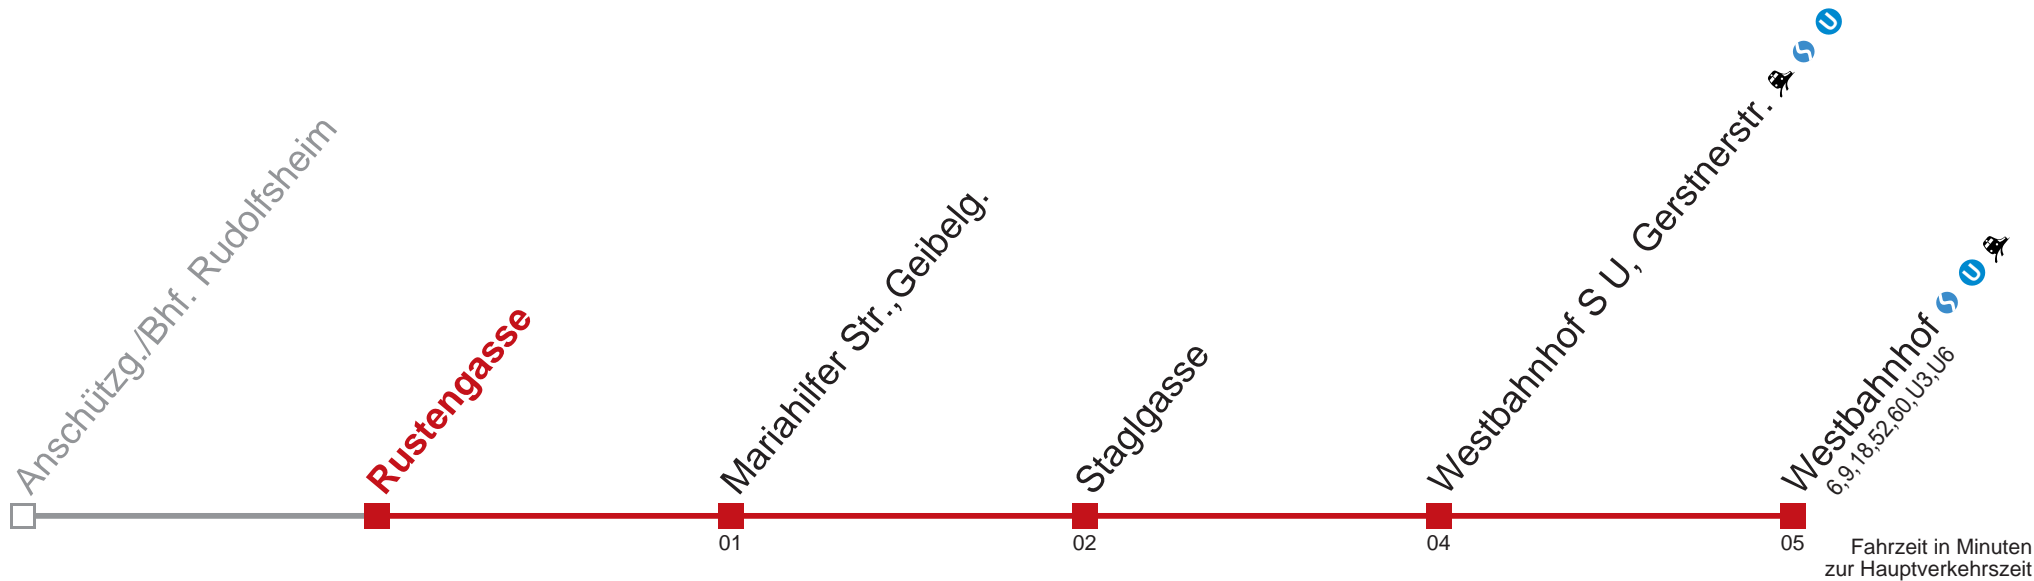

5 Westbahnhof

Montag bis Freitag

4 27 43 56
5 03 15
6 22
7
8

Samstag

4 27 43 56
5 03
6
7 52
8 08

Sonn- und Feiertags

4 27 43 56
5 03
6
7 52
8 08

Kaufen Sie Ihre Tickets bequem mit der WienMobil-App.
Buy your tickets easily via our WienMobil app.