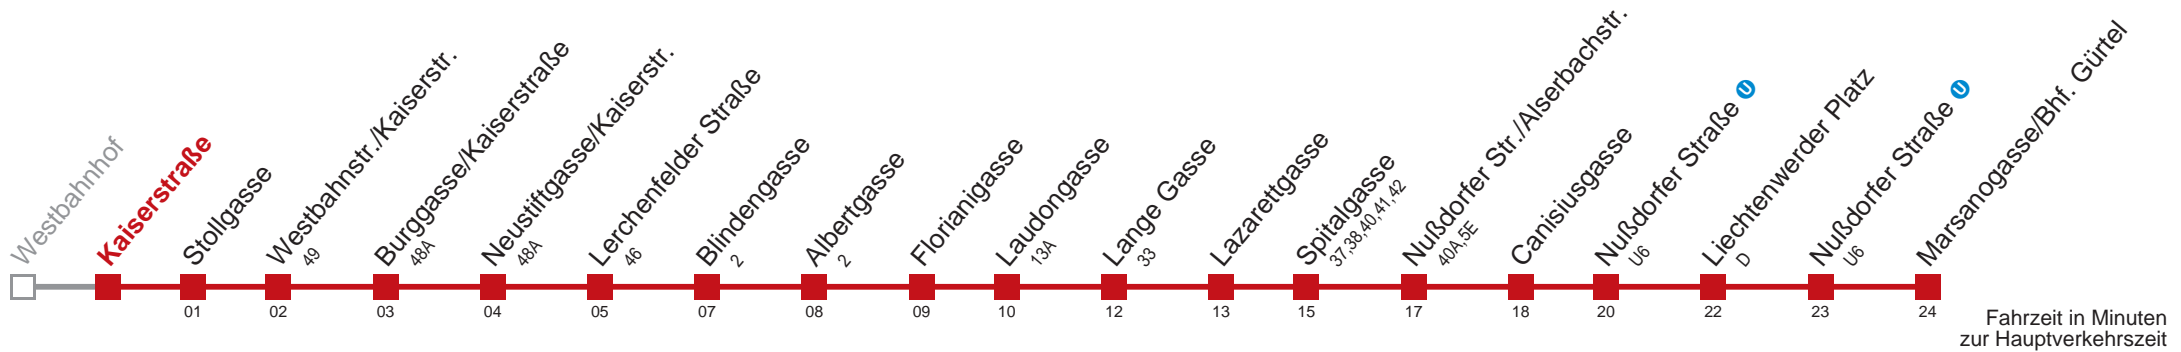

nicht über Kaiserstraße bis Winckelmannstr./Bhf. Rudolfshim.

Kaufen Sie Ihre Tickets bequem mit der WienMobil-App.
Buy your tickets easily via our WienMobil app.

5 Marsanogasse/Bhf. Gürtel

Montag bis Freitag