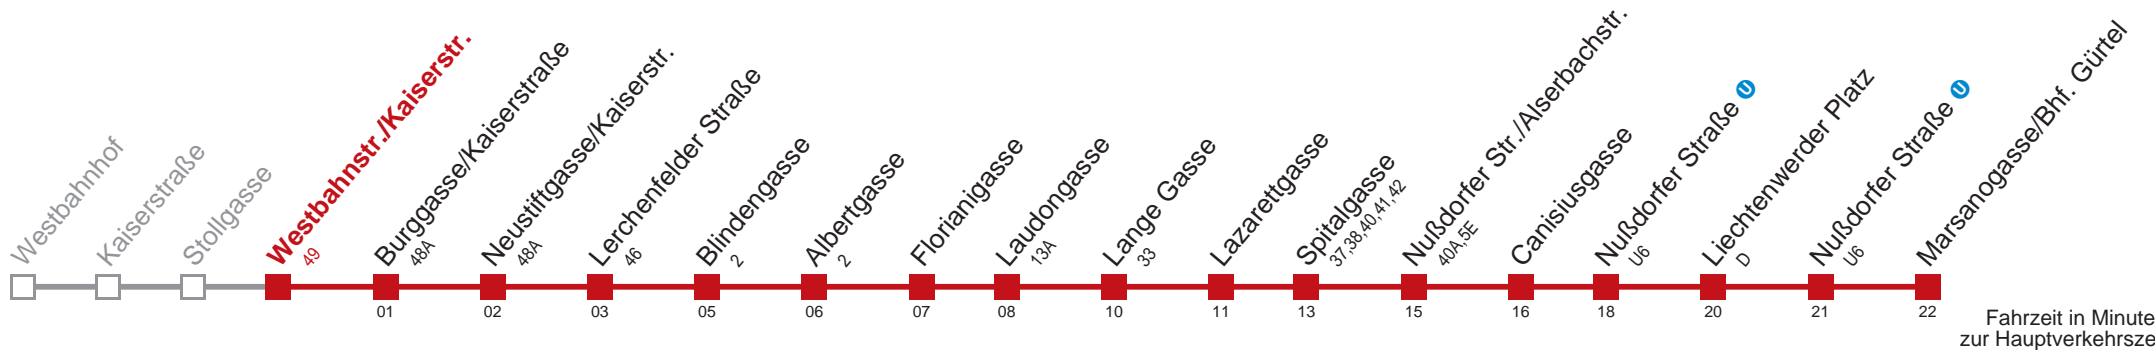

5 Marsanogasse/Bhf. Gürtel

Fahrzeit in Minuten zur Hauptverkehrszeit

Montag bis Freitag

4	36 52
5	05 12 27 42 52
6	02 12 22 32 42 52
7	02 12 22 32 42 52
8	02 12 22 32 42 52
9	01 11 21 31 41 51
10	01 11 21 31 41 51
11	01 11 21 31 41 51
12	01 11 21 31 41 51
13	01 11 21 31 41 51
14	01 11 21 31 41 51
15	01 11 21 31 41 51
16	01 11 21 31 41 51
17	01 11 21 31 41 51
18	01 11 21 31 41 51
19	02 12 22 32 42 52
20	02 12 22 32 42 55
21	10 25 40 55
22	10 25 40 55
23	10 25 38 50
0	03

Samstag

4	36 52
5	05 12 27 42 57
6	12 27 42 57
7	12 27 42 52
8	02 12 22 32 42 52
9	02 12 22 32 42 52
10	02 12 22 32 42 52
11	02 12 22 32 42 52
12	02 12 22 32 42 52
13	02 12 22 32 42 52
14	02 12 22 32 42 52
15	02 12 22 32 42 52
16	02 12 22 32 42 52
17	02 12 22 32 42 52
18	02 12 22 32 41 52
19	02 12 22 32 42 52
20	02 12 22 32 42 55
21	10 25 40 55
22	10 25 40 55
23	10 25 38 50
0	03

Sonn- und Feiertags

4	36 52
5	05 12 27 42 57
6	12 27 42 57
7	12 27 42 52
8	02 12 22 32 42 52
9	02 12 22 32 42 52
10	02 12 22 32 42 52
11	02 12 22 32 42 52
12	02 12 22 32 42 52
13	02 12 22 32 42 52
14	02 12 22 32 42 52
15	02 12 22 32 42 52
16	02 12 22 32 42 52
17	02 12 22 32 42 52
18	02 12 22 32 41 52
19	02 12 22 32 42 52
20	02 12 22 32 42 55
21	10 25 40 55
22	10 25 40 55
23	10 25 38 50
0	03

Kaufen Sie Ihre Tickets bequem mit der WienMobil-App.
Buy your tickets easily via our WienMobil app.