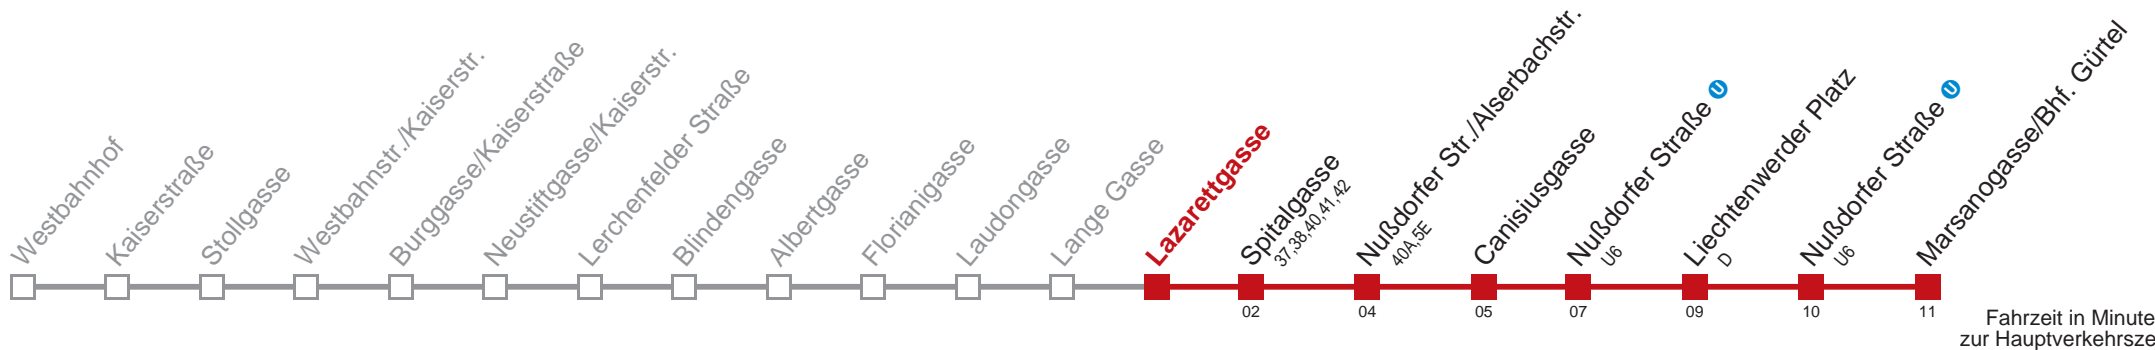

Kaufen Sie Ihre Tickets bequem mit der WienMobil-App.
Buy your tickets easily via our WienMobil app.

5 Marsanogasse/Bhf. Gürtel

Montag bis Freitag

4	47
5	03 16 23 38 53
6	03 13 23 33 43 53
7	03 13 23 33 43 53
8	03 13 23 33 43 53
9	03 13 23 33 43 53
10	03 13 23 33 43 53
11	03 13 23 33 43 53
12	03 13 23 33 43 53
13	03 13 23 33 43 53
14	03 13 23 33 43 53
15	03 13 23 33 43 53
16	03 13 23 33 43 53
17	03 13 23 33 43 53
18	03 13 23 33 43 53
19	03 13 23 33 43 53
20	03 13 23 33 43 53
21	06 21 36 51
22	06 21 36 51
23	06 21 36 49
0	01 14