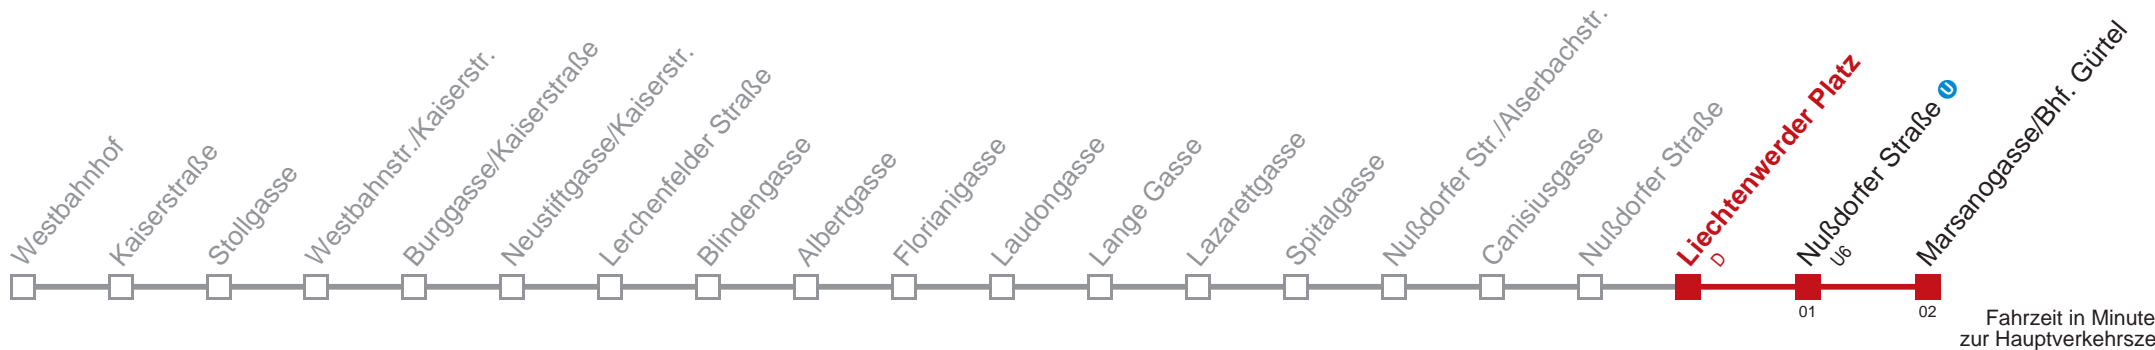

Kaufen Sie Ihre Tickets bequem mit der WienMobil-App.
Buy your tickets easily via our WienMobil app.

5 Marsanogasse/Bhf. Gürtel

Montag bis Freitag

4	56
5	12 25 31 46
6	01 11 21 31 41 51
7	01 11 21 31 41 51
8	01 11 21 31 41 51
9	01 11 21 31 41 51
10	01 11 21 31 41 51
11	01 11 21 31 41 51
12	01 11 21 31 41 51
13	01 11 21 31 41 51
14	01 11 21 31 41 51
15	01 11 21 31 41 51
16	01 11 21 31 41 51
17	01 11 21 31 41 51
18	01 11 21 31 41 51
19	01 11 21 31 41 51
20	01 11 21 31 41 51
21	01 14 29 44 59
22	14 29 44 59
23	14 29 44 57
0	10 23