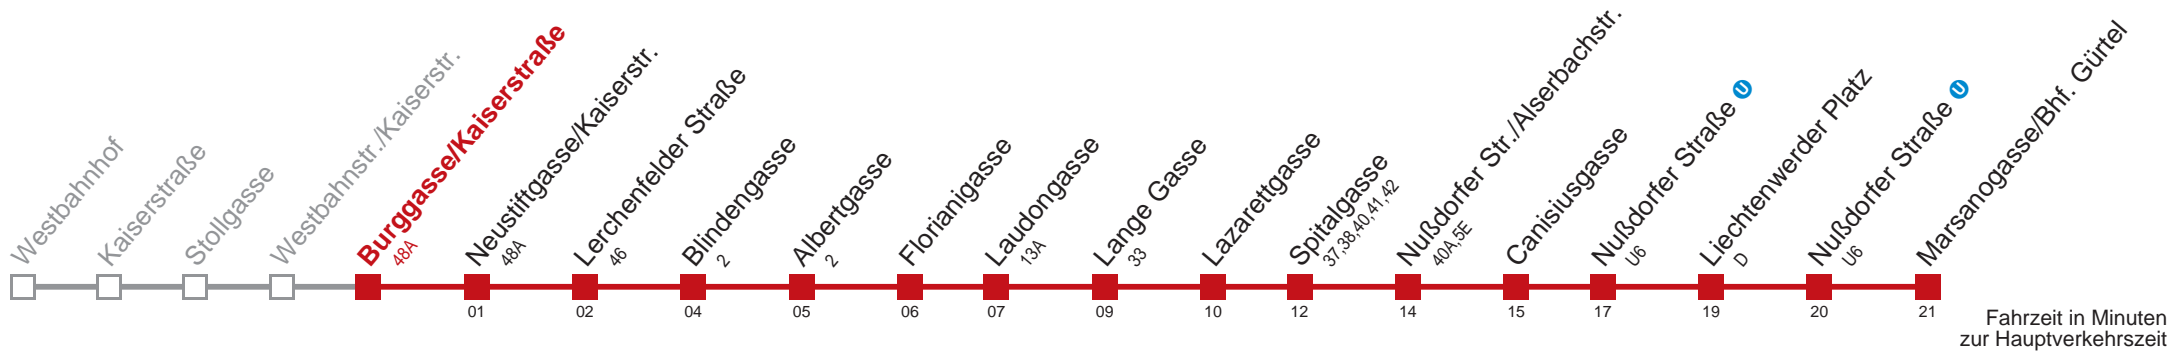

5 Marsanogasse/Bhf. Gürtel

Montag bis Freitag

4	37 53
5	06 13 28 43 53
6	03 13 23 33 43 53
7	03 13 23 33 43 53
8	03 13 23 33 43 53
9	02 12 22 32 42 52
10	02 12 22 32 42 52
11	02 12 22 32 42 52
12	02 12 22 32 42 52
13	02 12 22 32 42 52
14	02 12 22 32 42 52
15	02 12 22 32 42 52
16	02 12 22 32 42 52
17	02 12 22 32 42 52
18	02 12 22 32 42 52
19	03 13 23 33 43 53
20	03 13 23 33 43 56
21	11 26 41 56
22	11 26 41 56
23	11 26 39 51
0	04

Samstag

4	37 53
5	06 13 28 43 58
6	13 28 43 58
7	13 28 43 53
8	03 13 23 33 43 53
9	03 13 23 33 43 53
10	03 13 23 33 43 53
11	03 13 23 33 43 53
12	03 13 23 33 43 53
13	03 13 23 33 43 53
14	03 13 23 33 43 53
15	03 13 23 33 43 53
16	03 13 23 33 43 53
17	03 13 23 33 43 53
18	03 13 23 33 42 53
19	03 13 23 33 43 53
20	03 13 23 33 43 56
21	11 26 41 56
22	11 26 41 56
23	11 26 39 51
0	04

Sonn- und Feiertags

4	37 53
5	06 13 28 43 58
6	13 28 43 58
7	13 28 43 53
8	03 13 23 33 43 53
9	03 13 23 33 43 53
10	03 13 23 33 43 53
11	03 13 23 33 43 53
12	03 13 23 33 43 53
13	03 13 23 33 43 53
14	03 13 23 33 43 53
15	03 13 23 33 43 53
16	03 13 23 33 43 53
17	03 13 23 33 43 53
18	03 13 23 33 42 53
19	03 13 23 33 43 53
20	03 13 23 33 43 56
21	11 26 41 56
22	11 26 41 56
23	11 26 39 51
0	04

Kaufen Sie Ihre Tickets bequem mit der WienMobil-App.
Buy your tickets easily via our WienMobil app.