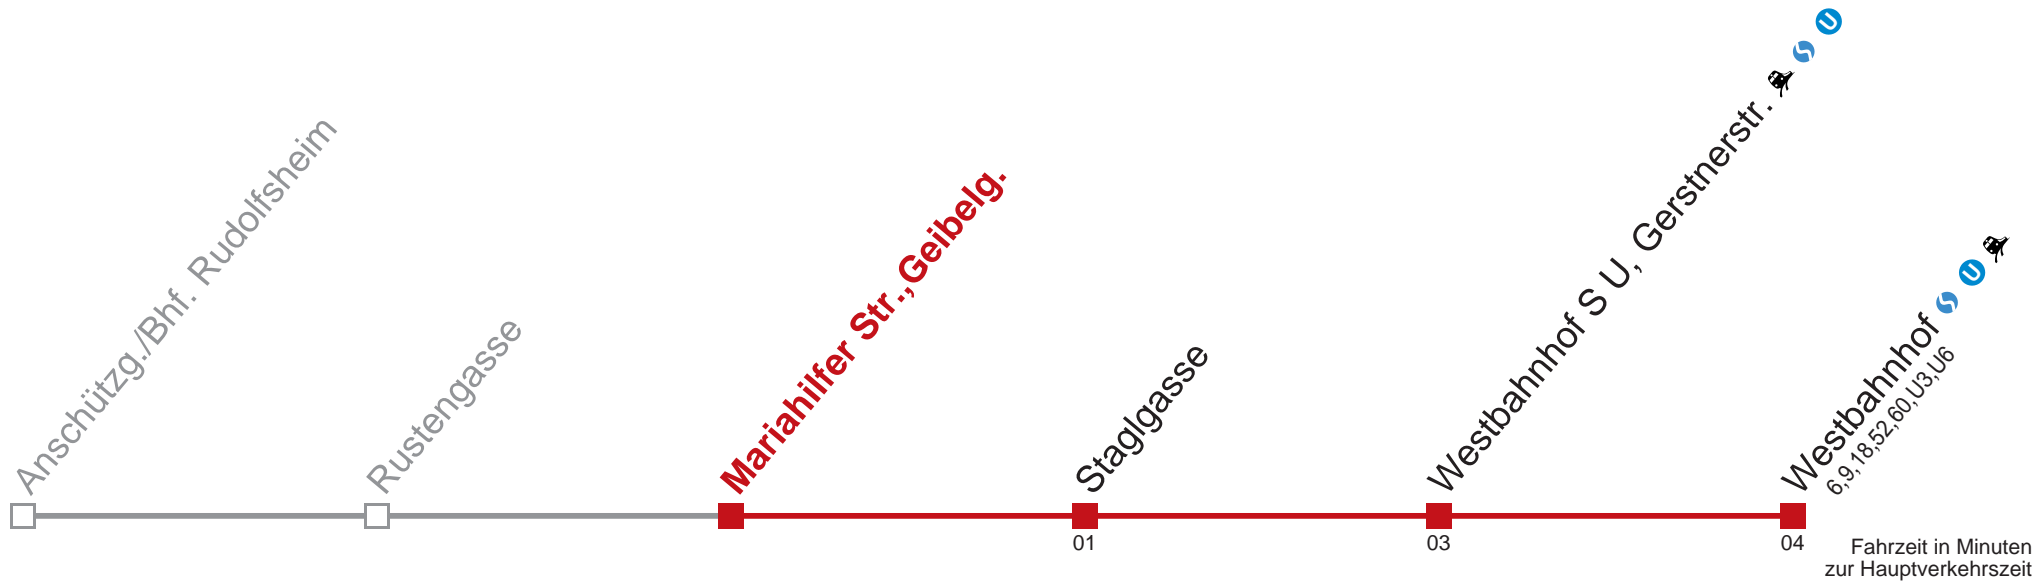

Samstag

4 27 43 56
 5 03
 6
 7 52
 8 08

Sonn- und Feiertags

4 27 43 56
 5 03
 6
 7 52
 8 08

Kaufen Sie Ihre Tickets bequem mit der WienMobil-App.
Buy your tickets easily via our WienMobil app.

5 Westbahnhof