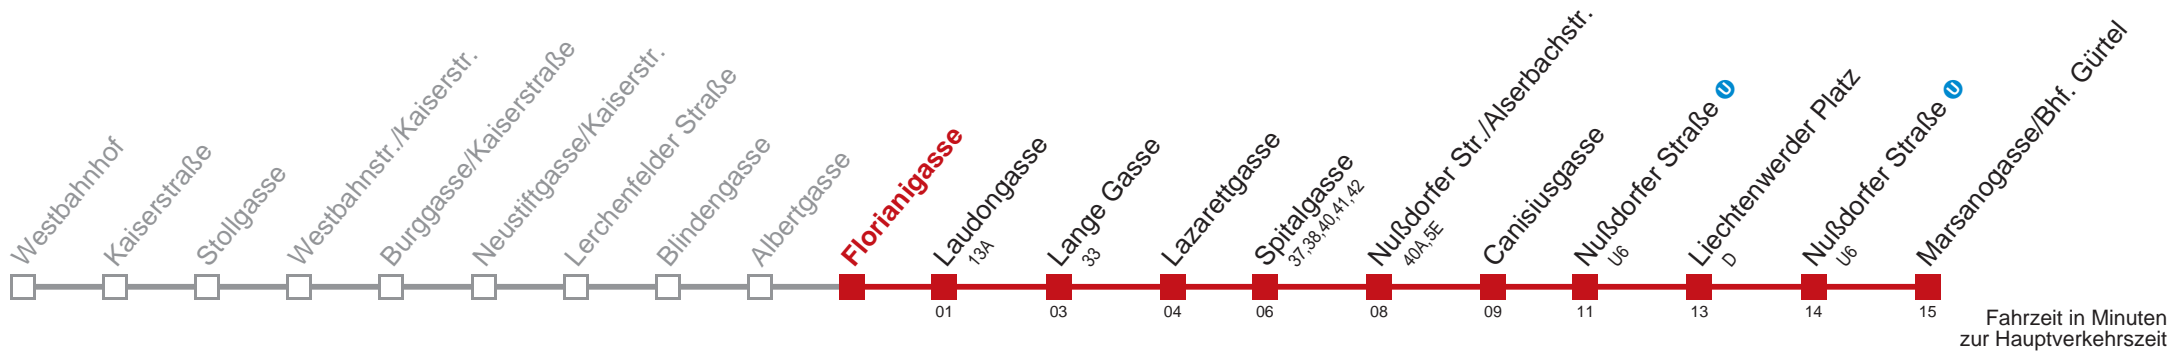

5 Marsanogasse/Bhf. Gürtel

Montag bis Freitag

4	43 59
5	12 18 33 48 58
6	08 18 28 38 48 58
7	08 18 28 38 48 58
8	08 18 28 38 48 58
9	08 18 28 38 48 58
10	08 18 28 38 48 58
11	08 18 28 38 48 58
12	08 18 28 38 48 58
13	08 18 28 38 48 58
14	08 18 28 38 48 58
15	08 18 28 38 48 58
16	08 18 28 38 48 58
17	08 18 28 38 48 58
18	08 18 28 38 48 58
19	08 18 28 38 48 58
20	08 18 28 38 48
21	01 16 31 46
22	01 16 31 46
23	01 16 31 44 57
0	10

Samstag

4	43 59
5	12 18 33 48
6	03 18 33 48
7	03 18 33 48 58
8	08 18 28 38 48 58
9	08 18 28 38 48 58
10	08 18 28 38 48 58
11	08 18 28 38 48 58
12	08 18 28 38 48 58
13	08 18 28 38 48 58
14	08 18 28 38 48 58
15	08 18 28 38 48 58
16	08 18 28 38 48 58
17	08 18 28 38 48 58
18	08 18 28 38 48 58
19	08 18 28 38 48 58
20	08 18 28 38 48
21	01 16 31 46
22	01 16 31 46
23	01 16 31 44 57
0	10

Sonn- und Feiertags

4	43 59
5	12 18 33 48
6	03 18 33 48
7	03 18 33 48 58
8	08 18 28 38 48 58
9	08 18 28 38 48 58
10	08 18 28 38 48 58
11	08 18 28 38 48 58
12	08 18 28 38 48 58
13	08 18 28 38 48 58
14	08 18 28 38 48 58
15	08 18 28 38 48 58
16	08 18 28 38 48 58
17	08 18 28 38 48 58
18	08 18 28 38 48 58
19	08 18 28 38 48 58
20	08 18 28 38 48
21	01 16 31 46
22	01 16 31 46
23	01 16 31 44 57
0	10

Kaufen Sie Ihre Tickets bequem mit der WienMobil-App.
Buy your tickets easily via our WienMobil app.