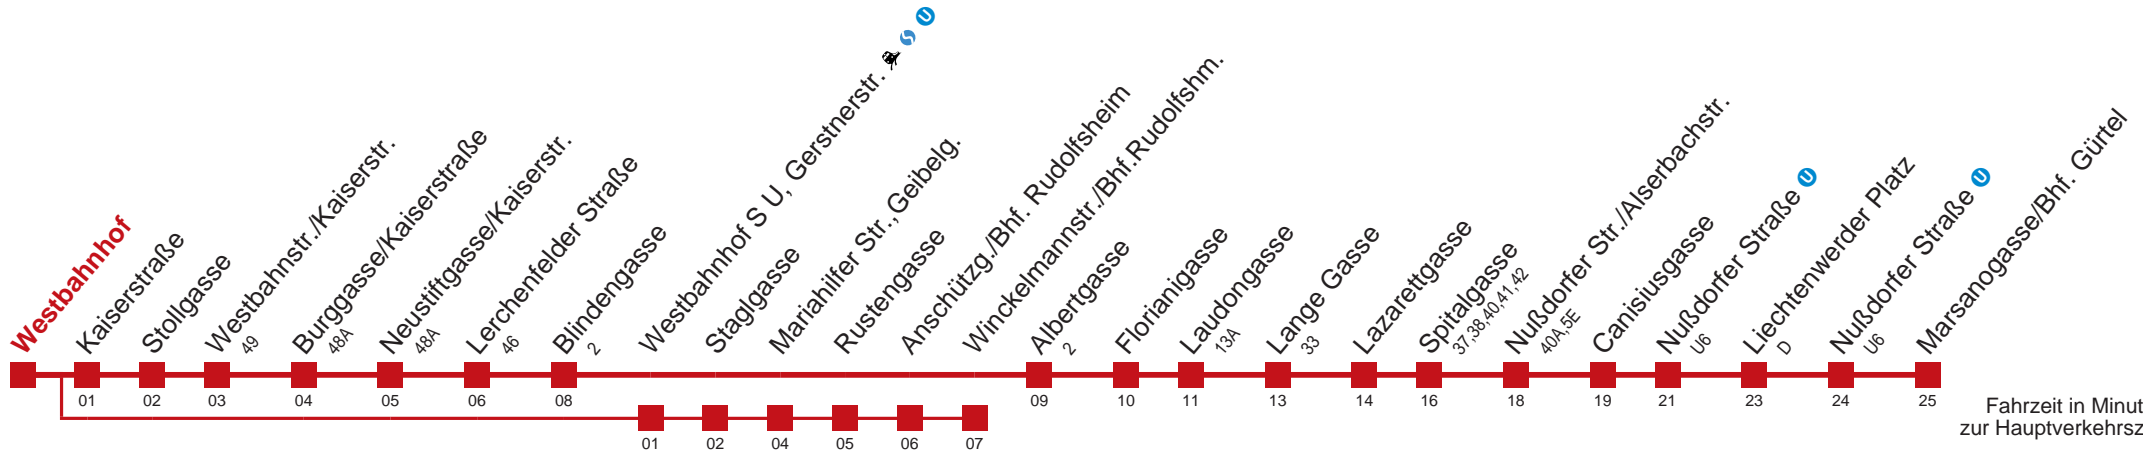

5 Marsanogasse/Bhf. Gürtel

Fahrzeit in Minuten zur Hauptverkehrszeit

Montag bis Freitag

4	33 49
5	02 08 23 38 48 58
6	07 17 27 37 47 57
7	07 17 27 37 47 57
8	07 17 27 37 47 57
9	07 17 27 37 47 57
10	07 17 27 37 47 57
11	07 17 27 37 47 57
12	07 17 27 37 47 57
13	07 17 27 37 47 57
14	07 17 27 37 47 57
15	07 17 27 37 47 57
16	07 17 27 37 47 57
17	07 17 27 37 47 57
18	07 17 27 37 47 57
19	07 17 27 37 47 57
20	07 17 27 37 50 51
21	05 20 21 35 50
22	06 21 36 51
23	06 21 34 47
0	00 14 27 40 49