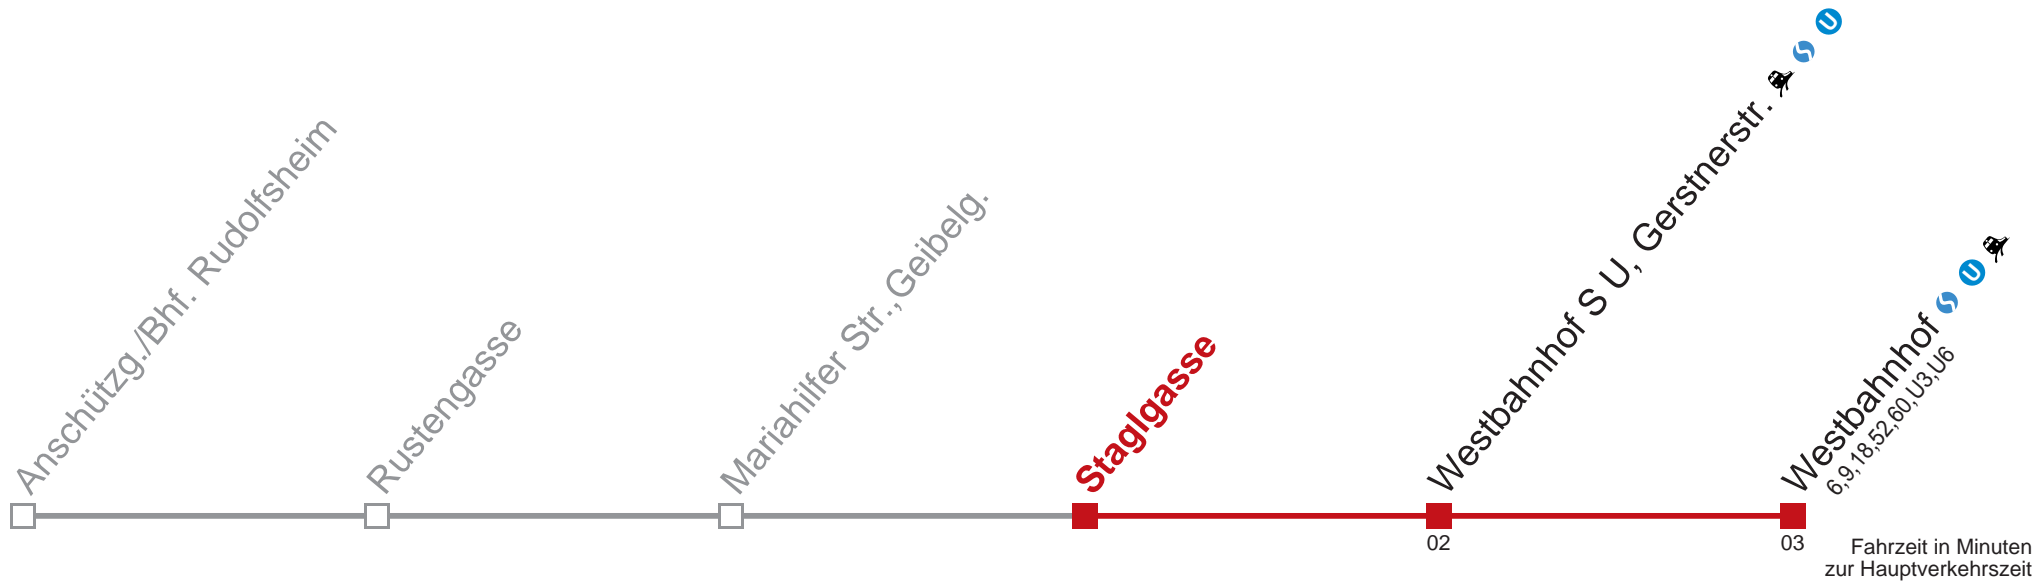

5 Westbahnhof

Fahrzeit in Minuten zur Hauptverkehrszeit

Montag bis Freitag

- 4 29 45 58
- 5 05 17
- 6 24
- 7
- 8

Samstag

- 4 29 45 58
- 5 05
- 6
- 7 54
- 8 10

Sonn- und Feiertags

- 4 29 45 58
- 5 05
- 6
- 7 54
- 8 10