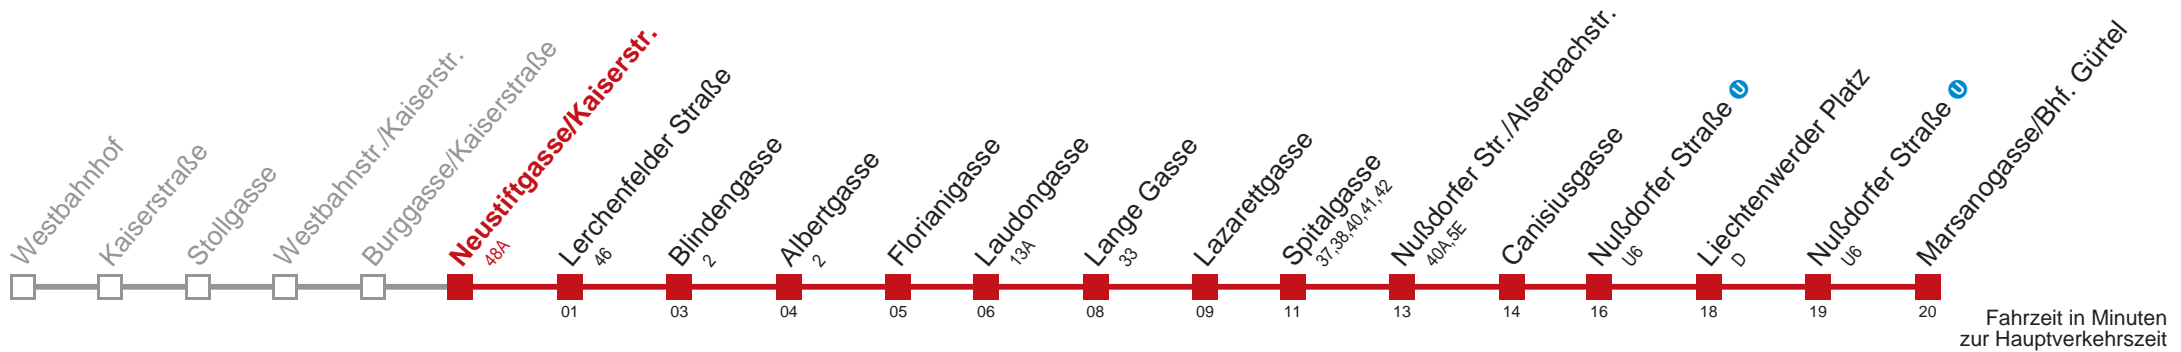

5 Marsanogasse/Bhf. Gürtel

Fahrzeit in Minuten zur Hauptverkehrszeit

Montag bis Freitag

4	38 54
5	07 14 29 44 54
6	04 14 24 34 44 54
7	04 14 24 34 44 54
8	04 14 24 34 44 54
9	03 13 23 33 43 53
10	03 13 23 33 43 53
11	03 13 23 33 43 53
12	03 13 23 33 43 53
13	03 13 23 33 43 53
14	03 13 23 33 43 53
15	03 13 23 33 43 53
16	03 13 23 33 43 53
17	03 13 23 33 43 53
18	03 13 23 33 43 53
19	04 14 24 34 44 54
20	04 14 24 34 44 57
21	12 27 42 57
22	12 27 42 57
23	12 27 40 52
0	05

Samstag

4	38 54
5	07 14 29 44 59
6	14 29 44 59
7	14 29 44 54
8	04 14 24 34 44 54
9	04 14 24 34 44 54
10	04 14 24 34 44 54
11	04 14 24 34 44 54
12	04 14 24 34 44 54
13	04 14 24 34 44 54
14	04 14 24 34 44 54
15	04 14 24 34 44 54
16	04 14 24 34 44 54
17	04 14 24 34 44 54
18	04 14 24 34 43 54
19	04 14 24 34 44 54
20	04 14 24 34 44 57
21	12 27 42 57
22	12 27 42 57
23	12 27 40 52
0	05

Sonn- und Feiertags

4	38 54
5	07 14 29 44 59
6	14 29 44 59
7	14 29 44 54
8	04 14 24 34 44 54
9	04 14 24 34 44 54
10	04 14 24 34 44 54
11	04 14 24 34 44 54
12	04 14 24 34 44 54
13	04 14 24 34 44 54
14	04 14 24 34 44 54
15	04 14 24 34 44 54
16	04 14 24 34 44 54
17	04 14 24 34 44 54
18	04 14 24 34 43 54
19	04 14 24 34 44 54
20	04 14 24 34 44 57
21	12 27 42 57
22	12 27 42 57
23	12 27 40 52
0	05

Kaufen Sie Ihre Tickets bequem mit der WienMobil-App.
Buy your tickets easily via our WienMobil app.