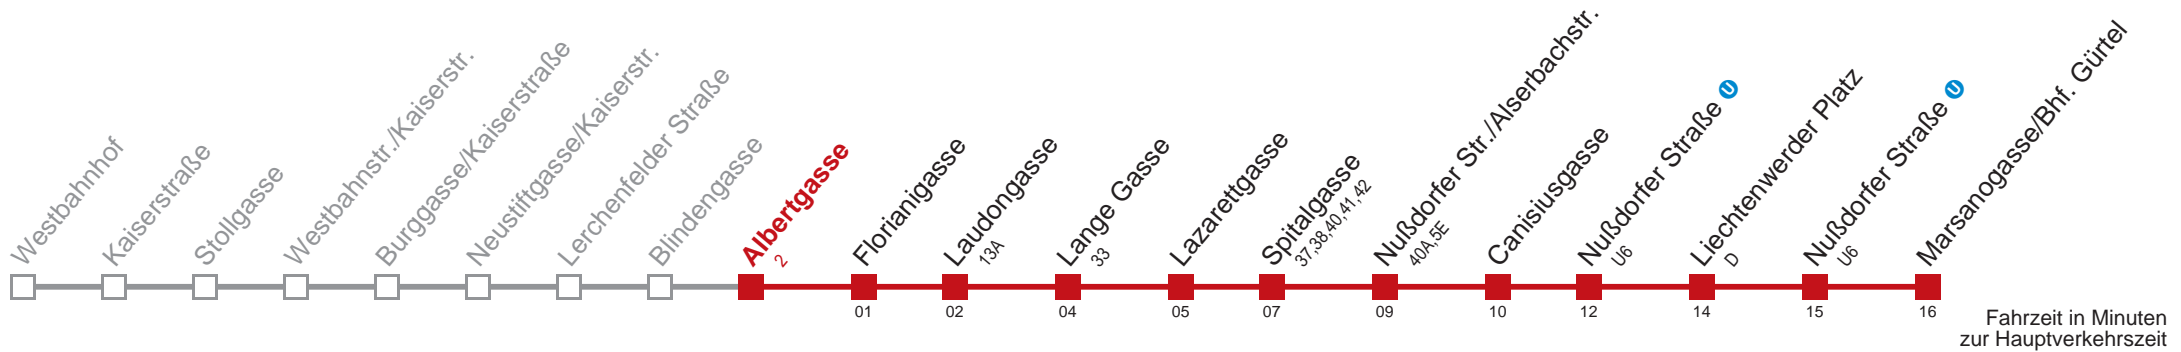

5 Marsanogasse/Bhf. Gürtel

Montag bis Freitag

4	42 58
5	11 17 32 47 57
6	07 17 27 37 47 57
7	07 17 27 37 47 57
8	07 17 27 37 47 57
9	07 17 27 37 47 57
10	07 17 27 37 47 57
11	07 17 27 37 47 57
12	07 17 27 37 47 57
13	07 17 27 37 47 57
14	07 17 27 37 47 57
15	07 17 27 37 47 57
16	07 17 27 37 47 57
17	07 17 27 37 47 57
18	07 17 27 37 47 57
19	07 17 27 37 47 57
20	07 17 27 37 47
21	00 15 30 45
22	00 15 30 45
23	00 15 30 43 56
0	09