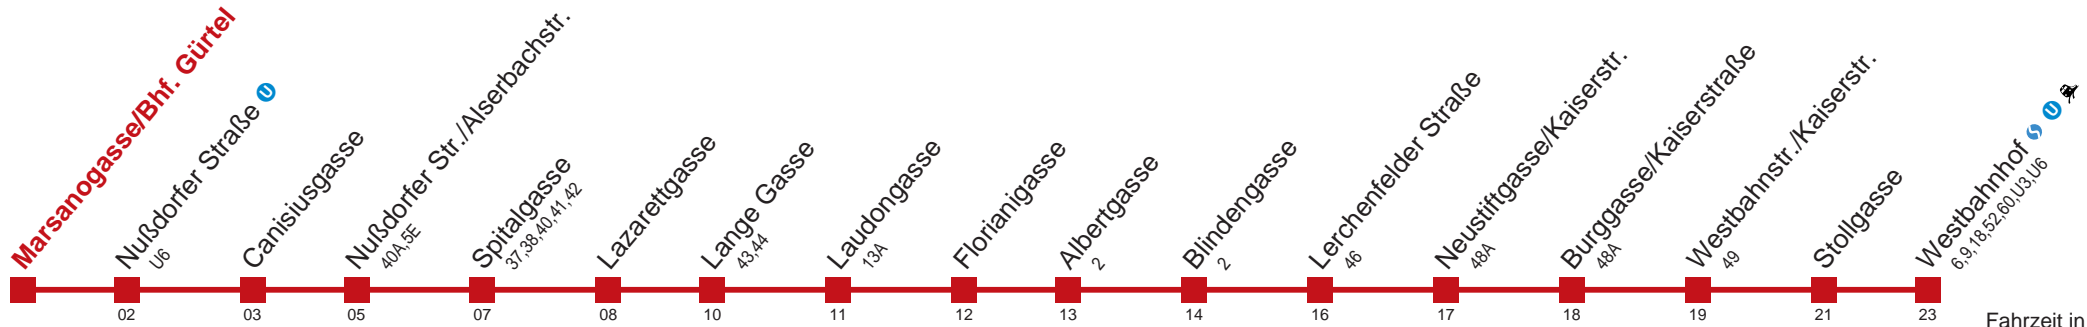

5 Westbahnhof

Fahrzeit in Minuten zur Hauptverkehrszeit

Montag bis Freitag

4	59
5	15 28 38 52
6	07 17 27 37 47 57
7	07 17 27 37 47 57
8	07 17 27 37 47 57
9	07 17 27 37 47 57
10	07 17 27 37 47 57
11	07 17 27 37 47 57
12	07 17 27 37 47 57
13	07 17 27 37 47 57
14	07 17 27 37 47 57
15	07 17 27 37 47 57
16	07 17 27 37 47 57
17	07 17 27 37 47 57
18	07 17 27 37 47 57
19	07 17 27 37 47 57
20	07 17 27 37 47 57
21	08 23 38 53
22	08 23 38 53
23	08 23 37 51
0	04 17 26