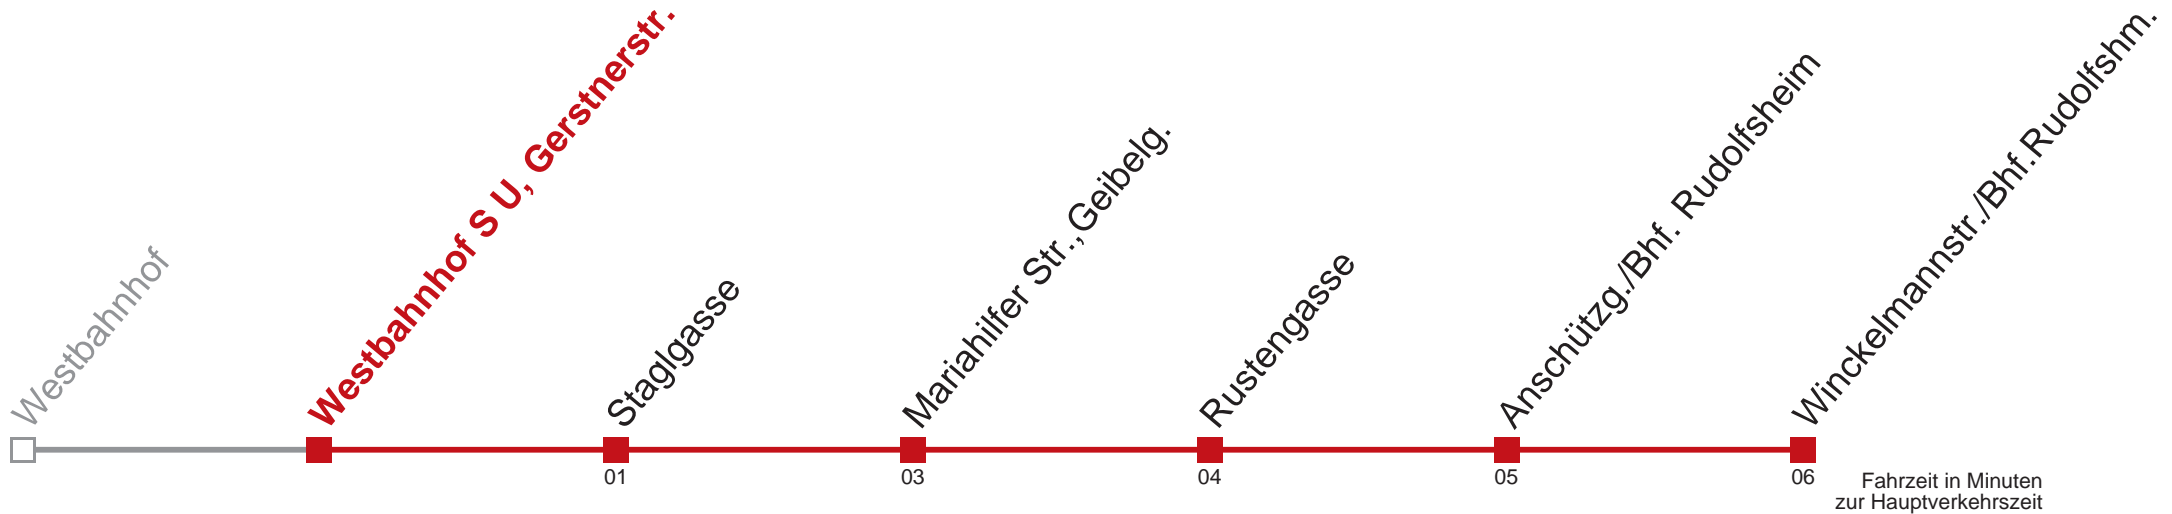

5 Winckelmannstr./Bhf. Rudolfsh.

Montag bis Freitag

20 52
21 22
22
23
0 15 28 41 50

Samstag

20 52
21 11
22
23
0 15 28 41 50

Sonn- und Feiertags

20 52
21 11
22
23
0 15 28 41 50

Kaufen Sie Ihre Tickets bequem mit der WienMobil-App.
Buy your tickets easily via our WienMobil app.