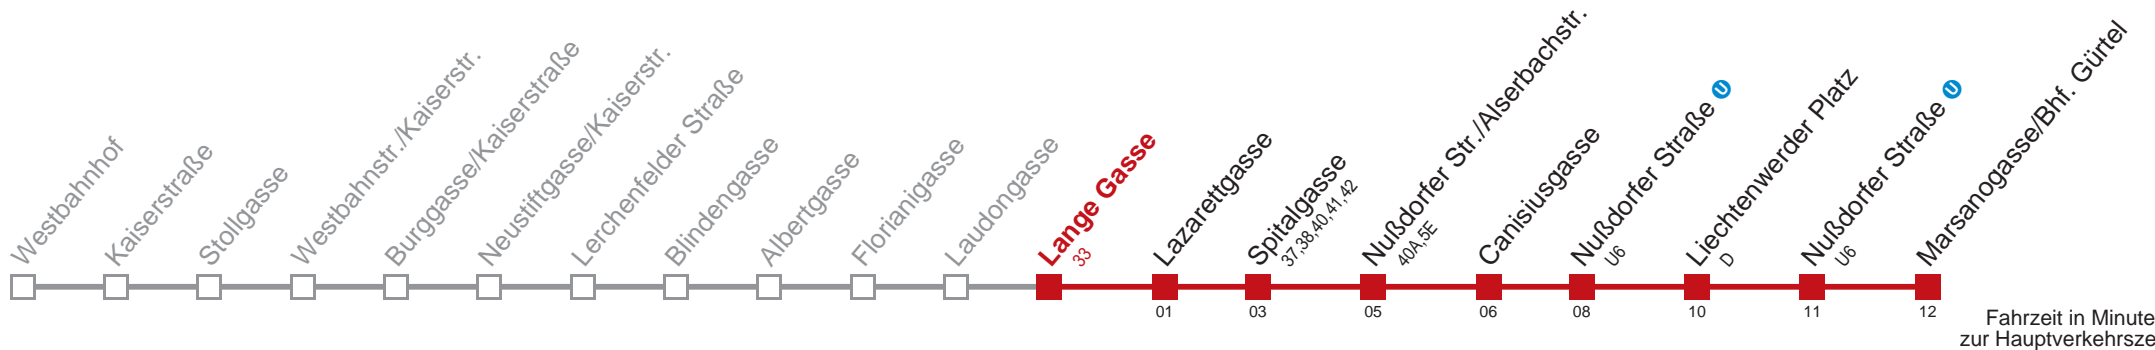

5 Marsanogasse/Bhf. Gürtel

Fahrzeit in Minuten zur Hauptverkehrszeit

Montag bis Freitag

4	46
5	02 15 21 36 51
6	01 11 21 31 41 51
7	01 11 21 31 41 51
8	01 11 21 31 41 51
9	01 11 21 31 41 51
10	01 11 21 31 41 51
11	01 11 21 31 41 51
12	01 11 21 31 41 51
13	01 11 21 31 41 51
14	01 11 21 31 41 51
15	01 11 21 31 41 51
16	01 11 21 31 41 51
17	01 11 21 31 41 51
18	01 11 21 31 41 51
19	01 11 21 31 41 51
20	01 11 21 31 41 51
21	04 19 34 49
22	04 19 34 49
23	04 19 34 47
0	00 13

Samstag

4	46
5	02 15 21 36 51
6	06 21 36 51
7	06 21 36 51
8	01 11 21 31 41 51
9	01 11 21 31 41 51
10	01 11 21 31 41 51
11	01 11 21 31 41 51
12	01 11 21 31 41 51
13	01 11 21 31 41 51
14	01 11 21 31 41 51
15	01 11 21 31 41 51
16	01 11 21 31 41 51
17	01 11 21 31 41 51
18	01 11 21 31 41 51
19	01 11 21 31 41 51
20	01 11 21 31 41 51
21	04 19 34 49
22	04 19 34 49
23	04 19 34 47
0	00 13

Sonn- und Feiertags

4	46
5	02 15 21 36 51
6	06 21 36 51
7	06 21 36 51
8	01 11 21 31 41 51
9	01 11 21 31 41 51
10	01 11 21 31 41 51
11	01 11 21 31 41 51
12	01 11 21 31 41 51
13	01 11 21 31 41 51
14	01 11 21 31 41 51
15	01 11 21 31 41 51
16	01 11 21 31 41 51
17	01 11 21 31 41 51
18	01 11 21 31 41 51
19	01 11 21 31 41 51
20	01 11 21 31 41 51
21	04 19 34 49
22	04 19 34 49
23	04 19 34 47
0	00 13

Kaufen Sie Ihre Tickets bequem mit der WienMobil-App.
Buy your tickets easily via our WienMobil app.