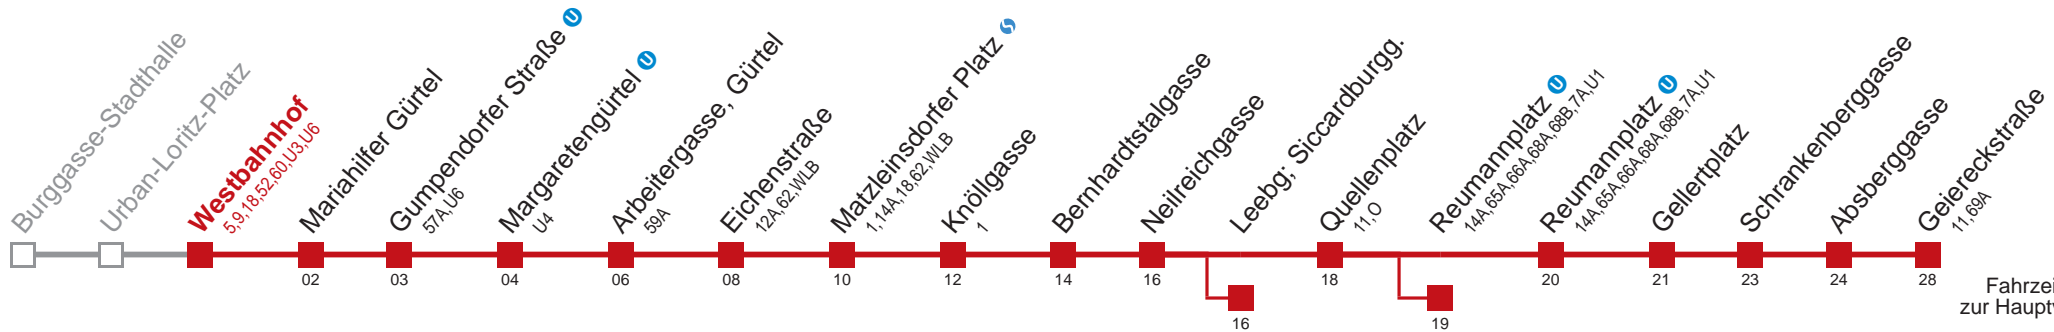

□ bis Leebg; Siccardburgg.

■ bis Reumannplatz

Kaufen Sie Ihre Tickets bequem mit der WienMobil-App.
Buy your tickets easily via our WienMobil app.

6 Geiereckstraße

Fahrzeit in Minuten zur Hauptverkehrszeit