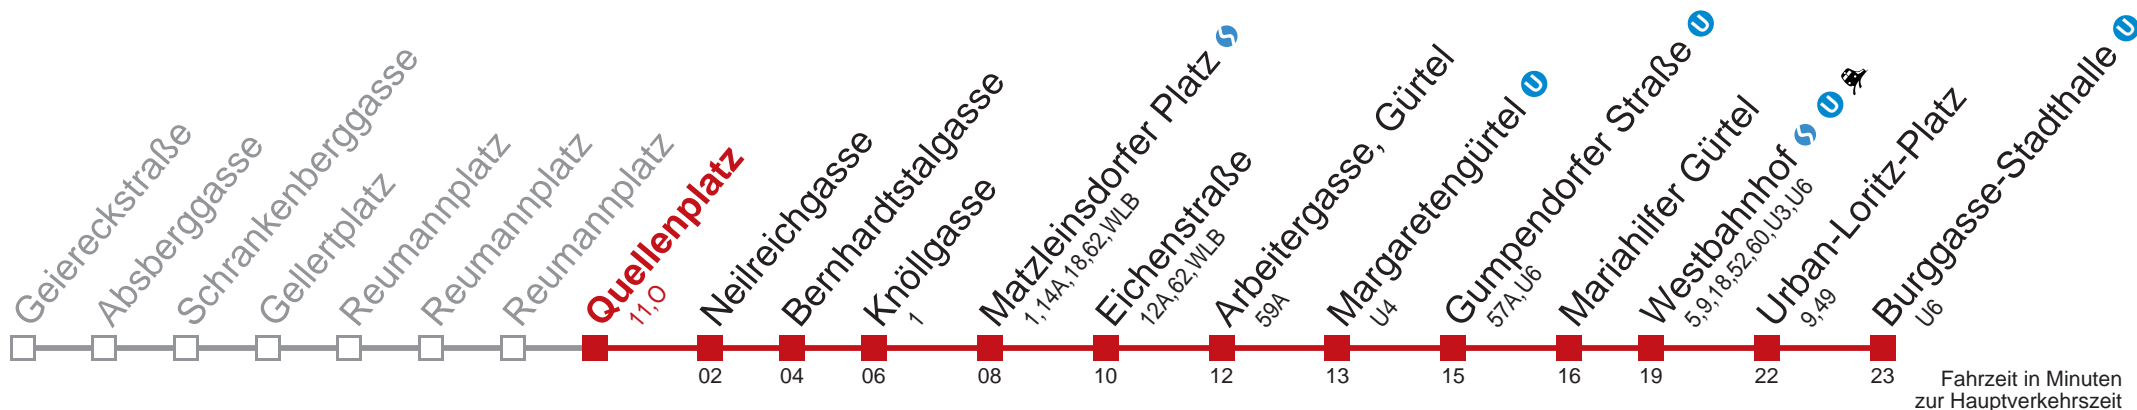

6 Burggasse-Stadthalle

Montag bis Freitag

5	07	15	23	33	43	52	59	
6	07	14	22	29	37	44	52	59
7	07	14	22	29	37	44	52	59
8	07	14	22	29	37	44	51	58
9	05	13	20	28	35	43	50	58
10	05	13	20	28	35	43	50	58
11	05	13	20	28	35	43	50	58
12	05	13	20	28	35	43	50	58
13	05	13	20	28	35	43	50	58
14	05	13	20	28	35	43	50	58
15	05	13	20	28	35	43	50	58
16	05	13	20	28	35	43	50	58
17	05	13	20	28	35	43	50	58
18	05	13	20	28	35	43	52	
19	03	13	23	33	43	53		
20	03	13	23	33	43	53		
21	03	13	23	33	43	53		
22	07	22	37	52				
23	07	22	37	52				

Samstag

5	07	22	37	52				
6	07	22	37	52				
7	07	22	37	52				
8	07	22	37	52				
9	03	13	23	33	43	53		
10	03	13	23	33	43	53		
11	03	13	23	33	43	52	59	
12	07	14	22	29	37	44	52	59
13	07	14	22	29	37	44	52	59
14	07	14	22	29	37	44	52	59
15	07	14	22	29	37	44	52	59
16	07	14	22	29	37	44	52	59
17	07	14	22	29	37	44	52	59
18	07	14	22	29	37	44	53	
19	03	13	23	33	43	53		
20	03	13	23	33	43	53		
21	03	13	23	33	43	53		
22	07	22	37	52				
23	07	22	37	52				

Sonn- und Feiertags

5	07	22	37	52				
6	07	22	37	52				
7	07	22	37	52				
8	07	22	37	52				
9	03	13	23	33	43	53		
10	03	13	23	33	43	53		
11	03	13	23	33	43	52	59	
12	07	14	22	29	37	44	52	59
13	07	14	22	29	37	44	52	59
14	07	14	22	29	37	44	52	59
15	07	14	22	29	37	44	52	59
16	07	14	22	29	37	44	52	59
17	07	14	22	29	37	44	52	59
18	07	14	22	29	37	44	53	
19	03	13	23	33	43	53		
20	03	13	23	33	43	53		
21	03	13	23	33	43	53		
22	07	22	37	52				
23	07	22	37	52				

Kaufen Sie Ihre Tickets bequem mit der WienMobil-App.
Buy your tickets easily via our WienMobil app.