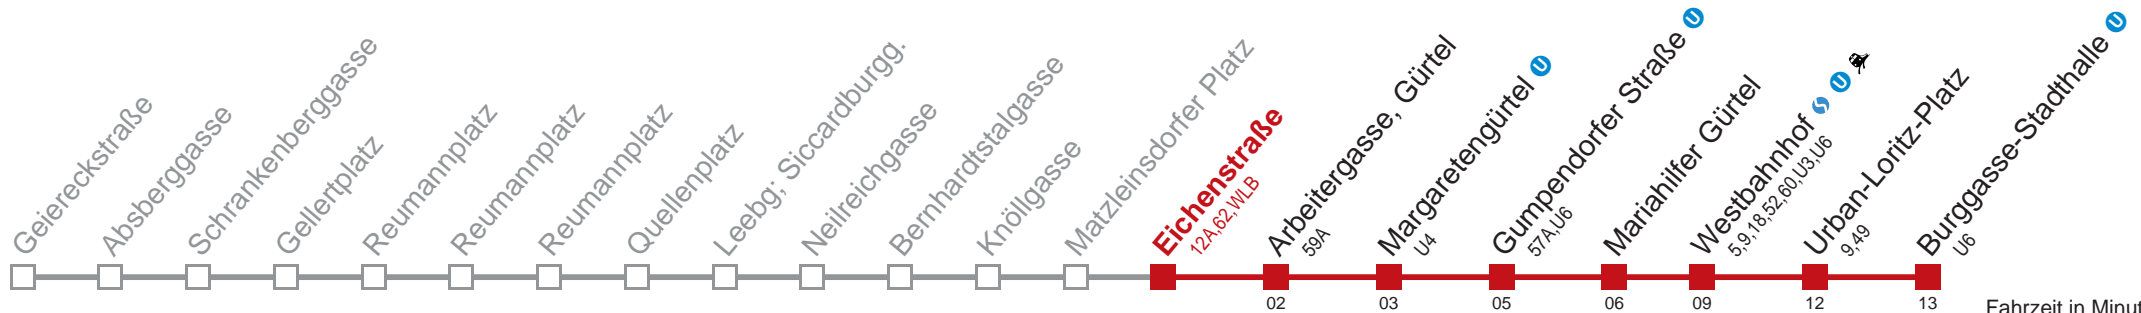

6 Burggasse-Stadthalle

Fahrzeit in Minuten zur Hauptverkehrszeit

Montag bis Freitag

4	58
5	06 16 25 33 43 53
6	01 09 16 24 31 39 46 54
7	01 09 16 24 31 39 46 54
8	01 09 16 24 31 39 46 53
9	01 08 16 23 31 38 46 53
10	01 08 16 23 31 38 46 53
11	01 08 16 23 31 38 46 53
12	01 08 16 23 31 38 46 53
13	01 08 16 23 31 38 46 53
14	01 08 16 23 31 38 46 53
15	01 08 16 23 31 38 46 53
16	01 08 16 23 31 38 46 53
17	01 08 16 23 31 38 46 53
18	01 08 16 23 31 38 46 54
19	03 13 23 33 43 53
20	03 13 23 33 43 53
21	03 13 23 33 43 53
22	03 17 32 47
23	02 17 32 47
0	02

Samstag

4	58
5	16 32 47
6	02 17 32 47
7	02 17 32 47
8	02 17 32 47 54
9	02 13 23 33 43 53
10	03 13 23 33 43 53
11	03 13 23 33 43 53
12	01 09 16 24 31 39 46 54
13	01 09 16 24 31 39 46 54
14	01 09 16 24 31 39 46 54
15	01 09 16 24 31 39 46 54
16	01 09 16 24 31 39 46 54
17	01 09 16 24 31 39 46 54
18	01 09 16 24 31 39 46 54
19	03 13 23 33 43 53
20	03 13 23 33 43 53
21	03 13 23 33 43 53
22	03 17 32 47
23	02 17 32 47
0	02

Sonn- und Feiertags

4	58
5	16 32 47
6	02 17 32 47
7	02 17 32 47
8	02 17 32 47 54
9	02 13 23 33 43 53
10	03 13 23 33 43 53
11	03 13 23 33 43 53
12	01 09 16 24 31 39 46 54
13	01 09 16 24 31 39 46 54
14	01 09 16 24 31 39 46 54
15	01 09 16 24 31 39 46 54
16	01 09 16 24 31 39 46 54
17	01 09 16 24 31 39 46 54
18	01 09 16 24 31 39 46 54
19	03 13 23 33 43 53
20	03 13 23 33 43 53
21	03 13 23 33 43 53
22	03 17 32 47
23	02 17 32 47
0	02

Kaufen Sie Ihre Tickets bequem mit der WienMobil-App.
Buy your tickets easily via our WienMobil app.