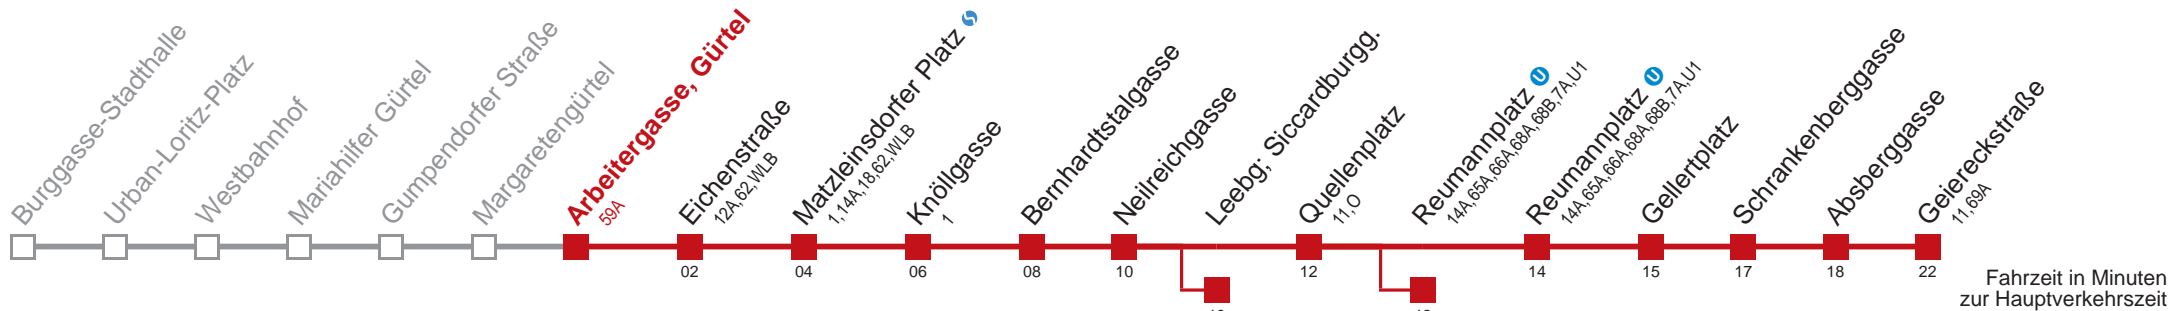

□ bis Leebg; Siccardburgg.

■ bis Reumannplatz U

Kaufen Sie Ihre Tickets bequem mit der WienMobil-App.
Buy your tickets easily via our WienMobil app.

6 Geiereckstraße

Montag bis Freitag

5	23 34 44 54
6	04 14 23 31 39 46 54
7	01 09 16 24 31 39 46 54
8	01 09 16 24 31 39 46 54
9	01 09 17 24 32 39 47 54
10	02 09 17 24 32 39 47 54
11	02 09 17 24 32 39 47 54
12	02 09 17 24 32 39 47 54
13	02 09 17 24 32 39 47 54
14	02 09 17 24 32 39 47 54
15	02 09 17 24 32 39 47 54
16	02 09 17 24 32 39 47 54
17	02 09 17 24 32 39 47 54
18	02 09 17 24 32 39 47 55
19	04 14 <u>16</u> 24 34 44 54
20	04 14 24 34 44 54
21	04 14 24 34 44 54
22	04 15 30 38 45
23	00 15 30 45
0	00 15 30