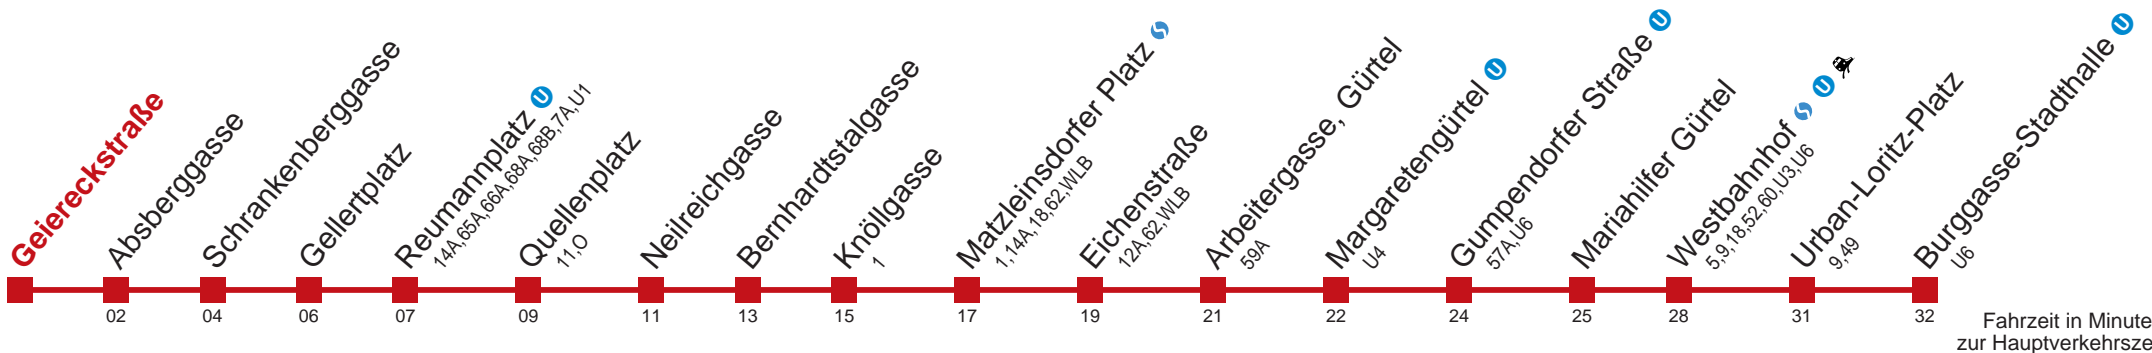

6 Burggasse-Stadthalle

Montag bis Freitag

5	14	24	34	43	50	58		
6	05	13	20	28	35	43	50	58
7	05	13	20	28	35	43	50	58
8	05	13	20	28	35	42	49	56
9	03	11	18	26	33	41	48	56
10	03	11	18	26	33	41	48	56
11	03	11	18	26	33	41	48	56
12	03	11	18	26	33	41	48	56
13	03	11	18	26	33	41	48	56
14	03	11	18	26	33	41	48	56
15	03	11	18	26	33	41	48	56
16	03	11	18	26	33	41	48	56
17	03	11	18	26	33	41	48	56
18	03	11	18	26	34	43	48	53
19	04	14	19	24	34	44	54	
20	04	14	24	34	44	54		
21	04	14	24	34	44	58		
22	06	13	28	36	43	58		
23	13	28	43	56				
0	11	26	41	56				

Samstag

5	13	28	43	58				
6	13	28	43	58				
7	13	28	43	58				
8	13	28	43	54				
9	04	14	24	34	44	54		
10	04	14	24	34	44	54		
11	04	14	24	34	43	50	58	
12	05	13	20	28	35	43	50	58
13	05	13	20	28	35	43	50	58
14	05	13	20	28	35	43	50	58
15	05	13	20	28	35	43	50	58
16	05	13	20	28	35	43	50	58
17	05	13	20	28	35	43	50	58
18	05	13	20	28	35	44	54	
19	04	09	14	24	34	44	54	
20	04	14	24	34	44	54		
21	04	14	24	34	44	58		
22	06	13	28	36	43	58		
23	13	28	43	56				
0	11	26	41	56				

Sonn- und Feiertags

5	13	28	43	58				
6	13	28	43	58				
7	13	28	43	58				
8	13	28	43	54				
9	04	14	24	34	44	54		
10	04	14	24	34	44	54		
11	04	14	24	34	43	50	58	
12	05	13	20	28	35	43	50	58
13	05	13	20	28	35	43	50	58
14	05	13	20	28	35	43	50	58
15	05	13	20	28	35	43	50	58
16	05	13	20	28	35	43	50	58
17	05	13	20	28	35	43	50	58
18	05	13	20	28	35	44	54	
19	04	09	14	24	34	44	54	
20	04	14	24	34	44	54		
21	04	14	24	34	44	58		
22	06	13	28	36	43	58		
23	13	28	43	56				
0	11	26	41	56				

☐ bis Quellenplatz

Kaufen Sie Ihre Tickets bequem mit der WienMobil-App.
Buy your tickets easily via our WienMobil app.

Auskunft Servicetelefon 01/7909 100
Änderungen vorbehalten