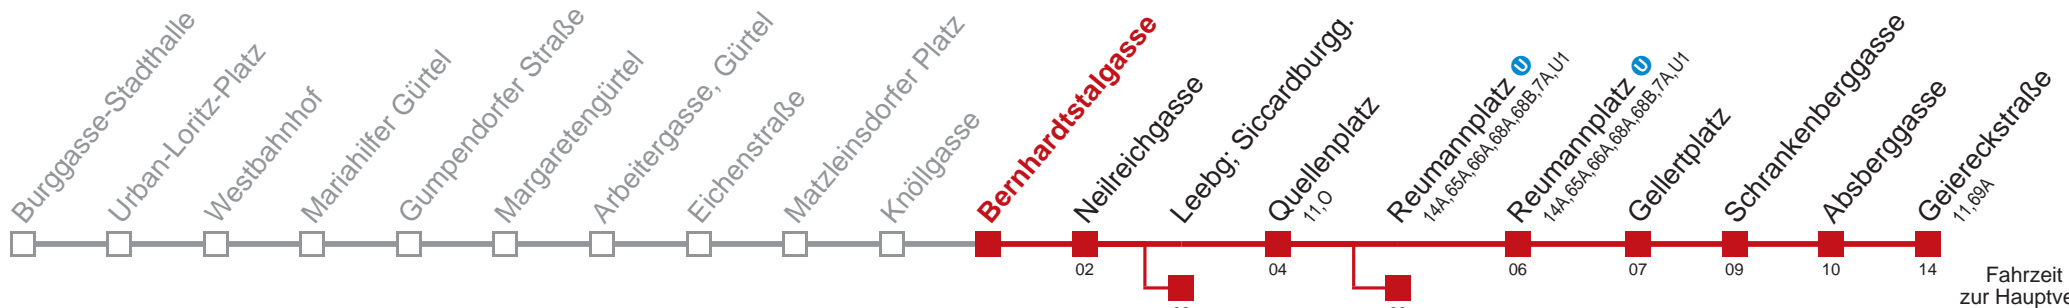

□ bis Leebg; Siccardburgg.

■ bis Reumannplatz

Kaufen Sie Ihre Tickets bequem mit der WienMobil-App.
Buy your tickets easily via our WienMobil app.

6 Geiereckstraße

Fahrzeit in Minuten zur Hauptverkehrszeit