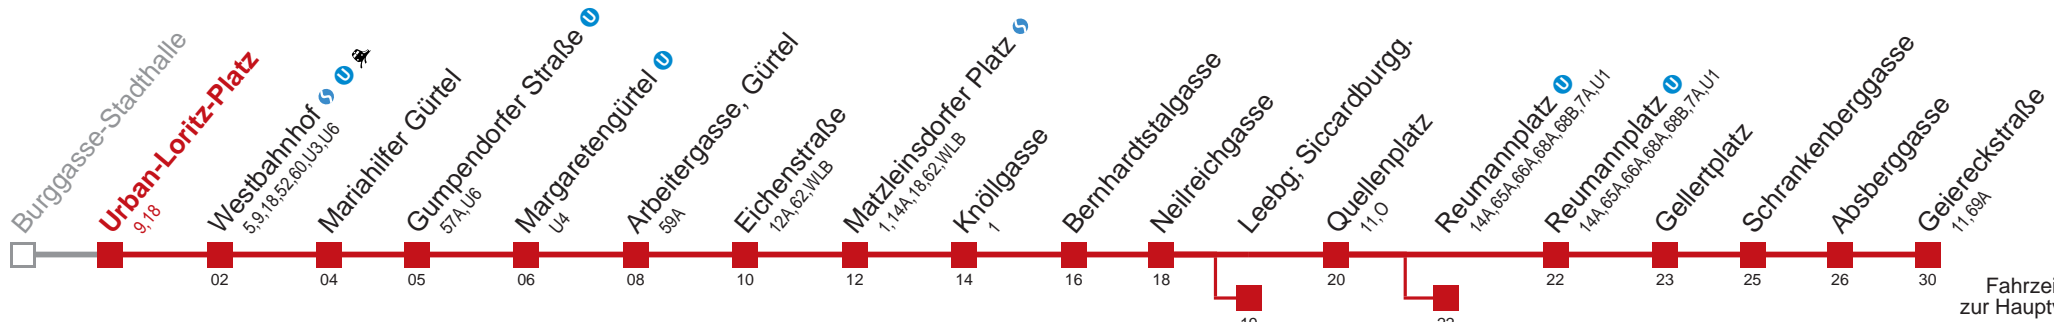

bis Leebug; Siccardburgg. bis Reumannplatz

Kaufen Sie Ihre Tickets bequem mit der WienMobil-App.
Buy your tickets easily via our WienMobil app.

6 Geiereckstraße

Fahrzeit in Minuten zur Hauptverkehrszeit

Montag bis Freitag