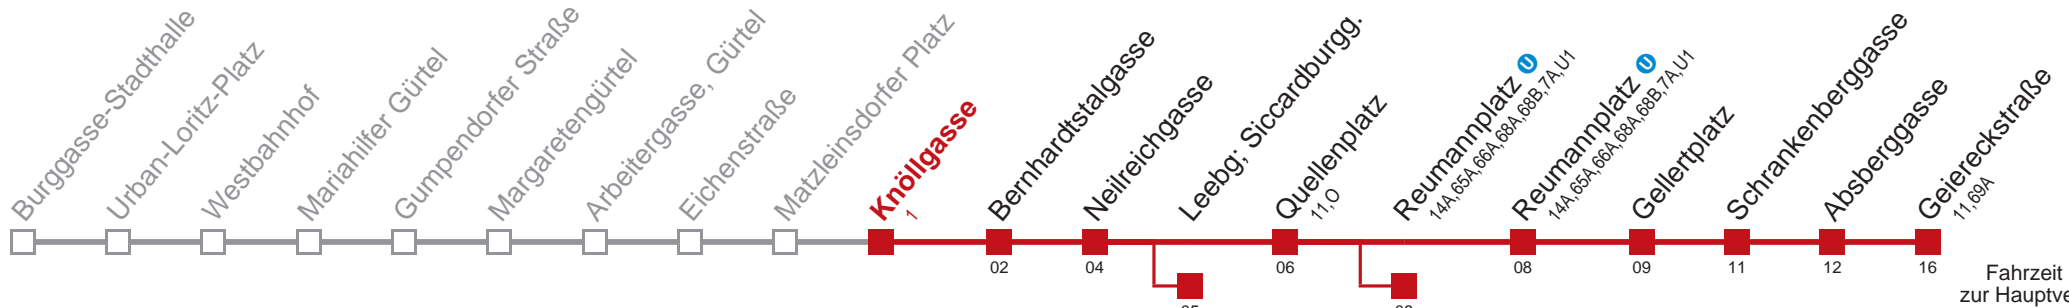

□ bis Leebg; Siccardburgg. ■ bis Reumannplatz

Kaufen Sie Ihre Tickets bequem mit der WienMobil-App.
Buy your tickets easily via our WienMobil app.

6 Geiereckstraße

Fahrzeit in Minuten zur Hauptverkehrszeit