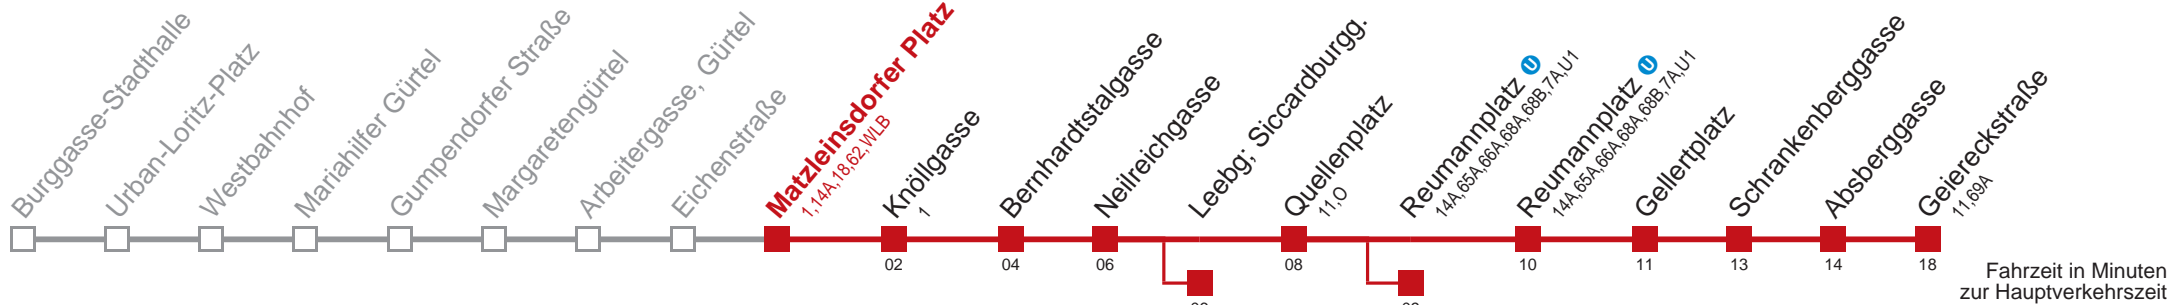

□ bis Leeberg; Siccardburgg.

■ bis Reumannplatz

Kaufen Sie Ihre Tickets bequem mit der WienMobil-App.
Buy your tickets easily via our WienMobil app.

6 Geiereckstraße

Montag bis Freitag

5	27 38 48 58
6	08 18 27 35 43 50 58
7	05 13 20 28 35 43 50 58
8	05 13 20 28 35 43 50 58
9	05 13 21 28 36 43 51 58
10	06 13 21 28 36 43 51 58
11	06 13 21 28 36 43 51 58
12	06 13 21 28 36 43 51 58
13	06 13 21 28 36 43 51 58
14	06 13 21 28 36 43 51 58
15	06 13 21 28 36 43 51 58
16	06 13 21 28 36 43 51 58
17	06 13 21 28 36 43 51 58
18	06 13 21 28 36 43 51 59
19	08 18 <u>20</u> 28 38 48 58
20	08 18 28 38 48 58
21	08 18 28 38 48 58
22	08 19 34 42 49
23	04 19 34 49
0	04 19 34