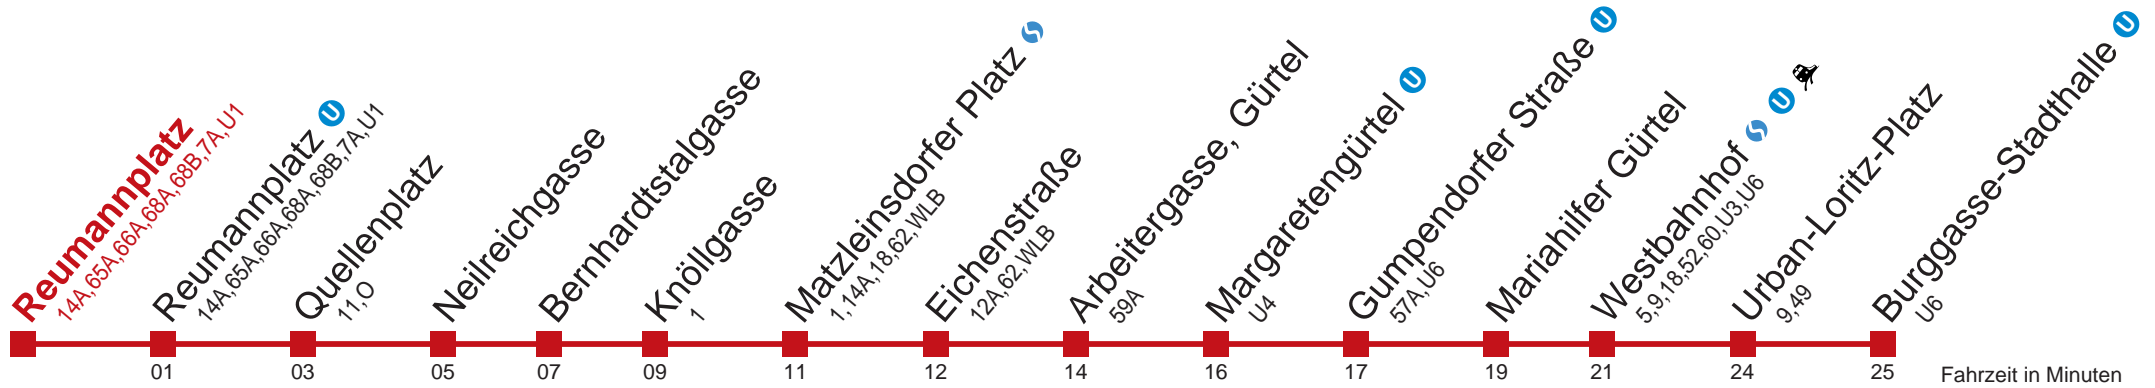

bis Quellenplatz

Kaufen Sie Ihre Tickets bequem mit der WienMobil-App.
 Buy your tickets easily via our WienMobil app.

6 Burggasse-Stadthalle

Fahrzeit in Minuten zur Hauptverkehrszeit

Montag bis Freitag

- 5 04 12
- 6
- 7
- 8
- 9
- 10
- 11
- 12
- 13
- 14
- 15
- 16
- 17
- 18
- 19
- 20
- 21
- 22 52