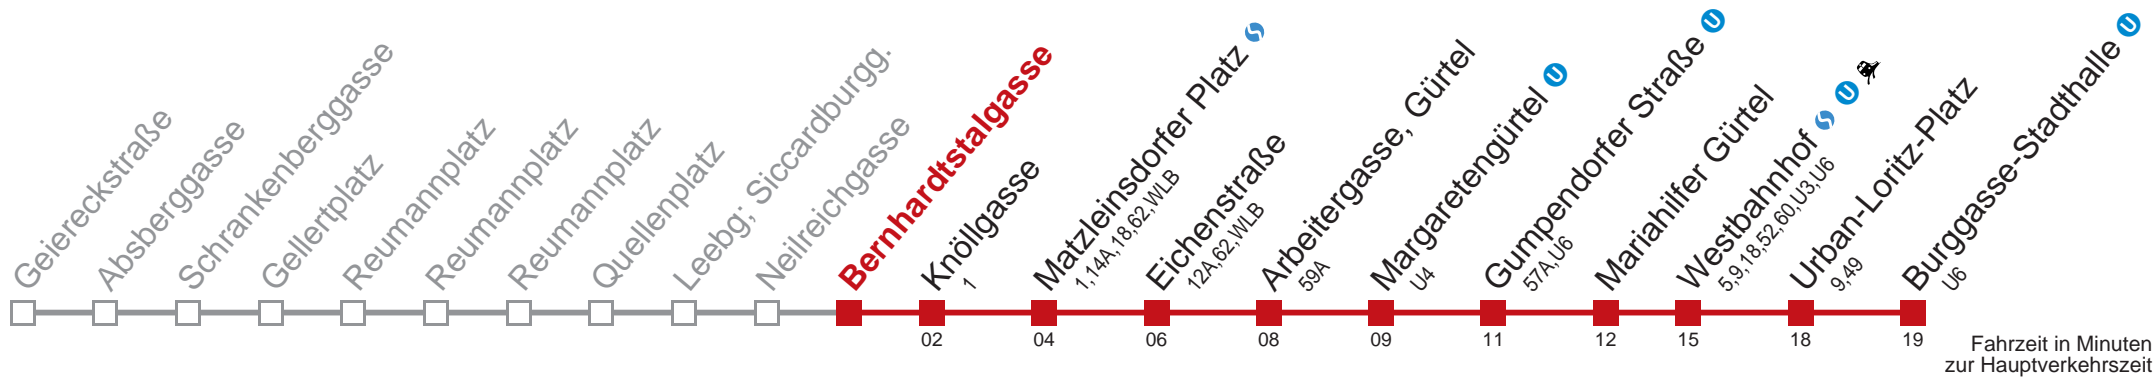

6 Burggasse-Stadthalle

Montag bis Freitag

4	52
5	00 11 19 27 37 47 56
6	03 11 18 26 33 41 48 56
7	03 11 18 26 33 41 48 56
8	03 11 18 26 33 41 48 55
9	02 10 17 25 32 40 47 55
10	02 10 17 25 32 40 47 55
11	02 10 17 25 32 40 47 55
12	02 10 17 25 32 40 47 55
13	02 10 17 25 32 40 47 55
14	02 10 17 25 32 40 47 55
15	02 10 17 25 32 40 47 55
16	02 10 17 25 32 40 47 55
17	02 10 17 25 32 40 47 55
18	02 10 17 25 32 40 48 57
19	07 17 27 37 47 57
20	07 17 27 37 47 57
21	07 17 27 37 47 57
22	11 26 41 56
23	11 26 41 56

Samstag

4	52
5	11 26 41 56
6	11 26 41 56
7	11 26 41 56
8	11 26 41 49 56
9	07 17 27 37 47 57
10	07 17 27 37 47 57
11	07 17 27 37 47 56
12	03 11 18 26 33 41 48 56
13	03 11 18 26 33 41 48 56
14	03 11 18 26 33 41 48 56
15	03 11 18 26 33 41 48 56
16	03 11 18 26 33 41 48 56
17	03 11 18 26 33 41 48 56
18	03 11 18 26 33 41 48 57
19	07 17 27 37 47 57
20	07 17 27 37 47 57
21	07 17 27 37 47 57
22	11 26 41 56
23	11 26 41 56

Sonn- und Feiertags

4	52
5	11 26 41 56
6	11 26 41 56
7	11 26 41 56
8	11 26 41 49 56
9	07 17 27 37 47 57
10	07 17 27 37 47 57
11	07 17 27 37 47 56
12	03 11 18 26 33 41 48 56
13	03 11 18 26 33 41 48 56
14	03 11 18 26 33 41 48 56
15	03 11 18 26 33 41 48 56
16	03 11 18 26 33 41 48 56
17	03 11 18 26 33 41 48 56
18	03 11 18 26 33 41 48 57
19	07 17 27 37 47 57
20	07 17 27 37 47 57
21	07 17 27 37 47 57
22	11 26 41 56
23	11 26 41 56

Kaufen Sie Ihre Tickets bequem mit der WienMobil-App.
Buy your tickets easily via our WienMobil app.