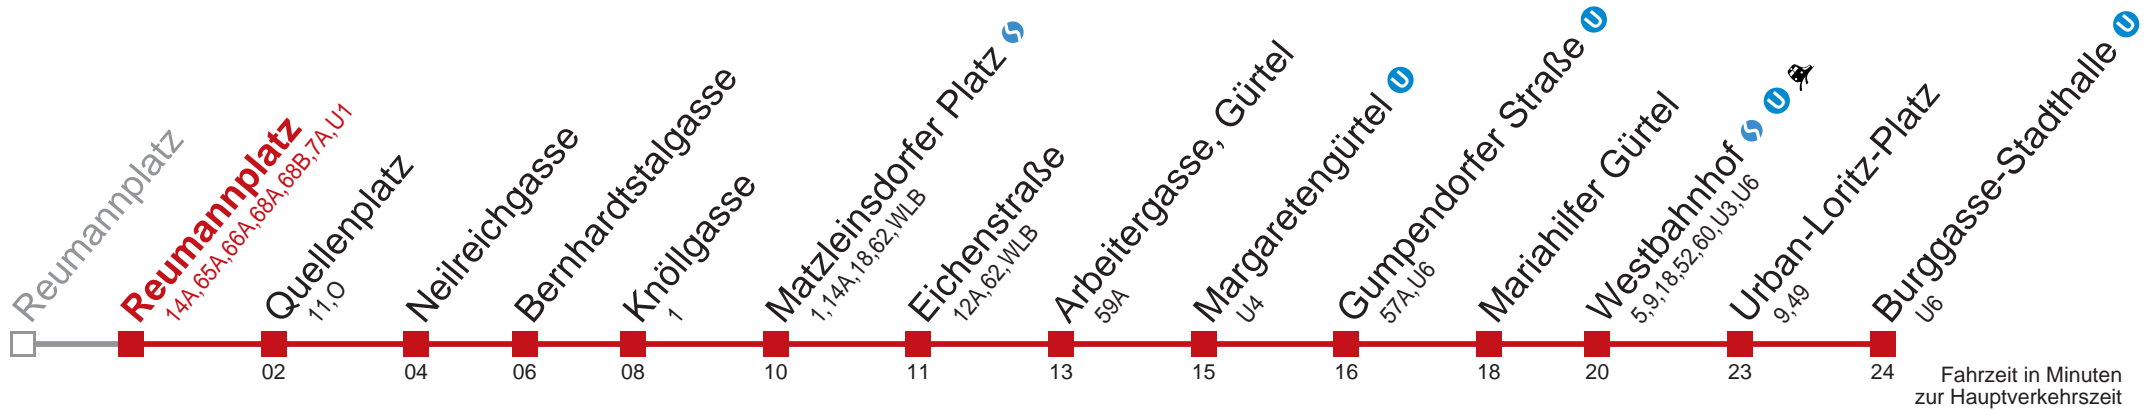

6 Burggasse-Stadthalle

Montag bis Freitag

5 05 13
6
7
8
9
10
11
12
13
14
15
16
17
18
19
20
21
22 53

Samstag

5 05
6
7
8
9
10
11
12
13
14
15
16
17
18
19
20
21
22 53

Sonn- und Feiertags

5 05
6
7
8
9
10
11
12
13
14
15
16
17
18
19
20
21
22 53

☐ bis Quellenplatz

Kaufen Sie Ihre Tickets bequem mit der WienMobil-App.
Buy your tickets easily via our WienMobil app.