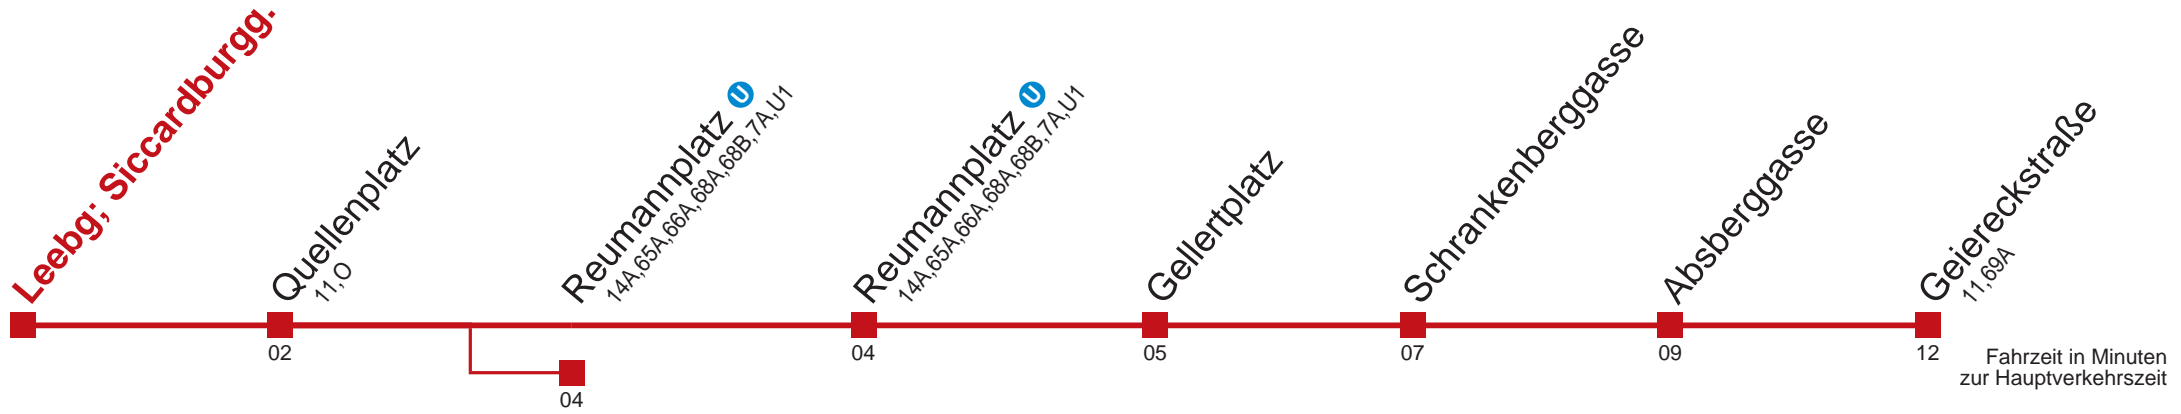

□ bis Leebg; Siccardburgg.

■ bis Reumannplatz

Kaufen Sie Ihre Tickets bequem mit der WienMobil-App.
Buy your tickets easily via our WienMobil app.

6 Geiereckstraße

Montag bis Freitag

4	57	59
5	04	07 12 22 38
6	08	
7		
8	29	
9		
10		
11		