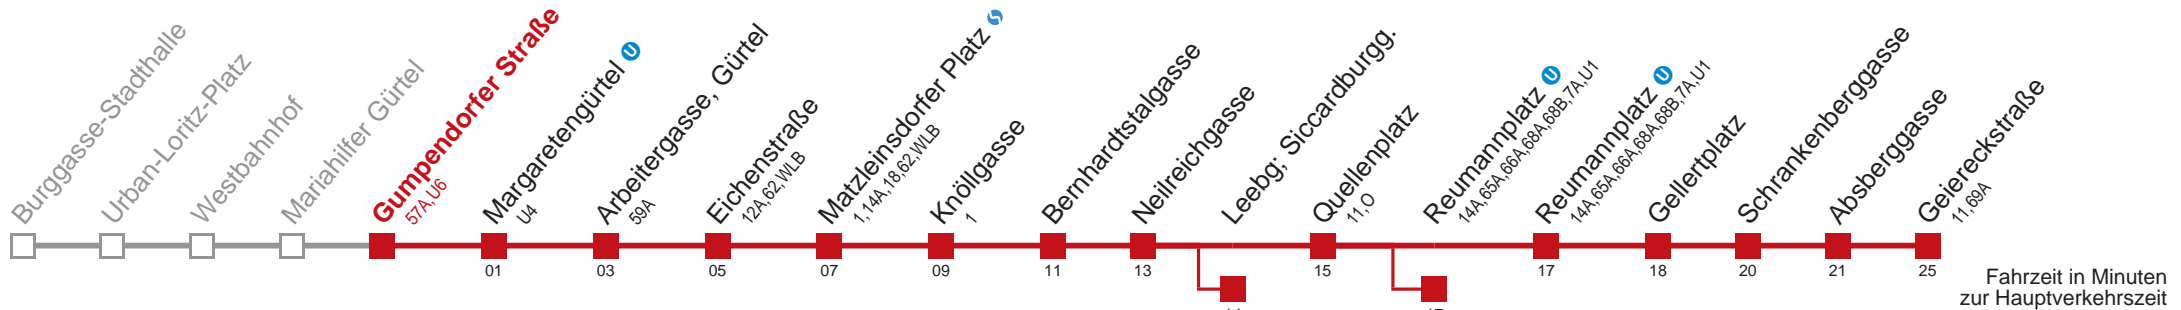

□ bis Leebe; Siccardburgg.

■ bis Reumannplatz U

Kaufen Sie Ihre Tickets bequem mit der WienMobil-App.
Buy your tickets easily via our WienMobil app.

6 Geiereckstraße

Montag bis Freitag

5	20 31 41 51
6	01 11 20 28 35 43 50 58
7	05 13 20 28 35 43 50 58
8	05 13 20 28 35 43 50 58
9	06 13 21 28 36 43 51 58
10	06 13 21 28 36 43 51 58
11	06 13 21 28 36 43 51 58
12	06 13 21 28 36 43 51 58
13	06 13 21 28 36 43 51 58
14	06 13 21 28 36 43 51 58
15	06 13 21 28 36 43 51 58
16	06 13 21 28 36 43 51 58
17	06 13 21 28 36 43 51 58
18	06 13 21 28 36 43 51
19	01 11 <u>12</u> 21 31 41 51
20	01 11 21 31 41 51
21	01 11 21 31 41 51
22	01 12 27 34 42 57
23	12 27 42 57
0	12 27