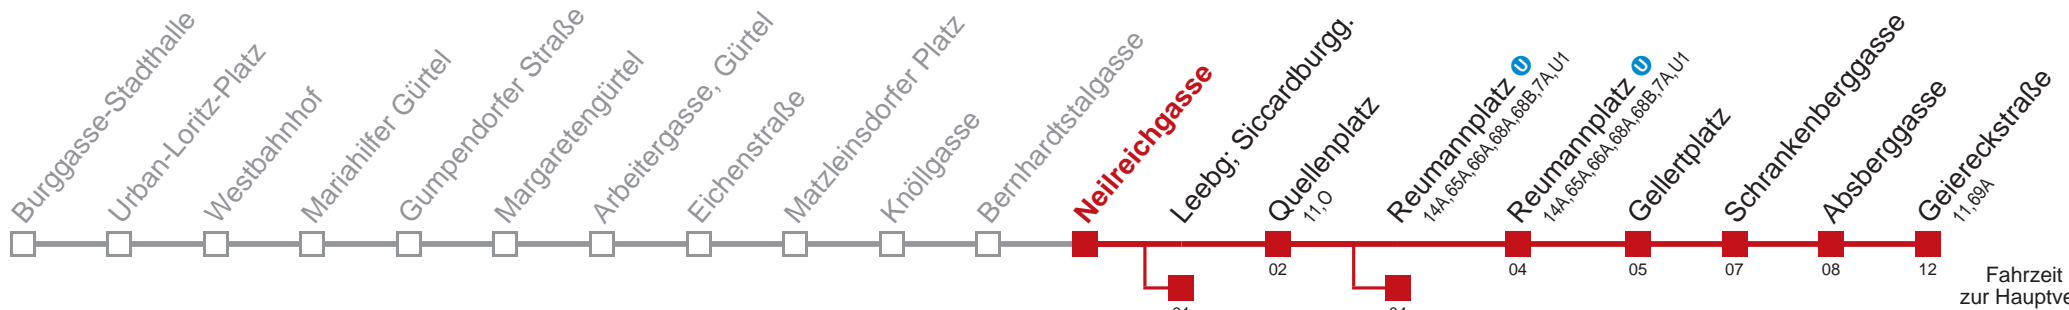

□ bis Leebg; Siccardburgg.

■ bis Reumannplatz

Kaufen Sie Ihre Tickets bequem mit der WienMobil-App.
Buy your tickets easily via our WienMobil app.

6 Geiereckstraße

Fahrzeit in Minuten zur Hauptverkehrszeit