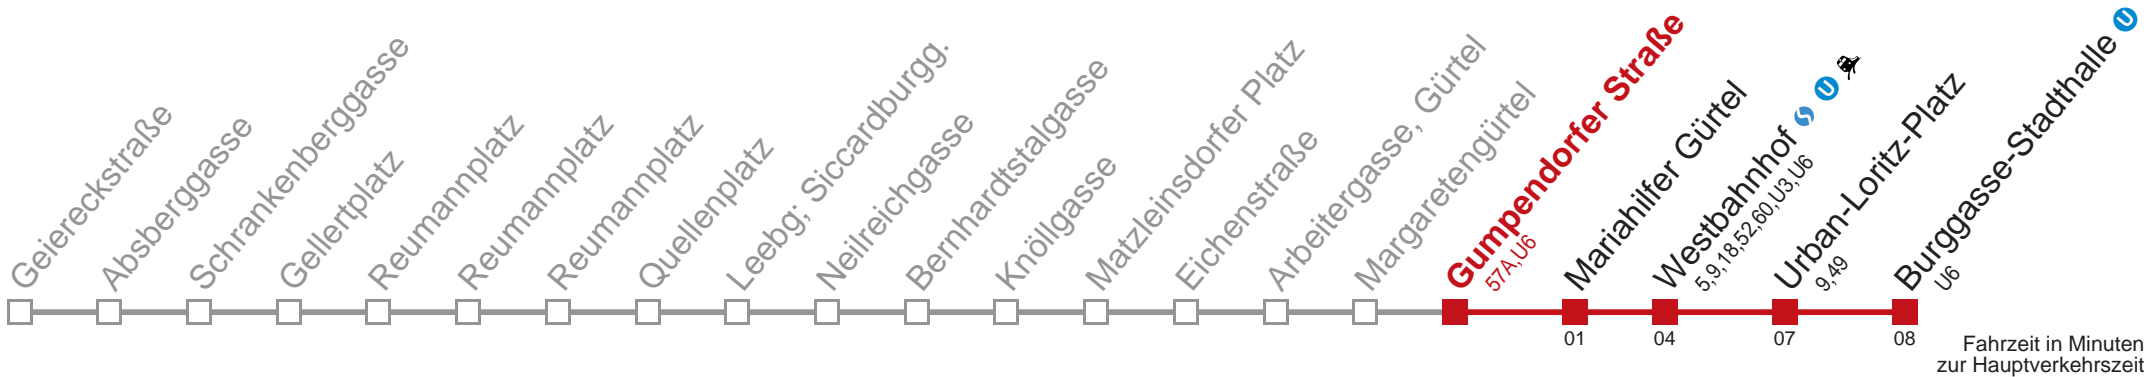

6 Burggasse-Stadthalle

Fahrzeit in Minuten zur Hauptverkehrszeit

Montag bis Freitag

5	03 11 21 30 38 48 58
6	06 14 21 29 36 44 51 59
7	06 14 21 29 36 44 51 59
8	06 14 21 29 36 44 51 58
9	06 13 21 28 36 43 51 58
10	06 13 21 28 36 43 51 58
11	06 13 21 28 36 43 51 58
12	06 13 21 28 36 43 51 58
13	06 13 21 28 36 43 51 58
14	06 13 21 28 36 43 51 58
15	06 13 21 28 36 43 51 58
16	06 13 21 28 36 43 51 58
17	06 13 21 28 36 43 51 58
18	06 13 21 28 36 43 51 59
19	08 18 28 38 48 58
20	08 18 28 38 48 58
21	08 18 28 38 48 58
22	08 22 37 52
23	07 22 37 52
0	07

Samstag

5	03 21 37 52
6	07 22 37 52
7	07 22 37 52
8	07 22 37 52 59
9	07 18 28 38 48 58
10	08 18 28 38 48 58
11	08 18 28 38 48 58
12	06 14 21 29 36 44 51 59
13	06 14 21 29 36 44 51 59
14	06 14 21 29 36 44 51 59
15	06 14 21 29 36 44 51 59
16	06 14 21 29 36 44 51 59
17	06 14 21 29 36 44 51 59
18	06 14 21 29 36 44 51 59
19	08 18 28 38 48 58
20	08 18 28 38 48 58
21	08 18 28 38 48 58
22	08 22 37 52
23	07 22 37 52
0	07

Sonn- und Feiertags

5	03 21 37 52
6	07 22 37 52
7	07 22 37 52
8	07 22 37 52 59
9	07 18 28 38 48 58
10	08 18 28 38 48 58
11	08 18 28 38 48 58
12	06 14 21 29 36 44 51 59
13	06 14 21 29 36 44 51 59
14	06 14 21 29 36 44 51 59
15	06 14 21 29 36 44 51 59
16	06 14 21 29 36 44 51 59
17	06 14 21 29 36 44 51 59
18	06 14 21 29 36 44 51 59
19	08 18 28 38 48 58
20	08 18 28 38 48 58
21	08 18 28 38 48 58
22	08 22 37 52
23	07 22 37 52
0	07

Kaufen Sie Ihre Tickets bequem mit der WienMobil-App.
Buy your tickets easily via our WienMobil app.

Auskunft Servicetelefon 01/7909 100
Änderungen vorbehalten