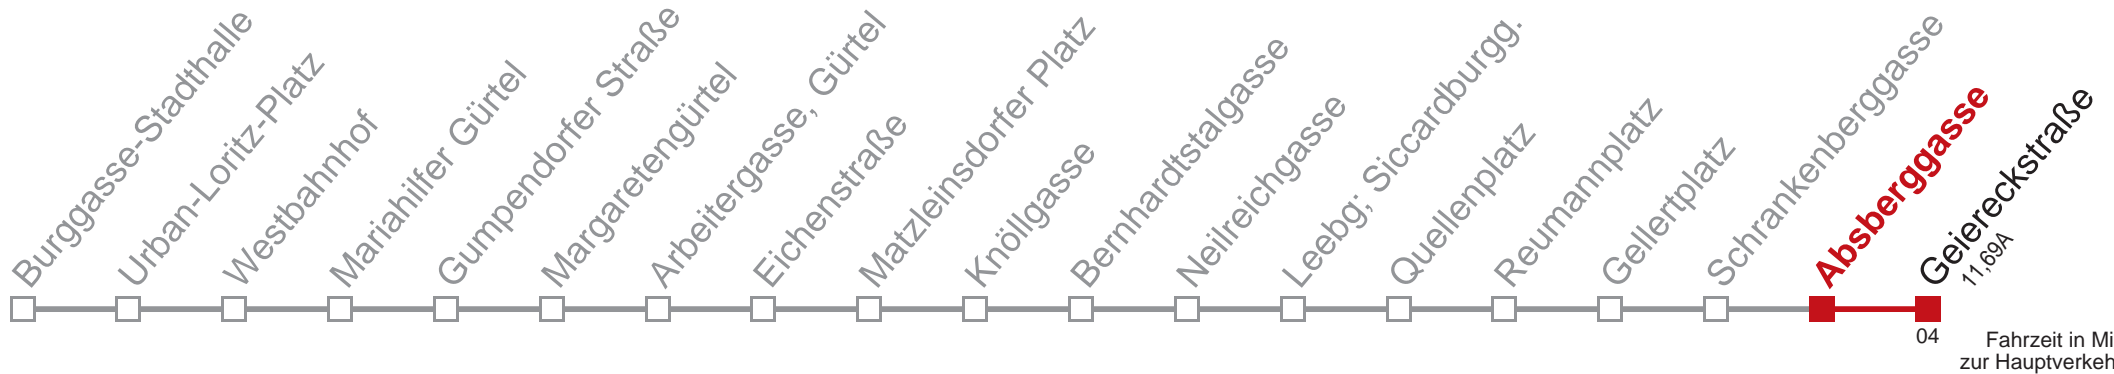

Kaufen Sie Ihre Tickets bequem mit der WienMobil-App.
Buy your tickets easily via our WienMobil app.

6 Geiereckstraße

Montag bis Freitag

5	06 13 21 31 41 47 52
6	02 12 17 22 32 41 49 57
7	04 12 19 27 34 42 49 57
8	04 12 19 27 34 38 42 49 57
9	04 12 20 28 36 43 51 58
10	06 13 21 28 36 43 51 58
11	06 13 21 28 36 43 51 58
12	06 13 21 28 36 43 51 58
13	06 13 21 28 36 43 51 58
14	06 13 21 28 36 43 51 58
15	06 13 21 28 36 43 51 58
16	06 13 21 28 36 43 51 58
17	06 13 21 28 36 43 51 58
18	06 13 21 28 36 43 51 58
19	06 14 23 33 43 53
20	03 13 23 33 43 53
21	03 13 23 33 43 53
22	03 12 22 33 48
23	03 18 33 48
0	03 18 33 48