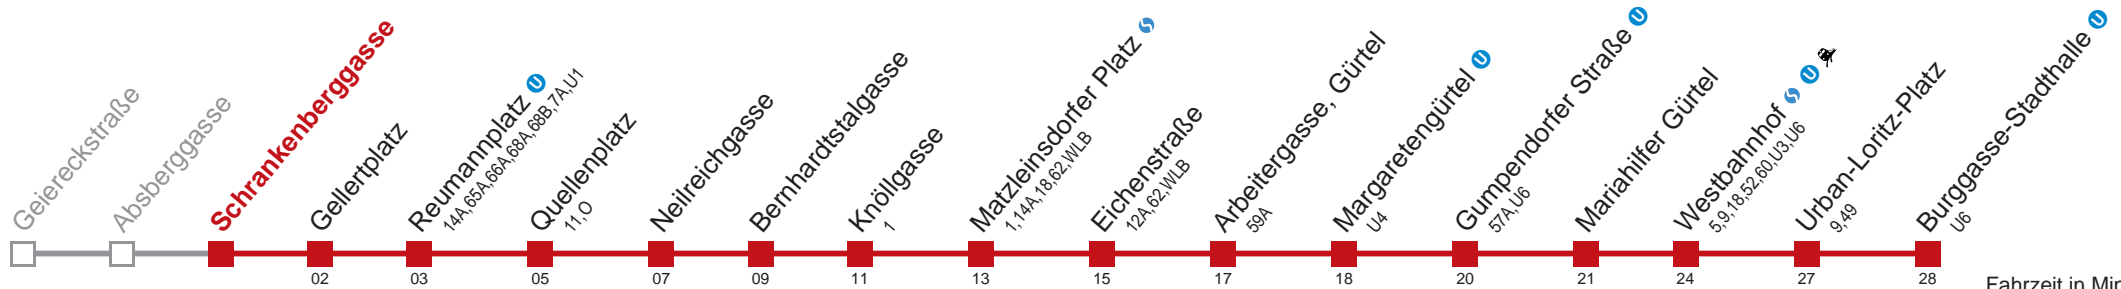

bis Quellenplatz

Kaufen Sie Ihre Tickets bequem mit der WienMobil-App.
Buy your tickets easily via our WienMobil app.

6 Burggasse-Station U

Fahrzeit in Minuten zur Hauptverkehrszeit

Montag bis Freitag

5	18 28 38 47 54
6	02 09 17 24 32 39 47 54
7	02 09 17 24 32 39 47 54
8	02 09 17 24 32 39 46 53
9	00 07 15 22 30 37 45 52
10	00 07 15 22 30 37 45 52
11	00 07 15 22 30 37 45 52
12	00 07 15 22 30 37 45 52
13	00 07 15 22 30 37 45 52
14	00 07 15 22 30 37 45 52
15	00 07 15 22 30 37 45 52
16	00 07 15 22 30 37 45 52
17	00 07 15 22 30 37 45 52
18	00 07 15 22 30 38 47 52 57
19	08 18 23 28 38 48 58
20	08 18 28 38 48 58
21	08 18 28 38 48
22	02 10 17 32 40 47
23	02 17 32 47
0	00 15 30 45
1	00