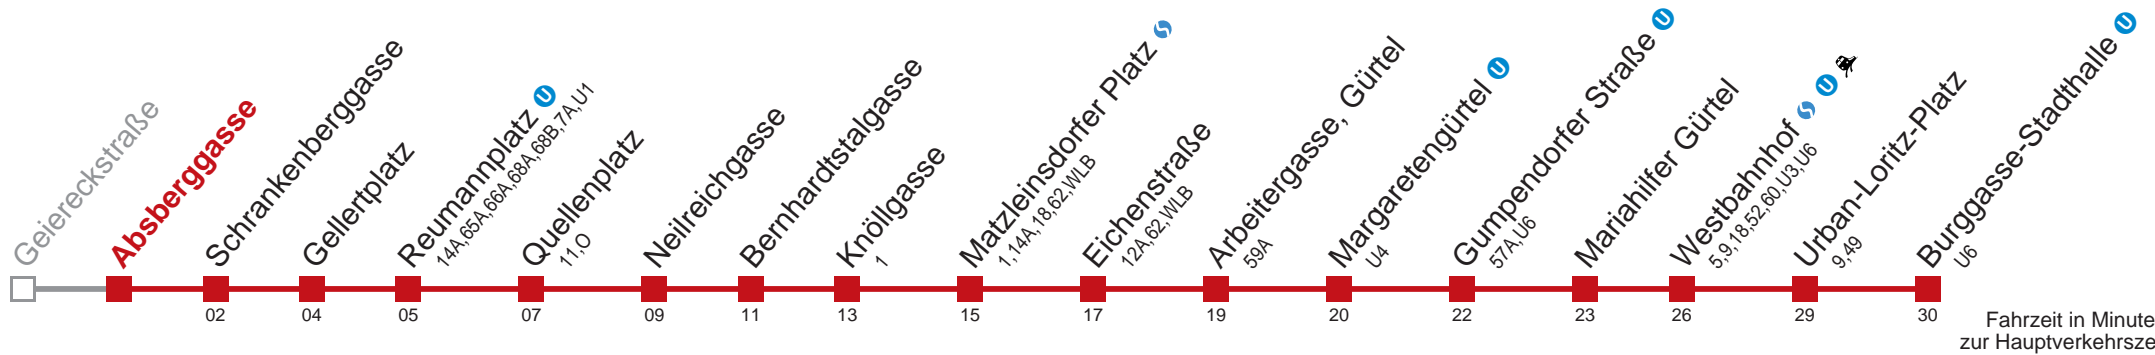

6 Burggasse-Stadthalle

Montag bis Freitag

5	16	26	36	45	52				
6	00	07	15	22	30	37	45	52	
7	00	07	15	22	30	37	45	52	
8	00	07	15	22	30	37	44	51	58
9	05	13	20	28	35	43	50	58	
10	05	13	20	28	35	43	50	58	
11	05	13	20	28	35	43	50	58	
12	05	13	20	28	35	43	50	58	
13	05	13	20	28	35	43	50	58	
14	05	13	20	28	35	43	50	58	
15	05	13	20	28	35	43	50	58	
16	05	13	20	28	35	43	50	58	
17	05	13	20	28	35	43	50	58	
18	05	13	20	28	36	45	50	55	
19	06	16	21	26	36	46	56		
20	06	16	26	36	46	56			
21	06	16	26	36	46				
22	00	08	15	30	38	45			
23	00	15	30	45	58				
0	13	28	43	58					

Samstag

5	15	30	45					
6	00	15	30	45				
7	00	15	30	45				
8	00	15	30	45	56			
9	06	16	26	36	46	56		
10	06	16	26	36	46	56		
11	06	16	26	36	45	52		
12	00	07	15	22	30	37	45	52
13	00	07	15	22	30	37	45	52
14	00	07	15	22	30	37	45	52
15	00	07	15	22	30	37	45	52
16	00	07	15	22	30	37	45	52
17	00	07	15	22	30	37	45	52
18	00	07	15	22	30	37	46	56
19	06	11	16	26	36	46	56	
20	06	16	26	36	46	56		
21	06	16	26	36	46			
22	00	08	15	30	38	45		
23	00	15	30	45	58			
0	13	28	43	58				

Sonn- und Feiertags

5	15	30	45					
6	00	15	30	45				
7	00	15	30	45				
8	00	15	30	45	56			
9	06	16	26	36	46	56		
10	06	16	26	36	46	56		
11	06	16	26	36	45	52		
12	00	07	15	22	30	37	45	52
13	00	07	15	22	30	37	45	52
14	00	07	15	22	30	37	45	52
15	00	07	15	22	30	37	45	52
16	00	07	15	22	30	37	45	52
17	00	07	15	22	30	37	45	52
18	00	07	15	22	30	37	46	56
19	06	11	16	26	36	46	56	
20	06	16	26	36	46	56		
21	06	16	26	36	46			
22	00	08	15	30	38	45		
23	00	15	30	45	58			
0	13	28	43	58				

☐ bis Quellenplatz

Kaufen Sie Ihre Tickets bequem mit der WienMobil-App.
Buy your tickets easily via our WienMobil app.