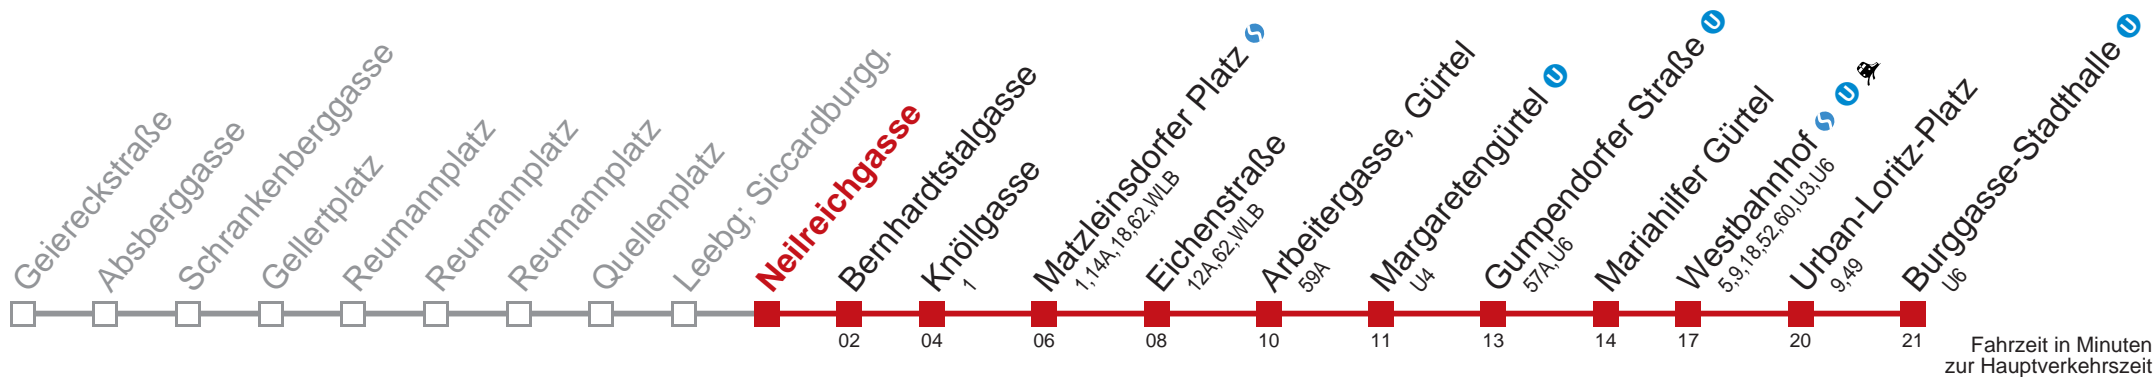

Kaufen Sie Ihre Tickets bequem mit der WienMobil-App.
Buy your tickets easily via our WienMobil app.

6 Burggasse-Stadthalle

Montag bis Freitag

4	50 58
5	09 17 25 35 45 54
6	01 09 16 24 31 39 46 54
7	01 09 16 24 31 39 46 54
8	01 09 16 24 31 39 46 53
9	00 08 15 23 30 38 45 53
10	00 08 15 23 30 38 45 53
11	00 08 15 23 30 38 45 53
12	00 08 15 23 30 38 45 53
13	00 08 15 23 30 38 45 53
14	00 08 15 23 30 38 45 53
15	00 08 15 23 30 38 45 53
16	00 08 15 23 30 38 45 53
17	00 08 15 23 30 38 45 53
18	00 08 15 23 30 38 46 55
19	05 15 25 35 45 55
20	05 15 25 35 45 55
21	05 15 25 35 45 55
22	09 24 39 54
23	09 24 39 54