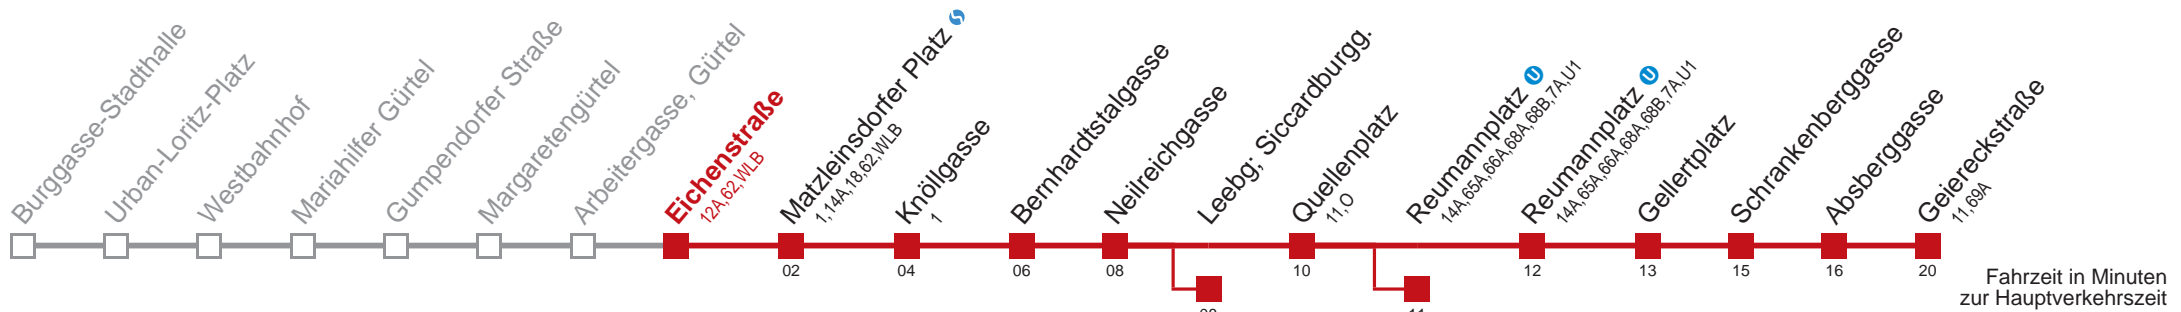

□ bis Leebg; Siccardburgg.

■ bis Reumannplatz

Kaufen Sie Ihre Tickets bequem mit der WienMobil-App.
Buy your tickets easily via our WienMobil app.

6 Geiereckstraße

Montag bis Freitag

5	25 36 46 56
6	06 16 25 33 41 48 56
7	03 11 18 26 33 41 48 56
8	03 11 18 26 33 41 48 56
9	03 11 19 26 34 41 49 56
10	04 11 19 26 34 41 49 56
11	04 11 19 26 34 41 49 56
12	04 11 19 26 34 41 49 56
13	04 11 19 26 34 41 49 56
14	04 11 19 26 34 41 49 56
15	04 11 19 26 34 41 49 56
16	04 11 19 26 34 41 49 56
17	04 11 19 26 34 41 49 56
18	04 11 19 26 34 41 49 57
19	06 16 <u>18</u> 26 36 46 56
20	06 16 26 36 46 56
21	06 16 26 36 46 56
22	06 17 32 40 47
23	02 17 32 47
0	02 17 32