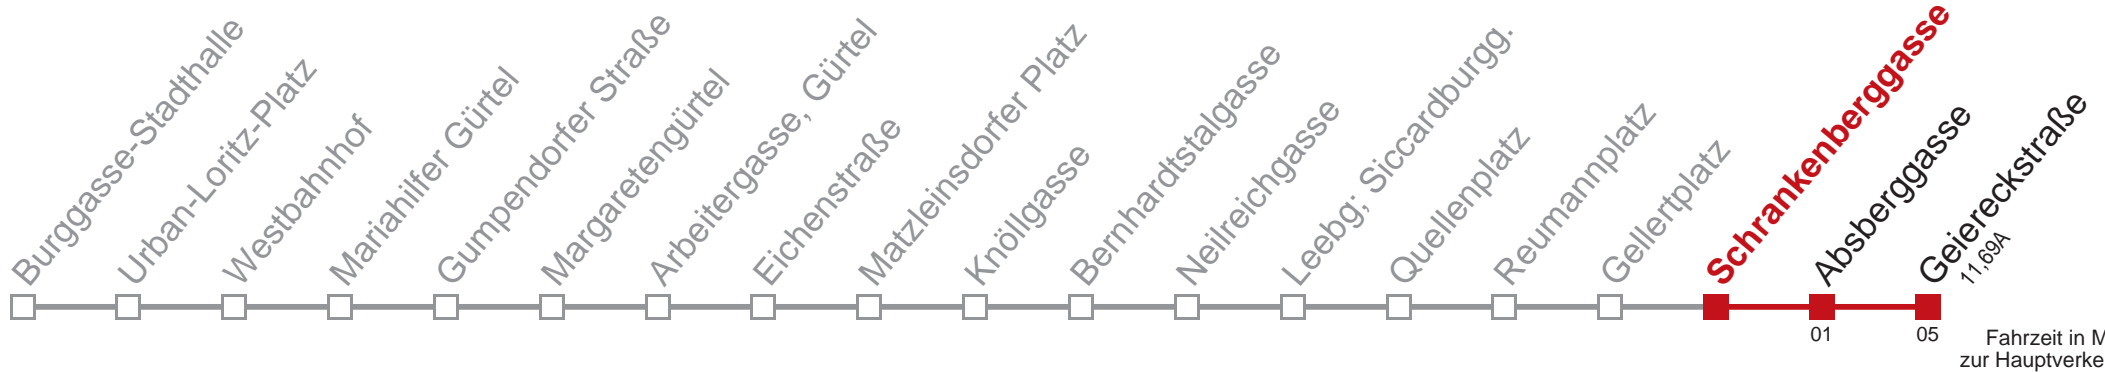

6 Geiereckstraße

Montag bis Freitag

5	04 12 19 30 40 45 51
6	01 11 16 21 31 40 48 55
7	03 10 18 25 33 40 48 55
8	03 10 18 25 33 37 40 48 55
9	03 11 19 27 34 42 49 57
10	04 12 19 27 34 42 49 57
11	04 12 19 27 34 42 49 57
12	04 12 19 27 34 42 49 57
13	04 12 19 27 34 42 49 57
14	04 12 19 27 34 42 49 57
15	04 12 19 27 34 42 49 57
16	04 12 19 27 34 42 49 57
17	04 12 19 27 34 42 49 57
18	04 12 19 27 34 42 49 57
19	04 12 21 31 41 51
20	01 11 21 31 41 51
21	01 11 21 31 41 51
22	01 11 21 32 47
23	02 17 32 47
0	02 17 32 47

Samstag

5	04 19 30 40
6	00 17 32 47
7	02 17 32 47
8	02 17 32 39 47
9	02 09 17 31 41 51
10	01 11 21 31 41 51
11	01 11 21 31 36 41 51
12	01 06 11 21 31 40 48 55
13	03 10 18 25 33 40 48 55
14	03 10 18 25 33 40 48 55
15	03 10 18 25 33 40 48 55
16	03 10 18 25 33 40 48 55
17	03 10 18 25 33 40 48 55
18	03 10 18 25 33 40 48 55
19	03 11 21 31 41 51
20	01 11 21 31 41 51
21	01 11 21 31 41 51
22	01 11 21 32 47
23	02 17 32 47
0	02 17 32 47

Sonn- und Feiertags

5	04 19 30 40
6	00 17 32 47
7	02 17 32 47
8	02 17 32 39 47
9	02 09 17 31 41 51
10	01 11 21 31 41 51
11	01 11 21 31 36 41 51
12	01 06 11 21 31 40 48 55
13	03 10 18 25 33 40 48 55
14	03 10 18 25 33 40 48 55
15	03 10 18 25 33 40 48 55
16	03 10 18 25 33 40 48 55
17	03 10 18 25 33 40 48 55
18	03 10 18 25 33 40 48 55
19	03 11 21 31 41 51
20	01 11 21 31 41 51
21	01 11 21 31 41 51
22	01 11 21 32 47
23	02 17 32 47
0	02 17 32 47

Kaufen Sie Ihre Tickets bequem mit der WienMobil-App.
Buy your tickets easily via our WienMobil app.