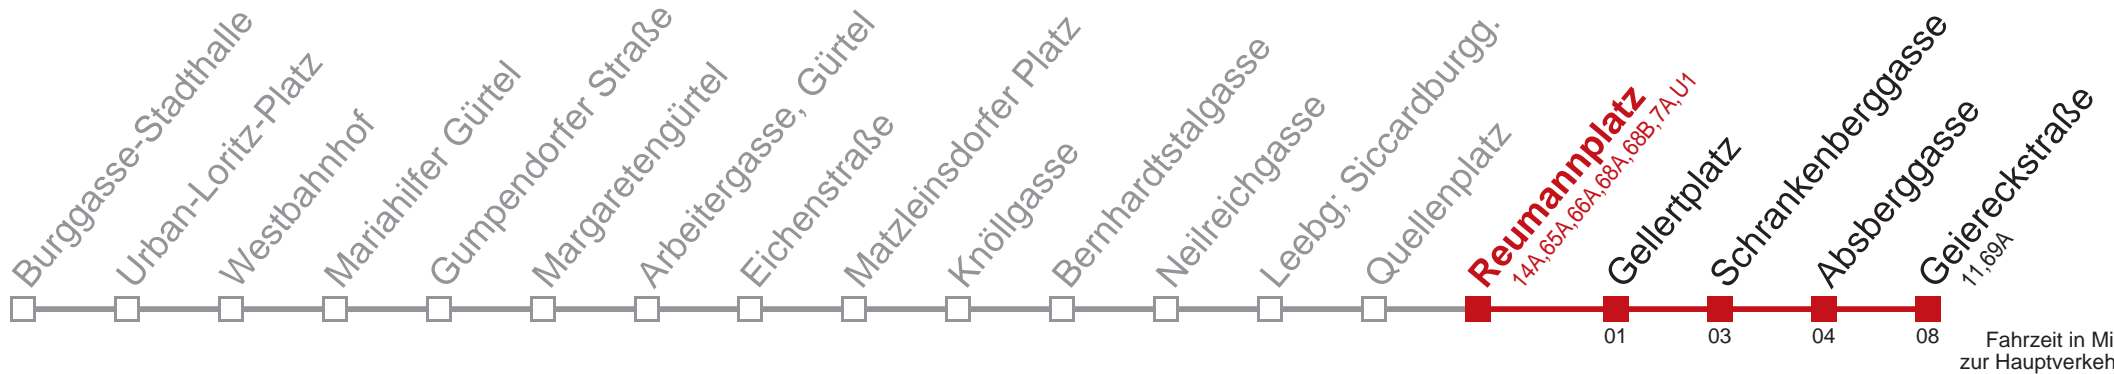

□ bis Reumannplatz

Kaufen Sie Ihre Tickets bequem mit der WienMobil-App.
Buy your tickets easily via our WienMobil app.

6 Geiereckstraße

Montag bis Freitag

5	01 09 16 27 37 42 48 58
6	08 13 18 28 37 45 52
7	00 07 15 22 30 37 45 52
8	00 07 15 22 30 34 37 45 52
9	00 08 16 24 31 39 46 54
10	01 09 16 24 31 39 46 54
11	01 09 16 24 31 39 46 54
12	01 09 16 24 31 39 46 54
13	01 09 16 24 31 39 46 54
14	01 09 16 24 31 39 46 54
15	01 09 16 24 31 39 46 54
16	01 09 16 24 31 39 46 54
17	01 09 16 24 31 39 46 54
18	01 09 16 24 31 39 46 54
19	01 09 18 28 38 48 58
20	08 18 28 38 48 58
21	08 18 28 38 48 58
22	08 18 29 44 59
23	14 29 44 59
0	14 29 44