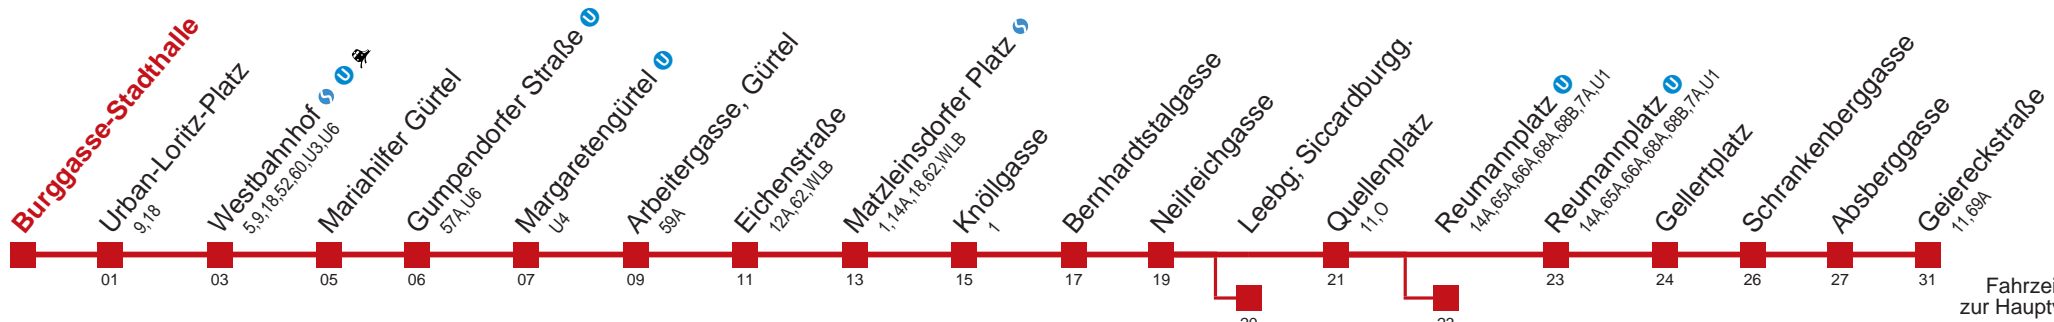

6 Geiereckstraße

Fahrzeit in Minuten zur Hauptverkehrszeit

Montag bis Freitag

5	14 25 35 45 55
6	05 14 22 29 37 44 52 59
7	07 14 22 29 37 44 52 59
8	07 14 22 29 37 44 52 59
9	07 14 22 29 37 44 52 59
10	07 14 22 29 37 44 52 59
11	07 14 22 29 37 44 52 59
12	07 14 22 29 37 44 52 59
13	07 14 22 29 37 44 52 59
14	07 14 22 29 37 44 52 59
15	07 14 22 29 37 44 52 59
16	07 14 22 29 37 44 52 59
17	07 14 22 29 37 44 52 59
18	07 14 22 29 37 45 55
19	05 06 15 25 35 45 55
20	05 15 25 35 45 55
21	05 15 25 35 45 55
22	06 21 28 36 51
23	06 21 36 51
0	06 21