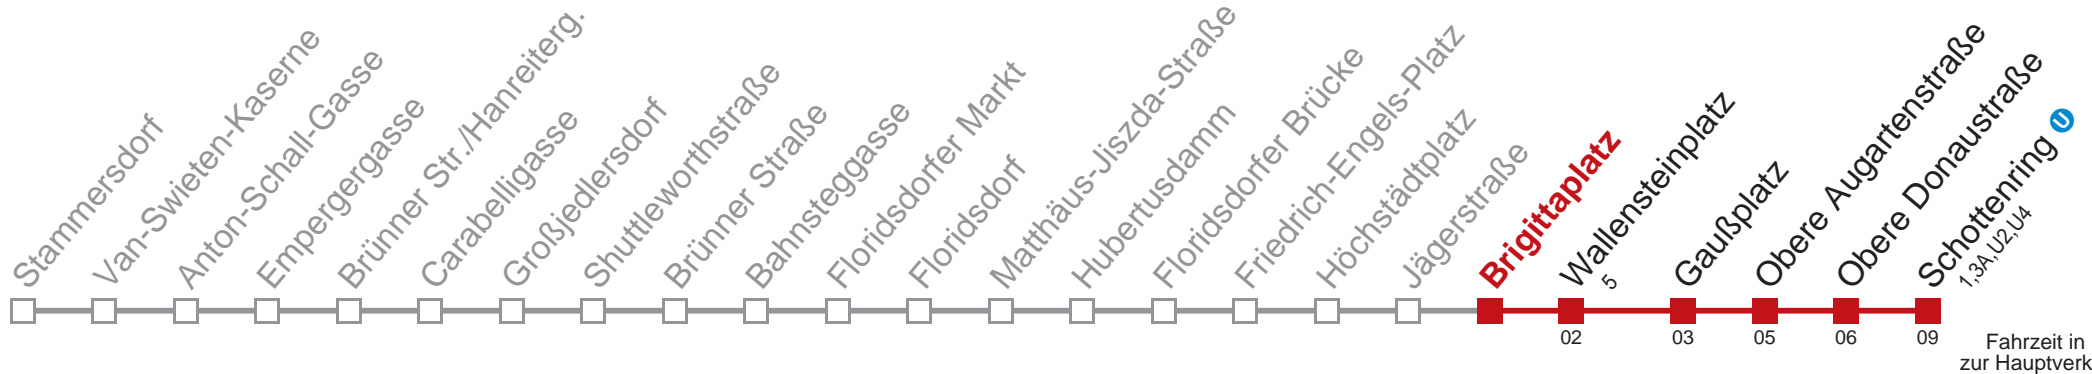

Kaufen Sie Ihre Tickets bequem mit der WienMobil-App.
Buy your tickets easily via our WienMobil app.

Auskunft Servicetelefon 01/7909 100
Änderungen vorbehalten

31 Schottenring

Fahrzeit in Minuten zur Hauptverkehrszeit