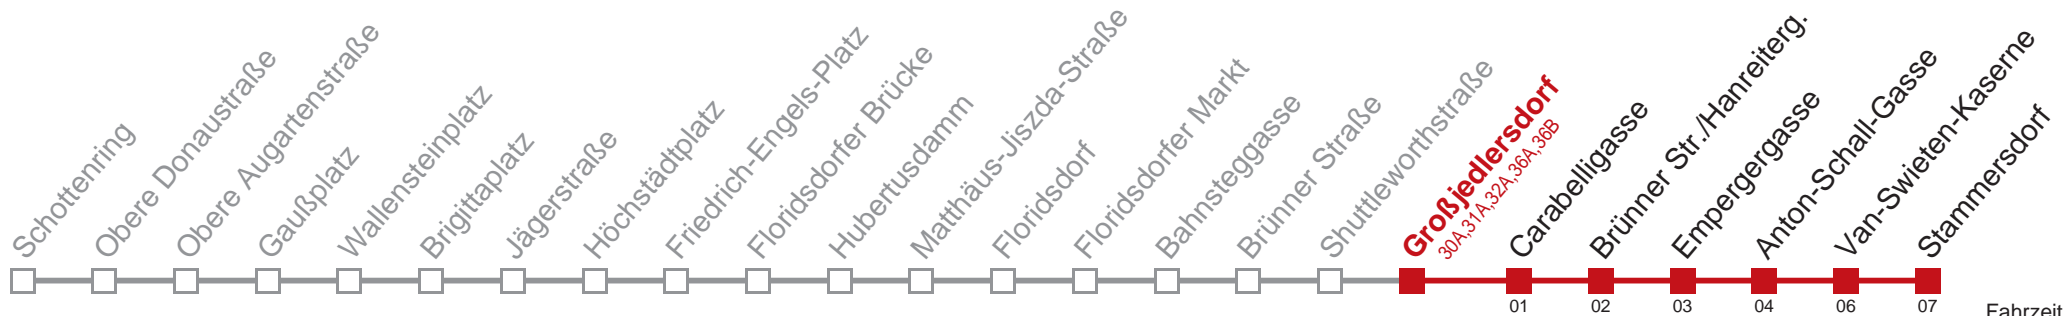

31 Stammersdorf

Fahrzeit in Minuten
zur Hauptverkehrszeit

Montag bis Freitag

4	49
5	05 13 21 28 33 43 51 53
6	03 10 13 20 28 35 43 50 58
7	05 13 20 28 35 43 50 58
8	05 13 20 28 35 43 50 58
9	05 13 20 28 35 43 50 58
10	05 13 20 28 35 43 50 58
11	05 13 20 28 35 43 50 58
12	05 13 20 28 35 43 50 58
13	05 13 20 28 35 43 50 58
14	05 13 20 28 35 43 50 58
15	05 13 20 28 35 43 50 58
16	05 13 20 28 35 43 50 58
17	05 13 20 28 35 43 50 58
18	05 13 20 28 35 43 50 58
19	05 13 20 28 35 43 50 58
20	05 13 20 28 35 43 50 58
21	06 16 26 36 46 56
22	06 16 26 41 56
23	11 26 41 56
0	11 26 41 57

Samstag

4	49
5	05 21 36 45 53
6	11 26 41 56
7	11 26 41 56
8	11 21 26 41 51 56
9	11 21 26 36 46 56
10	06 16 26 36 46 56
11	06 16 26 36 46 56
12	01 06 16 26 31 36 46 56
13	05 13 20 28 35 43 50 58
14	05 13 20 28 35 43 50 58
15	05 13 20 28 35 43 50 58
16	05 13 20 28 35 43 50 58
17	05 13 20 28 35 43 50 58
18	05 13 20 28 35 43 50 58
19	05 13 20 28 35 43 50 58
20	05 13 20 28 35 43 50 58
21	06 16 26 36 46 56
22	06 16 26 41 56
23	11 26 41 56
0	11 26 41 57

Sonn- und Feiertags

4	49
5	05 21 36 45 53
6	11 26 41 56
7	11 26 41 56
8	11 21 26 41 51 56
9	11 21 26 36 46 56
10	06 16 26 36 46 56
11	06 16 26 36 46 56
12	01 06 16 26 31 36 46 56
13	05 13 20 28 35 43 50 58
14	05 13 20 28 35 43 50 58
15	05 13 20 28 35 43 50 58
16	05 13 20 28 35 43 50 58
17	05 13 20 28 35 43 50 58
18	05 13 20 28 35 43 50 58
19	05 13 20 28 35 43 50 58
20	05 13 20 28 35 43 50 58
21	06 16 26 36 46 56
22	06 16 26 41 56
23	11 26 41 56
0	11 26 41 57

Kaufen Sie Ihre Tickets bequem mit der WienMobil-App.
Buy your tickets easily via our WienMobil app.