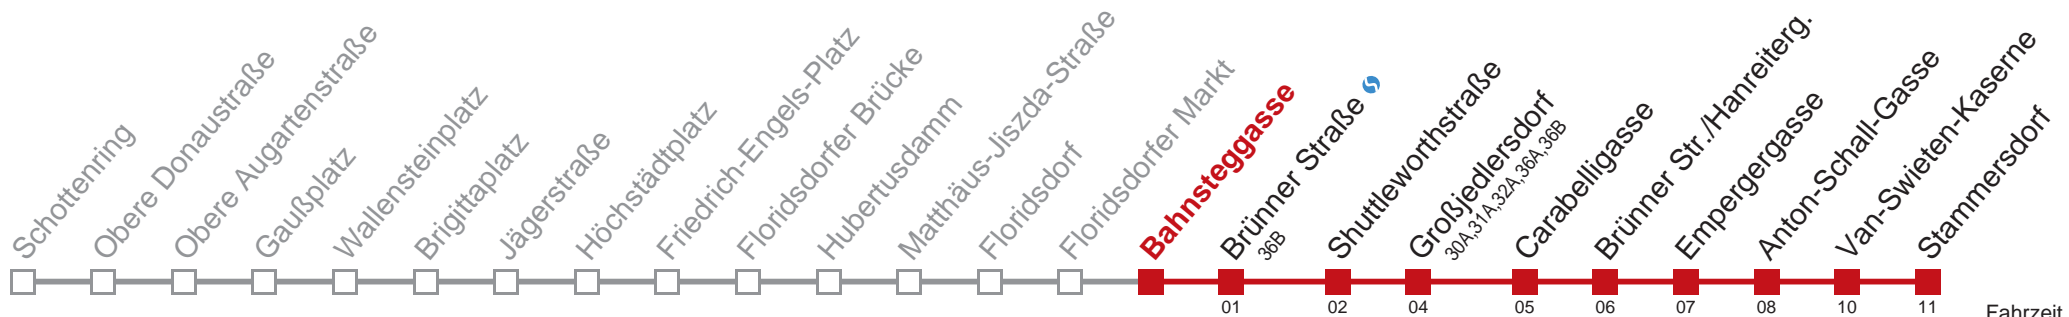

31 Stammersdorf

Fahrzeit in Minuten zur Hauptverkehrszeit

Montag bis Freitag

4	45
5	01 09 17 24 29 39 47 49 59
6	06 09 16 24 31 39 46 54
7	01 09 16 24 31 39 46 54
8	01 09 16 24 31 39 46 54
9	01 09 16 24 31 39 46 54
10	01 09 16 24 31 39 46 54
11	01 09 16 24 31 39 46 54
12	01 09 16 24 31 39 46 54
13	01 09 16 24 31 39 46 54
14	01 09 16 24 31 39 46 54
15	01 09 16 24 31 39 46 54
16	01 09 16 24 31 39 46 54
17	01 09 16 24 31 39 46 54
18	01 09 16 24 31 39 46 54
19	01 09 16 24 31 39 46 54
20	01 09 16 24 31 39 46 54
21	02 12 22 32 42 52
22	02 12 22 37 52
23	07 22 37 52
0	07 22 37 53

Samstag

4	45
5	01 17 32 41 49
6	07 22 37 52
7	07 22 37 52
8	07 17 22 37 47 52
9	07 17 22 32 42 52
10	02 12 22 32 42 52
11	02 12 22 32 42 52 57
12	02 12 22 27 32 42 52
13	01 09 16 24 31 39 46 54
14	01 09 16 24 31 39 46 54
15	01 09 16 24 31 39 46 54
16	01 09 16 24 31 39 46 54
17	01 09 16 24 31 39 46 54
18	01 09 16 24 31 39 46 54
19	01 09 16 24 31 39 46 54
20	01 09 16 24 31 39 46 54
21	02 12 22 32 42 52
22	02 12 22 37 52
23	07 22 37 52
0	07 22 37 53

Sonn- und Feiertags

4	45
5	01 17 32 41 49
6	07 22 37 52
7	07 22 37 52
8	07 17 22 37 47 52
9	07 17 22 32 42 52
10	02 12 22 32 42 52
11	02 12 22 32 42 52 57
12	02 12 22 27 32 42 52
13	01 09 16 24 31 39 46 54
14	01 09 16 24 31 39 46 54
15	01 09 16 24 31 39 46 54
16	01 09 16 24 31 39 46 54
17	01 09 16 24 31 39 46 54
18	01 09 16 24 31 39 46 54
19	01 09 16 24 31 39 46 54
20	01 09 16 24 31 39 46 54
21	02 12 22 32 42 52
22	02 12 22 37 52
23	07 22 37 52
0	07 22 37 53

Kaufen Sie Ihre Tickets bequem mit der WienMobil-App.
Buy your tickets easily via our WienMobil app.