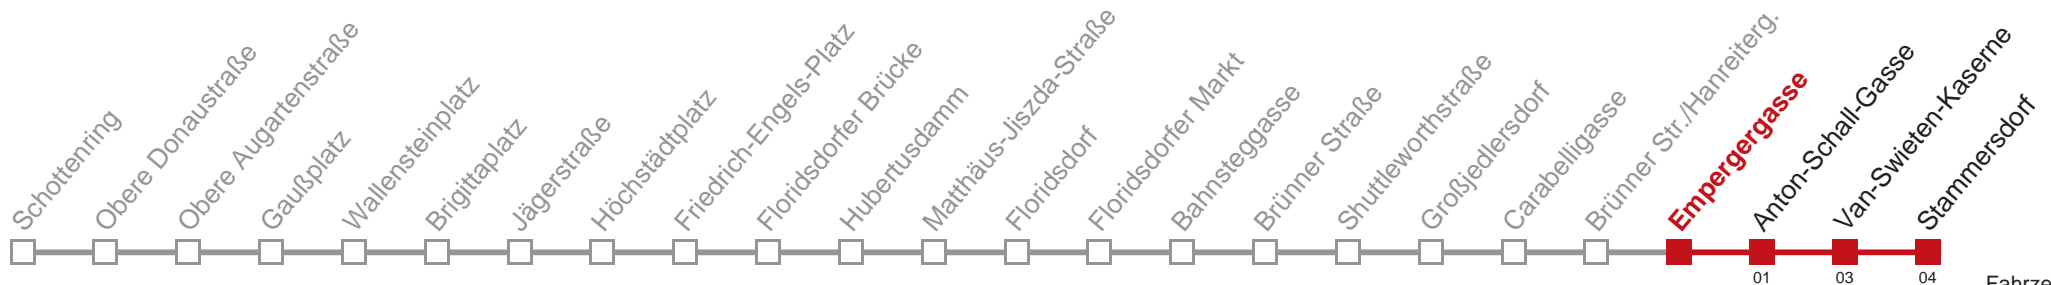

31 Stammersdorf

Fahrzeit in Minuten zur Hauptverkehrszeit

Montag bis Freitag

4	52
5	08 16 24 31 36 46 54 56
6	06 14 16 24 31 39 46 54
7	01 09 16 24 31 39 46 54
8	01 09 16 24 31 39 46 54
9	01 09 16 24 31 39 46 54
10	01 09 16 24 31 39 46 54
11	01 09 16 24 31 39 46 54
12	01 09 16 24 31 39 46 54
13	01 09 16 24 31 39 46 54
14	01 09 16 24 31 39 46 54
15	01 09 16 24 31 39 46 54
16	01 09 16 24 31 39 46 54
17	01 09 16 24 31 39 46 54
18	01 09 16 24 31 39 46 54
19	01 09 16 24 31 39 46 54
20	01 09 16 24 31 39 46 54
21	01 09 19 29 39 49 59
22	09 19 29 44 59
23	14 29 44 59
0	14 29 44
1	00

Samstag

4	52
5	08 24 39 48 56
6	14 29 44 59
7	14 29 44 59
8	14 24 29 44 54 59
9	14 24 29 39 49 59
10	09 19 29 39 49 59
11	09 19 29 39 49 59
12	04 09 19 29 34 39 49 59
13	09 16 24 31 39 46 54
14	01 09 16 24 31 39 46 54
15	01 09 16 24 31 39 46 54
16	01 09 16 24 31 39 46 54
17	01 09 16 24 31 39 46 54
18	01 09 16 24 31 39 46 54
19	01 09 16 24 31 39 46 54
20	01 09 16 24 31 39 46 54
21	01 09 19 29 39 49 59
22	09 19 29 44 59
23	14 29 44 59
0	14 29 44
1	00

Sonn- und Feiertags

4	52
5	08 24 39 48 56
6	14 29 44 59
7	14 29 44 59
8	14 24 29 44 54 59
9	14 24 29 39 49 59
10	09 19 29 39 49 59
11	09 19 29 39 49 59
12	04 09 19 29 34 39 49 59
13	09 16 24 31 39 46 54
14	01 09 16 24 31 39 46 54
15	01 09 16 24 31 39 46 54
16	01 09 16 24 31 39 46 54
17	01 09 16 24 31 39 46 54
18	01 09 16 24 31 39 46 54
19	01 09 16 24 31 39 46 54
20	01 09 16 24 31 39 46 54
21	01 09 19 29 39 49 59
22	09 19 29 44 59
23	14 29 44 59
0	14 29 44
1	00

Kaufen Sie Ihre Tickets bequem mit der WienMobil-App.
Buy your tickets easily via our WienMobil app.

Auskunft Servicetelefon 01/7909 100
Änderungen vorbehalten