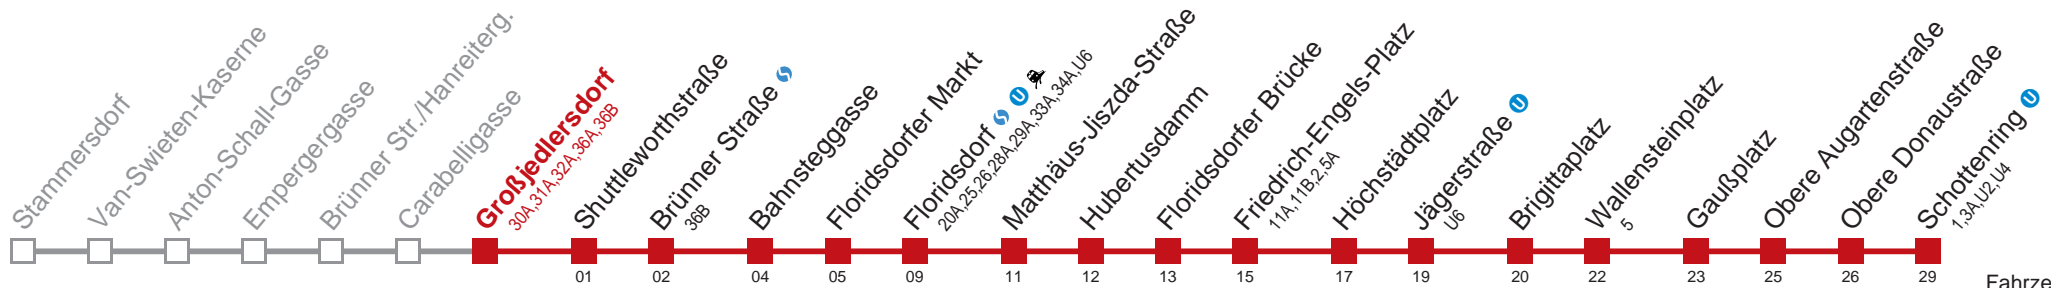

 bis Floridsdorfer Markt  bis Floridsdorf   

Kaufen Sie Ihre Tickets bequem mit der WienMobil-App.
Buy your tickets easily via our WienMobil app.

31 Schottenring

Fahrzeit in Minuten zur Hauptverkehrszeit