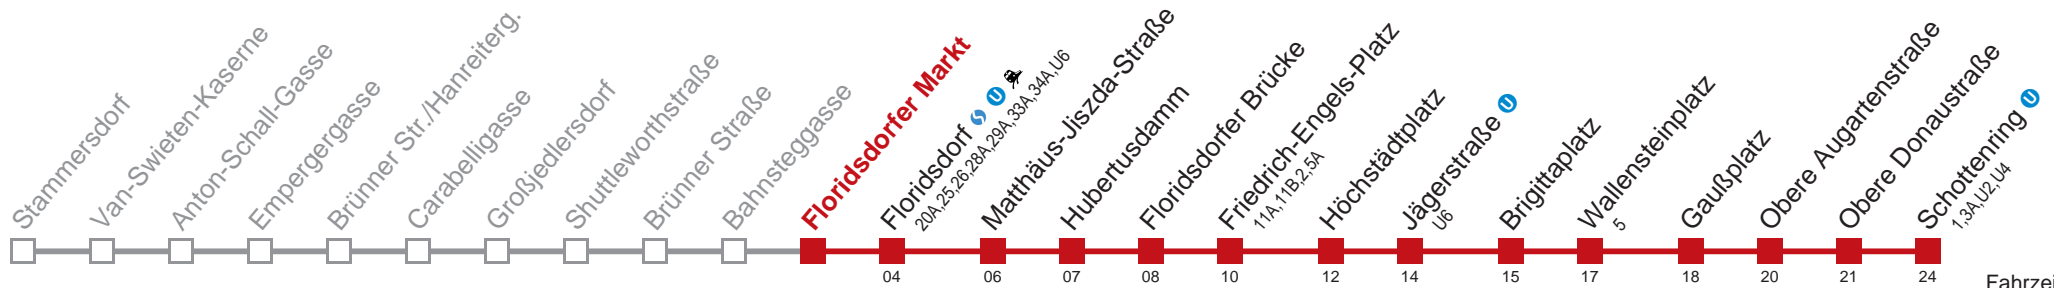

31 Schottenring

Fahrzeit in Minuten zur Hauptverkehrszeit

Montag bis Freitag

5	12 28 35 43 50 58
6	05 13 20 28 35 43 50 58
7	05 13 20 28 35 43 50 58
8	05 13 20 28 35 43 50 58
9	05 13 20 28 35 43 50 58
10	05 13 20 28 35 43 50 58
11	05 13 20 28 35 43 50 58
12	05 13 20 28 35 43 50 58
13	05 13 20 28 35 43 50 58
14	05 13 20 28 35 43 50 58
15	05 13 20 28 35 43 50 58
16	05 13 20 28 35 43 50 58
17	05 13 20 28 35 43 50 58
18	05 13 20 28 35 43 50 58
19	05 12 19 27 34 42 49 59
20	09 19 29 39 49 59
21	09 19 29 43 58
22	05 13 28 35 43 58
23	13 28 43 58
0	13 22 32 47
1	02 17

Samstag

5	12 28 43 58
6	13 28 43 58
7	13 28 43 58
8	13 28 39 49 59
9	09 19 29 39 49 59
10	09 19 29 39 49 59
11	09 19 29 39 49 59
12	08 15 23 30 38 45 53
13	00 08 15 23 30 38 45 53
14	00 08 15 23 30 38 45 53
15	00 08 15 23 30 38 45 53
16	00 08 15 23 30 38 45 53
17	00 08 15 23 30 38 45 53
18	00 08 15 23 30 38 45 53
19	00 08 15 23 30 38 45 53 59
20	09 19 29 39 49 59
21	09 19 29 43 58
22	05 13 28 35 43 58
23	13 28 43 58
0	13 22 32 47
1	02 17

Sonn- und Feiertags

5	12 28 43 58
6	13 28 43 58
7	13 28 43 58
8	13 28 39 49 59
9	09 19 29 39 49 59
10	09 19 29 39 49 59
11	09 19 29 39 49 59
12	08 15 23 30 38 45 53
13	00 08 15 23 30 38 45 53
14	00 08 15 23 30 38 45 53
15	00 08 15 23 30 38 45 53
16	00 08 15 23 30 38 45 53
17	00 08 15 23 30 38 45 53
18	00 08 15 23 30 38 45 53
19	00 08 15 23 30 38 45 53 59
20	09 19 29 39 49 59
21	09 19 29 43 58
22	05 13 28 35 43 58
23	13 28 43 58
0	13 22 32 47
1	02 17

bis Floridsdorf

Kaufen Sie Ihre Tickets bequem mit der WienMobil-App.
Buy your tickets easily via our WienMobil app.

Auskunft Servicetelefon 01/7909 100
Änderungen vorbehalten