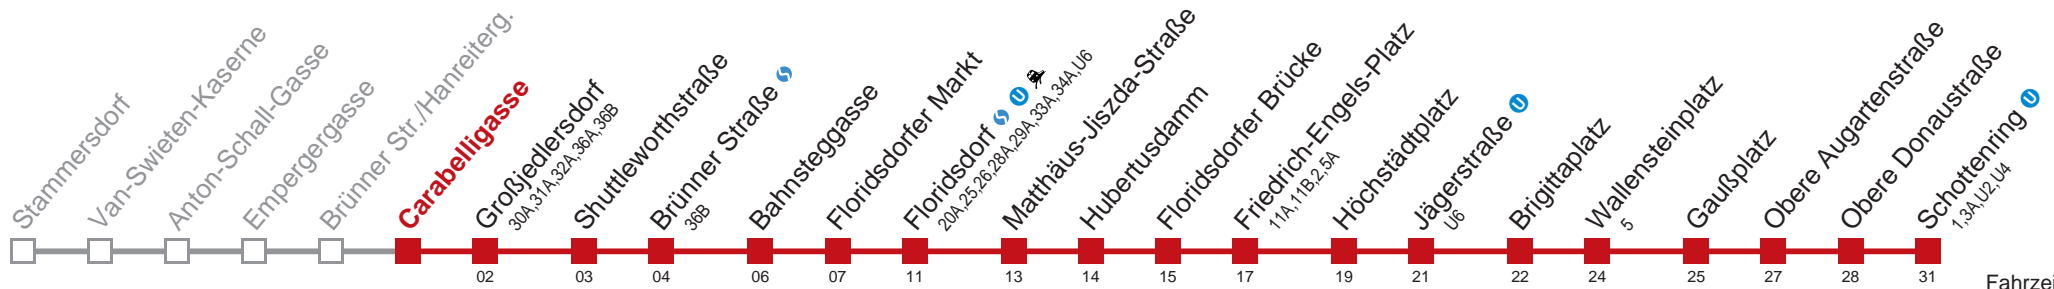

 bis Floridsdorfer Markt  bis Floridsdorf   

Kaufen Sie Ihre Tickets bequem mit der WienMobil-App.
Buy your tickets easily via our WienMobil app.

31 Schottenring

Fahrzeit in Minuten zur Hauptverkehrszeit