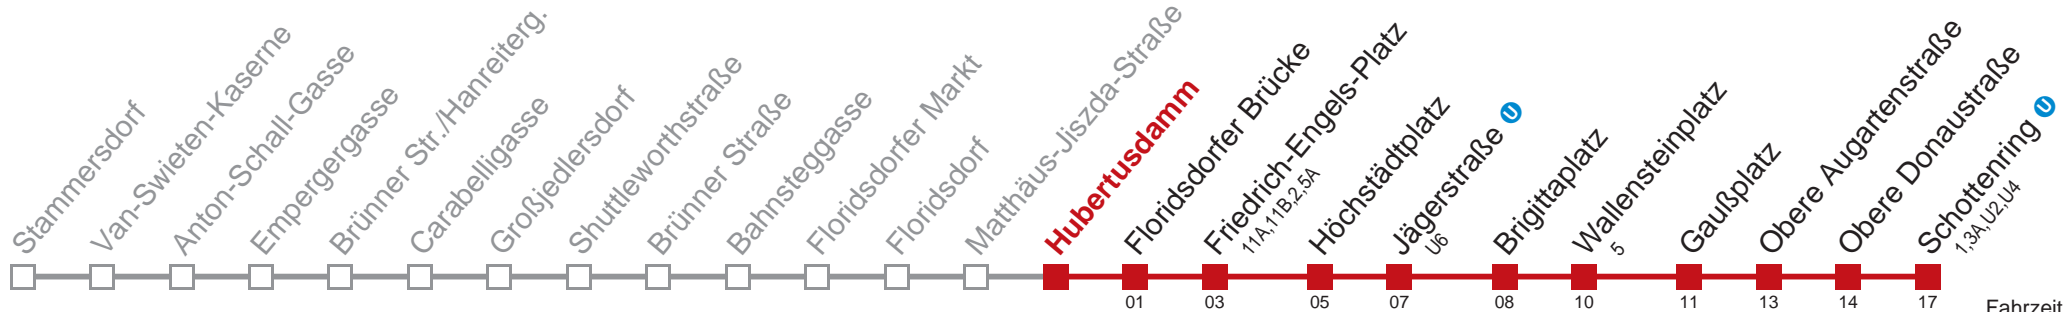

31 Schottenring

Fahrzeit in Minuten zur Hauptverkehrszeit

Montag bis Freitag

4	59
5	09 19 27 35 42 50 57
6	05 13 20 28 35 43 50 58
7	05 13 20 28 35 43 50 58
8	05 13 20 28 35 43 50 58
9	05 13 20 28 35 43 50 58
10	05 13 20 28 35 43 50 58
11	05 13 20 28 35 43 50 58
12	05 13 20 28 35 43 50 58
13	05 13 20 28 35 43 50 58
14	05 13 20 28 35 43 50 58
15	05 13 20 28 35 43 50 58
16	05 13 20 28 35 43 50 58
17	05 13 20 28 35 43 50 58
18	05 13 20 28 35 43 50 58
19	05 13 19 27 34 42 49 57
20	06 16 26 36 46 56
21	06 16 26 36 50
22	05 20 35 50
23	05 20 35 50
0	05 20

Samstag

4	59
5	19 35 50
6	05 20 35 50
7	05 20 35 50
8	05 20 35 46 56
9	06 16 26 36 46 56
10	06 16 26 36 46 56
11	06 16 26 36 46 56
12	07 15 23 30 38 45 53
13	00 08 15 23 30 38 45 53
14	00 08 15 23 30 38 45 53
15	00 08 15 23 30 38 45 53
16	00 08 15 23 30 38 45 53
17	00 08 15 23 30 38 45 53
18	00 08 15 23 30 38 45 53
19	00 08 15 23 30 38 45 53
20	00 06 16 26 36 46 56
21	06 16 26 36 50
22	05 20 35 50
23	05 20 35 50
0	05 20

Sonn- und Feiertags

4	59
5	19 35 50
6	05 20 35 50
7	05 20 35 50
8	05 20 35 46 56
9	06 16 26 36 46 56
10	06 16 26 36 46 56
11	06 16 26 36 46 56
12	07 15 23 30 38 45 53
13	00 08 15 23 30 38 45 53
14	00 08 15 23 30 38 45 53
15	00 08 15 23 30 38 45 53
16	00 08 15 23 30 38 45 53
17	00 08 15 23 30 38 45 53
18	00 08 15 23 30 38 45 53
19	00 08 15 23 30 38 45 53
20	00 06 16 26 36 46 56
21	06 16 26 36 50
22	05 20 35 50
23	05 20 35 50
0	05 20

Kaufen Sie Ihre Tickets bequem mit der WienMobil-App.
Buy your tickets easily via our WienMobil app.