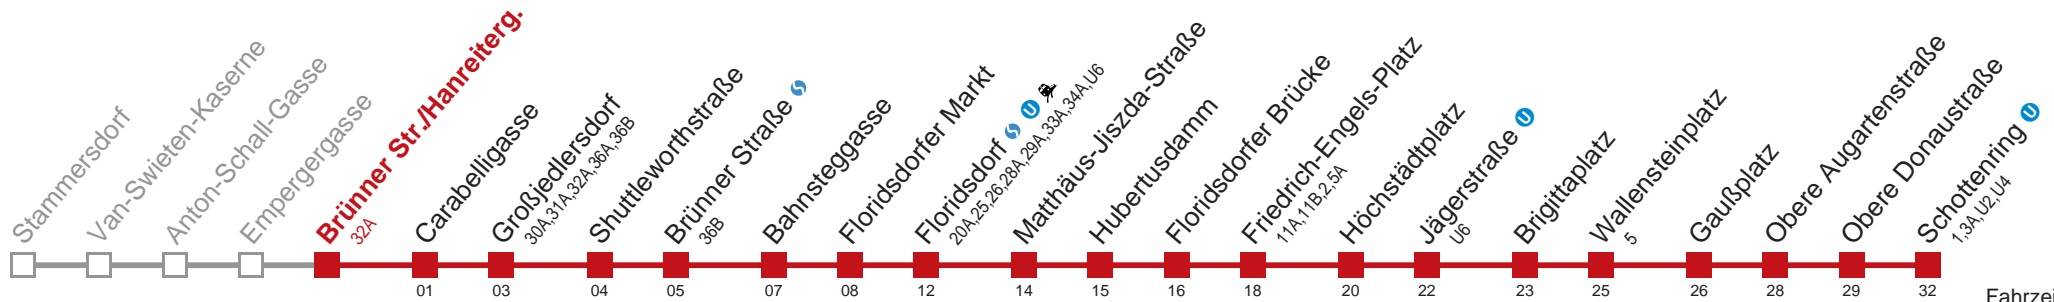

 bis Floridsdorfer Markt  bis Floridsdorf   

Kaufen Sie Ihre Tickets bequem mit der WienMobil-App.
Buy your tickets easily via our WienMobil app.

31 Schottenring

Fahrzeit in Minuten zur Hauptverkehrszeit