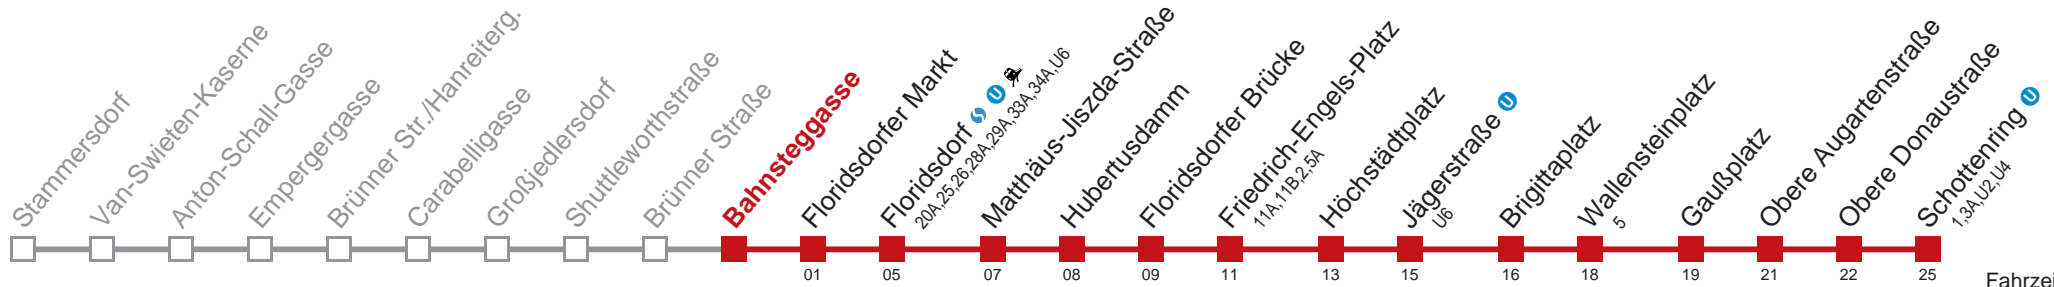

 bis Floridsdorfer Markt  bis Floridsdorf   

Kaufen Sie Ihre Tickets bequem mit der WienMobil-App.
Buy your tickets easily via our WienMobil app.

31 Schottenring

Fahrzeit in Minuten zur Hauptverkehrszeit