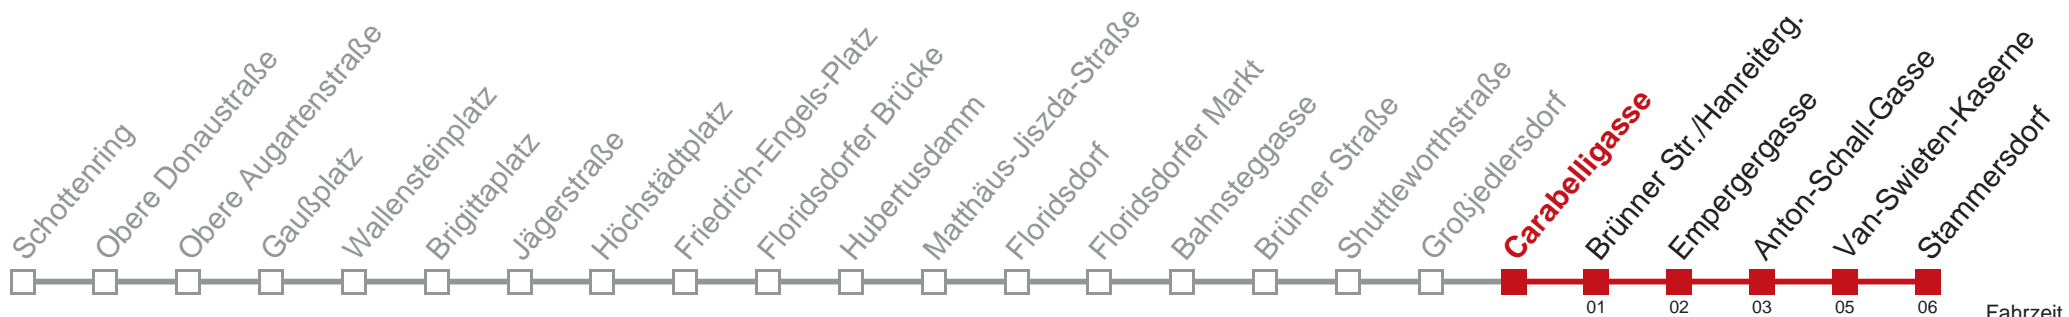

31 Stammersdorf

Fahrzeit in Minuten zur Hauptverkehrszeit

Montag bis Freitag

4	50
5	06 14 22 29 34 44 52 54
6	04 11 14 21 29 36 44 51 59
7	06 14 21 29 36 44 51 59
8	06 14 21 29 36 44 51 59
9	06 14 21 29 36 44 51 59
10	06 14 21 29 36 44 51 59
11	06 14 21 29 36 44 51 59
12	06 14 21 29 36 44 51 59
13	06 14 21 29 36 44 51 59
14	06 14 21 29 36 44 51 59
15	06 14 21 29 36 44 51 59
16	06 14 21 29 36 44 51 59
17	06 14 21 29 36 44 51 59
18	06 14 21 29 36 44 51 59
19	06 14 21 29 36 44 51 59
20	06 14 21 29 36 44 51 59
21	07 17 27 37 47 57
22	07 17 27 42 57
23	12 27 42 57
0	12 27 42 58

Samstag

4	50
5	06 22 37 46 54
6	12 27 42 57
7	12 27 42 57
8	12 22 27 42 52 57
9	12 22 27 37 47 57
10	07 17 27 37 47 57
11	07 17 27 37 47 57
12	02 07 17 27 32 37 47 57
13	06 14 21 29 36 44 51 59
14	06 14 21 29 36 44 51 59
15	06 14 21 29 36 44 51 59
16	06 14 21 29 36 44 51 59
17	06 14 21 29 36 44 51 59
18	06 14 21 29 36 44 51 59
19	06 14 21 29 36 44 51 59
20	06 14 21 29 36 44 51 59
21	07 17 27 37 47 57
22	07 17 27 42 57
23	12 27 42 57
0	12 27 42 58

Sonn- und Feiertags

4	50
5	06 22 37 46 54
6	12 27 42 57
7	12 27 42 57
8	12 22 27 42 52 57
9	12 22 27 37 47 57
10	07 17 27 37 47 57
11	07 17 27 37 47 57
12	02 07 17 27 32 37 47 57
13	06 14 21 29 36 44 51 59
14	06 14 21 29 36 44 51 59
15	06 14 21 29 36 44 51 59
16	06 14 21 29 36 44 51 59
17	06 14 21 29 36 44 51 59
18	06 14 21 29 36 44 51 59
19	06 14 21 29 36 44 51 59
20	06 14 21 29 36 44 51 59
21	07 17 27 37 47 57
22	07 17 27 42 57
23	12 27 42 57
0	12 27 42 58

Kaufen Sie Ihre Tickets bequem mit der WienMobil-App.
Buy your tickets easily via our WienMobil app.