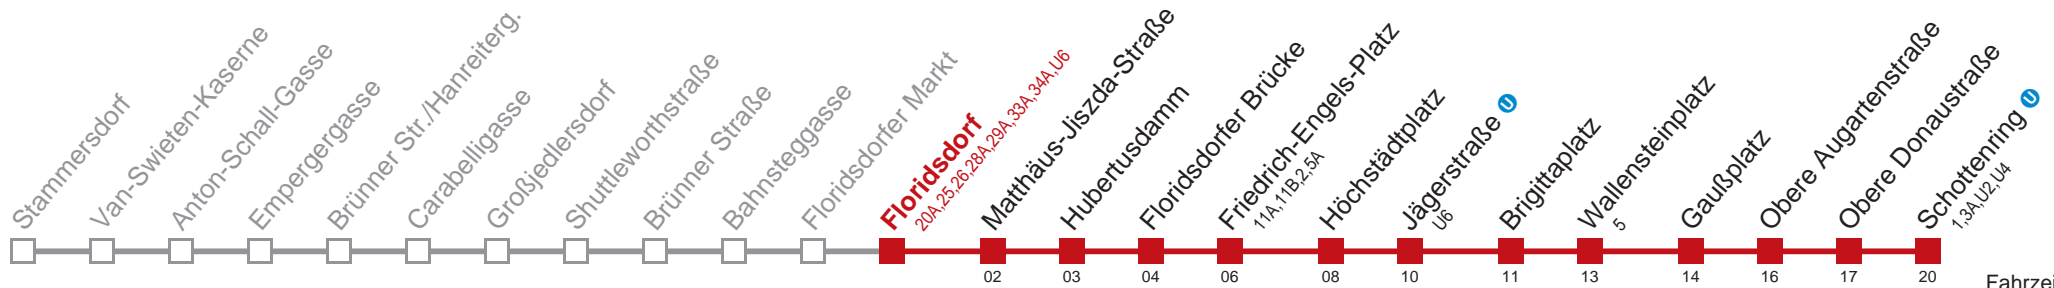

31 Schottenring

Fahrzeit in Minuten zur Hauptverkehrszeit

Montag bis Freitag

4	56
5	06 10 16 22 24 32 32 39 47 54
6	02 09 17 24 32 39 47 54
7	02 09 17 24 32 39 47 54
8	02 09 17 24 32 39 47 54
9	02 09 17 24 32 39 47 54
10	02 09 17 24 32 39 47 54
11	02 09 17 24 32 39 47 54
12	02 09 17 24 32 39 47 54
13	02 09 17 24 32 39 47 54
14	02 09 17 24 32 39 47 54
15	02 09 17 24 32 39 47 54
16	02 09 17 24 32 39 47 54
17	02 09 17 24 32 39 47 54
18	02 09 17 24 32 39 47 54
19	02 09 16 23 31 38 46 53
20	03 13 23 33 43 53
21	03 13 23 33 47
22	02 09 17 32 39 47
23	02 17 32 47
0	02 17 26 36 51
1	06 21

Samstag

4	56
5	10 16 25 32 47
6	02 17 32 47
7	02 17 32 47
8	02 17 32 43 53
9	03 13 23 33 43 53
10	03 13 23 33 43 53
11	03 13 23 33 43 53
12	03 12 19 27 34 42 49 57
13	04 12 19 27 34 42 49 57
14	04 12 19 27 34 42 49 57
15	04 12 19 27 34 42 49 57
16	04 12 19 27 34 42 49 57
17	04 12 19 27 34 42 49 57
18	04 12 19 27 34 42 49 57
19	04 12 19 27 34 42 49 57
20	03 13 23 33 43 53
21	03 13 23 33 47
22	02 09 17 32 39 47
23	02 17 32 47
0	02 17 26 36 51
1	06 21

Sonn- und Feiertags

4	56
5	10 16 25 32 47
6	02 17 32 47
7	02 17 32 47
8	02 17 32 43 53
9	03 13 23 33 43 53
10	03 13 23 33 43 53
11	03 13 23 33 43 53
12	03 12 19 27 34 42 49 57
13	04 12 19 27 34 42 49 57
14	04 12 19 27 34 42 49 57
15	04 12 19 27 34 42 49 57
16	04 12 19 27 34 42 49 57
17	04 12 19 27 34 42 49 57
18	04 12 19 27 34 42 49 57
19	04 12 19 27 34 42 49 57
20	03 13 23 33 43 53
21	03 13 23 33 47
22	02 09 17 32 39 47
23	02 17 32 47
0	02 17 26 36 51
1	06 21

Kaufen Sie Ihre Tickets bequem mit der WienMobil-App.
Buy your tickets easily via our WienMobil app.