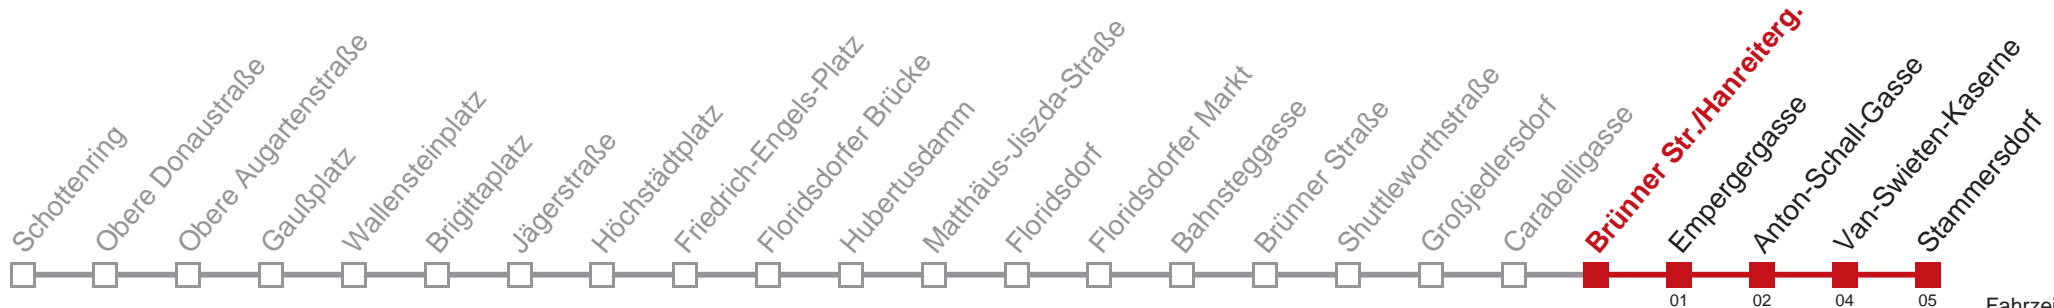

31 Stammersdorf

Fahrzeit in Minuten
zur Hauptverkehrszeit

Montag bis Freitag

4	51
5	07 15 23 30 35 45 53 55
6	05 13 15 23 30 38 45 53
7	00 08 15 23 30 38 45 53
8	00 08 15 23 30 38 45 53
9	00 08 15 23 30 38 45 53
10	00 08 15 23 30 38 45 53
11	00 08 15 23 30 38 45 53
12	00 08 15 23 30 38 45 53
13	00 08 15 23 30 38 45 53
14	00 08 15 23 30 38 45 53
15	00 08 15 23 30 38 45 53
16	00 08 15 23 30 38 45 53
17	00 08 15 23 30 38 45 53
18	00 08 15 23 30 38 45 53
19	00 08 15 23 30 38 45 53
20	00 08 15 23 30 38 45 53
21	00 08 18 28 38 48 58
22	08 18 28 43 58
23	13 28 43 58
0	13 28 43 59

Samstag

4	51
5	07 23 38 47 55
6	13 28 43 58
7	13 28 43 58
8	13 23 28 43 53 58
9	13 23 28 38 48 58
10	08 18 28 38 48 58
11	08 18 28 38 48 58
12	03 08 18 28 33 38 48 58
13	08 15 23 30 38 45 53
14	00 08 15 23 30 38 45 53
15	00 08 15 23 30 38 45 53
16	00 08 15 23 30 38 45 53
17	00 08 15 23 30 38 45 53
18	00 08 15 23 30 38 45 53
19	00 08 15 23 30 38 45 53
20	00 08 15 23 30 38 45 53
21	00 08 18 28 38 48 58
22	08 18 28 43 58
23	13 28 43 58
0	13 28 43 59

Sonn- und Feiertags

4	51
5	07 23 38 47 55
6	13 28 43 58
7	13 28 43 58
8	13 23 28 43 53 58
9	13 23 28 38 48 58
10	08 18 28 38 48 58
11	08 18 28 38 48 58
12	03 08 18 28 33 38 48 58
13	08 15 23 30 38 45 53
14	00 08 15 23 30 38 45 53
15	00 08 15 23 30 38 45 53
16	00 08 15 23 30 38 45 53
17	00 08 15 23 30 38 45 53
18	00 08 15 23 30 38 45 53
19	00 08 15 23 30 38 45 53
20	00 08 15 23 30 38 45 53
21	00 08 18 28 38 48 58
22	08 18 28 43 58
23	13 28 43 58
0	13 28 43 59

Kaufen Sie Ihre Tickets bequem mit der WienMobil-App.
Buy your tickets easily via our WienMobil app.

Auskunft Servicetelefon 01/7909 100
Änderungen vorbehalten