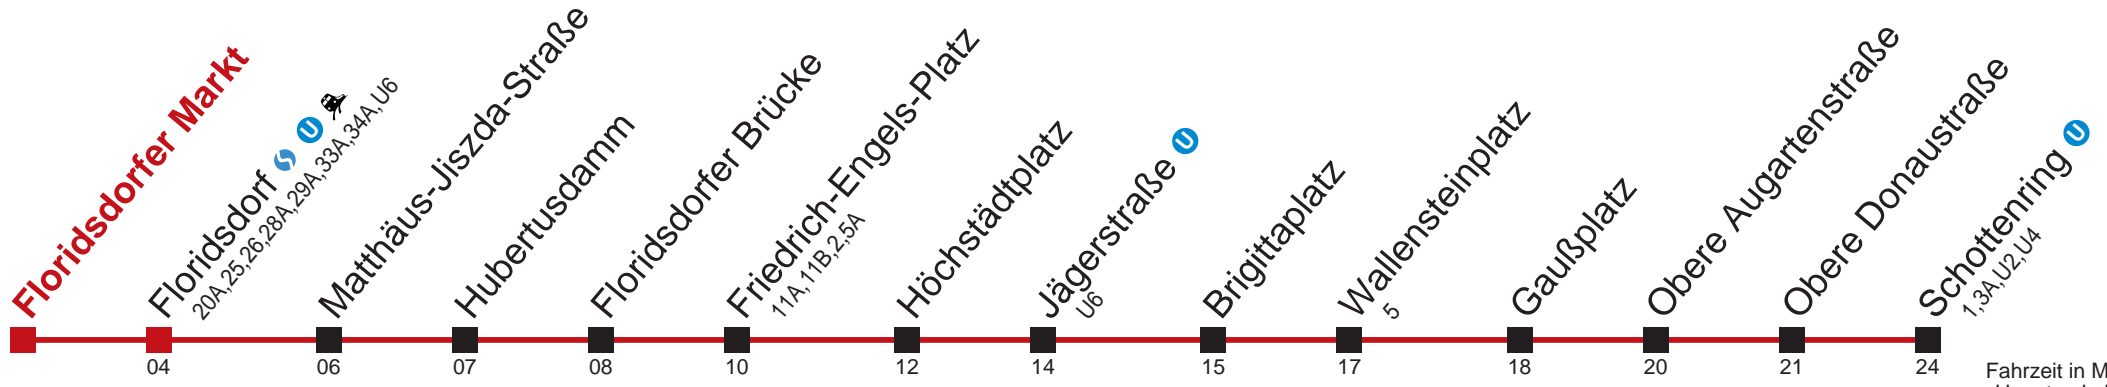

 bis Floridsdorf   

Kaufen Sie Ihre Tickets bequem mit der WienMobil-App.
Buy your tickets easily via our WienMobil app.

Auskunft Servicetelefon 01/7909 100
Änderungen vorbehalten

31 Schottenring

Fahrzeit in Minuten zur Hauptverkehrszeit