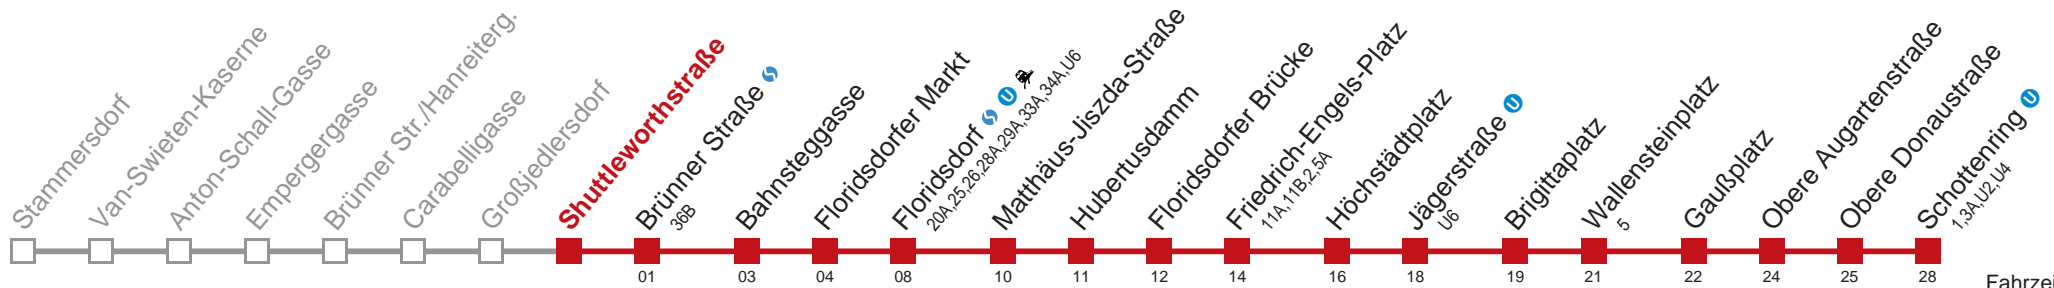

31 Schottenring

Fahrzeit in Minuten zur Hauptverkehrszeit

Montag bis Freitag

5	08 24 31 39 46 54
6	02 09 17 24 32 39 47 54
7	02 09 17 24 32 39 47 54
8	02 09 17 24 32 39 47 54
9	02 09 17 24 32 39 47 54
10	02 09 17 24 32 39 47 54
11	02 09 17 24 32 39 47 54
12	02 09 17 24 32 39 47 54
13	02 09 17 24 32 39 47 54
14	02 09 17 24 32 39 47 54
15	02 09 17 24 32 39 47 54
16	02 09 17 24 32 39 47 54
17	02 09 17 24 32 39 47 54
18	02 09 17 24 32 39 47 54
19	02 08 16 23 31 38 46 55 56
20	05 15 25 26 35 45 55 56
21	05 15 25 26 39 54
22	02 09 24 32 39 54
23	09 24 39 54
0	09 18 28 43 58
1	13

Samstag

5	08 24 39 54
6	09 24 39 54
7	09 24 39 54
8	09 24 35 45 55
9	05 15 25 35 45 55
10	05 15 25 35 45 55
11	05 15 25 35 45 56
12	04 12 19 27 34 42 49 57
13	04 12 19 27 34 42 49 57
14	04 12 19 27 34 42 49 57
15	04 12 19 27 34 42 49 57
16	04 12 19 27 34 42 49 57
17	04 12 19 27 34 42 49 57
18	04 12 19 27 34 42 49 57
19	04 12 19 27 34 42 49 55
20	05 15 25 26 35 45 55 56
21	05 15 25 26 39 54
22	02 09 24 32 39 54
23	09 24 39 54
0	09 18 28 43 58
1	13

Sonn- und Feiertags

5	08 24 39 54
6	09 24 39 54
7	09 24 39 54
8	09 24 35 45 55
9	05 15 25 35 45 55
10	05 15 25 35 45 55
11	05 15 25 35 45 56
12	04 12 19 27 34 42 49 57
13	04 12 19 27 34 42 49 57
14	04 12 19 27 34 42 49 57
15	04 12 19 27 34 42 49 57
16	04 12 19 27 34 42 49 57
17	04 12 19 27 34 42 49 57
18	04 12 19 27 34 42 49 57
19	04 12 19 27 34 42 49 55
20	05 15 25 26 35 45 55 56
21	05 15 25 26 39 54
22	02 09 24 32 39 54
23	09 24 39 54
0	09 18 28 43 58
1	13

bis Floridsdorfer Markt bis Floridsdorf

Kaufen Sie Ihre Tickets bequem mit der WienMobil-App.
Buy your tickets easily via our WienMobil app.