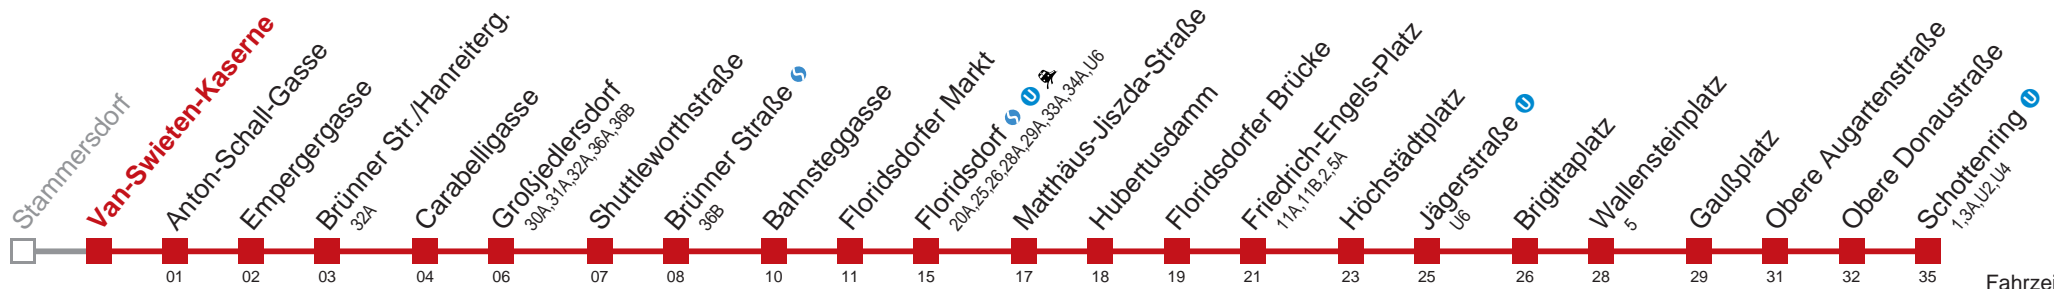

 bis Floridsdorfer Markt

 bis Floridsdorf   

WienMobil

Kaufen Sie Ihre Tickets bequem mit der WienMobil-App.
Buy your tickets easily via our WienMobil app.

31 Schottenring

Fahrzeit in Minuten
zur Hauptverkehrszeit