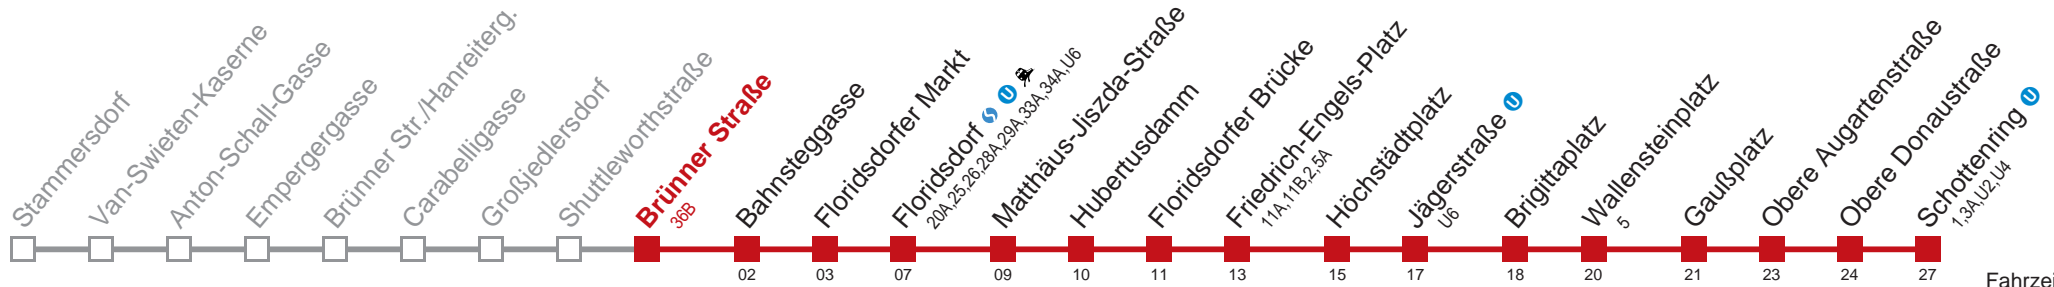

 bis Floridsdorfer Markt  bis Floridsdorf   

Kaufen Sie Ihre Tickets bequem mit der WienMobil-App.
Buy your tickets easily via our WienMobil app.

31 Schottenring

Fahrzeit in Minuten zur Hauptverkehrszeit