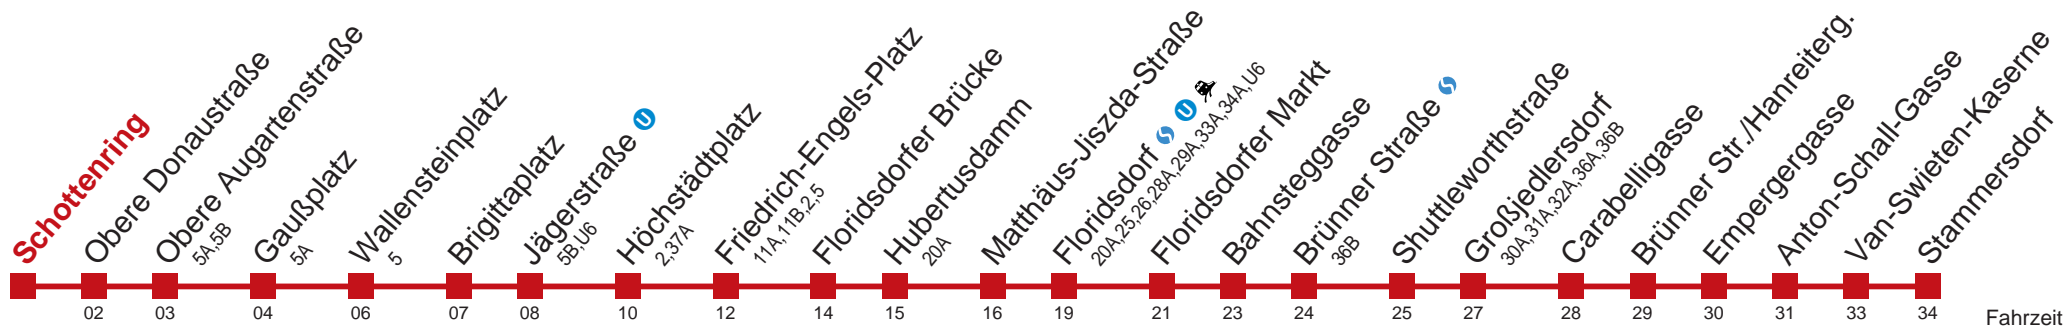

31 Stammersdorf

Fahrzeit in Minuten
zur Hauptverkehrszeit

Montag bis Freitag

5	26 36 46 53
6	01 08 16 23 31 38 46 53
7	01 08 16 23 31 38 46 53
8	01 08 16 23 31 38 45 53
9	00 08 15 23 30 38 45 53
10	00 08 15 23 30 38 45 53
11	00 08 15 23 30 38 45 53
12	00 08 15 23 30 38 45 53
13	00 08 15 23 30 38 45 53
14	00 08 15 23 30 38 45 53
15	00 08 15 23 30 38 45 53
16	00 08 15 23 30 38 45 53
17	00 08 15 23 30 38 45 53
18	00 08 15 23 30 38 46 53
19	01 08 16 23 31 38 46 53
20	01 08 16 23 31 39 49 59
21	09 19 29 39 49 59
22	14 29 44 59
23	14 29 44 59
0	14 30 44