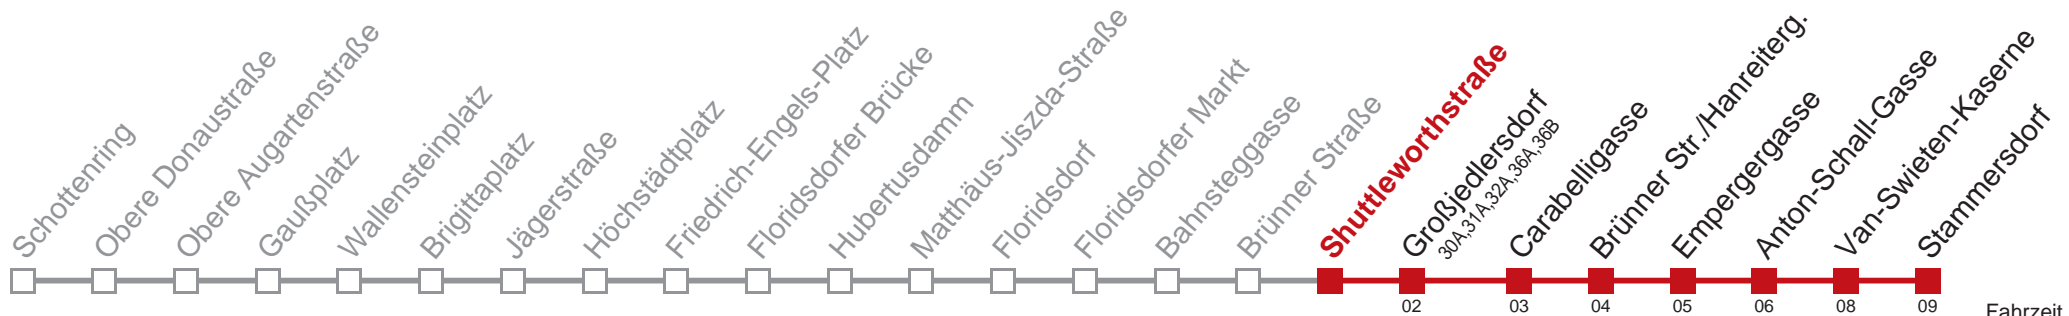

31 Stammersdorf

Fahrzeit in Minuten zur Hauptverkehrszeit

Montag bis Freitag

4	47
5	03 11 19 26 31 41 49 51
6	01 09 11 19 26 34 41 49 56
7	04 11 19 26 34 41 49 56
8	04 11 19 26 34 41 49 56
9	04 11 19 26 34 41 49 56
10	04 11 19 26 34 41 49 56
11	04 11 19 26 34 41 49 56
12	04 11 19 26 34 41 49 56
13	04 11 19 26 34 41 49 56
14	04 11 19 26 34 41 49 56
15	04 11 19 26 34 41 49 56
16	04 11 19 26 34 41 49 56
17	04 11 19 26 34 41 49 56
18	04 11 19 26 34 41 49 56
19	04 11 19 26 34 41 49 56
20	04 11 19 26 34 41 49 56
21	04 14 24 34 44 54
22	04 14 24 39 54
23	09 24 39 54
0	09 24 39 55

Samstag

4	47
5	03 19 34 43 51
6	09 24 39 54
7	09 24 39 54
8	09 19 24 39 49 54
9	09 19 24 34 44 54
10	04 14 24 34 44 54
11	04 14 24 34 44 54 59
12	04 14 24 29 34 44 54
13	04 11 19 26 34 41 49 56
14	04 11 19 26 34 41 49 56
15	04 11 19 26 34 41 49 56
16	04 11 19 26 34 41 49 56
17	04 11 19 26 34 41 49 56
18	04 11 19 26 34 41 49 56
19	04 11 19 26 34 41 49 56
20	04 11 19 26 34 41 49 56
21	04 14 24 34 44 54
22	04 14 24 39 54
23	09 24 39 54
0	09 24 39 55

Sonn- und Feiertags

4	47
5	03 19 34 43 51
6	09 24 39 54
7	09 24 39 54
8	09 19 24 39 49 54
9	09 19 24 34 44 54
10	04 14 24 34 44 54
11	04 14 24 34 44 54 59
12	04 14 24 29 34 44 54
13	04 11 19 26 34 41 49 56
14	04 11 19 26 34 41 49 56
15	04 11 19 26 34 41 49 56
16	04 11 19 26 34 41 49 56
17	04 11 19 26 34 41 49 56
18	04 11 19 26 34 41 49 56
19	04 11 19 26 34 41 49 56
20	04 11 19 26 34 41 49 56
21	04 14 24 34 44 54
22	04 14 24 39 54
23	09 24 39 54
0	09 24 39 55

Kaufen Sie Ihre Tickets bequem mit der WienMobil-App.
Buy your tickets easily via our WienMobil app.