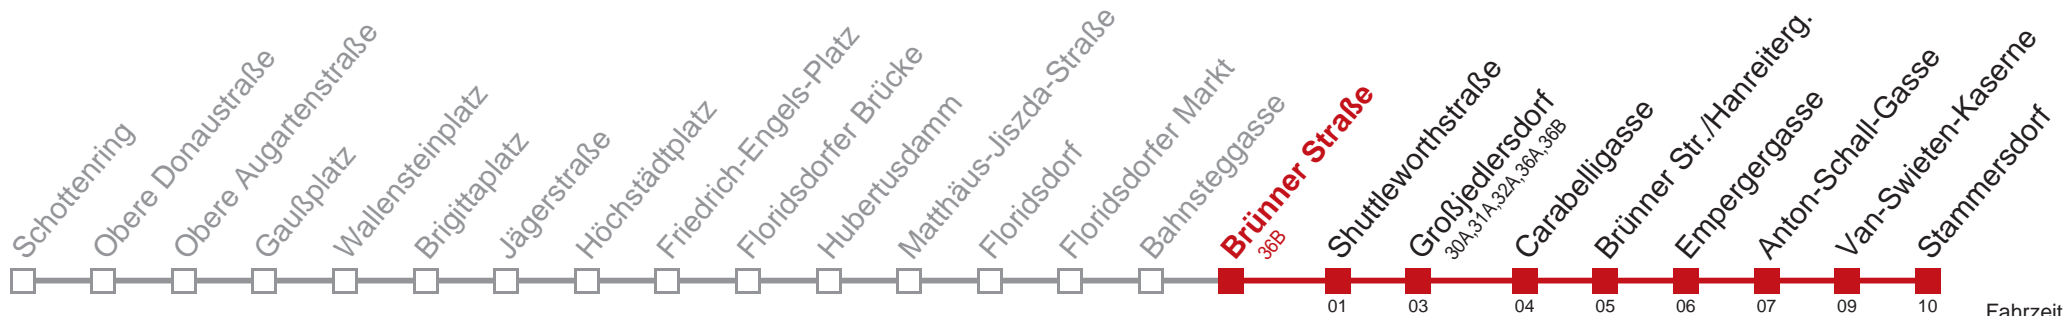

Kaufen Sie Ihre Tickets bequem mit der WienMobil-App.
Buy your tickets easily via our WienMobil app.

31 Stammersdorf

Fahrzeit in Minuten zur Hauptverkehrszeit

Montag bis Freitag

4	46
5	02 10 18 25 30 40 48 50
6	00 07 10 17 25 32 40 47 55
7	02 10 17 25 32 40 47 55
8	02 10 17 25 32 40 47 55
9	02 10 17 25 32 40 47 55
10	02 10 17 25 32 40 47 55
11	02 10 17 25 32 40 47 55
12	02 10 17 25 32 40 47 55
13	02 10 17 25 32 40 47 55
14	02 10 17 25 32 40 47 55
15	02 10 17 25 32 40 47 55
16	02 10 17 25 32 40 47 55
17	02 10 17 25 32 40 47 55
18	02 10 17 25 32 40 47 55
19	02 10 17 25 32 40 47 55
20	02 10 17 25 32 40 47 55
21	03 13 23 33 43 53
22	03 13 23 38 53
23	08 23 38 53
0	08 23 38 54