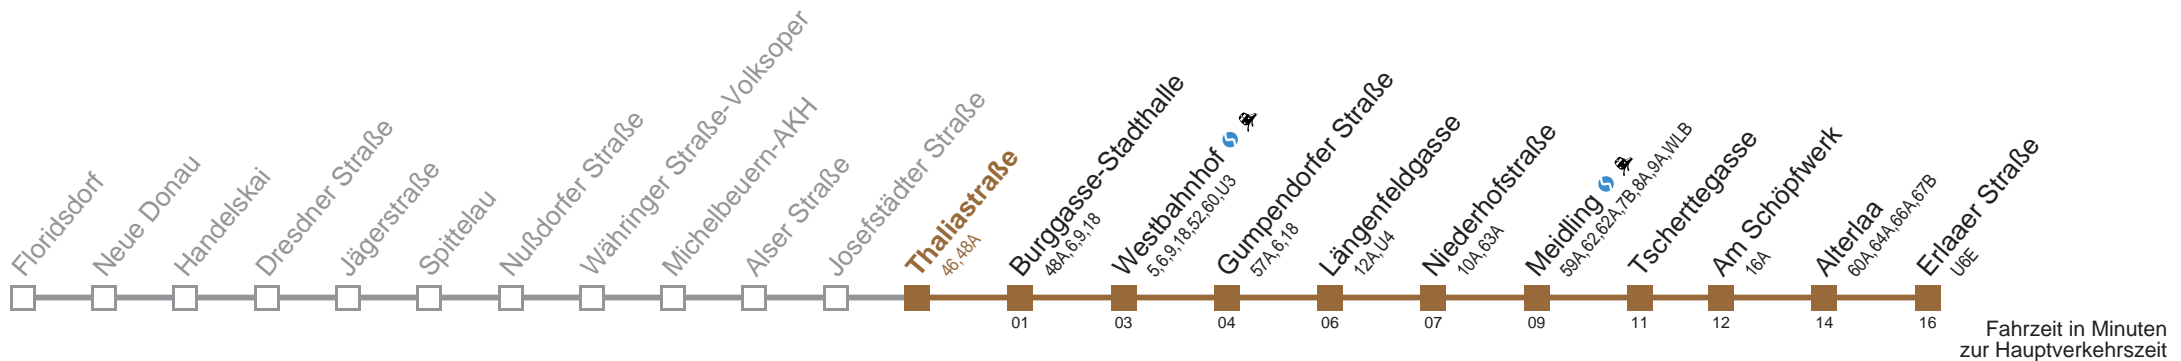

# U6 Erlaaer Straße

Fahrzeit in Minuten zur Hauptverkehrszeit