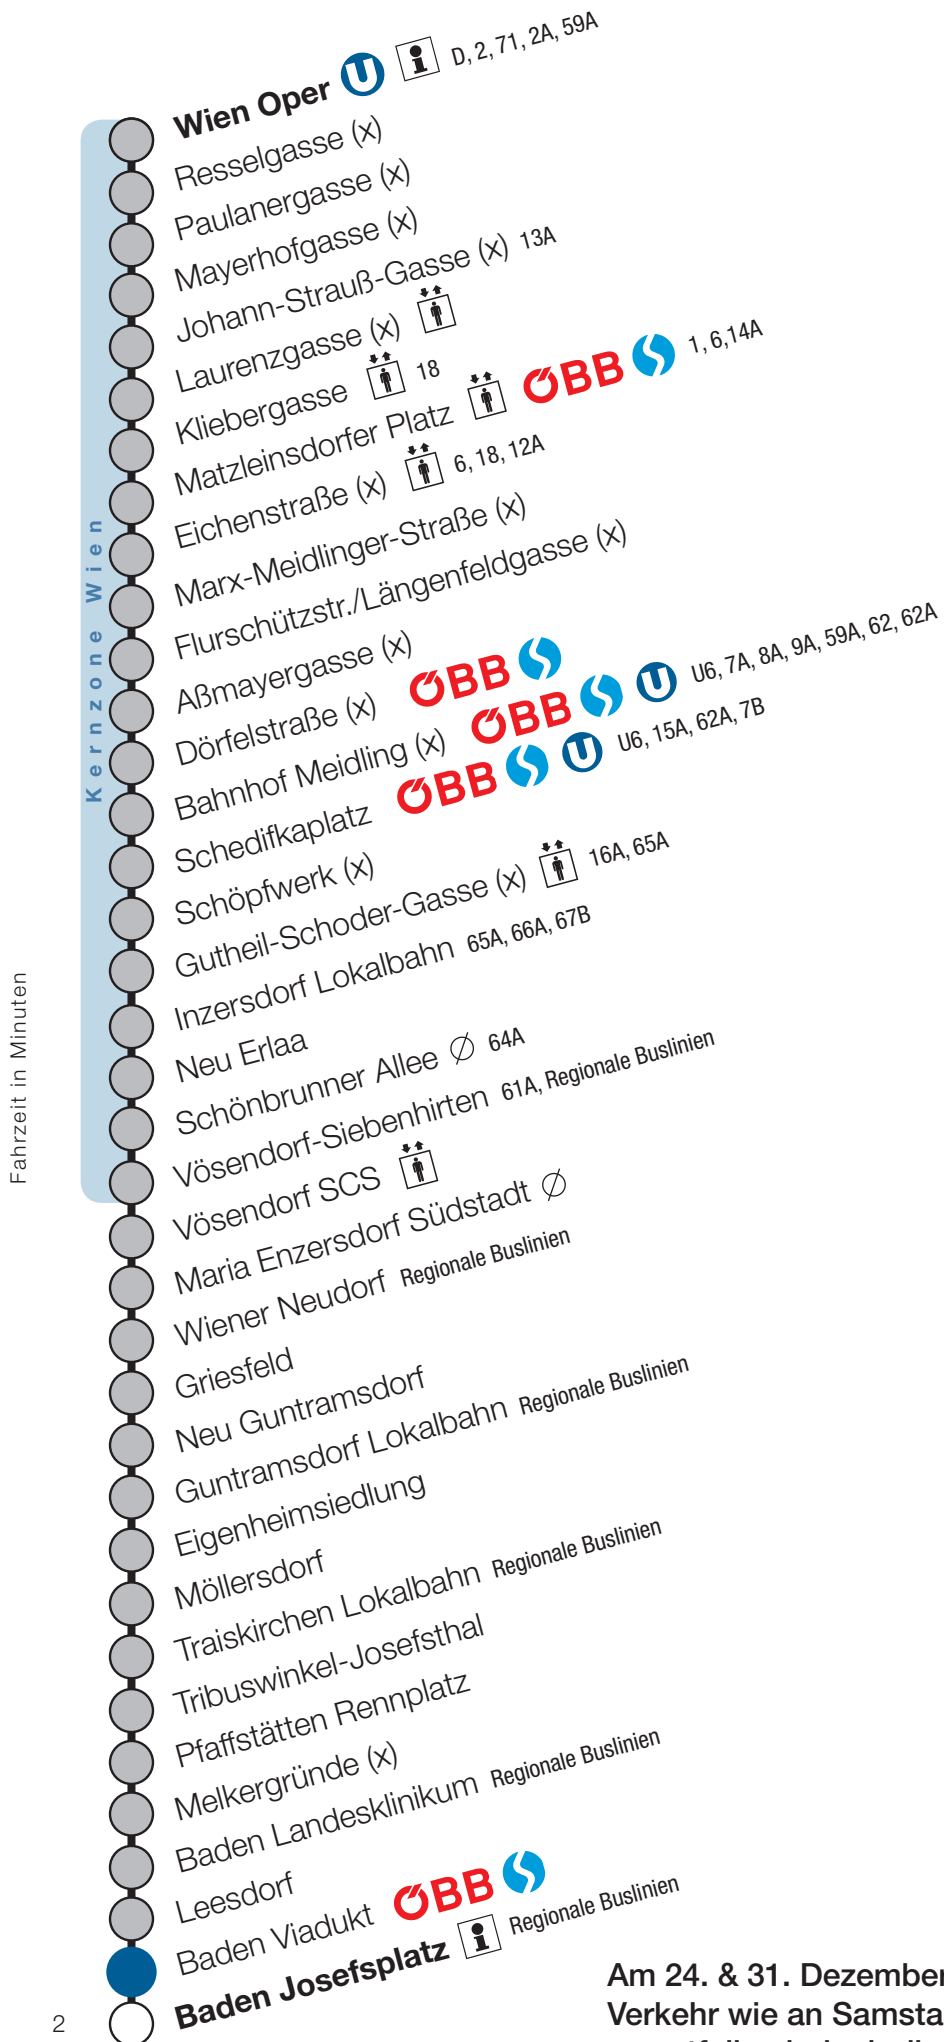

Baden Viadukt

Fahrtrichtung Baden

Am 24. & 31. Dezember 2018
Verkehr wie an Samstagen,
es entfallen jedoch die
Kurzzüge zwischen Wiener
Neudorf und Wien Oper.

Uhr	Montag - Freitag				
4	53				
5	8	23	32	39	54
6	9	17	24	32	39 57
7	12	27	42	57	
8	12	27	42	57	
9	12	27	42	57	
10	12	27	42	57	
11	12	27	42	57	
12	12	27	42	57	
13	12	27	42	57	
14	12	27	42	57	
15	12	27	42	57	
16	12	27	42	57	
17	12	27	42	57	
18	12	27	42	57	
19	12	27	42	57	
20	12	27	42	57	
21	12	27	42	57	
22	12	27	42	57	
23	12	27	42		
0	12	42			