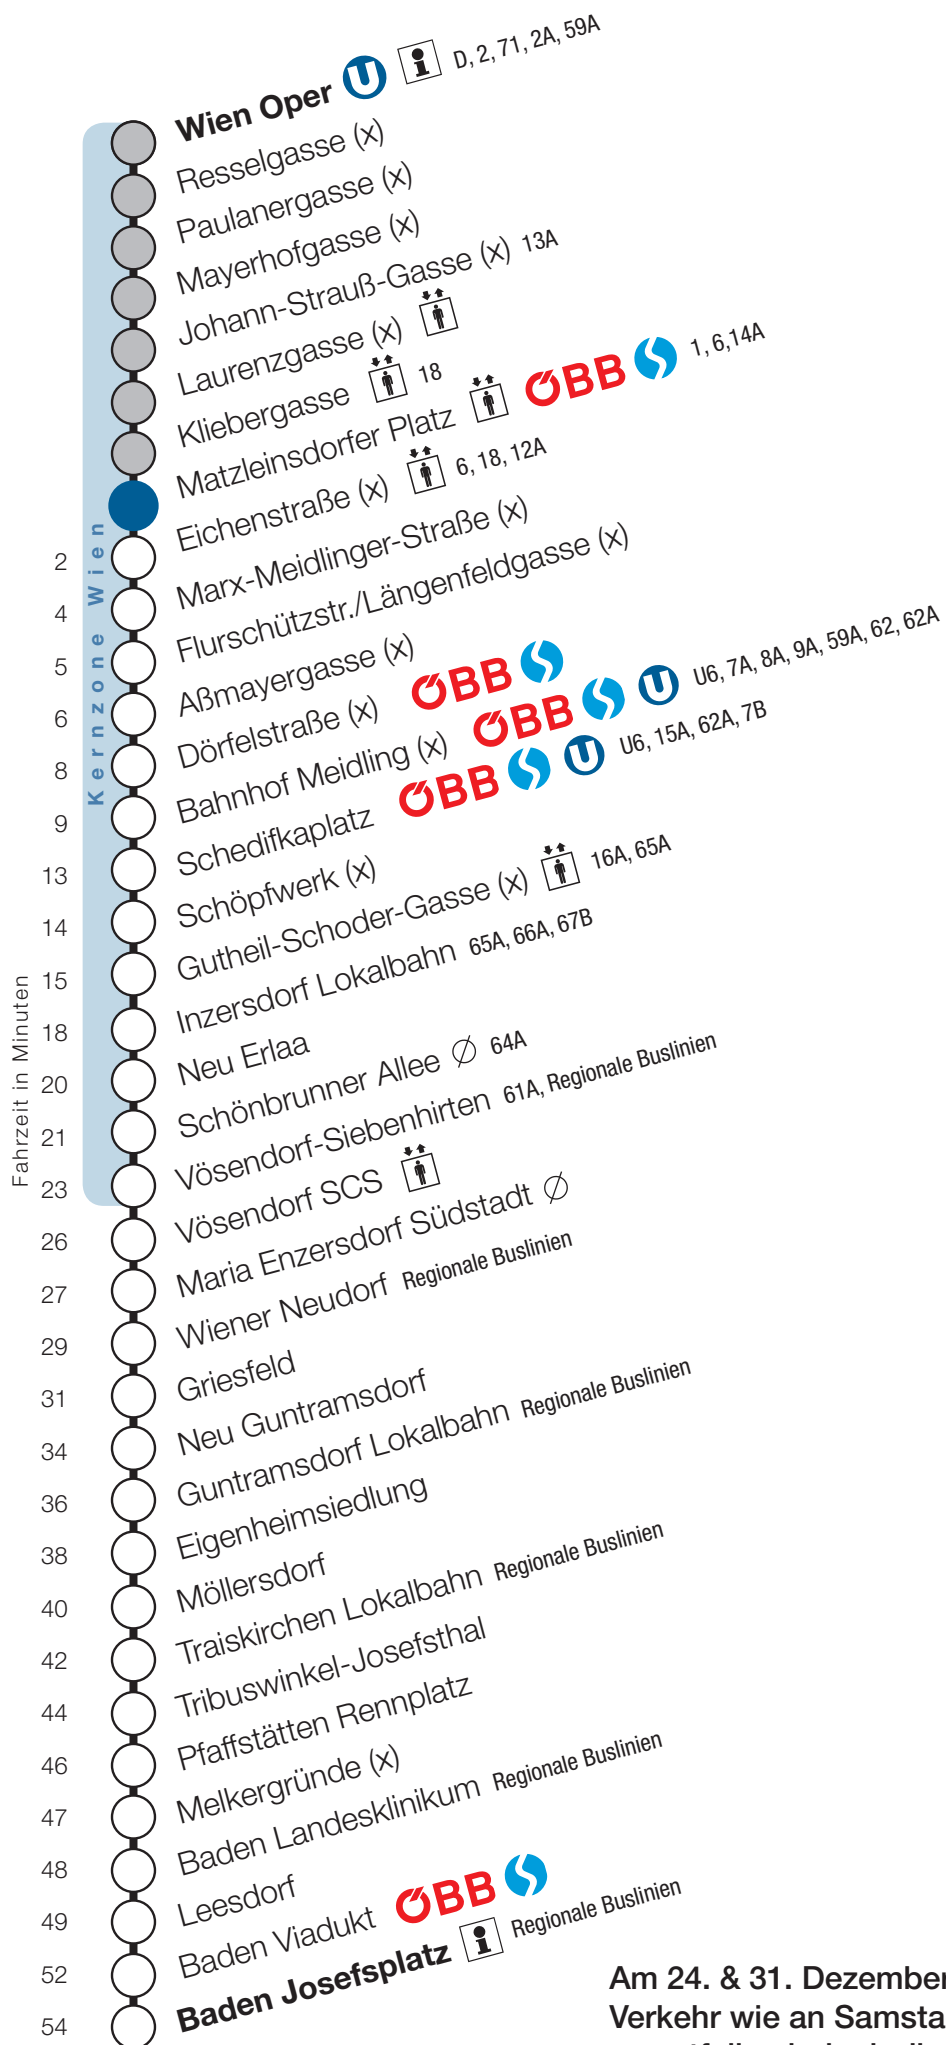

Matzleinsdorfer Platz

Fahrtrichtung Baden

Am 24. & 31. Dezember 2018
Verkehr wie an Samstagen,
es entfallen jedoch die
Kurzzüge zwischen Wiener
Neudorf und Wien Oper.

Uhr	Montag - Freitag							
4								
5	47							
6	5	20	35	50	57			
7	5	12	20	27	35	42	50	57
8	5	12	20	27	35	42	50	57
9	5	12	20	27	35	50		
10	5	20	35	50				
11	5	20	35	50				
12	5	20	35	50				
13	5	20	35	50				
14	5	20	35	50				
15	5	20	35	50	57			
16	5	12	20	27	35	42	50	57
17	5	12	20	27	35	42	50	57
18	5	12	20	27	35	42	50	53
19	5	8	22	25	37	40	52	
20	7	22	37	52				
21	7	22	37	52				
22	7	22	37	52	58			
23	22	52						
0	14							

ZUG bis Wr. Neudorf

ZUG bis Inzersdorf Lokalbahn

(x) Zug hält nur bei Bedarf

⊘ Diese Haltestelle ist für Personen mit eingeschränkter Mobilität **nicht** geeignet.

Hinweis: Die techn. Voraussetzungen ermöglichen nur die Mitnahme eines Rollstuhls pro Niederflurwagen der Badner Bahn. Die Fahrradmitnahme ist aus Platz- und Sicherheitsgründen nicht erlaubt. Keine Fahrt ohne gültigen Fahrschein!

Uhr	Samstag								Uhr	Sonn- & Feiertag							
4									4								
5									5								
6	5	20	35	50					6	20	50						
7	5	20	35	50					7	20	50						
8	5	20	35	50					8	5	20	35	50				
9	5	20	35	50	57				9	5	20	35	50				
10	5	12	20	27	35	42	50	57	10	5	20	35	50				
11	5	12	20	27	35	42	50	57	11	5	20	35	50				
12	5	12	20	27	35	42	50	57	12	5	20	35	50				
13	5	12	20	27	35	42	50	57	13	5	20	35	50				
14	5	12	20	27	35	42	50	57	14	5	20	35	50				
15	5	12	20	27	35	42	50	57	15	5	20	35	50				
16	5	12	20	27	35	42	50	57	16	5	20	35	50				
17	5	12	20	27	35	42	50	53	17	5	20	35	50				
18	5	8	20	23	35	38	50	53	18	5	20	35	50				
19	5	8	22	37	52				19	5	22	37	52				
20	7	22	37	52					20	7	22	37	52				
21	7	22	37	52					21	7	22	37	52				
22	7	22	37	52	58				22	7	22	37	52	58			
23	22	52							23	22	52						
0	14								0	14