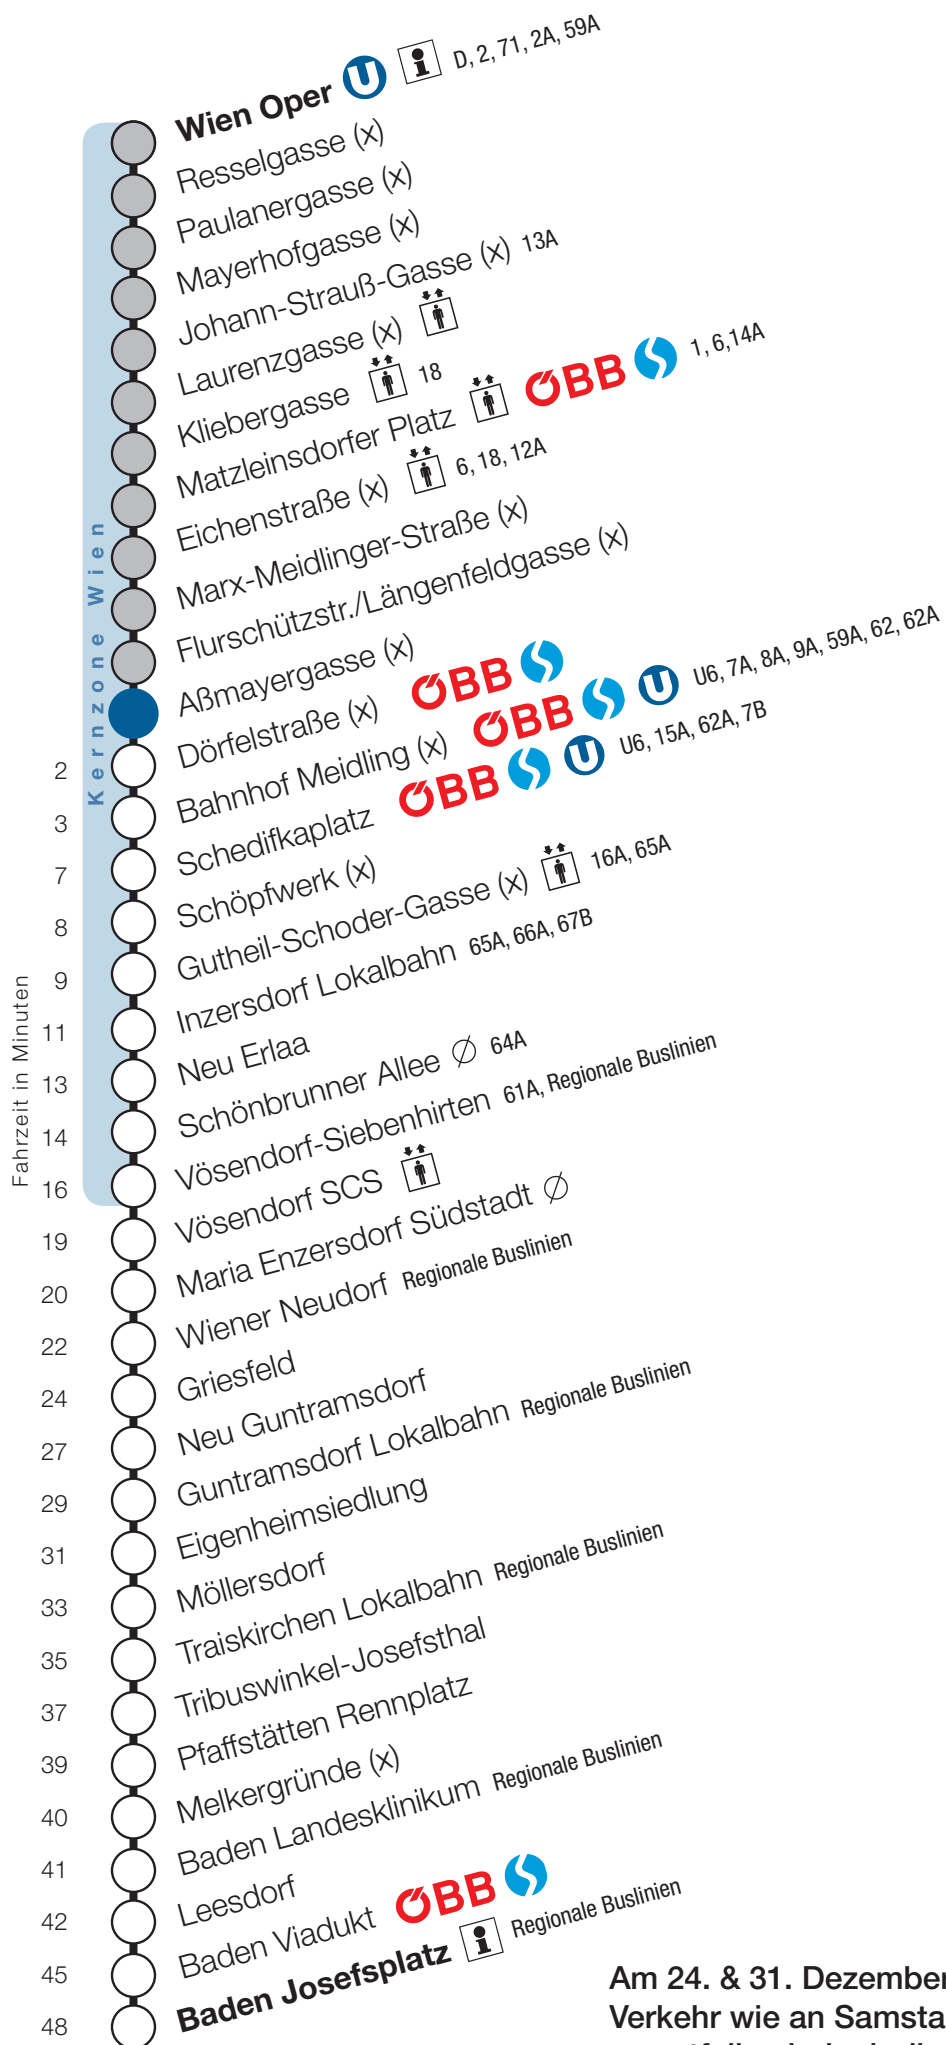

Aßmayergasse

Fahrtrichtung Baden

Am 24. & 31. Dezember 2018
Verkehr wie an Samstagen,
es entfallen jedoch die
Kurzzüge zwischen Wiener
Neudorf und Wien Oper.

Uhr	Montag - Freitag										
4	53										
5	8	23	38	53							
6	11	26	41	48	56						
7	3	11	18	26	33	41	48	56			
8	3	11	18	26	33	41	48	56			
9	3	9	11	18	24	26	33	39	41 56		
10	11 26 41 56										
11	11 26 41 56										
12	11 26 41 56										
13	11 26 41 56										
14	11	26	33	41	48	56					
15	3	11	18	26	33	41	48	56			
16	3	11	18	26	33	41	48	56			
17	3	11	18	26	33	41	48	56			
18	3	11	18	26	33	41	48	56	59		
19	11	14	22	28	31	37	43	46	58		
20	13 28 43 58										
21	13 28 43 58										
22	13 28 43 58										
23	4 28 58										
0	14	20	44								

ZUG bis Wr. Neudorf   **ZUG** Abfahrt am Bahnsteig Fahrtrichtung Oper
ZUG bis Inzersd. Lokalbahn   **ZUG** nur Freitag

(x) Zug hält nur bei Bedarf

⊘ Diese Haltestelle ist für Personen mit eingeschränkter Mobilität **nicht** geeignet.

Hinweis: Die techn. Voraussetzungen ermöglichen nur die Mitnahme eines Rollstuhls pro Niederflurwagen der Badner Bahn. Die Fahrradmitnahme ist aus Platz- und Sicherheitsgründen nicht erlaubt. Keine Fahrt ohne gültigen Fahrschein!

Uhr	Samstag								Uhr	Sonn- & Feiertag							
4	53								4								
5	8	23	38	53				5									
6	11	26	41	56				6	26	56							
7	11 26 41 56								7	26 56							
8	11	26	33	41	48	56				8	11	26	44	56			
9	3	11	18	26	33	41	48	56		9	11	26	44 56				
10	3	11	18	26	33	41	48	56		10	11	26	44 56				
11	3	11	18	26	33	41	48	56		11	11	26	44 56				
12	3	11	18	26	33	41	48	56		12	11	26	44 56				
13	3	11	18	26	33	41	48	56		13	11	26	44 56				
14	3	11	18	26	33	41	48	56		14	11	26	44 56				
15	3	11	18	26	33	41	48	56		15	11	26	44 56				
16	3	11	18	26	33	41	48	56		16	11	26	44 56				
17	3	11	18	26	33	41	48	56	59	17	11	26	44 56				
18	11	14	26	29	41	44	56	59			18	11	26	44 56			
19	11	14	28	43	58				19	11	28	43 58					
20	13 28 43 58								20	13	28	43 58					
21	13 28 43 58								21	13	28	43 58					
22	13 28 43 58								22	13	28	43 58					
23	4 28 58								23	4	28	58					
0	14	20						0	14	20