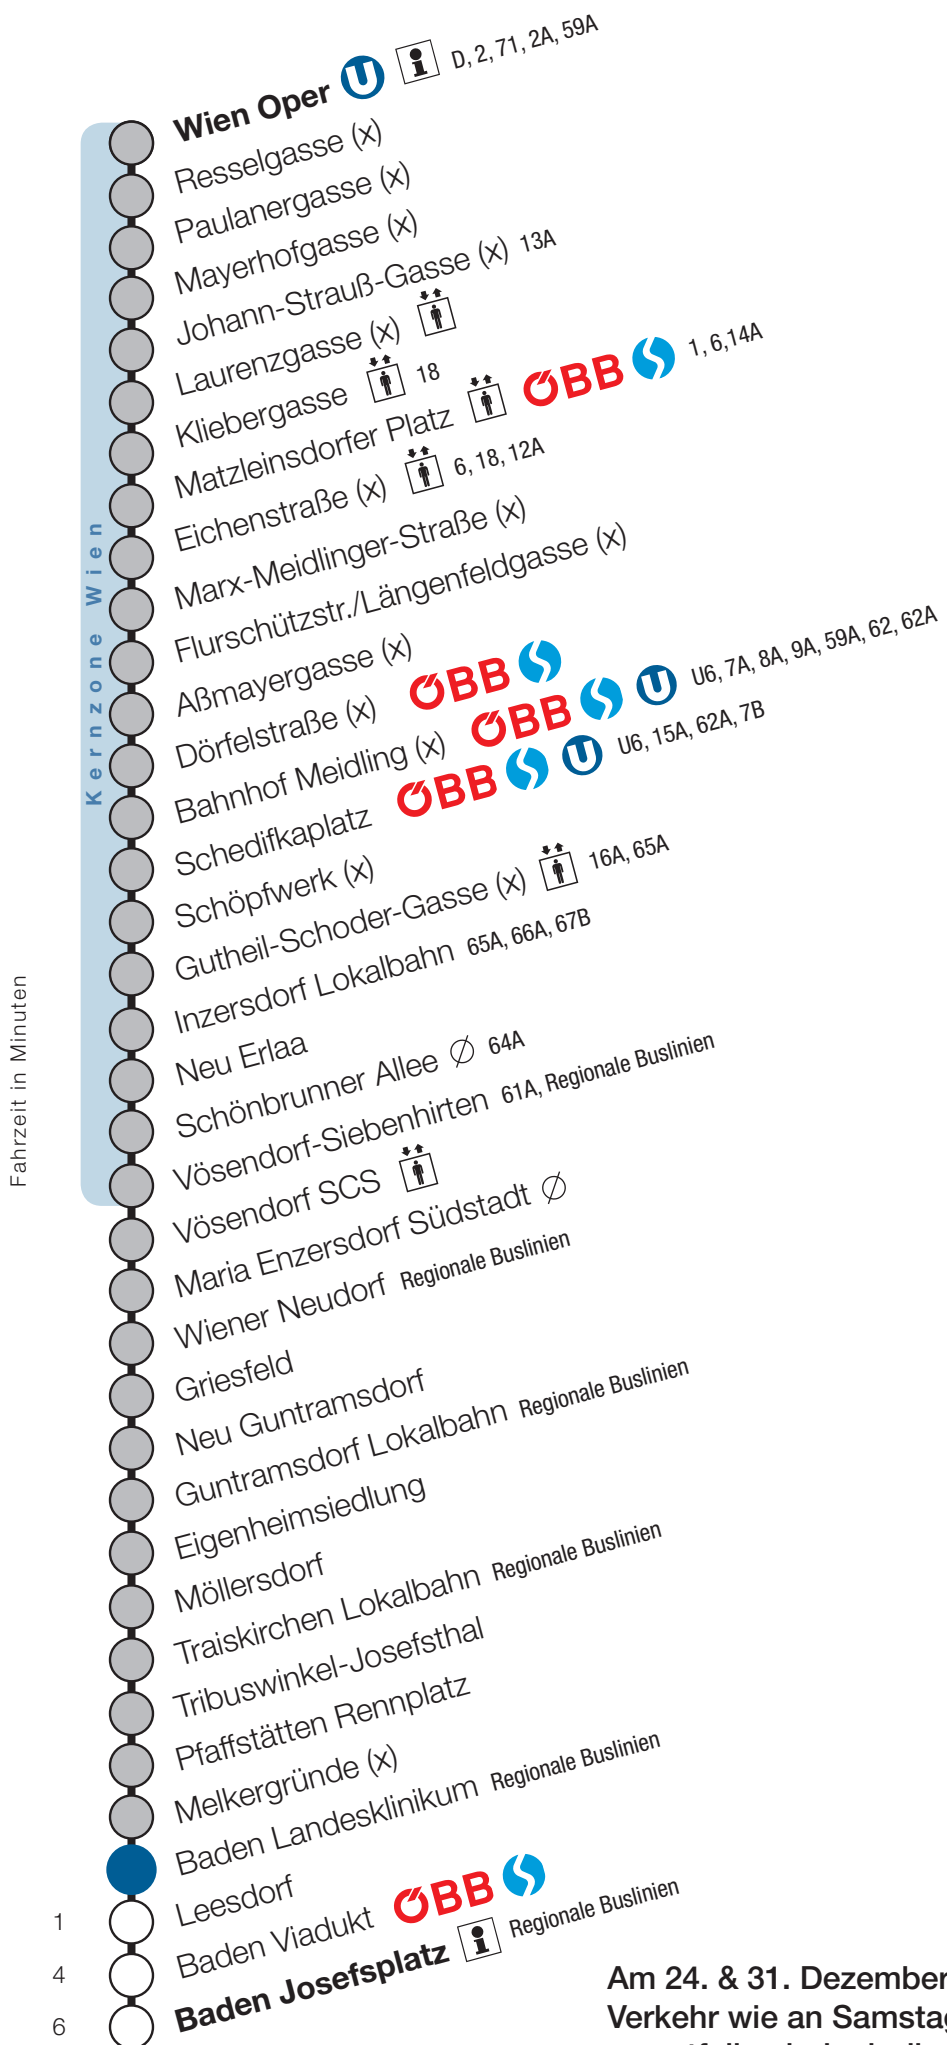

Baden Landesklinikum

Fahrtrichtung Baden

Am 24. & 31. Dezember 2018
Verkehr wie an Samstagen,
es entfallen jedoch die
Kurzzüge zwischen Wiener
Neudorf und Wien Oper.

Uhr	Montag - Freitag			
4				
5	35	50		
6	5	20	35	53
7	8	23	38	53
8	8	23	38	53
9	8	23	38	53
10	8	23	38	53
11	8	23	38	53
12	8	23	38	53
13	8	23	38	53
14	8	23	38	53
15	8	23	38	53
16	8	23	38	53
17	8	23	38	53
18	8	23	38	53
19	8	23	38	53
20	8	23	38	53
21	8	23	38	53
22	8	23	38	53
23	8	23	38	
0	8	38		

(x) Zug hält nur bei Bedarf

⊘ Diese Haltestelle ist für Personen mit eingeschränkter Mobilität **nicht** geeignet.

Hinweis: Die techn. Voraussetzungen ermöglichen nur die Mitnahme eines Rollstuhls pro Niederflurwagen der Badner Bahn. Die Fahrradmitnahme ist aus Platz- und Sicherheitsgründen nicht erlaubt. Keine Fahrt ohne gültigen Fahrschein!

Uhr	Samstag	Uhr	Sonn- & Feiertag
4		4	
5	35 50	5	
6	5 20 35 53	6	
7	8 23 38 53	7	8 38
8	8 23 38 53	8	8 38 53
9	8 23 38 53	9	8 23 38 53
10	8 23 38 53	10	8 23 38 53
11	8 23 38 53	11	8 23 38 53
12	8 23 38 53	12	8 23 38 53
13	8 23 38 53	13	8 23 38 53
14	8 23 38 53	14	8 23 38 53
15	8 23 38 53	15	8 23 38 53
16	8 23 38 53	16	8 23 38 53
17	8 23 38 53	17	8 23 38 53
18	8 23 38 53	18	8 23 38 53
19	8 23 38 53	19	8 23 38 53
20	8 23 38 53	20	8 23 38 53
21	8 23 38 53	21	8 23 38 53
22	8 23 38 53	22	8 23 38 53
23	8 23 38	23	8 23 38
0	8 38	0	8 38