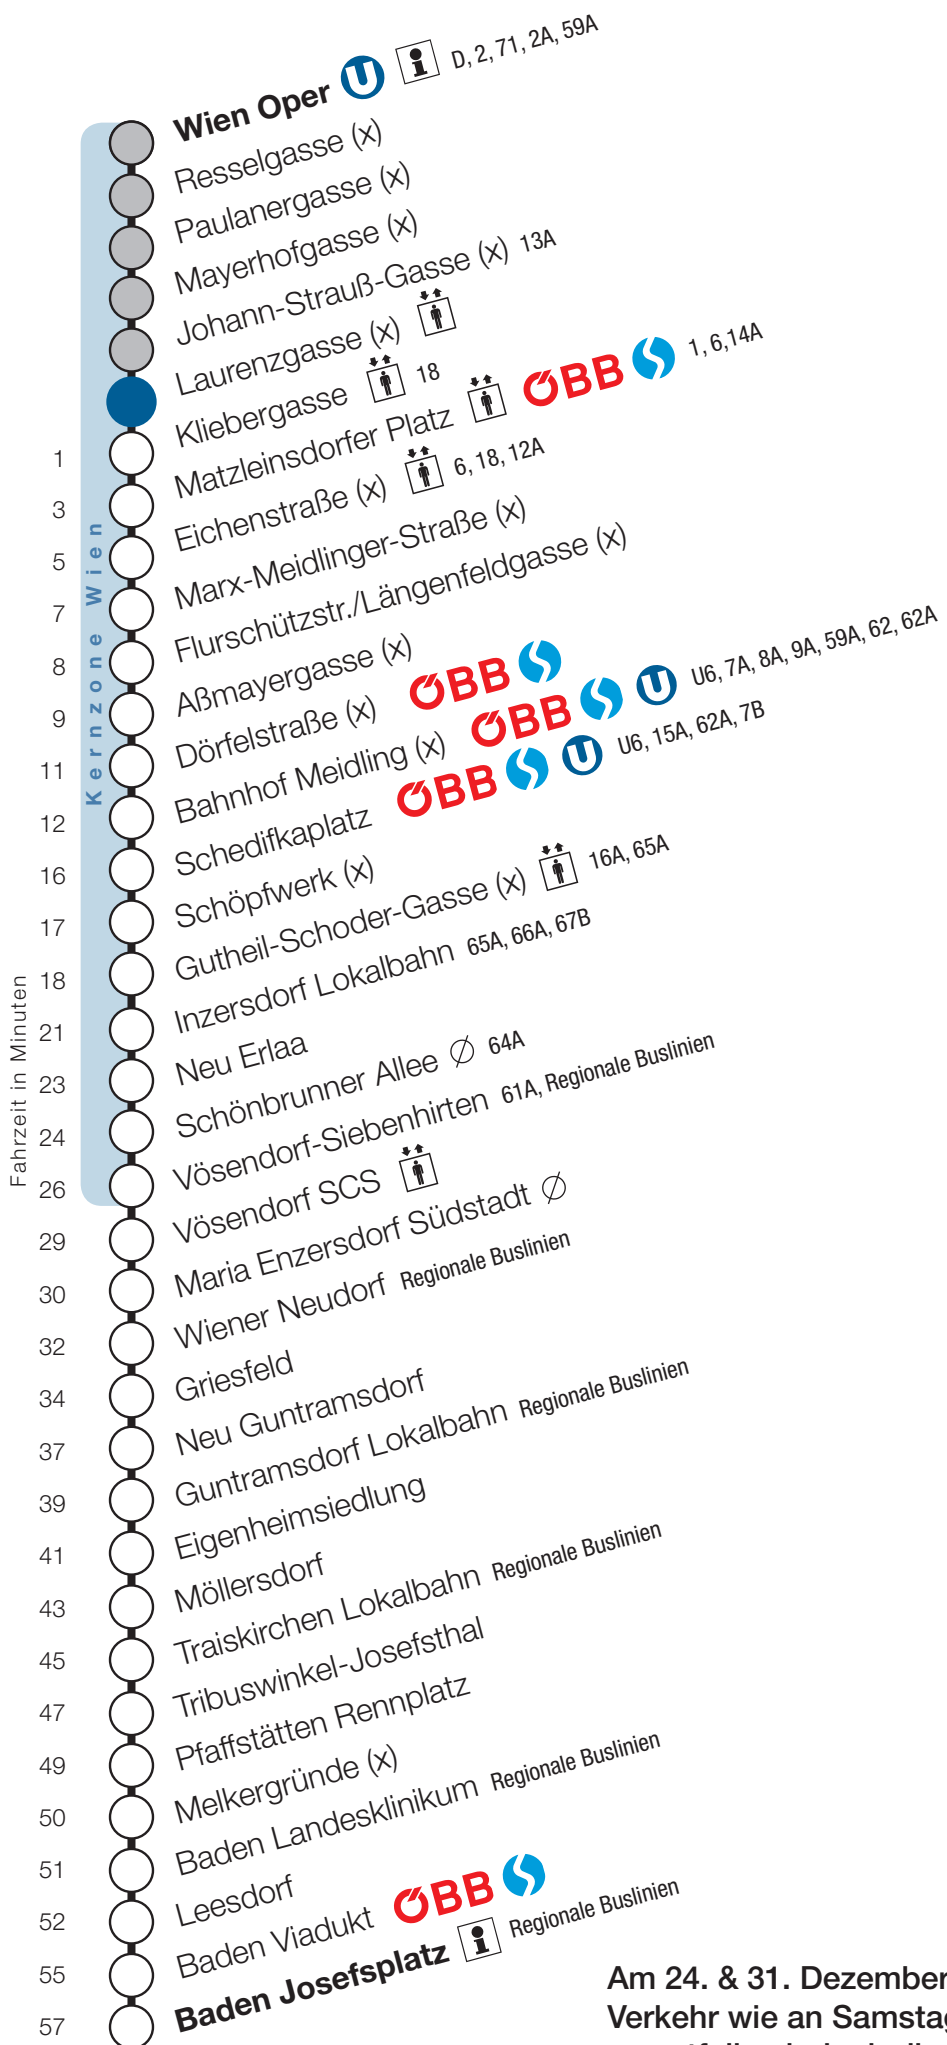

Laurenzgasse Fahrtrichtung Baden

Am 24. & 31. Dezember 2018
Verkehr wie an Samstagen,
es entfallen jedoch die
Kurzzüge zwischen Wiener
Neudorf und Wien Oper.

Uhr	Montag - Freitag							
4								
5	44							
6	2	17	32	47	54			
7	2	9	17	24	32	39	47	54
8	2	9	17	24	32	39	47	54
9	2	9	17	24	32	47		
10	2	17	32	47				
11	2	17	32	47				
12	2	17	32	47				
13	2	17	32	47				
14	2	17	32	47				
15	2	17	32	47	54			
16	2	9	17	24	32	39	47	54
17	2	9	17	24	32	39	47	54
18	2	9	17	24	32	39	47	50
19	2	5	19	22	34	37	49	
20	4	19	34	49				
21	4	19	34	49				
22	4	19	34	49	55			
23	19	49						
0	11							

ZUG bis Wr. Neudorf

ZUG bis Inzersdorf Lokalbahn

(x) Zug hält nur bei Bedarf

⊘ Diese Haltestelle ist für Personen mit eingeschränkter Mobilität **nicht** geeignet.

Hinweis: Die techn. Voraussetzungen ermöglichen nur die Mitnahme eines Rollstuhls pro Niederflurwagen der Badner Bahn. Die Fahrradmitnahme ist aus Platz- und Sicherheitsgründen nicht erlaubt. Keine Fahrt ohne gültigen Fahrschein!

Uhr	Samstag								Uhr	Sonn- & Feiertag							
4									4								
5									5								
6	2	17	32	47					6	17	47						
7	2	17	32	47					7	17	47						
8	2	17	32	47					8	2	17	32	47				
9	2	17	32	47	54				9	2	17	32	47				
10	2	9	17	24	32	39	47	54	10	2	17	32	47				
11	2	9	17	24	32	39	47	54	11	2	17	32	47				
12	2	9	17	24	32	39	47	54	12	2	17	32	47				
13	2	9	17	24	32	39	47	54	13	2	17	32	47				
14	2	9	17	24	32	39	47	54	14	2	17	32	47				
15	2	9	17	24	32	39	47	54	15	2	17	32	47				
16	2	9	17	24	32	39	47	54	16	2	17	32	47				
17	2	9	17	24	32	39	47	50	17	2	17	32	47				
18	2	5	17	20	32	35	47	50	18	2	17	32	47				
19	2	5	19	34	49				19	2	19	34	49				
20	4	19	34	49					20	4	19	34	49				
21	4	19	34	49					21	4	19	34	49				
22	4	19	34	49	55				22	4	19	34	49	55			
23	19	49							23	19	49						
0	11								0	11