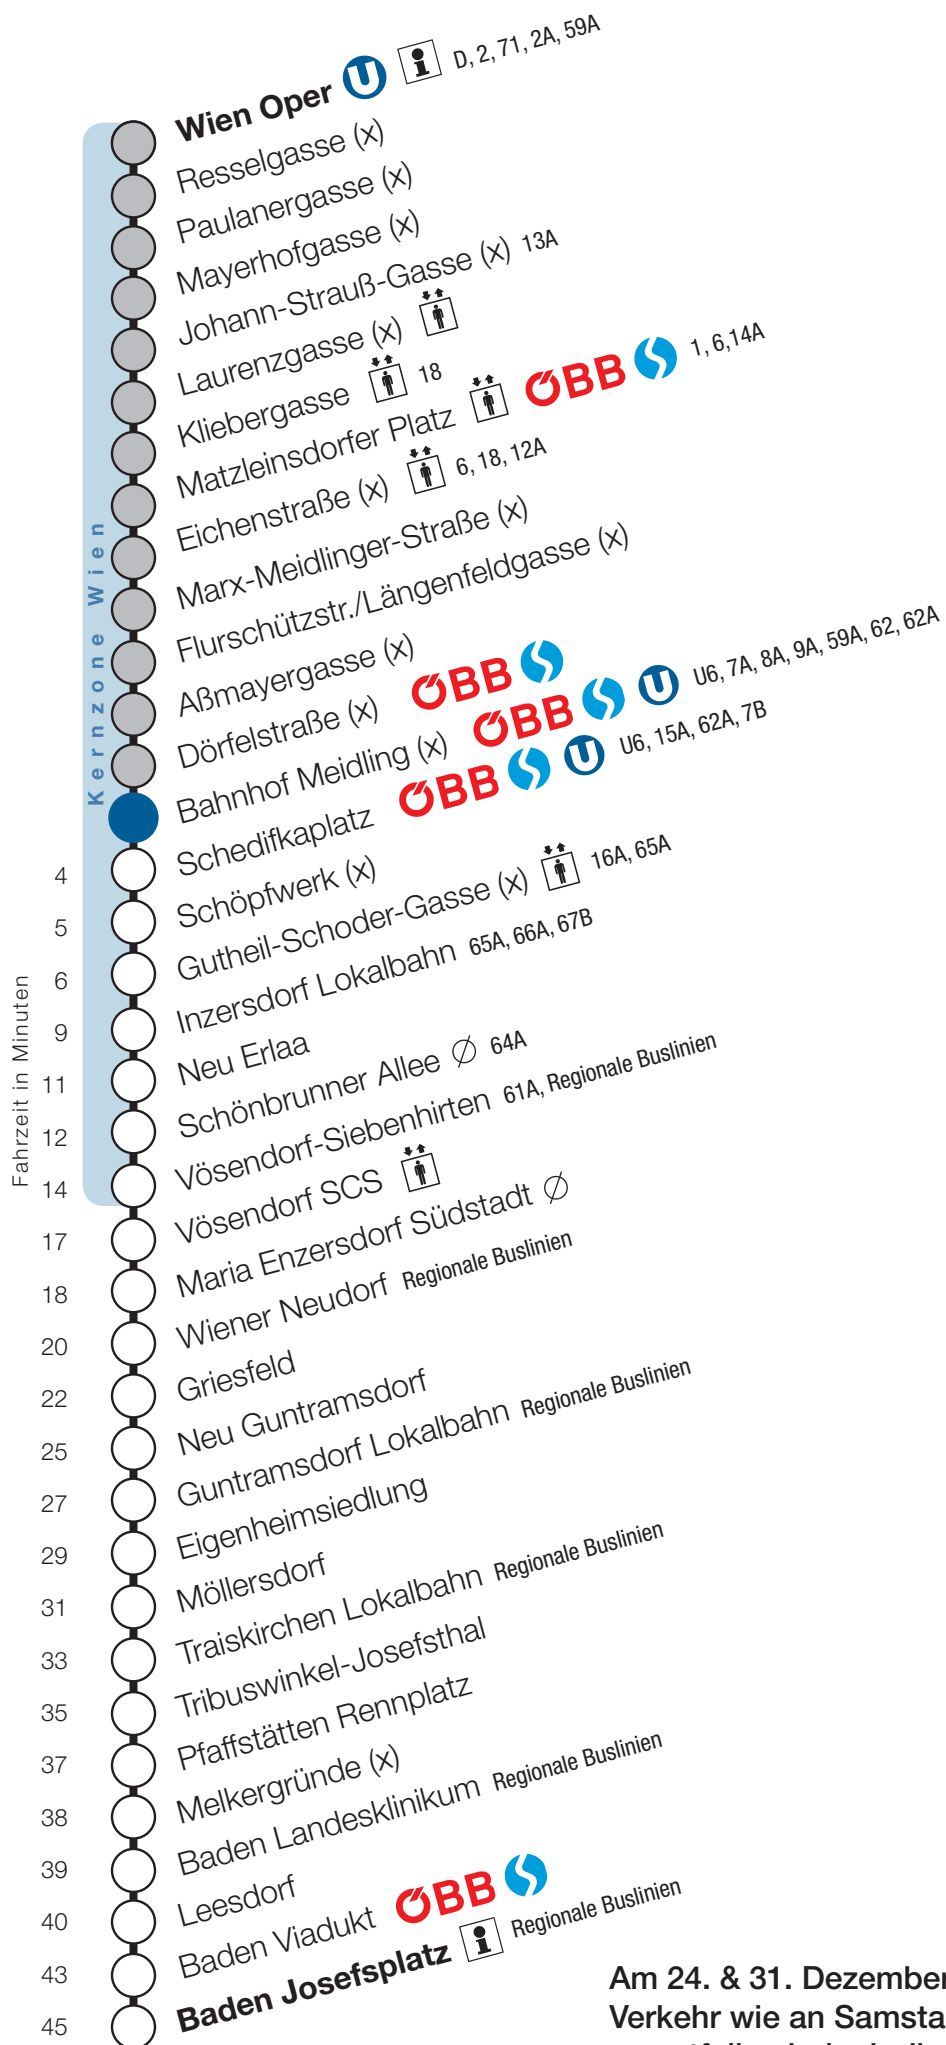

Bahnhof Meidling

Fahrtrichtung Baden

Am 24. & 31. Dezember 2018
Verkehr wie an Samstagen,
es entfallen jedoch die
Kurzzüge zwischen Wiener
Neudorf und Wien Oper.

Uhr	Montag - Freitag									
4	56									
5	11	26	41	56						
6	14	29	44	51	59					
7	6	14	21	29	36	44	51	59		
8	6	14	21	29	36	44	51	59		
9	6	12	14	21	27	29	36	42	44	59
10	14	29	44	59						
11	14	29	44	59						
12	14	29	44	59						
13	14	29	44	59						
14	14	29	36	44	51	59				
15	6	14	21	29	36	44	51	59		
16	6	14	21	29	36	44	51	59		
17	6	14	21	29	36	44	51	59		
18	6	14	21	29	36	44	51	59		
19	2	14	17	25	31	34	40	46	49	
20	1	16	31	46						
21	1	16	31	46						
22	1	16	31	46						
23	1	7	31							
0	1	17	23	47						

ZUG bis Wr. Neudorf

ZUG nur Freitag

ZUG bis Inzersdorf Lokalbahn

(x) Zug hält nur bei Bedarf

⊘ Diese Haltestelle ist für Personen mit eingeschränkter Mobilität **nicht** geeignet.

Hinweis: Die techn. Voraussetzungen ermöglichen nur die Mitnahme eines Rollstuhls pro Niederflurwagen der Badner Bahn. Die Fahrradmitnahme ist aus Platz- und Sicherheitsgründen nicht erlaubt. Keine Fahrt ohne gültigen Fahrschein!

Uhr	Samstag								Uhr	Sonn- & Feiertag			
4	56								4				
5	11	26	41	56					5				
6	14	29	44	59					6	29	59		
7	14	29	44	59					7	29	59		
8	14	29	36	44	51	59			8	14	29	44	59
9	6	14	21	29	36	44	51	59	9	14	29	44	59
10	6	14	21	29	36	44	51	59	10	14	29	44	59
11	6	14	21	29	36	44	51	59	11	14	29	44	59
12	6	14	21	29	36	44	51	59	12	14	29	44	59
13	6	14	21	29	36	44	51	59	13	14	29	44	59
14	6	14	21	29	36	44	51	59	14	14	29	44	59
15	6	14	21	29	36	44	51	59	15	14	29	44	59
16	6	14	21	29	36	44	51	59	16	14	29	44	59
17	6	14	21	29	36	44	51	59	17	14	29	44	59
18	2	14	17	29	32	44	47	59	18	14	29	44	59
19	2	14	17	31	46				19	14	31	46	
20	1	16	31	46					20	1	16	31	46
21	1	16	31	46					21	1	16	31	46
22	1	16	31	46					22	1	16	31	46
23	1	7	31						23	1	7	31	
0	1	17	23					0	1	17	23