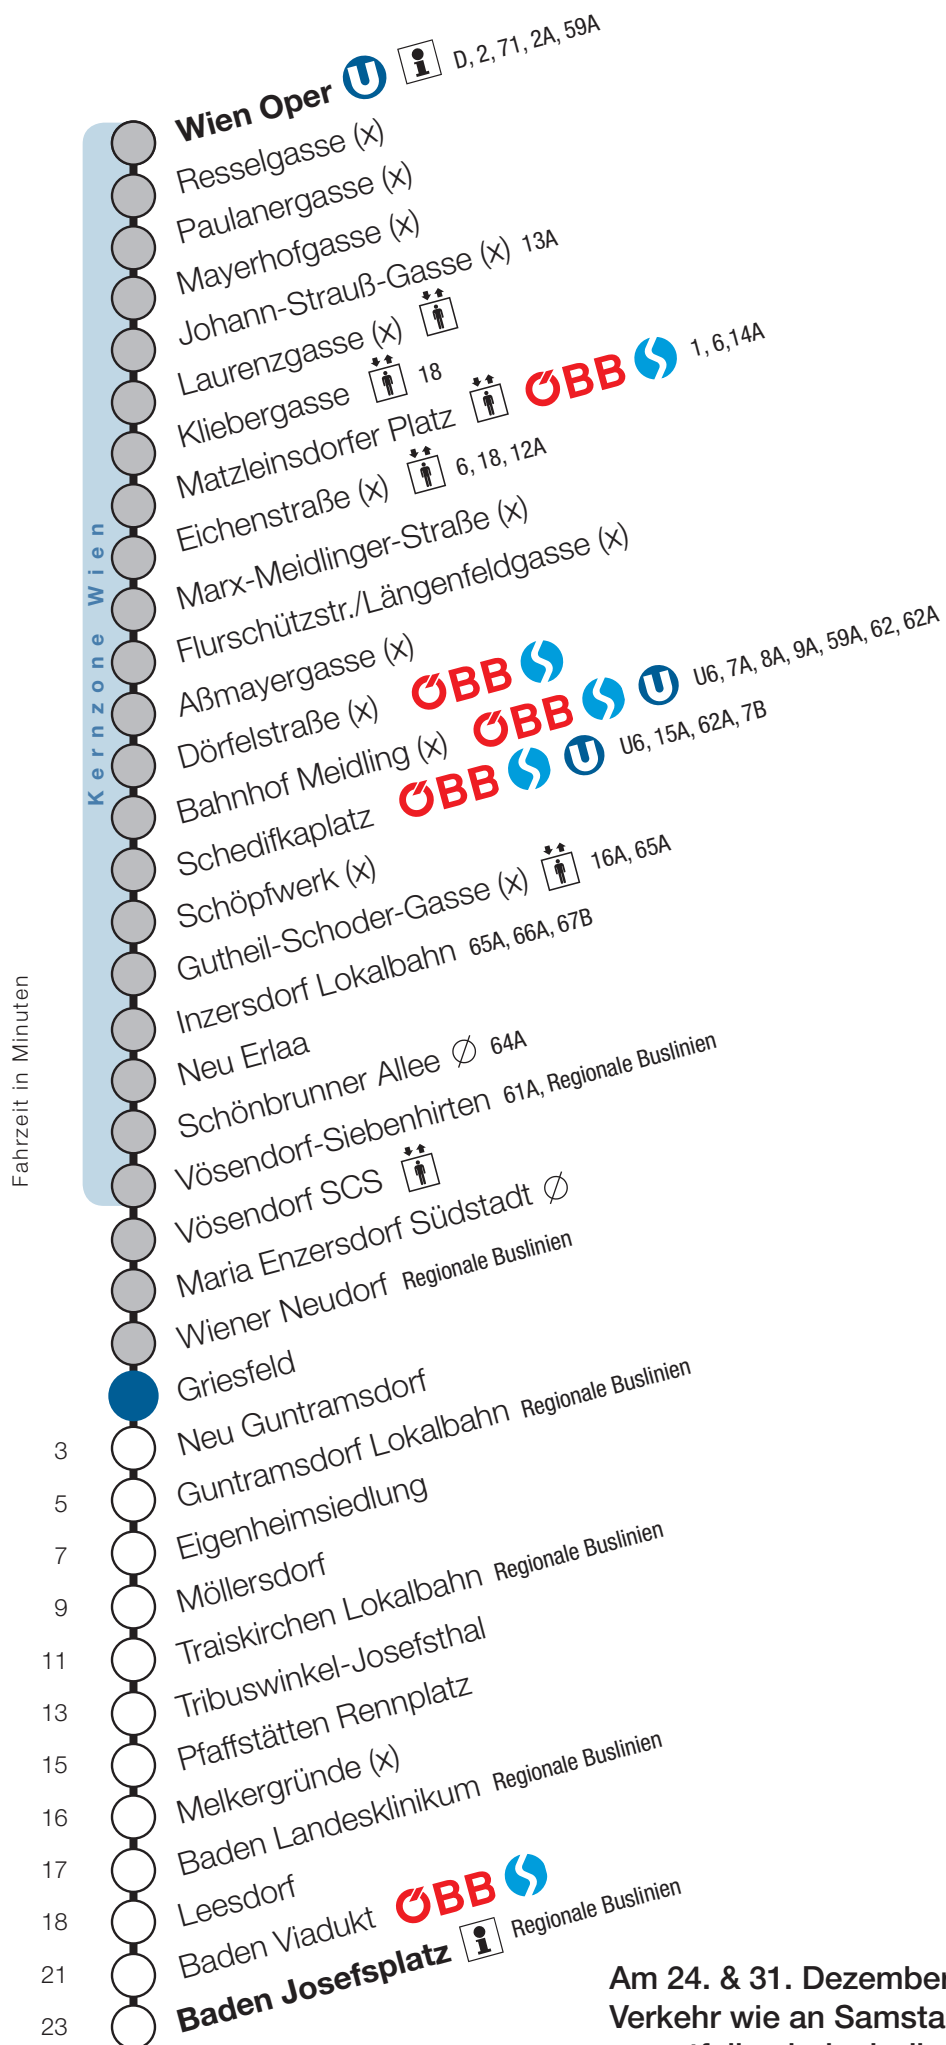

Griesfeld

Fahrtrichtung Baden

Am 24. & 31. Dezember 2018
Verkehr wie an Samstagen,
es entfallen jedoch die
Kurzzüge zwischen Wiener
Neudorf und Wien Oper.

Uhr	Montag - Freitag		
4			
5	18	33	48
6	3	18	36 51
7	6	21	36 51
8	6	21	36 51
9	6	21	36 51
10	6	21	36 51
11	6	21	36 51
12	6	21	36 51
13	6	21	36 51
14	6	21	36 51
15	6	21	36 51
16	6	21	36 51
17	6	21	36 51
18	6	21	36 51
19	6	21	36 51
20	6	21	36 51
21	6	21	36 51
22	6	21	36 51
23	6	21	51
0	21		

(x) Zug hält nur bei Bedarf

Diese Haltestelle ist für Personen mit eingeschränkter Mobilität **nicht** geeignet.

Hinweis: Die techn. Voraussetzungen ermöglichen nur die Mitnahme eines Rollstuhls pro Niederflurwagen der Badner Bahn. Die Fahrradmitnahme ist aus Platz- und Sicherheitsgründen nicht erlaubt. Keine Fahrt ohne gültigen Fahrschein!

Uhr	Samstag	Uhr	Sonn- & Feiertag
4		4	
5	18 33 48	5	
6	3 18 36 51	6	51
7	6 21 36 51	7	21 51
8	6 21 36 51	8	21 36 51
9	6 21 36 51	9	6 21 26 51
10	6 21 36 51	10	6 21 26 51
11	6 21 36 51	11	6 21 26 51
12	6 21 36 51	12	6 21 26 51
13	6 21 36 51	13	6 21 26 51
14	6 21 36 51	14	6 21 26 51
15	6 21 36 51	15	6 21 26 51
16	6 21 36 51	16	6 21 26 51
17	6 21 36 51	17	6 21 26 51
18	6 21 36 51	18	6 21 26 51
19	6 21 36 51	19	6 21 26 51
20	6 21 36 51	20	6 21 26 51
21	6 21 36 51	21	6 21 26 51
22	6 21 36 51	22	6 21 26 51
23	6 21 51	23	6 21 51
0	21	0	21