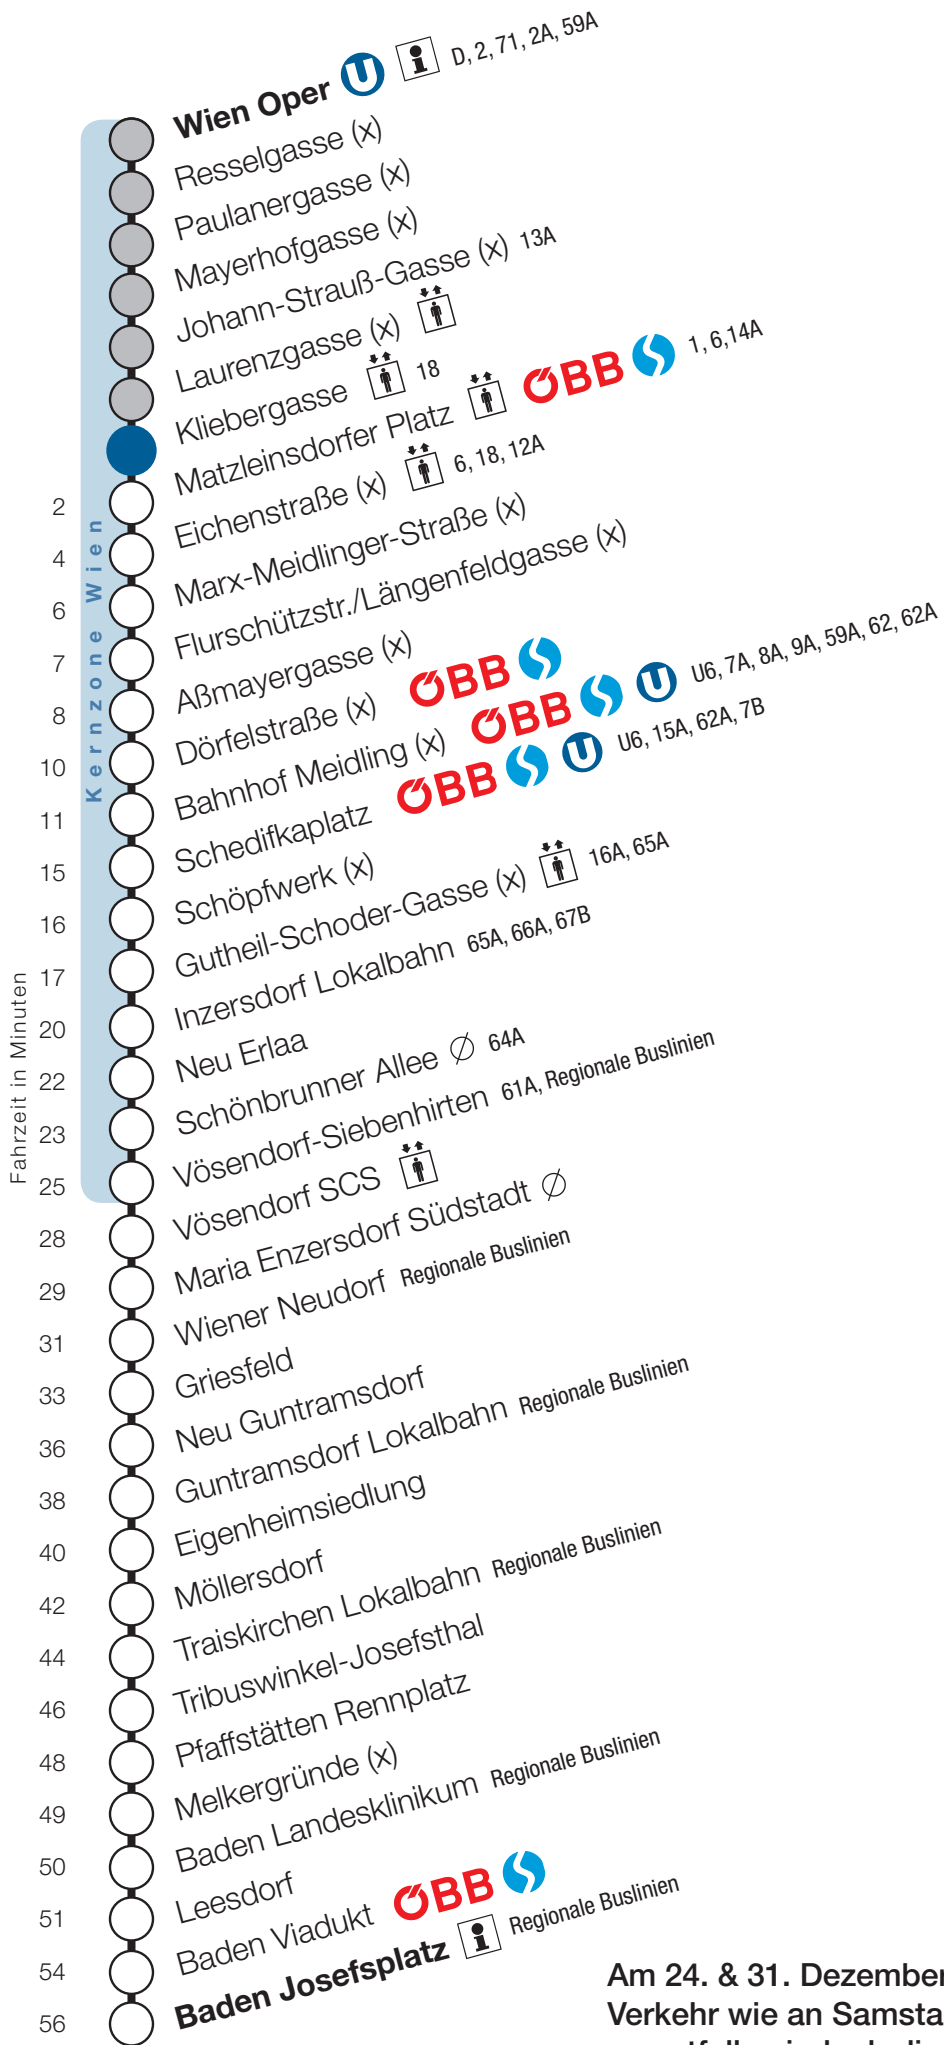

Kliebergasse

Fahrtrichtung Baden

Am 24. & 31. Dezember 2018
Verkehr wie an Samstagen,
es entfallen jedoch die
Kurzzüge zwischen Wiener
Neudorf und Wien Oper.

Uhr	Montag - Freitag							
4								
5	45							
6	3	18	33	48	55			
7	3	10	18	25	33	40	48	55
8	3	10	18	25	33	40	48	55
9	3	10	18	25	33	48		
10	3	18	33	48				
11	3	18	33	48				
12	3	18	33	48				
13	3	18	33	48				
14	3	18	33	48				
15	3	18	33	48	55			
16	3	10	18	25	33	40	48	55
17	3	10	18	25	33	40	48	55
18	3	10	18	25	33	40	48	51
19	3	6	20	23	35	38	50	
20	5	20	35	50				
21	5	20	35	50				
22	5	20	35	50	56			
23	20	50						
0	12							

ZUG bis Wr. Neudorf

ZUG bis Inzersdorf Lokalbahn

(x) Zug hält nur bei Bedarf

⊘ Diese Haltestelle ist für Personen mit eingeschränkter Mobilität **nicht** geeignet.

Hinweis: Die techn. Voraussetzungen ermöglichen nur die Mitnahme eines Rollstuhls pro Niederflurwagen der Badner Bahn. Die Fahrradmitnahme ist aus Platz- und Sicherheitsgründen nicht erlaubt. Keine Fahrt ohne gültigen Fahrschein!

Uhr	Samstag								Uhr	Sonn- & Feiertag							
4									4								
5									5								
6	3	18	33	48					6	18	48						
7	3	18	33	48					7	18	48						
8	3	18	33	48					8	3	18	33	48				
9	3	18	33	48	55				9	3	18	33	48				
10	3	10	18	25	33	40	48	55	10	3	18	33	48				
11	3	10	18	25	33	40	48	55	11	3	18	33	48				
12	3	10	18	25	33	40	48	55	12	3	18	33	48				
13	3	10	18	25	33	40	48	55	13	3	18	33	48				
14	3	10	18	25	33	40	48	55	14	3	18	33	48				
15	3	10	18	25	33	40	48	55	15	3	18	33	48				
16	3	10	18	25	33	40	48	55	16	3	18	33	48				
17	3	10	18	25	33	40	48	51	17	3	18	33	48				
18	3	6	18	21	33	36	48	51	18	3	18	33	48				
19	3	6	20	35	50				19	3	20	35	50				
20	5	20	35	50					20	5	20	35	50				
21	5	20	35	50					21	5	20	35	50				
22	5	20	35	50	56				22	5	20	35	50	56			
23	20	50							23	20	50						
0	12								0	12