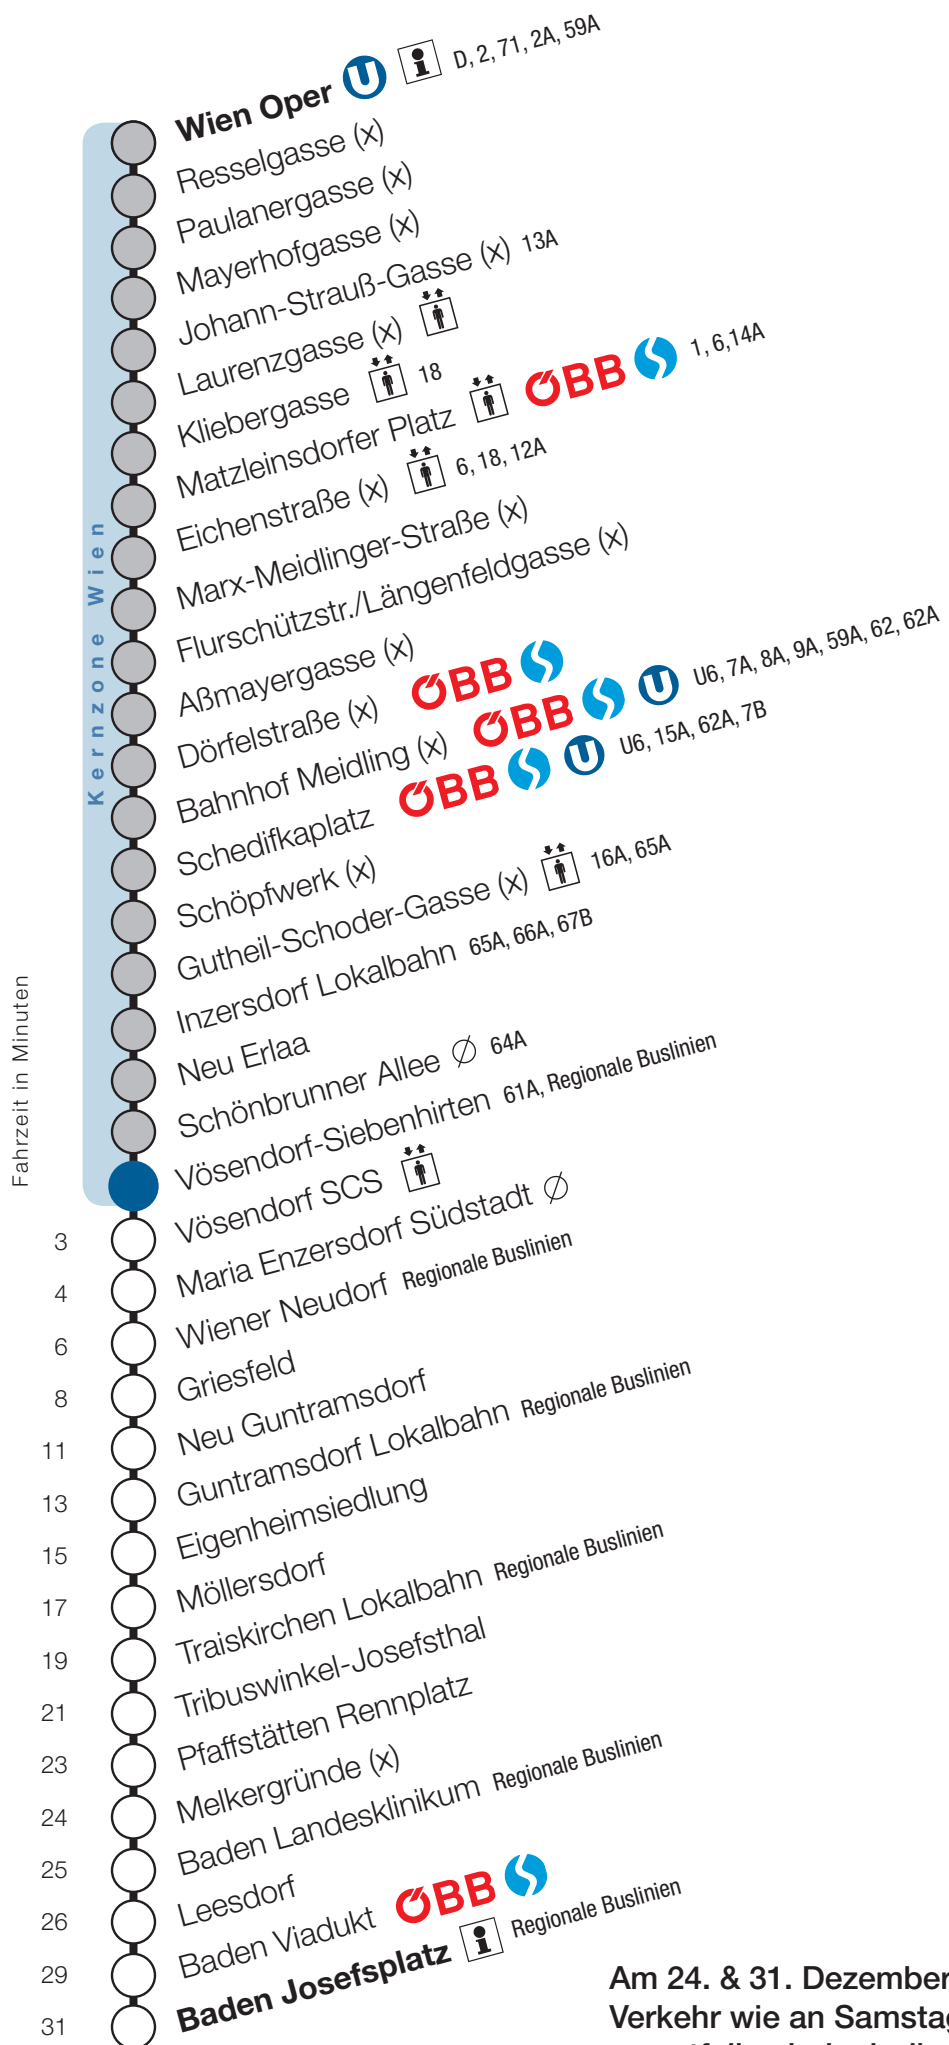

Vösendorf-Siebenhirten

Fahrtrichtung Baden

Am 24. & 31. Dezember 2018
Verkehr wie an Samstagen,
es entfallen jedoch die
Kurzzüge zwischen Wiener
Neudorf und Wien Oper.

Uhr	Montag - Freitag							
4								
5	10	25	40	55				
6	10	28	43	58				
7	5	13	20	28	35	43	50	58
8	5	13	20	28	35	43	50	58
9	5	13	28	43	58			
10	13	28	43	58				
11	13	28	43	58				
12	13	28	43	58				
13	13	28	43	58				
14	13	28	43	50	58			
15	5	13	20	28	35	43	50	58
16	5	13	20	28	35	43	50	58
17	5	13	20	28	35	43	50	58
18	5	13	20	28	35	43	50	57
19	5	13	28	43	58			
20	13	28	43	58				
21	13	28	43	58				
22	13	28	43	58				
23	13	43						
0	13							

ZUG bis Wr. Neudorf

(x) Zug hält nur bei Bedarf

⊘ Diese Haltestelle ist für Personen mit eingeschränkter Mobilität **nicht** geeignet.

Hinweis: Die techn. Voraussetzungen ermöglichen nur die Mitnahme eines Rollstuhls pro Niederflurwagen der Badner Bahn. Die Fahrradmitnahme ist aus Platz- und Sicherheitsgründen nicht erlaubt. Keine Fahrt ohne gültigen Fahrschein!

Uhr	Samstag								Uhr	Sonn- & Feiertag							
4									4								
5	10	25	40	55					5								
6	10	28	43	58					6	43							
7	13	28	43	58					7	13	43						
8	13	28	43	50	58				8	13	28	43	58				
9	5	13	20	28	35	43	50	58	9	13	28	43	58				
10	5	13	20	28	35	43	50	58	10	13	28	43	58				
11	5	13	20	28	35	43	50	58	11	13	28	43	58				
12	5	13	20	28	35	43	50	58	12	13	28	43	58				
13	5	13	20	28	35	43	50	58	13	13	28	43	58				
14	5	13	20	28	35	43	50	58	14	13	28	43	58				
15	5	13	20	28	35	43	50	58	15	13	28	43	58				
16	5	13	20	28	35	43	50	58	16	13	28	43	58				
17	5	13	20	28	35	43	50	58	17	13	28	43	58				
18	5	13	28	43	58				18	13	28	43	58				
19	13	28	43	58					19	13	28	43	58				
20	13	28	43	58					20	13	28	43	58				
21	13	28	43	58					21	13	28	43	58				
22	13	28	43	58					22	13	28	43	58				
23	13	43							23	13	43						
0	13								0	13