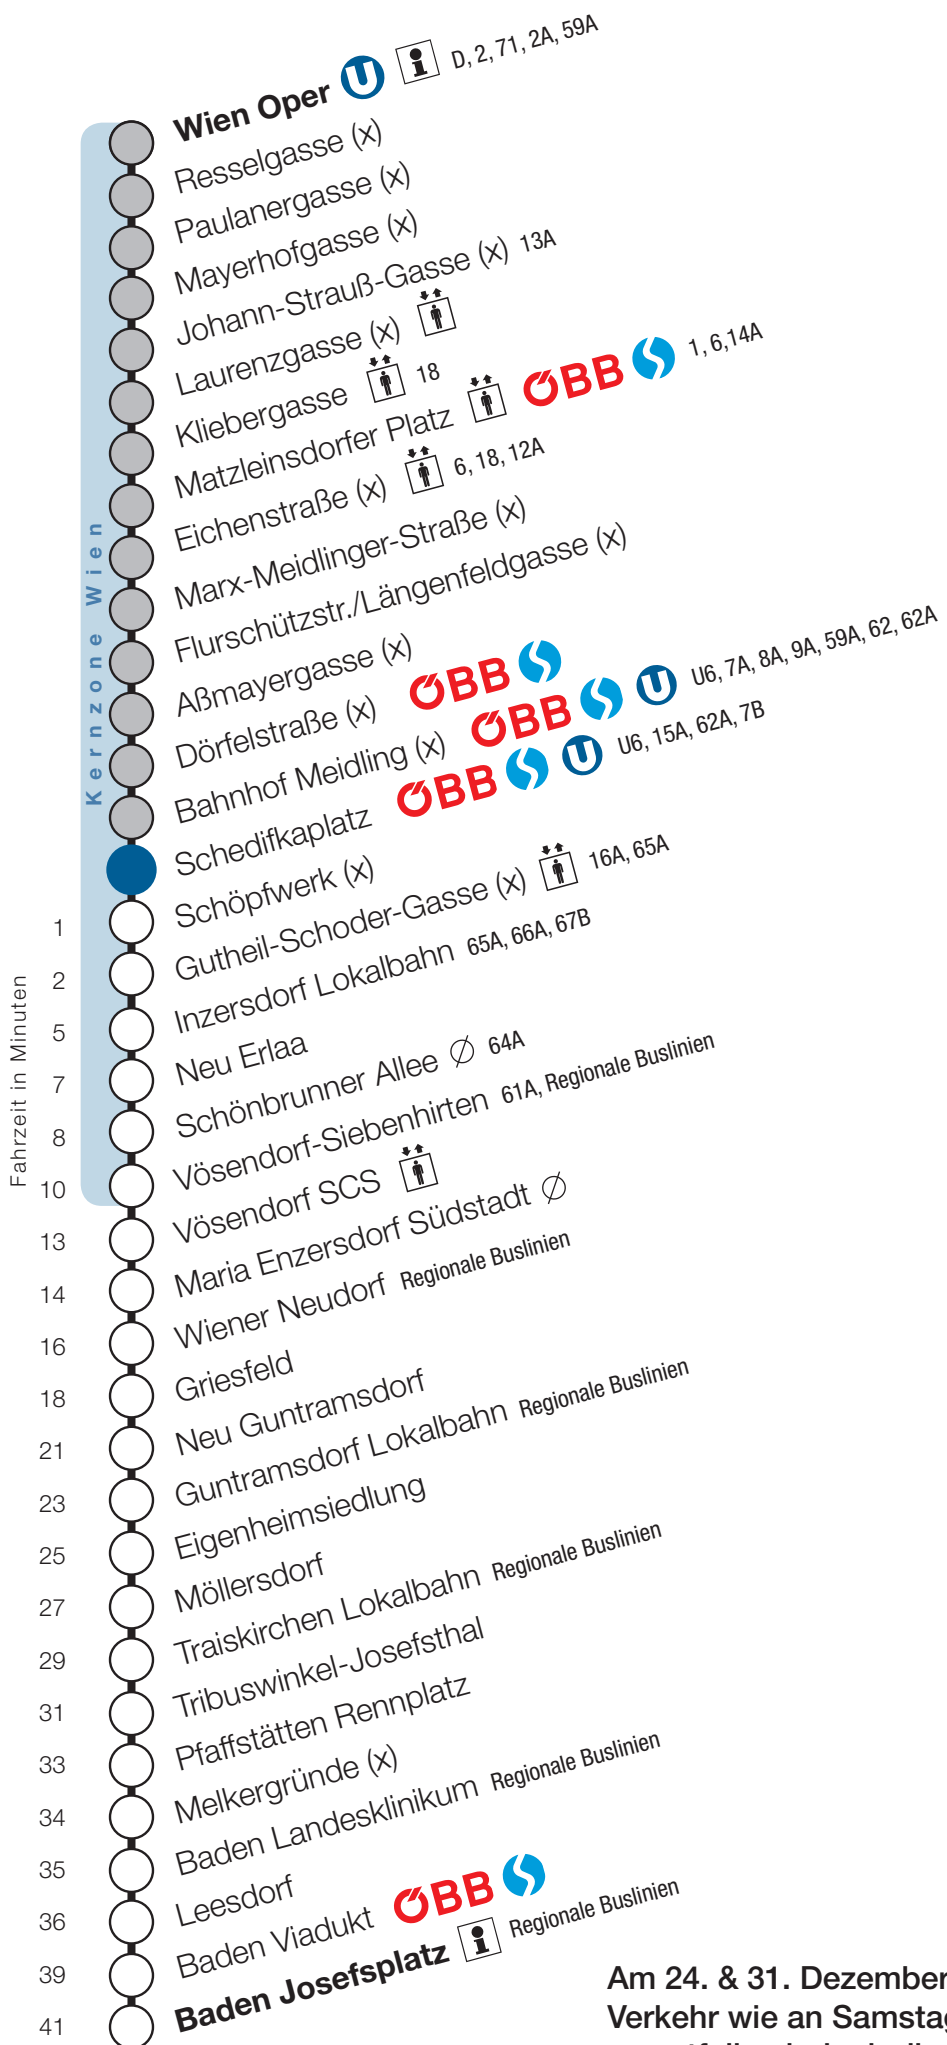

Schedifkaplatz

Fahrtrichtung Baden

Am 24. & 31. Dezember 2018
Verkehr wie an Samstagen,
es entfallen jedoch die
Kurzzüge zwischen Wiener
Neudorf und Wien Oper.

Uhr	Montag - Freitag									
4										
5	0	15	30	45						
6	0	18	33	48	55					
7	3	10	18	25	33	40	48	55		
8	3	10	18	25	33	40	48	55		
9	3	10	14	18	25	29	33	40	44	48
10	3	18	33	48						
11	3	18	33	48						
12	3	18	33	48						
13	3	18	33	48						
14	3	18	33	40	48	55				
15	3	10	18	25	33	40	48	55		
16	3	10	18	25	33	40	48	55		
17	3	10	18	25	33	40	48	55		
18	3	10	18	25	33	40	48	55		
19	3	6	18	21	27	33	36	42	48	51
20	3	18	33	48						
21	3	18	33	48						
22	3	18	33	48						
23	3	9	33							
0	3	19	25	49						