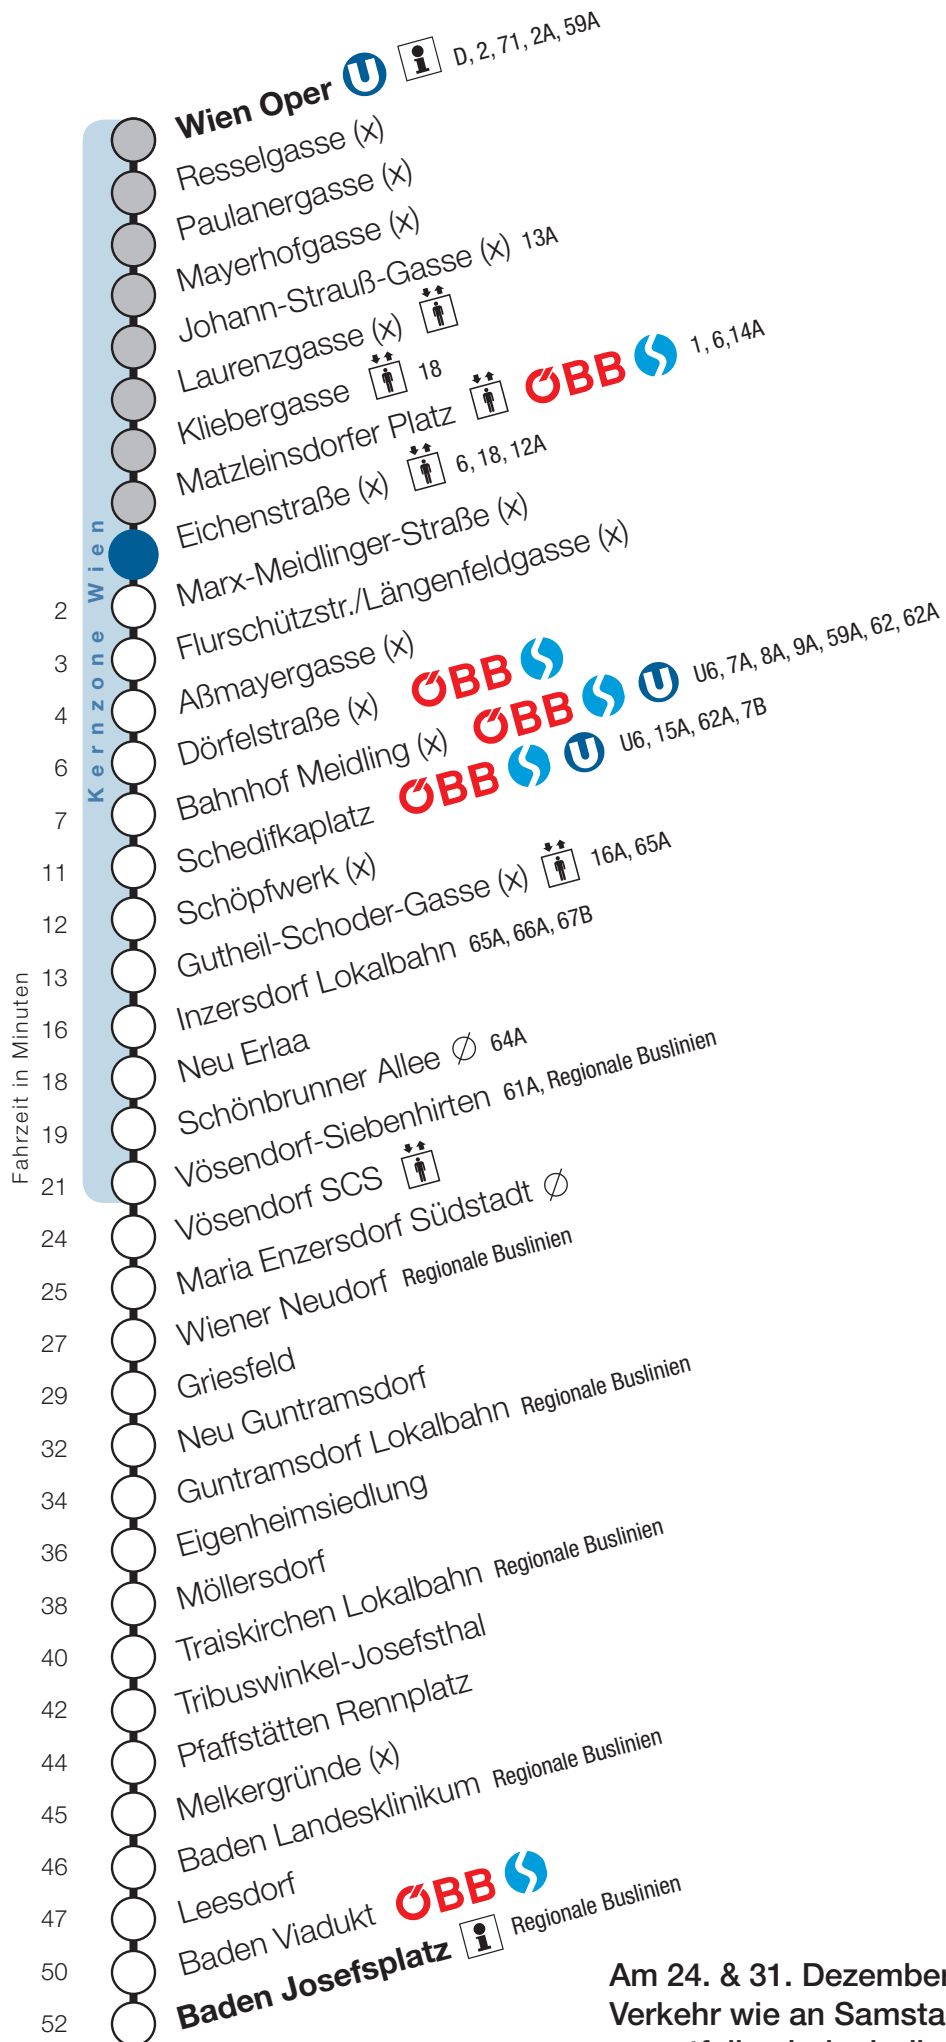

Eichenstraße

Fahrtrichtung Baden

Am 24. & 31. Dezember 2018
Verkehr wie an Samstagen,
es entfallen jedoch die
Kurzzüge zwischen Wiener
Neudorf und Wien Oper.

Uhr	Montag - Freitag							
4								
5	49							
6	7	22	37	52	59			
7	7	14	22	29	37	44	52	59
8	7	14	22	29	37	44	52	59
9	7	14	22	29	37	52		
10	7	22	37	52				
11	7	22	37	52				
12	7	22	37	52				
13	7	22	37	52				
14	7	22	37	52				
15	7	22	37	52	59			
16	7	14	22	29	37	44	52	59
17	7	14	22	29	37	44	52	59
18	7	14	22	29	37	44	52	55
19	7	10	24	27	39	42	54	
20	9	24	39	54				
21	9	24	39	54				
22	9	24	39	54				
23	0	24	54					
0	16							

ZUG bis Wr. Neudorf

ZUG bis Inzersdorf Lokalbahn

(x) Zug hält nur bei Bedarf

⊘ Diese Haltestelle ist für Personen mit eingeschränkter Mobilität **nicht** geeignet.

Hinweis: Die techn. Voraussetzungen ermöglichen nur die Mitnahme eines Rollstuhls pro Niederflurwagen der Badner Bahn. Die Fahrradmitnahme ist aus Platz- und Sicherheitsgründen nicht erlaubt. Keine Fahrt ohne gültigen Fahrschein!

Uhr	Samstag								Uhr	Sonn- & Feiertag							
4									4								
5									5								
6	7	22	37	52					6	22	52						
7	7	22	37	52					7	22	52						
8	7	22	37	52					8	7	22	37	52				
9	7	22	37	52	59				9	7	22	37	52				
10	7	14	22	29	37	44	52	59	10	7	22	37	52				
11	7	14	22	29	37	44	52	59	11	7	22	37	52				
12	7	14	22	29	37	44	52	59	12	7	22	37	52				
13	7	14	22	29	37	44	52	59	13	7	22	37	52				
14	7	14	22	29	37	44	52	59	14	7	22	37	52				
15	7	14	22	29	37	44	52	59	15	7	22	37	52				
16	7	14	22	29	37	44	52	59	16	7	22	37	52				
17	7	14	22	29	37	44	52	55	17	7	22	37	52				
18	7	10	22	25	37	40	52	55	18	7	22	37	52				
19	7	10	24	39	54				19	7	24	39	54				
20	9	24	39	54					20	9	24	39	54				
21	9	24	39	54					21	9	24	39	54				
22	9	24	39	54					22	9	24	39	54				
23	0	24	54						23	0	24	54					
0	16								0	16