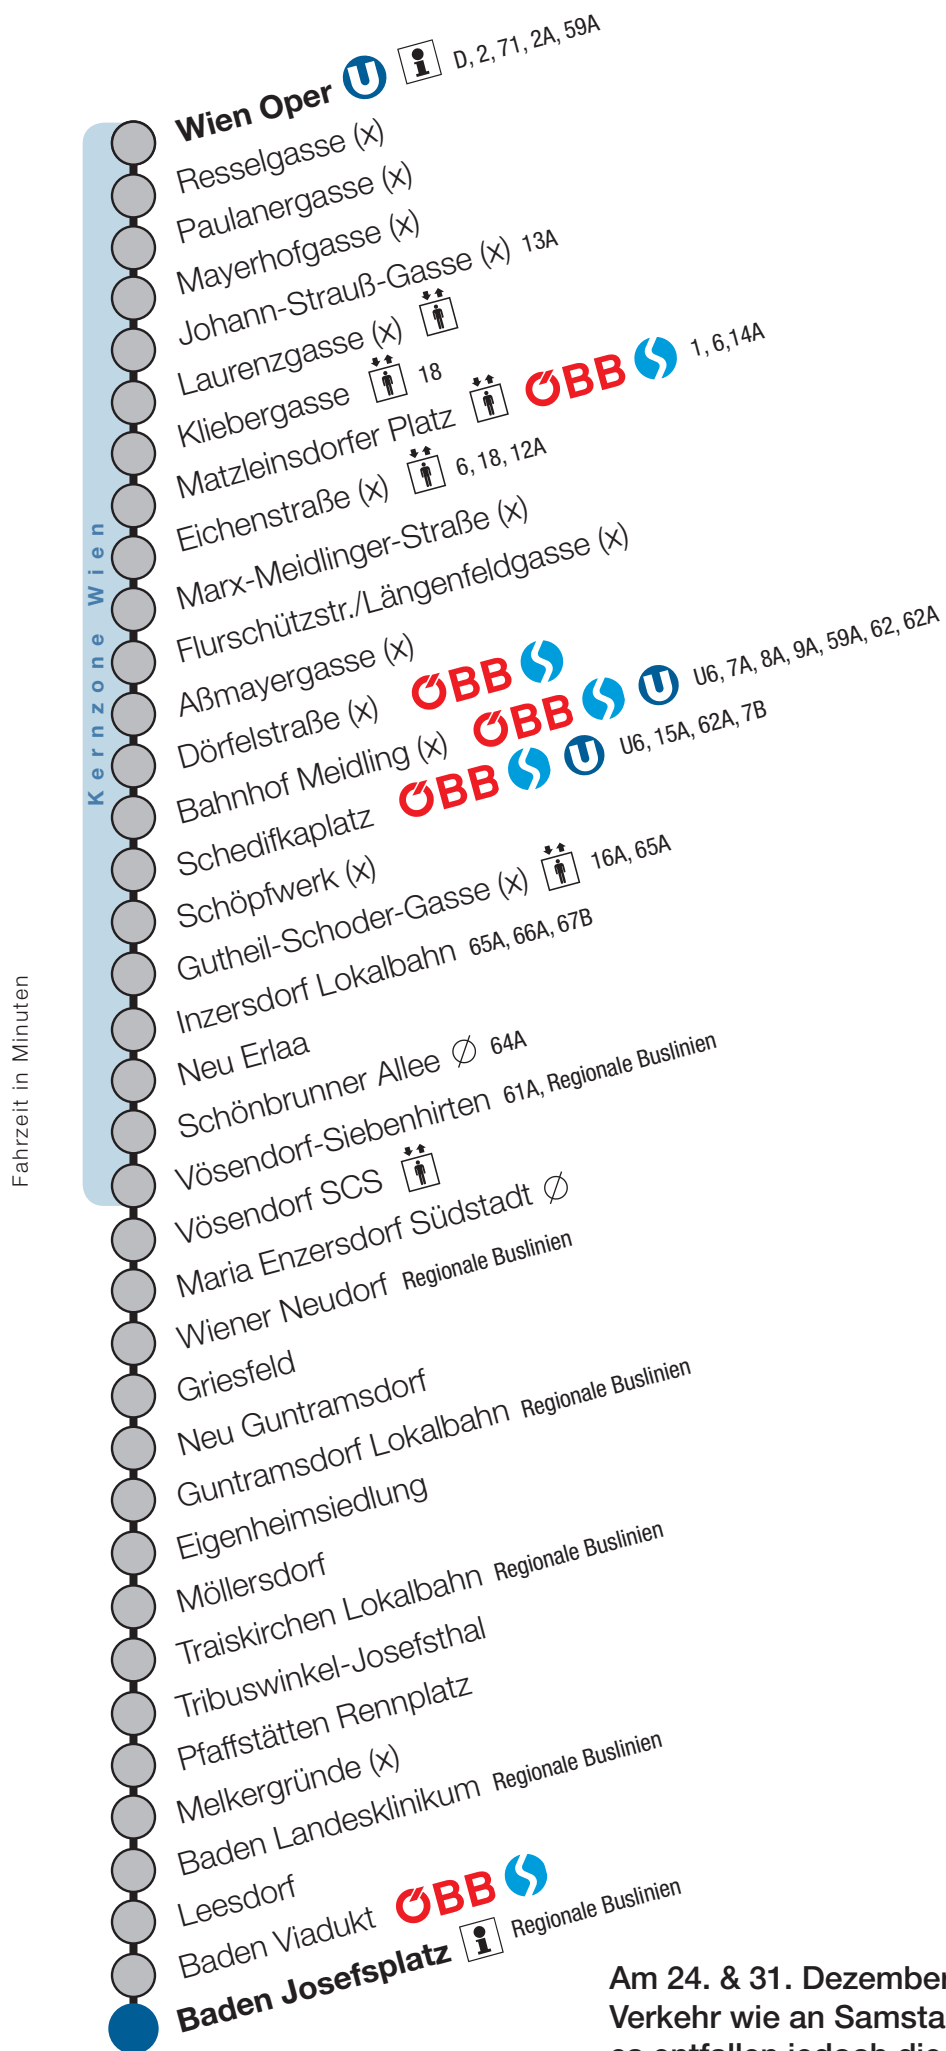

Baden Josefsplatz

Fahrtrichtung Baden

Am 24. & 31. Dezember 2018
Verkehr wie an Samstagen,
es entfallen jedoch die
Kurzzüge zwischen Wiener
Neudorf und Wien Oper.

Uhr	Montag - Freitag				
4	55				
5	10	25	34	41	56
6	11	19	26	34	41 59
7	14	29	44	59	
8	14	29	44	59	
9	14	29	44	59	
10	14	29	44	59	
11	14	29	44	59	
12	14	29	44	59	
13	14	29	44	59	
14	14	29	44	59	
15	14	29	44	59	
16	14	29	44	59	
17	14	29	44	59	
18	14	29	44	59	
19	14	29	44	59	
20	14	29	44	59	
21	14	29	44	59	
22	14	29	44	59	
23	14	29	44		
0	14	44			

(x) Zug hält nur bei Bedarf

Diese Haltestelle ist für Personen mit eingeschränkter Mobilität **nicht** geeignet.

Hinweis: Die techn. Voraussetzungen ermöglichen nur die Mitnahme eines Rollstuhls pro Niederflurwagen der Badner Bahn. Die Fahrradmitnahme ist aus Platz- und Sicherheitsgründen nicht erlaubt. Keine Fahrt ohne gültigen Fahrschein!

Uhr	Samstag	Uhr	Sonn- & Feiertag
4	55	4	
5	10 25 34 41 56	5	55
6	11 26 41 59	6	25 55
7	14 29 44 59	7	14 34 44
8	14 29 44 59	8	4 14 34 44 59
9	14 29 44 59	9	14 29 44 59
10	14 29 44 59	10	14 29 44 59
11	14 29 44 59	11	14 29 44 59
12	14 29 44 59	12	14 29 44 59
13	14 29 44 59	13	14 29 44 59
14	14 29 44 59	14	14 29 44 59
15	14 29 44 59	15	14 29 44 59
16	14 29 44 59	16	14 29 44 59
17	14 29 44 59	17	14 29 44 59
18	14 29 44 59	18	14 29 44 59
19	14 29 44 59	19	14 29 44 59
20	14 29 44 59	20	14 29 44 59
21	14 29 44 59	21	14 29 44 59
22	14 29 44 59	22	14 29 44 59
23	14 29 44	23	14 29 44
0	14 44	0	14 44