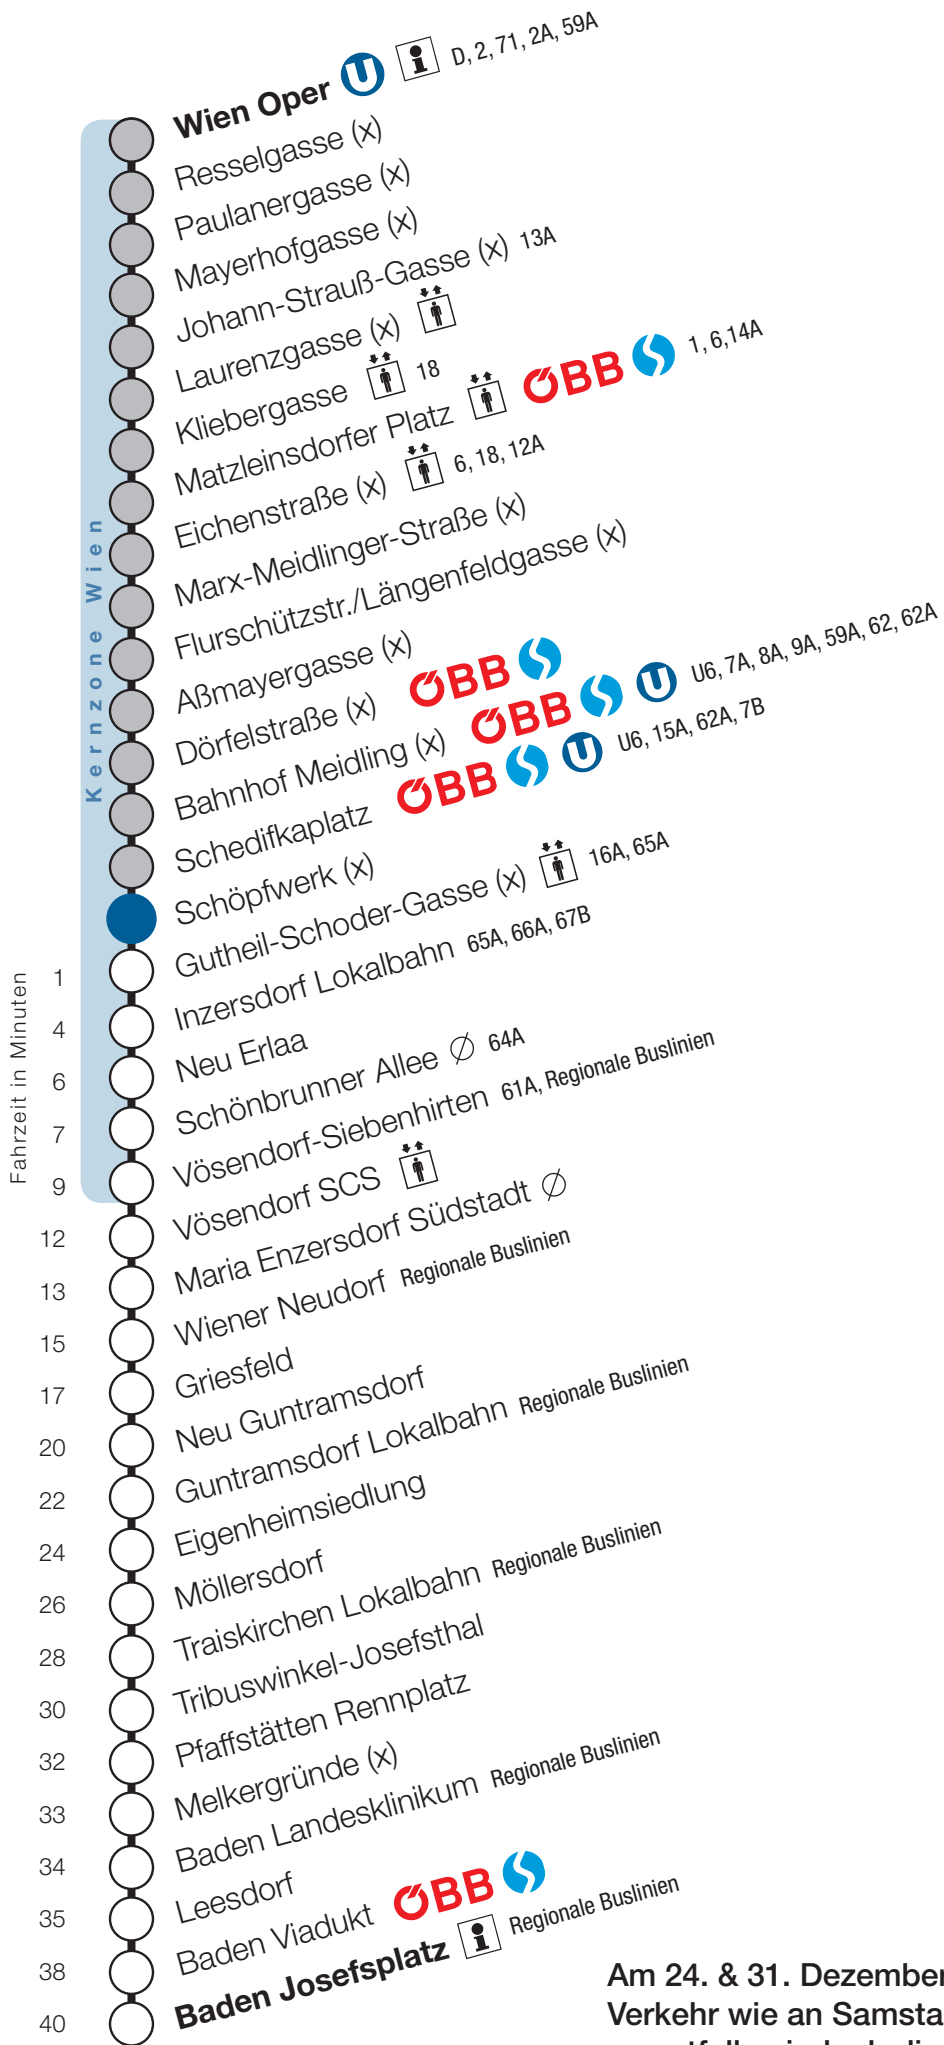

Schöpfwerk Fahrtrichtung Baden

Am 24. & 31. Dezember 2018
Verkehr wie an Samstagen,
es entfallen jedoch die
Kurzzüge zwischen Wiener
Neudorf und Wien Oper.

Uhr	Montag - Freitag									
4										
5	1	16	31	46						
6	1	19	34	49	56					
7	4	11	19	26	34	41	49	56		
8	4	11	19	26	34	41	49	56		
9	4	11	15	19	26	30	34	41	45	49
10	4	19	34	49						
11	4	19	34	49						
12	4	19	34	49						
13	4	19	34	49						
14	4	19	34	41	49	56				
15	4	11	19	26	34	41	49	56		
16	4	11	19	26	34	41	49	56		
17	4	11	19	26	34	41	49	56		
18	4	11	19	26	34	41	49	56		
19	4	7	19	22	28	34	37	43	49	52
20	4	19	34	49						
21	4	19	34	49						
22	4	19	34	49						
23	4	10	34							
0	4	20	26	50						

ZUG bis Wr. Neudorf

ZUG nur Freitag

ZUG bis Inzersdorf Lokalbahn

(x) Zug hält nur bei Bedarf

⊘ Diese Haltestelle ist für Personen mit eingeschränkter Mobilität **nicht** geeignet.

Hinweis: Die techn. Voraussetzungen ermöglichen nur die Mitnahme eines Rollstuhls pro Niederflurwagen der Badner Bahn. Die Fahrradmitnahme ist aus Platz- und Sicherheitsgründen nicht erlaubt. Keine Fahrt ohne gültigen Fahrschein!

Uhr	Samstag									
4										
5	1	16	31	46						
6	1	19	34	49						
7	4	19	34	49						
8	4	19	34	41	49	56				
9	4	11	19	26	34	41	49	56		
10	4	11	19	26	34	41	49	56		
11	4	11	19	26	34	41	49	56		
12	4	11	19	26	34	41	49	56		
13	4	11	19	26	34	41	49	56		
14	4	11	19	26	34	41	49	56		
15	4	11	19	26	34	41	49	56		
16	4	11	19	26	34	41	49	56		
17	4	11	19	26	34	41	49	56		
18	4	7	19	22	34	37	49	52		
19	4	7	19	22	34	49				
20	4	19	34	49						
21	4	19	34	49						
22	4	19	34	49						
23	4	10	34							
0	4	20	26							

Uhr	Sonn- & Feiertag									
4										
5										
6	34									
7	4	34								
8	4	19	34	49						
9	4	19	34	49						
10	4	19	34	49						
11	4	19	34	49						
12	4	19	34	49						
13	4	19	34	49						
14	4	19	34	49						
15	4	19	34	49						
16	4	19	34	49						
17	4	19	34	49						
18	4	19	34	49						
19	4	19	34	49						
20	4	19	34	49						
21	4	19	34	49						
22	4	19	34	49						
23	4	10	34							
0	4	20	26