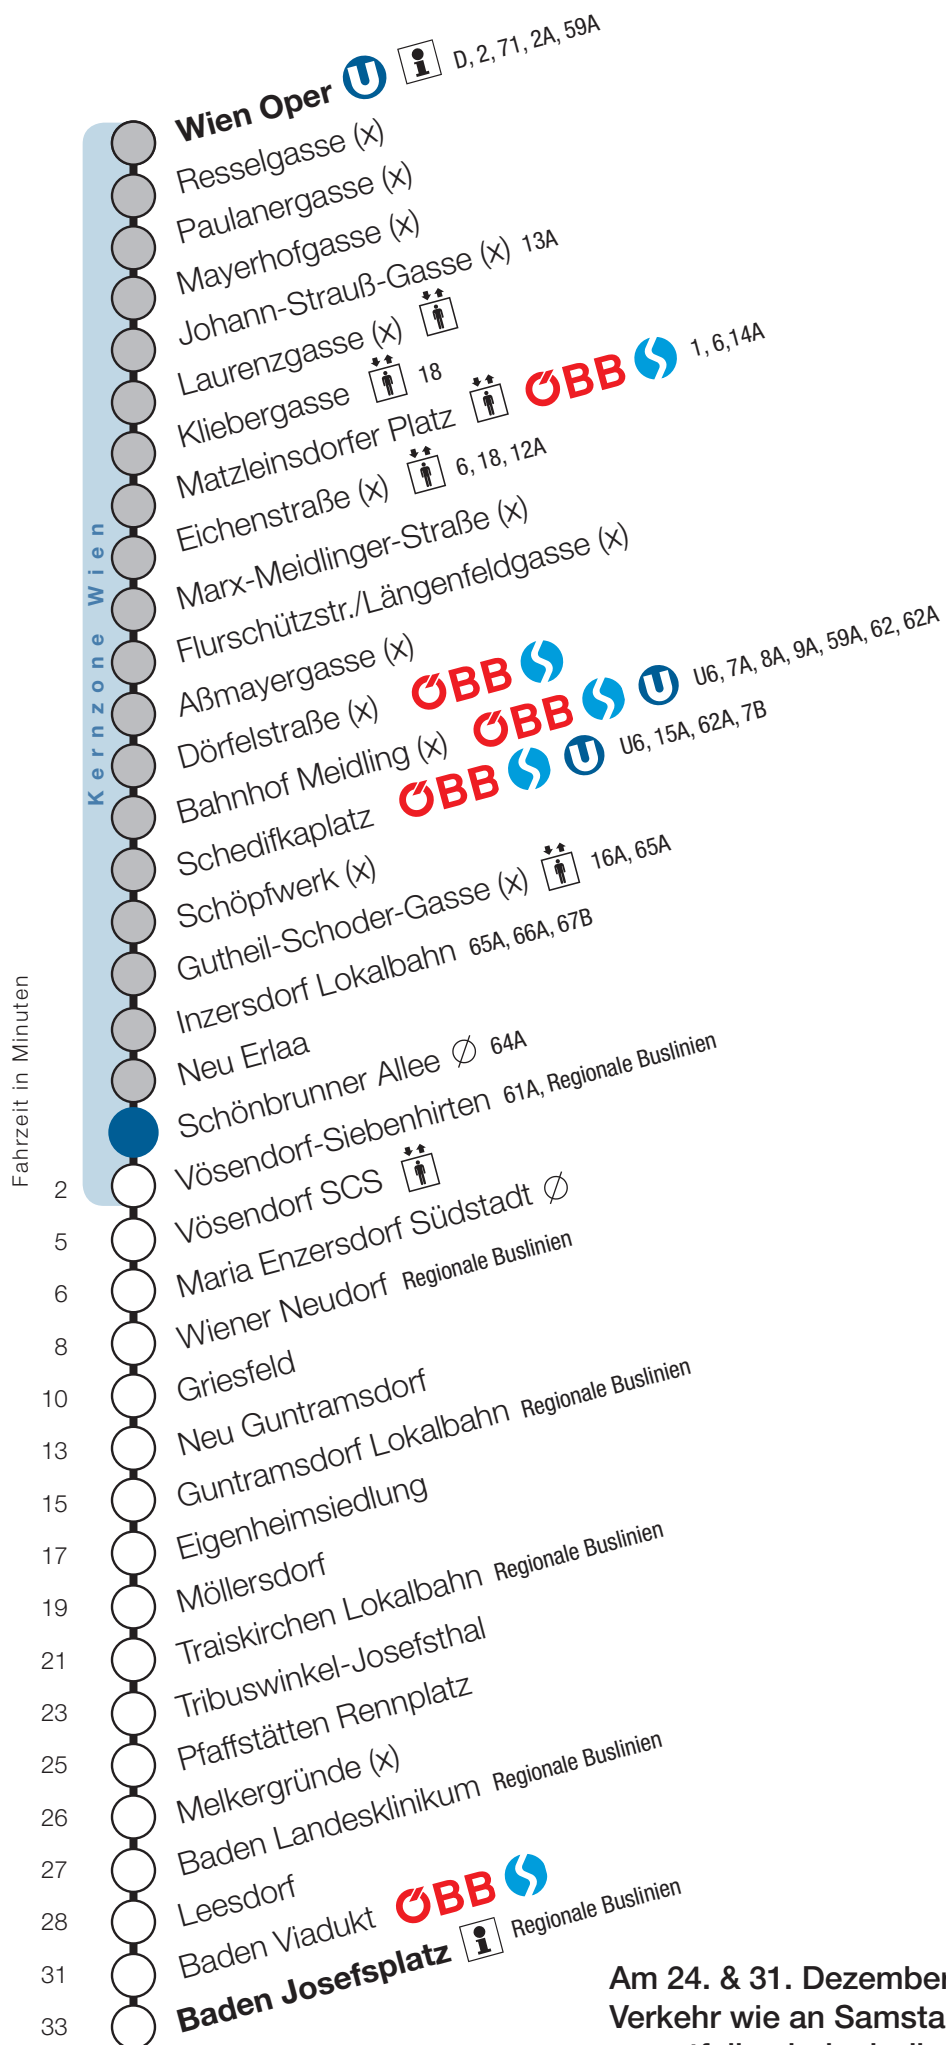

Schönbrunner Allee

Fahrtrichtung Baden

Am 24. & 31. Dezember 2018
Verkehr wie an Samstagen,
es entfallen jedoch die
Kurzzüge zwischen Wiener
Neudorf und Wien Oper.

Uhr	Montag - Freitag							
4								
5	8	23	38	53				
6	8	26	41	56				
7	3	11	18	26	33	41	48	56
8	3	11	18	26	33	41	48	56
9	3	11	26	41	56			
10	11	26	41	56				
11	11	26	41	56				
12	11	26	41	56				
13	11	26	41	56				
14	11	26	41	48	56			
15	3	11	18	26	33	41	48	56
16	3	11	18	26	33	41	48	56
17	3	11	18	26	33	41	48	56
18	3	11	18	26	33	41	48	56
19	3	11	26	41	56			
20	11	26	41	56				
21	11	26	41	56				
22	11	26	41	56				
23	11	41						
0	11							