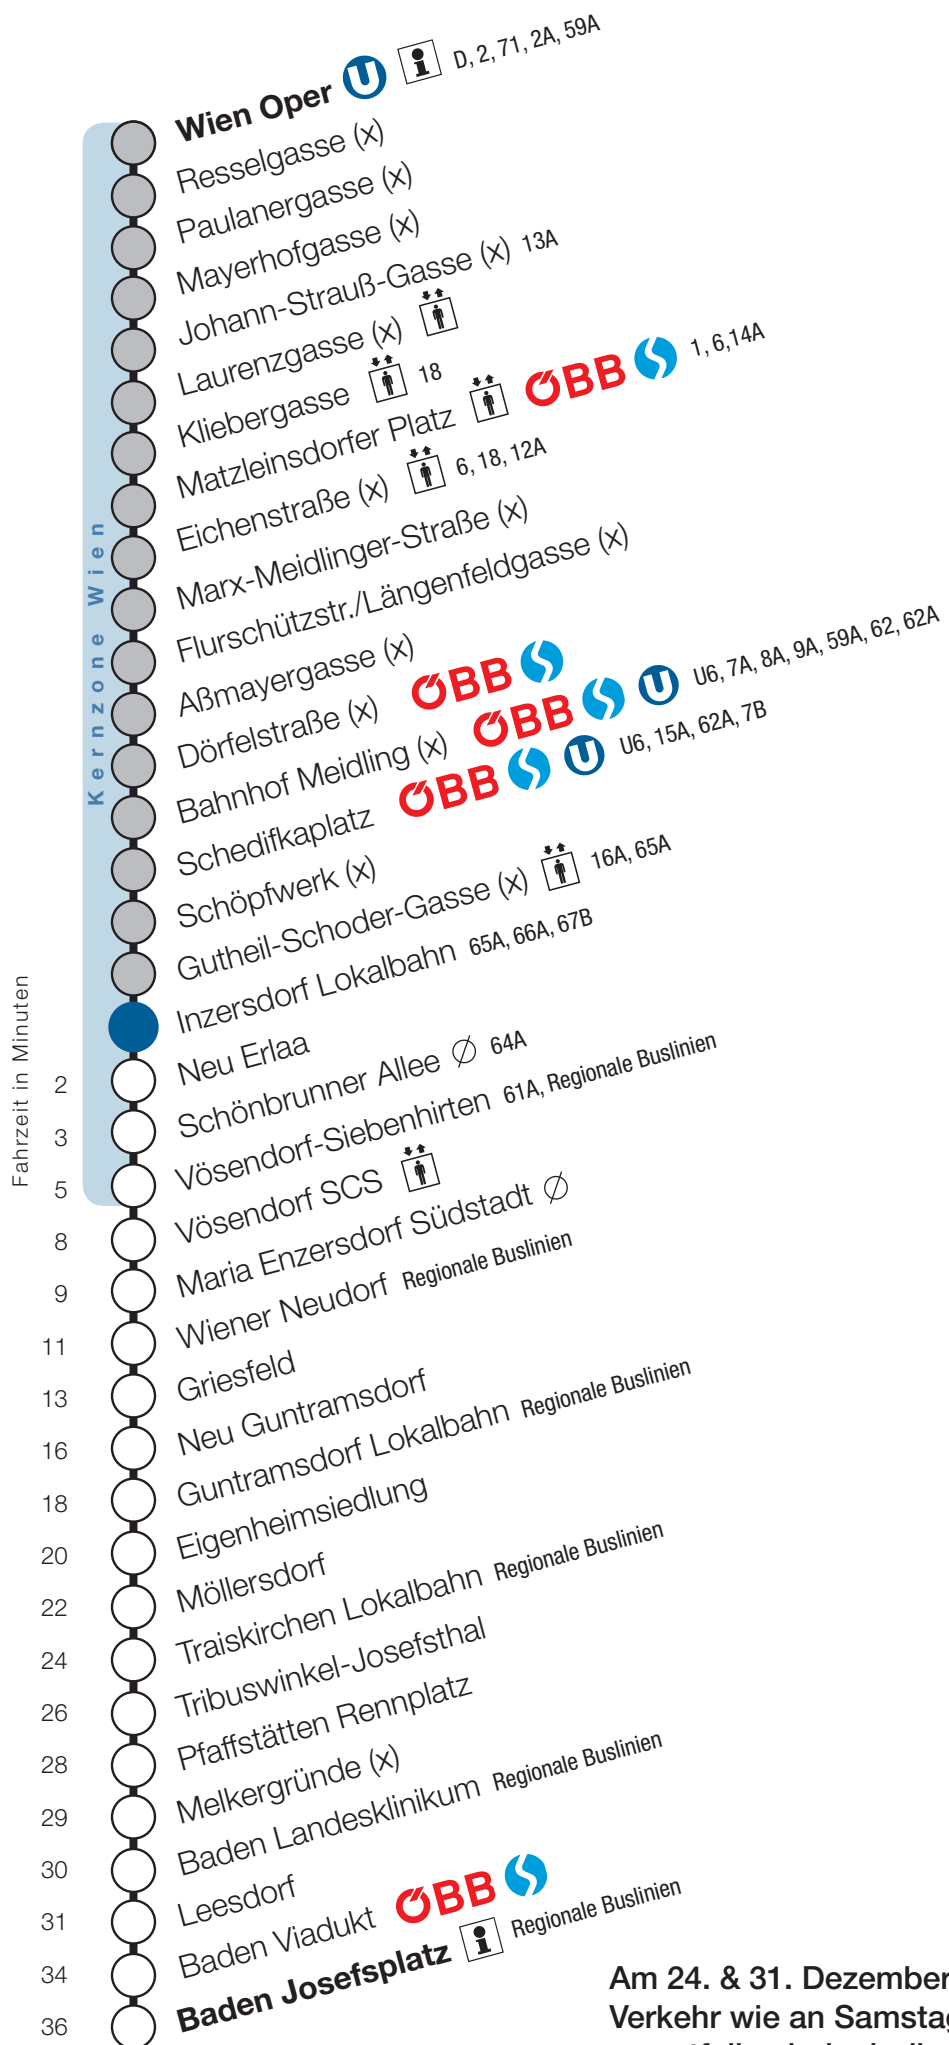

Inzersdorf Lokalbahn

Fahrtrichtung Baden

Am 24. & 31. Dezember 2018
Verkehr wie an Samstagen,
es entfallen jedoch die
Kurzzüge zwischen Wiener
Neudorf und Wien Oper.

Uhr	Montag - Freitag							
4								
5	5	20	35	50				
6	5	23	38	53				
7	0	8	15	23	30	38	45	53
8	0	8	15	23	30	38	45	53
9	0	8	23	38	53			
10	8	23	38	53				
11	8	23	38	53				
12	8	23	38	53				
13	8	23	38	53				
14	8	23	38	45	53			
15	0	8	15	23	30	38	45	53
16	0	8	15	23	30	37	45	53
17	0	8	15	23	30	38	45	53
18	0	8	15	23	30	37	45	53
19	0	8	23	38	53			
20	8	23	38	53				
21	8	23	38	53				
22	8	23	38	53				
23	8	38						
0	8							

ZUG bis Wr. Neudorf

(x) Zug hält nur bei Bedarf

⊘ Diese Haltestelle ist für Personen mit eingeschränkter Mobilität **nicht** geeignet.

Hinweis: Die techn. Voraussetzungen ermöglichen nur die Mitnahme eines Rollstuhls pro Niederflurwagen der Badner Bahn. Die Fahrradmitnahme ist aus Platz- und Sicherheitsgründen nicht erlaubt. Keine Fahrt ohne gültigen Fahrschein!

Uhr	Samstag								Uhr	Sonn- & Feiertag							
4									4								
5	5	20	35	50					5								
6	5	23	38	53					6	38							
7	8	23	38	53					7	8	38						
8	8	23	38	45	53				8	8	23	38	53				
9	0	8	15	23	30	38	45	53	9	8	23	38	53				
10	0	8	15	23	30	38	45	53	10	8	23	38	53				
11	0	8	15	23	30	38	45	53	11	8	23	38	53				
12	0	8	15	23	30	38	45	53	12	8	23	38	53				
13	0	8	15	23	30	38	45	53	13	8	23	38	53				
14	0	8	15	23	30	38	45	53	14	8	23	38	53				
15	0	8	15	23	30	38	45	53	15	8	23	38	53				
16	0	8	15	23	30	38	45	53	16	8	23	38	53				
17	0	8	15	23	30	38	45	53	17	8	23	38	53				
18	0	8	23	38	53				18	8	23	38	53				
19	8	23	38	53					19	8	23	38	53				
20	8	23	38	53					20	8	23	38	53				
21	8	23	38	53					21	8	23	38	53				
22	8	23	38	53					22	8	23	38	53				
23	8	38							23	8	38						
0	8								0	8