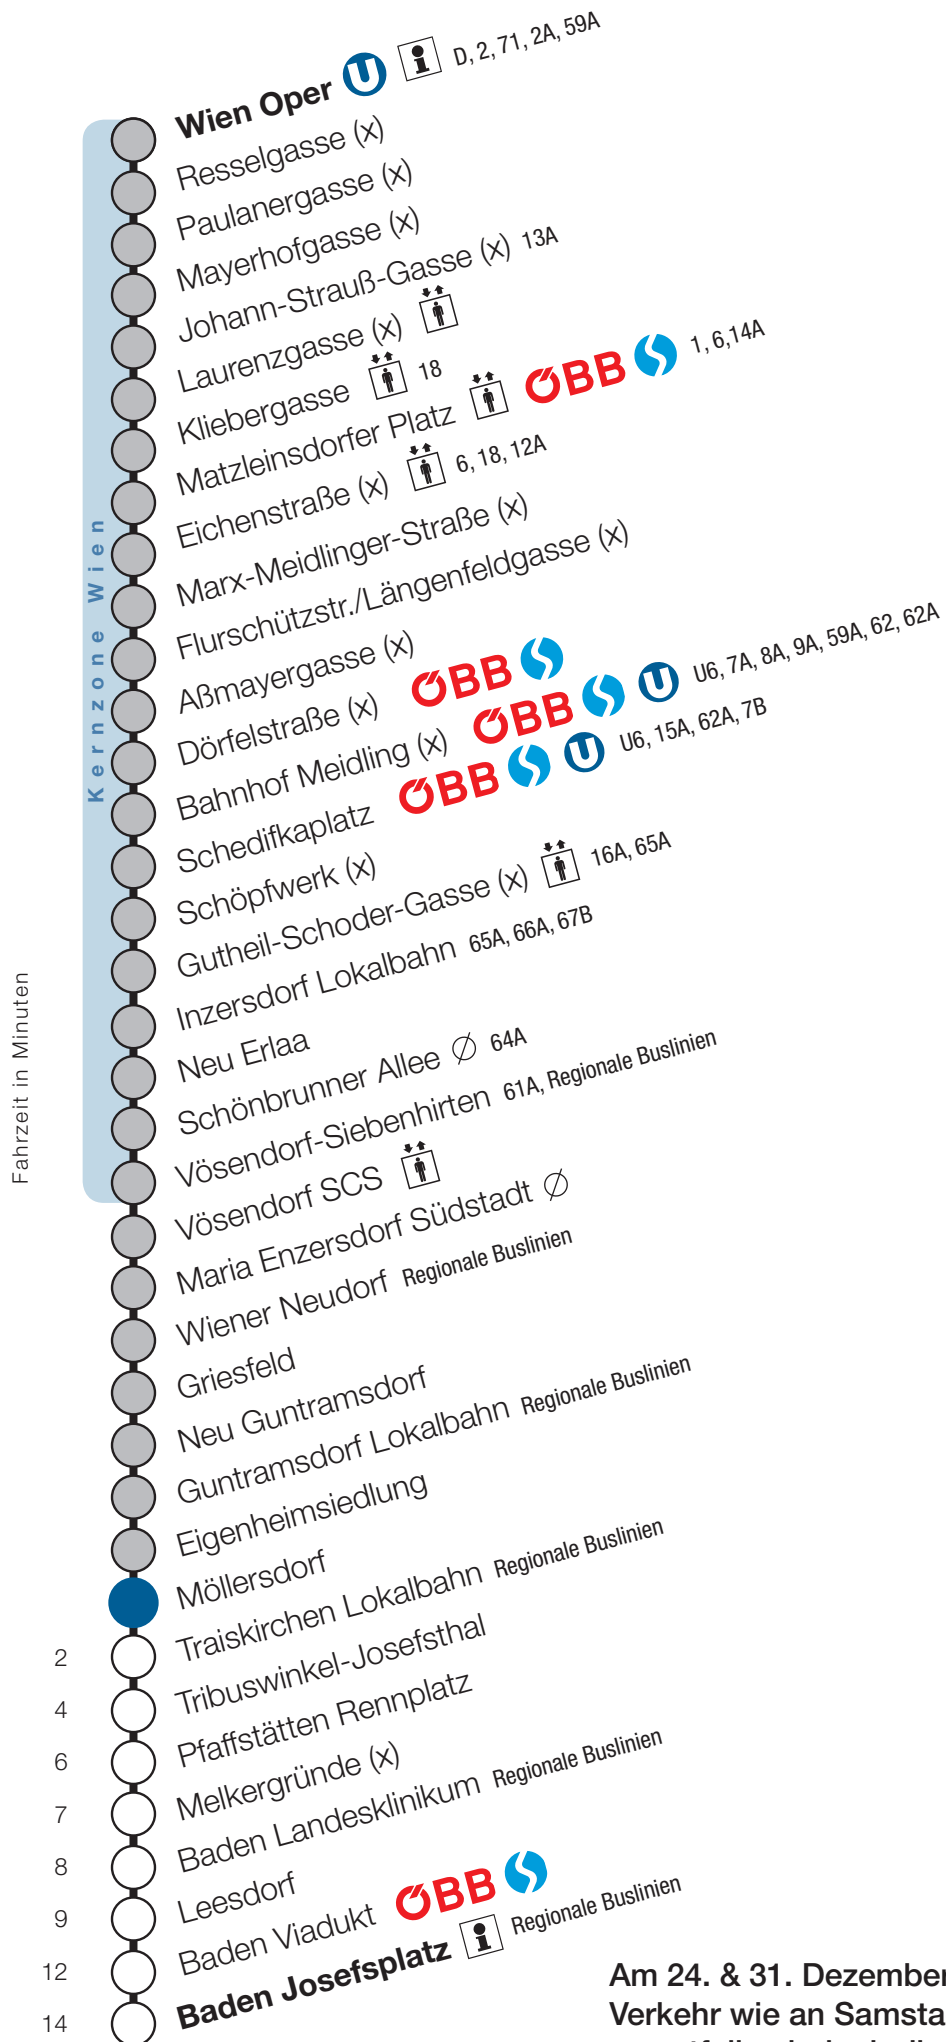

Möllersdorf

Fahrtrichtung Baden

Am 24. & 31. Dezember 2018
Verkehr wie an Samstagen,
es entfallen jedoch die
Kurzzüge zwischen Wiener
Neudorf und Wien Oper.

Uhr	Montag - Freitag			
4				
5	27	42	57	
6	12	27	45	
7	0	15	30	45
8	0	15	30	45
9	0	15	30	45
10	0	15	30	45
11	0	15	30	45
12	0	15	30	45
13	0	15	30	45
14	0	15	30	45
15	0	15	30	45
16	0	15	30	45
17	0	15	30	45
18	0	15	30	45
19	0	15	30	45
20	0	15	30	45
21	0	15	30	45
22	0	15	30	45
23	0	15	30	
0	0	30		