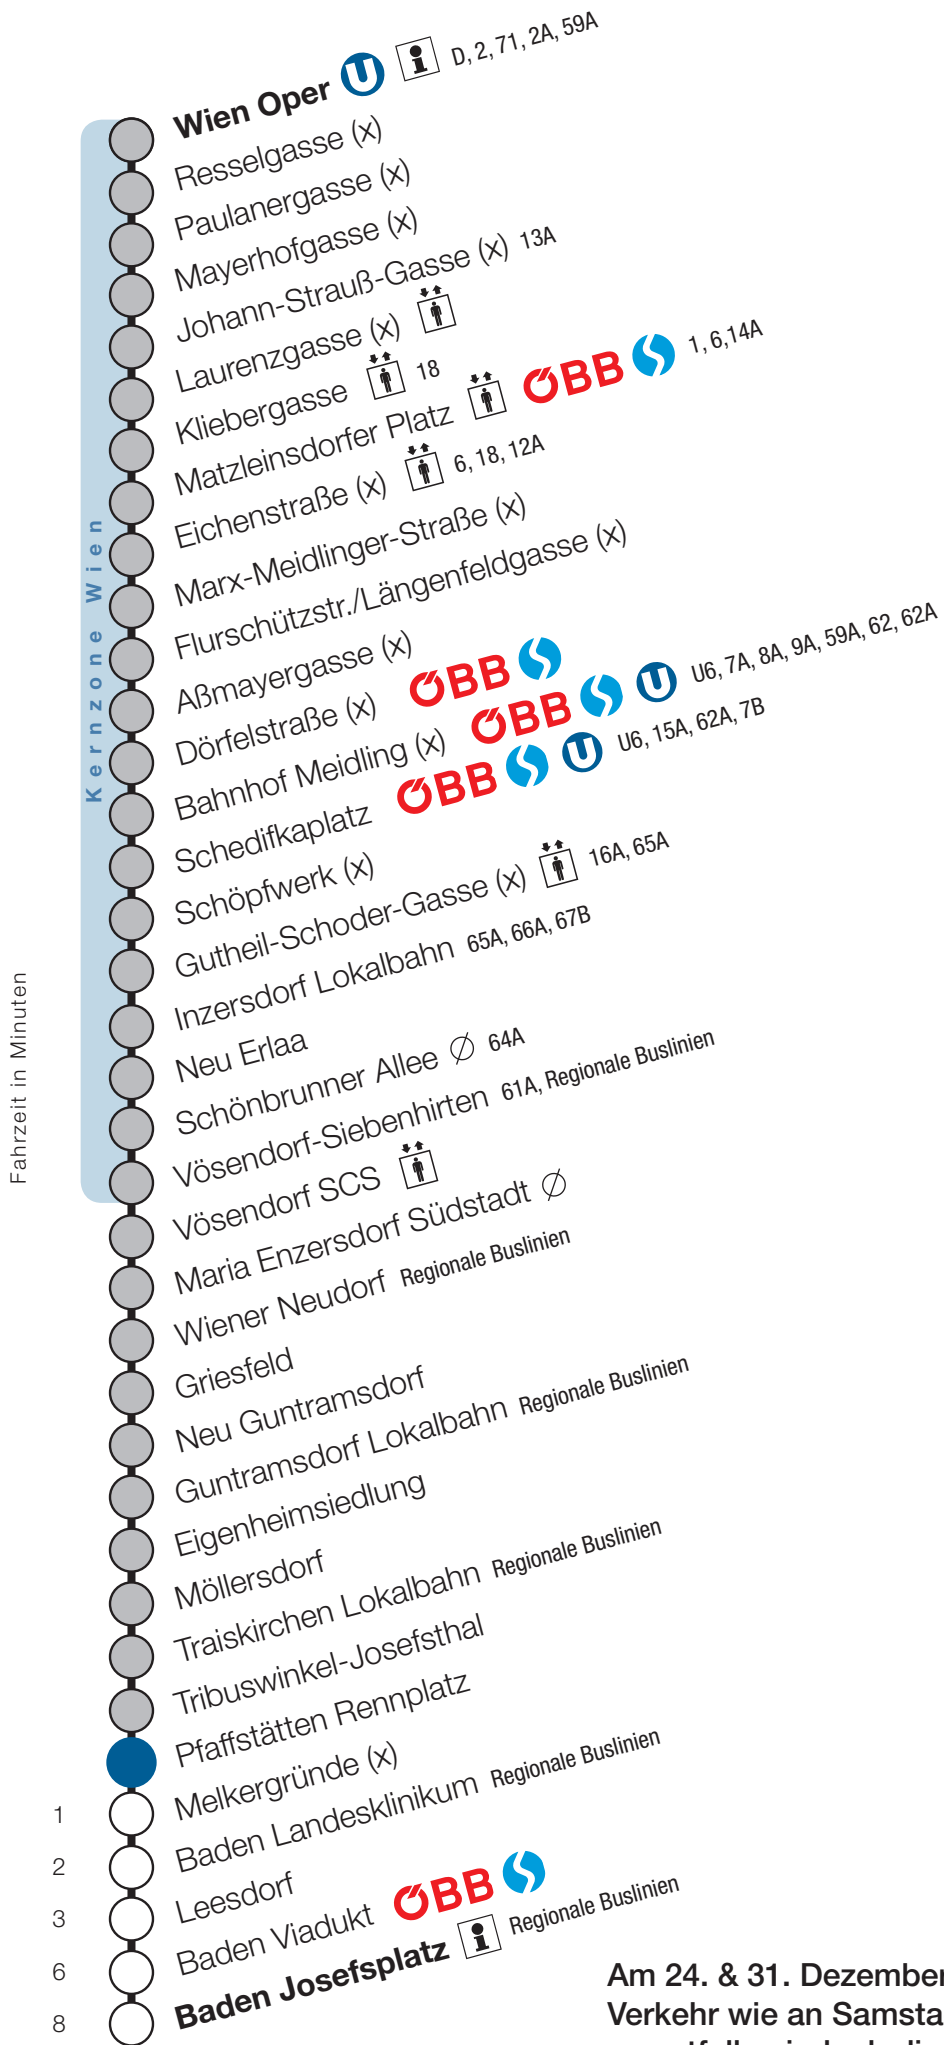

Pfaffstätten Rennplatz

Fahrtrichtung Baden

Am 24. & 31. Dezember 2018
Verkehr wie an Samstagen,
es entfallen jedoch die
Kurzzüge zwischen Wiener
Neudorf und Wien Oper.

Uhr	Montag - Freitag			
4				
5	33	48		
6	3	18	33	51
7	6	21	36	51
8	6	21	36	51
9	6	21	36	51
10	6	21	36	51
11	6	21	36	51
12	6	21	36	51
13	6	21	36	51
14	6	21	36	51
15	6	21	36	51
16	6	21	36	51
17	6	21	36	51
18	6	21	36	51
19	6	21	36	51
20	6	21	36	51
21	6	21	36	51
22	6	21	36	51
23	6	21	36	
0	6	36		