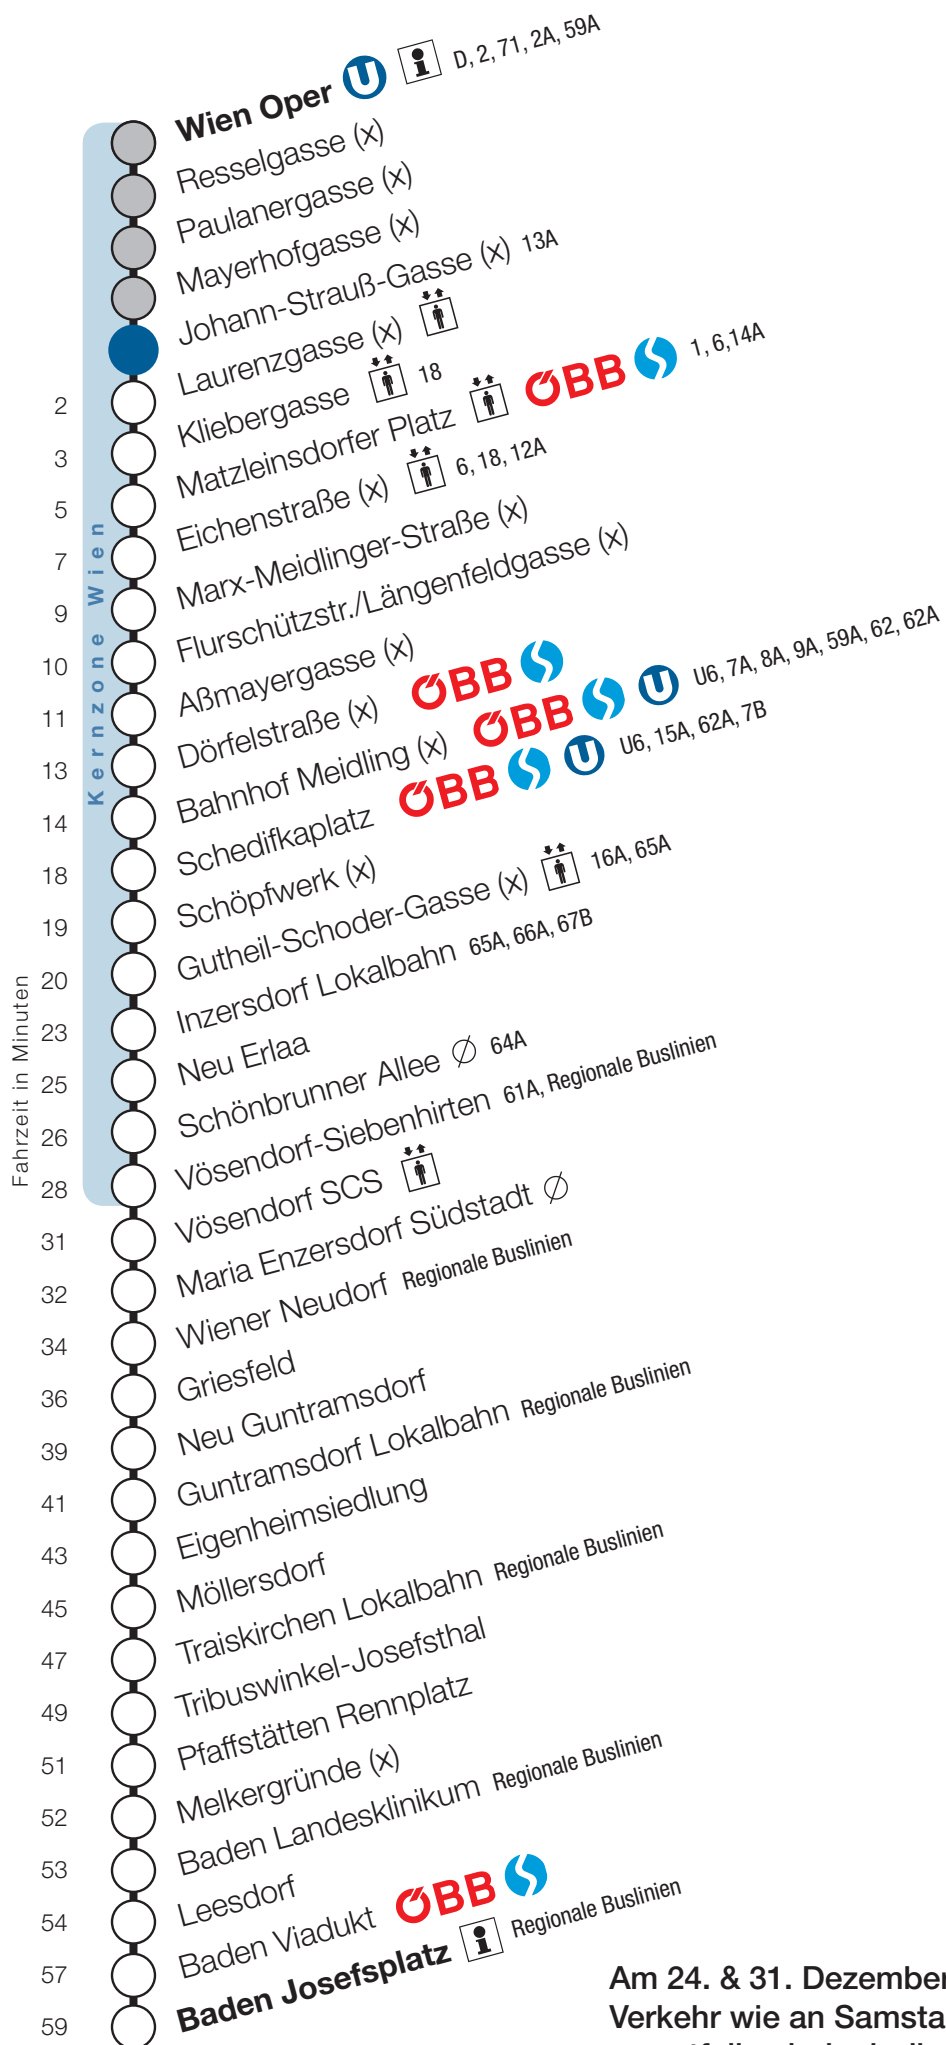

Johann-Strauß-Gasse

Fahrtrichtung Baden

Am 24. & 31. Dezember 2018
Verkehr wie an Samstagen,
es entfallen jedoch die
Kurzzüge zwischen Wiener
Neudorf und Wien Oper.

Uhr	Montag - Freitag							
4								
5	42							
6	0	15	30	45	52			
7	0	7	15	22	30	37	45	52
8	0	7	15	22	30	37	45	52
9	0	7	15	22	30	45		
10	0	15	30	45				
11	0	15	30	45				
12	0	15	30	45				
13	0	15	30	45				
14	0	15	30	45				
15	0	15	30	45	52			
16	0	7	15	22	30	37	45	52
17	0	7	15	22	30	37	45	52
18	0	7	15	22	30	37	45	48
19	0	3	17	20	32	35	47	
20	2	17	32	47				
21	2	17	32	47				
22	2	17	32	47	53			
23	17	47						
0	9							

ZUG bis Wr. Neudorf

ZUG bis Inzersdorf Lokalbahn

(x) Zug hält nur bei Bedarf

⊘ Diese Haltestelle ist für Personen mit eingeschränkter Mobilität **nicht** geeignet.

Hinweis: Die techn. Voraussetzungen ermöglichen nur die Mitnahme eines Rollstuhls pro Niederflurwagen der Badner Bahn. Die Fahrradmitnahme ist aus Platz- und Sicherheitsgründen nicht erlaubt. Keine Fahrt ohne gültigen Fahrschein!

Uhr	Samstag								Uhr	Sonn- & Feiertag							
4									4								
5									5								
6	0	15	30	45					6	15	45						
7	0	15	30	45					7	15	45						
8	0	15	30	45					8	0	15	30	45				
9	0	15	30	45	52				9	0	15	30	45				
10	0	7	15	22	30	37	45	52	10	0	15	30	45				
11	0	7	15	22	30	37	45	52	11	0	15	30	45				
12	0	7	15	22	30	37	45	52	12	0	15	30	45				
13	0	7	15	22	30	37	45	52	13	0	15	30	45				
14	0	7	15	22	30	37	45	52	14	0	15	30	45				
15	0	7	15	22	30	37	45	52	15	0	15	30	45				
16	0	7	15	22	30	37	45	52	16	0	15	30	45				
17	0	7	15	22	30	37	45	48	17	0	15	30	45				
18	0	3	15	18	30	33	45	48	18	0	15	30	45				
19	0	3	17	32	47				19	0	17	32	47				
20	2	17	32	47					20	2	17	32	47				
21	2	17	32	47					21	2	17	32	47				
22	2	17	32	47	53				22	2	17	32	47	53			
23	17	47							23	17	47						
0	9								0	9