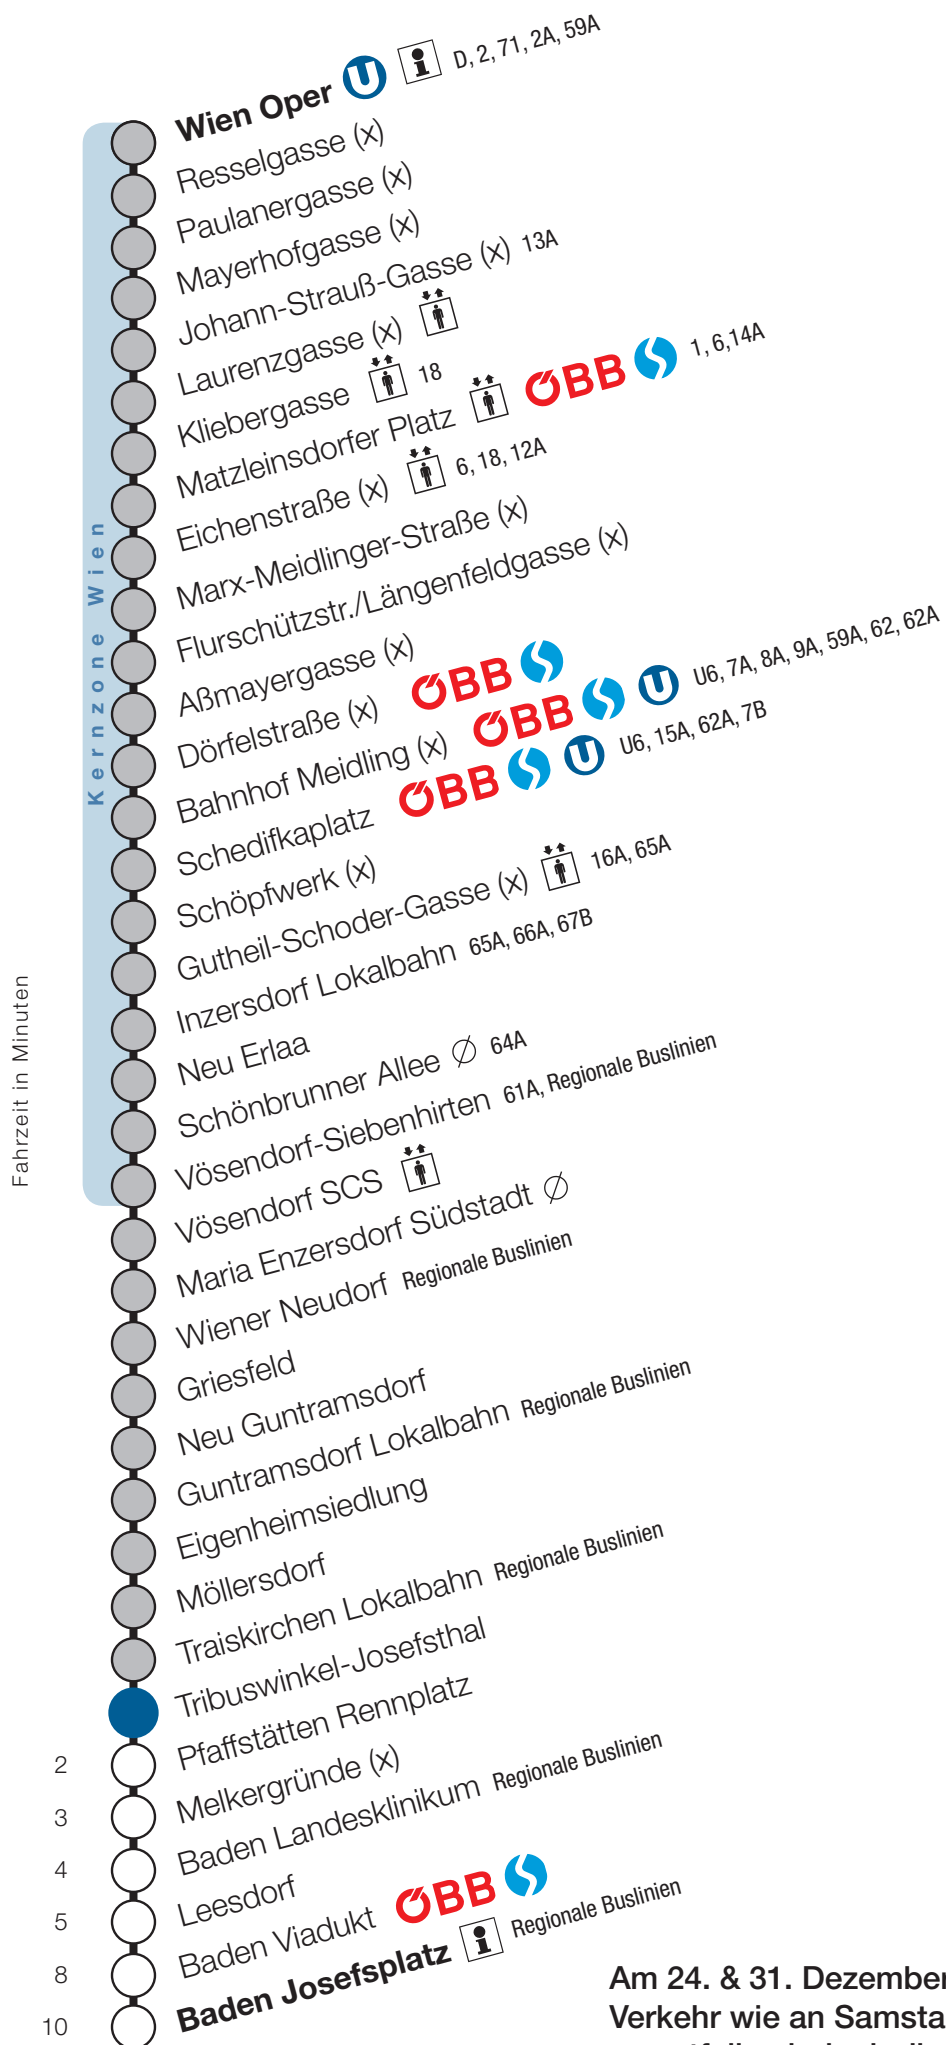

Tribuswinkel-Josefsthäl

Fahrtrichtung Baden

Am 24. & 31. Dezember 2018
Verkehr wie an Samstagen,
es entfallen jedoch die
Kurzzüge zwischen Wiener
Neudorf und Wien Oper.

Uhr	Montag - Freitag			
4				
5	31	46		
6	1	16	31	49
7	4	19	34	49
8	4	19	34	49
9	4	19	34	49
10	4	19	34	49
11	4	19	34	49
12	4	19	34	49
13	4	19	34	49
14	4	19	34	49
15	4	19	34	49
16	4	19	34	49
17	4	19	34	49
18	4	19	34	49
19	4	19	34	49
20	4	19	34	49
21	4	19	34	49
22	4	19	34	49
23	4	19	34	
0	4	34		

(x) Zug hält nur bei Bedarf

⊘ Diese Haltestelle ist für Personen mit eingeschränkter Mobilität **nicht** geeignet.

Hinweis: Die techn. Voraussetzungen ermöglichen nur die Mitnahme eines Rollstuhls pro Niederflurwagen der Badner Bahn. Die Fahrradmitnahme ist aus Platz- und Sicherheitsgründen nicht erlaubt. Keine Fahrt ohne gültigen Fahrschein!

Uhr	Samstag	Uhr	Sonn- & Feiertag
4		4	
5	31 46	5	
6	1 16 31 49	6	
7	4 19 34 49	7	4 34
8	4 19 34 49	8	4 34 49
9	4 19 34 49	9	4 19 34 49
10	4 19 34 49	10	4 19 34 49
11	4 19 34 49	11	4 19 34 49
12	4 19 34 49	12	4 19 34 49
13	4 19 34 49	13	4 19 34 49
14	4 19 34 49	14	4 19 34 49
15	4 19 34 49	15	4 19 34 49
16	4 19 34 49	16	4 19 34 49
17	4 19 34 49	17	4 19 34 49
18	4 19 34 49	18	4 19 34 49
19	4 19 34 49	19	4 19 34 49
20	4 19 34 49	20	4 19 34 49
21	4 19 34 49	21	4 19 34 49
22	4 19 34 49	22	4 19 34 49
23	4 19 34	23	4 19 34
0	4 34	0	4 34