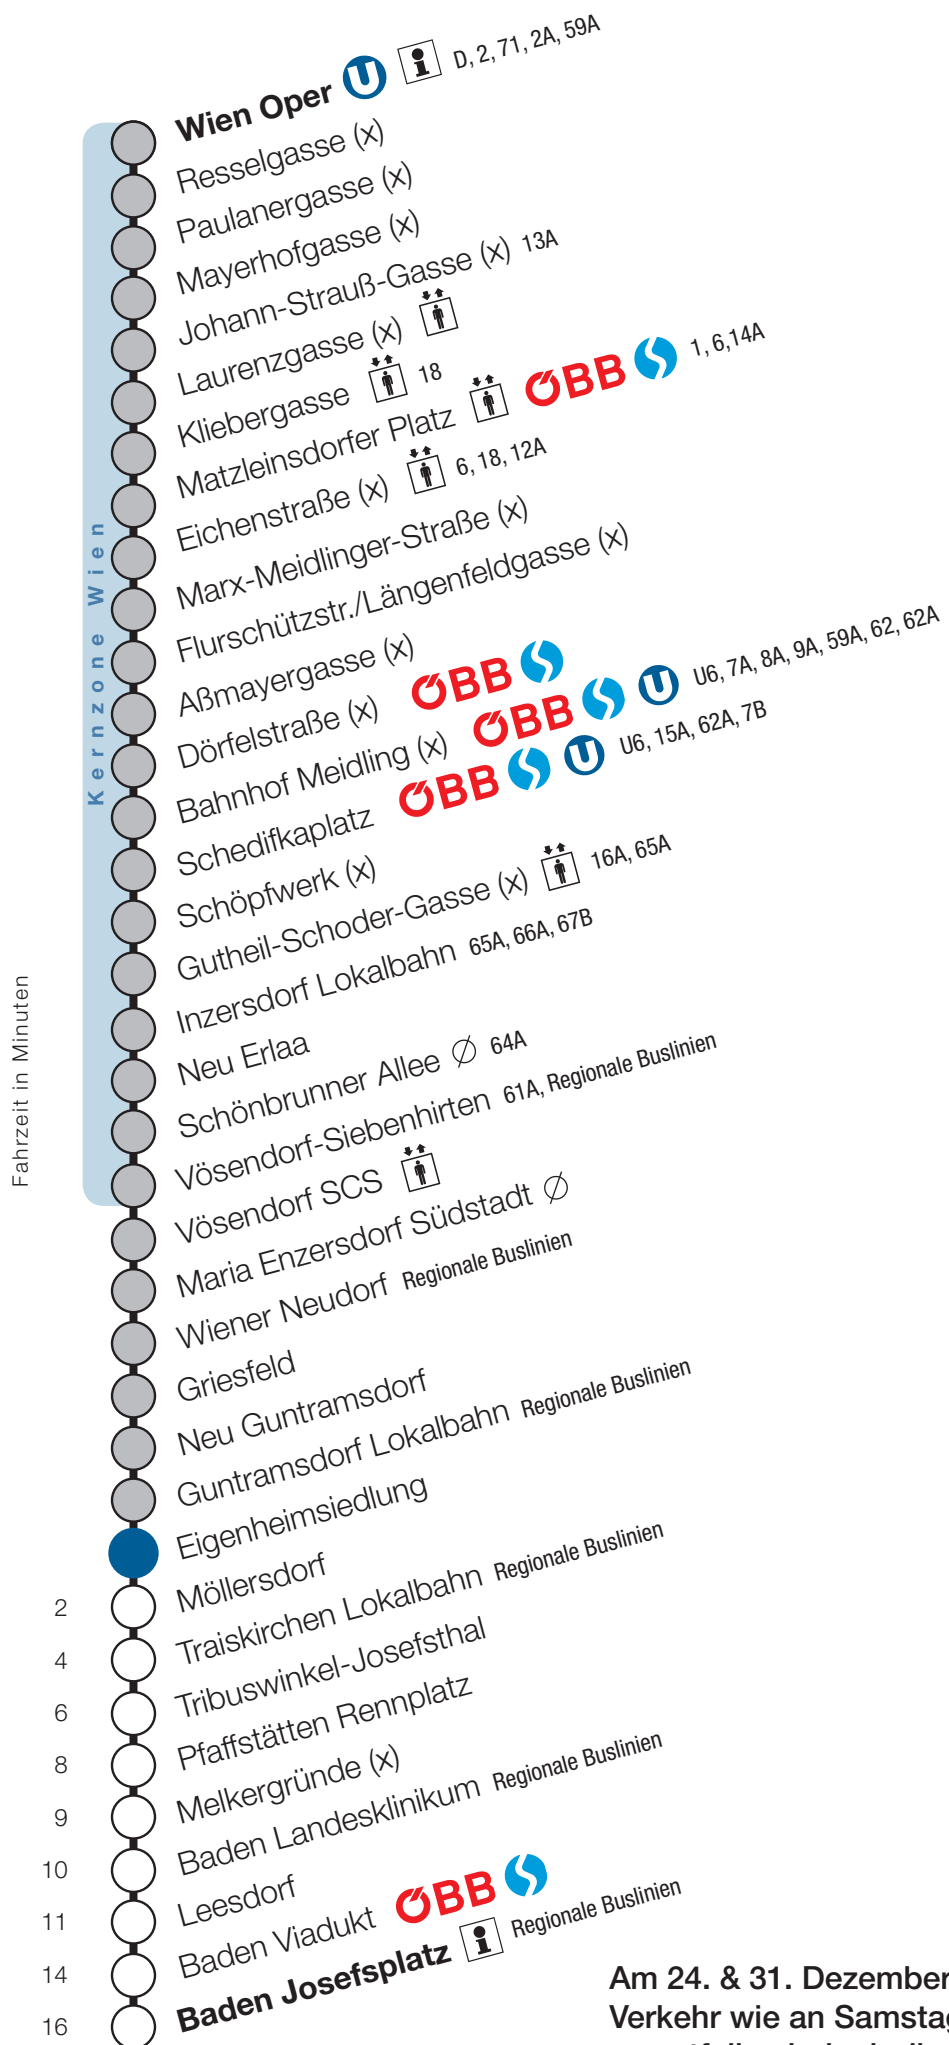

Eigenheimsiedlung

Fahrtrichtung Baden

Am 24. & 31. Dezember 2018
Verkehr wie an Samstagen,
es entfallen jedoch die
Kurzzüge zwischen Wiener
Neudorf und Wien Oper.

Uhr	Montag - Freitag		
4			
5	25	40	55
6	10	25	43 58
7	13	28	43 58
8	13	28	43 58
9	13	28	43 58
10	13	28	43 58
11	13	28	43 58
12	13	28	43 58
13	13	28	43 58
14	13	28	43 58
15	13	28	43 58
16	13	28	43 58
17	13	28	43 58
18	13	28	43 58
19	13	28	43 58
20	13	28	43 58
21	13	28	43 58
22	13	28	43 58
23	13	28	58
0	28		

(x) Zug hält nur bei Bedarf

⊘ Diese Haltestelle ist für Personen mit eingeschränkter Mobilität **nicht** geeignet.

Hinweis: Die techn. Voraussetzungen ermöglichen nur die Mitnahme eines Rollstuhls pro Niederflurwagen der Badner Bahn. Die Fahrradmitnahme ist aus Platz- und Sicherheitsgründen nicht erlaubt. Keine Fahrt ohne gültigen Fahrschein!

Uhr	Samstag	Uhr	Sonn- & Feiertag
4		4	
5	25 40 55	5	
6	10 25 43 58	6	58
7	13 28 43 58	7	28 58
8	13 28 43 58	8	28 43 58
9	13 28 43 58	9	13 28 43 58
10	13 28 43 58	10	13 28 43 58
11	13 28 43 58	11	13 28 43 58
12	13 28 43 58	12	13 28 43 58
13	13 28 43 58	13	13 28 43 58
14	13 28 43 58	14	13 28 43 58
15	13 28 43 58	15	13 28 43 58
16	13 28 43 58	16	13 28 43 58
17	13 28 43 58	17	13 28 43 58
18	13 28 43 58	18	13 28 43 58
19	13 28 43 58	19	13 28 43 58
20	13 28 43 58	20	13 28 43 58
21	13 28 43 58	21	13 28 43 58
22	13 28 43 58	22	13 28 43 58
23	13 28 58	23	13 28 58
0	28	0	28