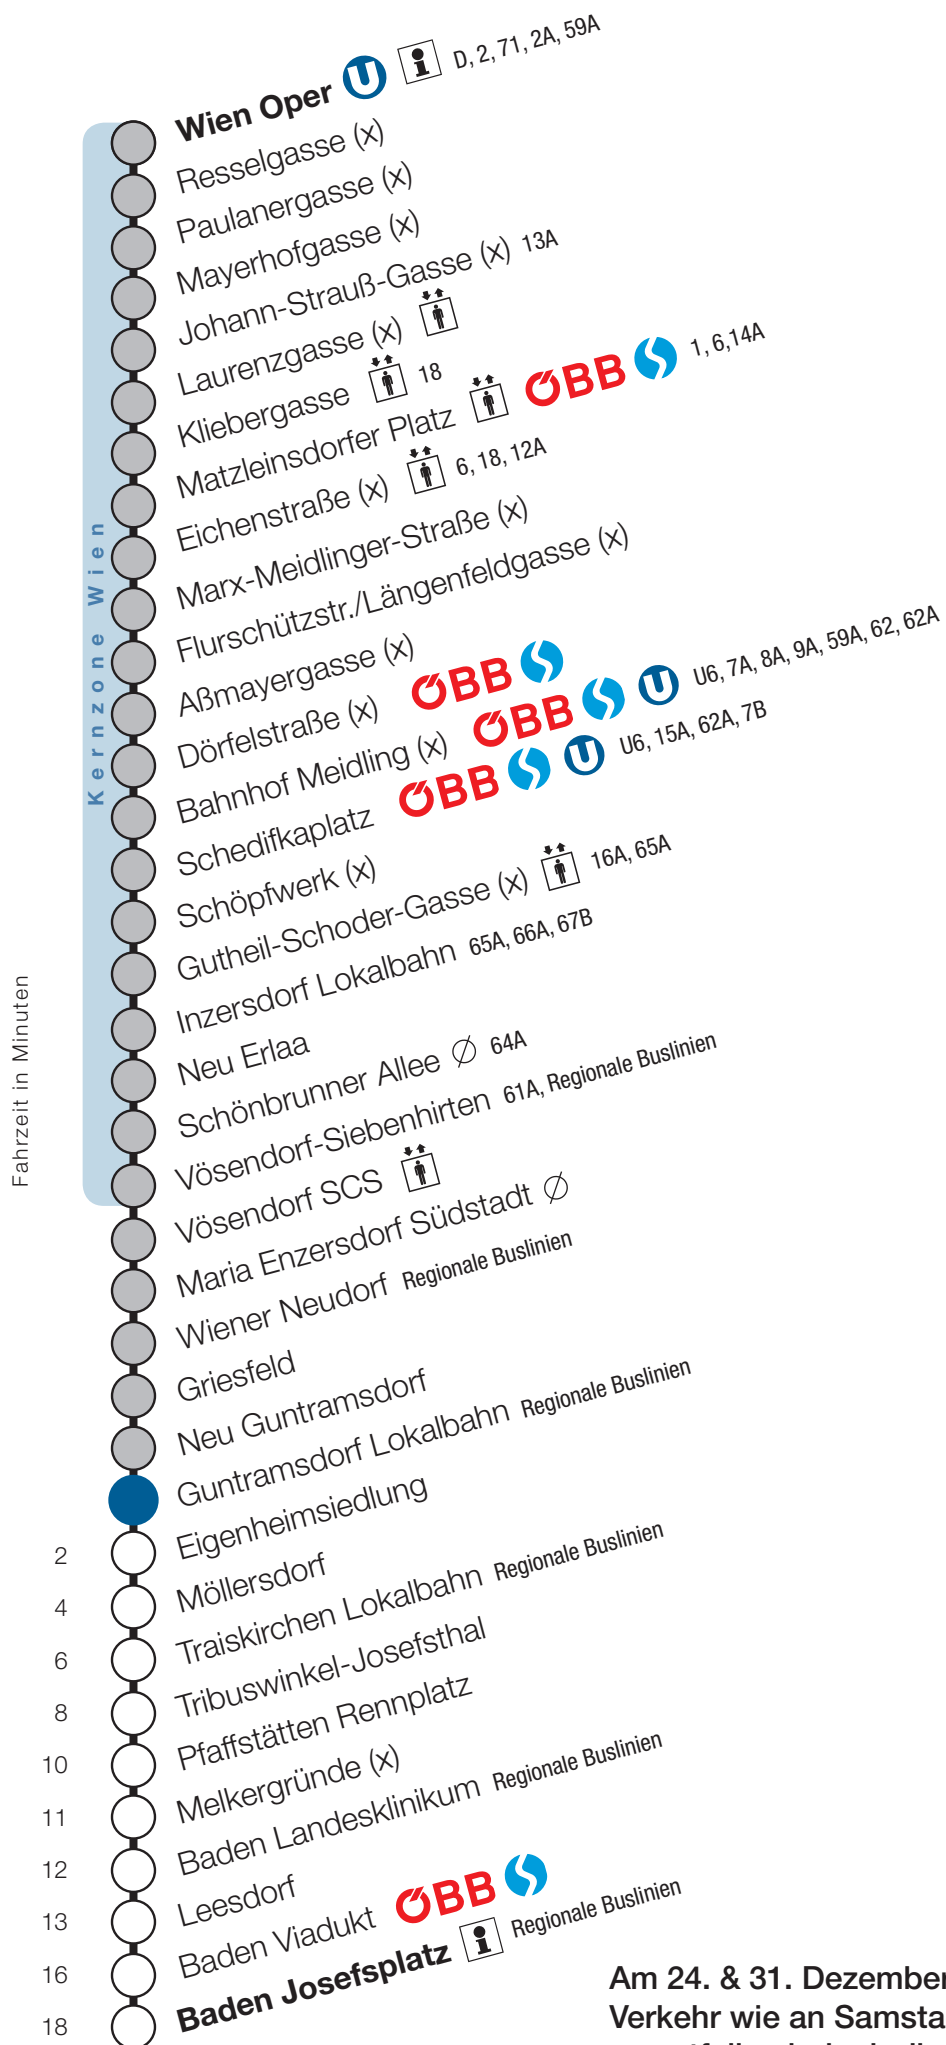

Guntramsdorf Lokalbahn

Fahrtrichtung Baden

Am 24. & 31. Dezember 2018
Verkehr wie an Samstagen,
es entfallen jedoch die
Kurzzüge zwischen Wiener
Neudorf und Wien Oper.

Uhr	Montag - Freitag		
4			
5	23	38	53
6	8	23	41 56
7	11	26	41 56
8	11	26	41 56
9	11	26	41 56
10	11	26	41 56
11	11	26	41 56
12	11	26	41 56
13	11	26	41 56
14	11	26	41 56
15	11	26	41 56
16	11	26	41 56
17	11	26	41 56
18	11	26	41 56
19	11	26	41 56
20	11	26	41 56
21	11	26	41 56
22	11	26	41 56
23	11	26	56
0	26		

(x) Zug hält nur bei Bedarf

⊘ Diese Haltestelle ist für Personen mit eingeschränkter Mobilität **nicht** geeignet.

Hinweis: Die techn. Voraussetzungen ermöglichen nur die Mitnahme eines Rollstuhls pro Niederflurwagen der Badner Bahn. Die Fahrradmitnahme ist aus Platz- und Sicherheitsgründen nicht erlaubt. Keine Fahrt ohne gültigen Fahrschein!

Uhr	Samstag	Uhr	Sonn- & Feiertag
4		4	
5	23 38 53	5	
6	8 23 41 56	6	56
7	11 26 41 56	7	26 56
8	11 26 41 56	8	26 41 56
9	11 26 41 56	9	11 26 41 56
10	11 26 41 56	10	11 26 41 56
11	11 26 41 56	11	11 26 41 56
12	11 26 41 56	12	11 26 41 56
13	11 26 41 56	13	11 26 41 56
14	11 26 41 56	14	11 26 41 56
15	11 26 41 56	15	11 26 41 56
16	11 26 41 56	16	11 26 41 56
17	11 26 41 56	17	11 26 41 56
18	11 26 41 56	18	11 26 41 56
19	11 26 41 56	19	11 26 41 56
20	11 26 41 56	20	11 26 41 56
21	11 26 41 56	21	11 26 41 56
22	11 26 41 56	22	11 26 41 56
23	11 26 56	23	11 26 56
0	26	0	26