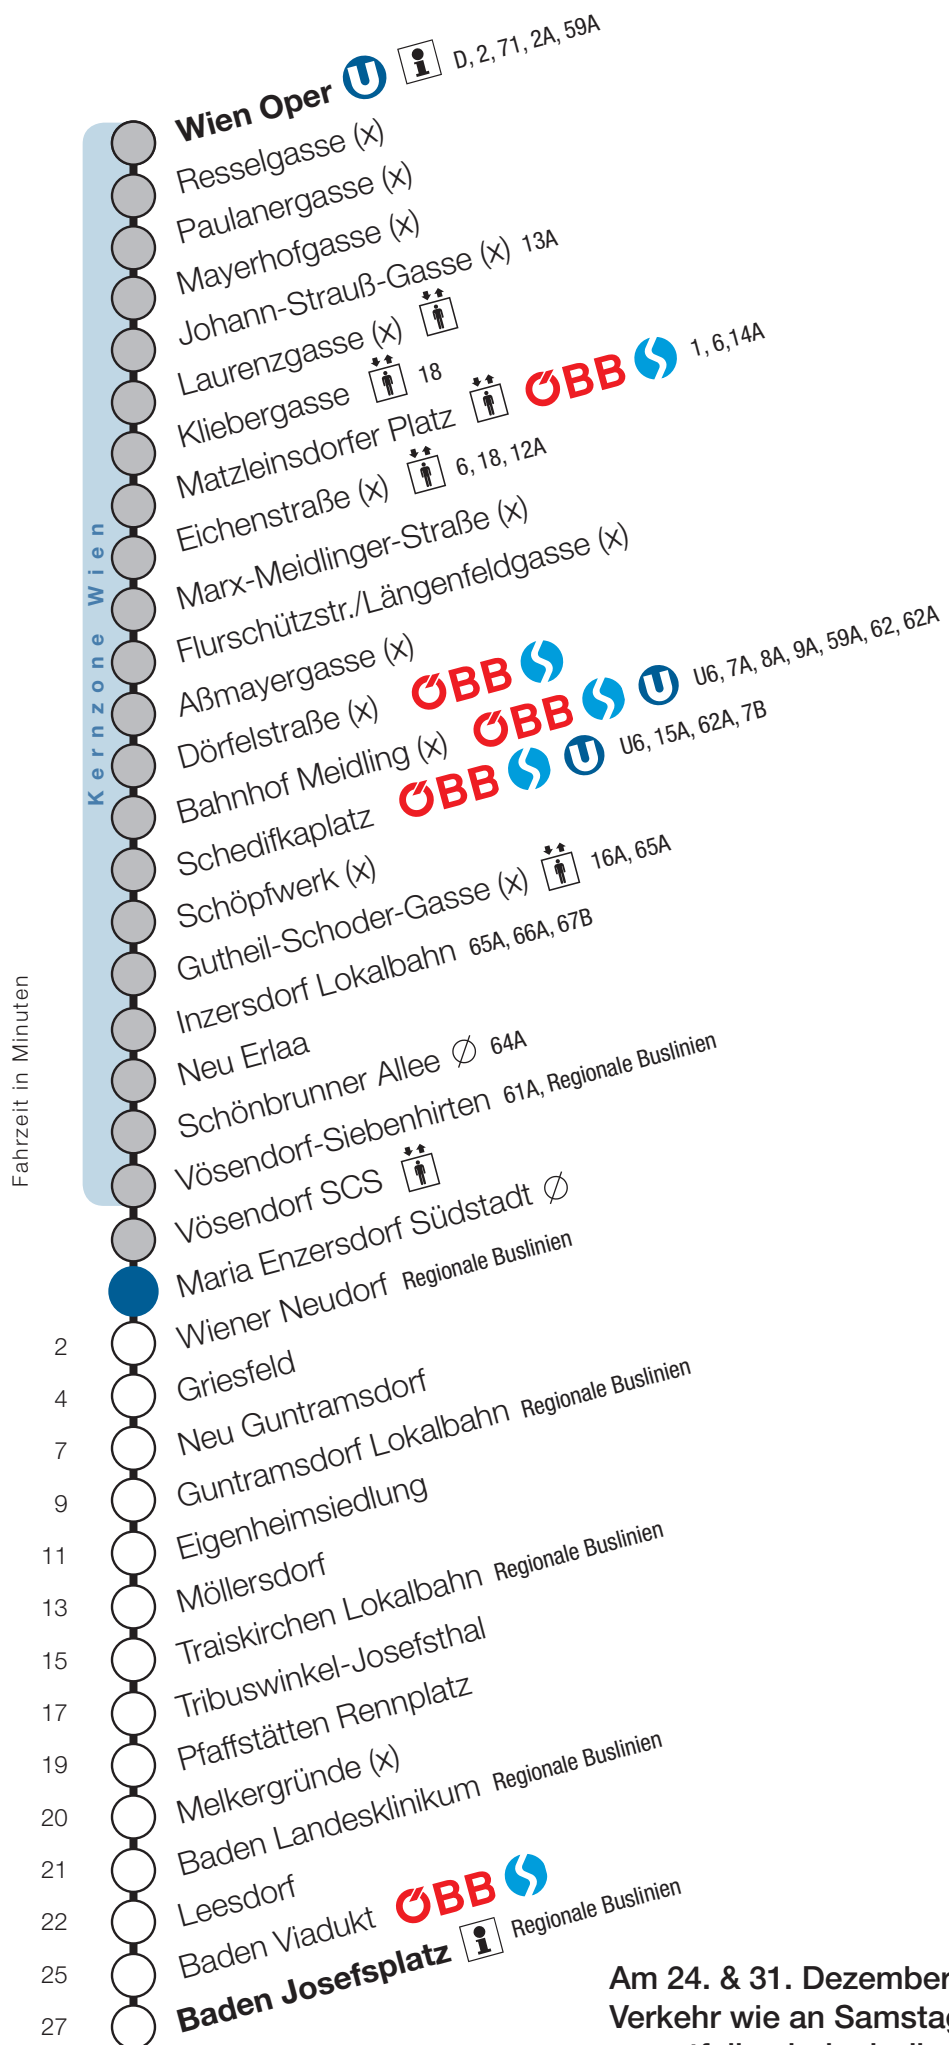

Maria Enzersdorf Südstadt

Fahrtrichtung Baden

Am 24. & 31. Dezember 2018
Verkehr wie an Samstagen,
es entfallen jedoch die
Kurzzüge zwischen Wiener
Neudorf und Wien Oper.

Uhr	Montag - Freitag							
4								
5	14	29	44	59				
6	14	32	47					
7	2	9	17	24	32	39	47	54
8	2	9	17	24	32	39	47	54
9	2	9	17	32	47			
10	2	17	32	47				
11	2	17	32	47				
12	2	17	32	47				
13	2	17	32	47				
14	2	17	32	47	54			
15	2	9	17	24	32	39	47	54
16	2	9	17	24	32	39	47	54
17	2	9	17	24	32	39	47	54
18	2	9	17	24	32	39	47	54
19	2	9	17	32	47			
20	2	17	32	47				
21	2	17	32	47				
22	2	17	32	47				
23	2	17	47					
0	17							

ZUG bis Wr. Neudorf

(x) Zug hält nur bei Bedarf

⊘ Diese Haltestelle ist für Personen mit eingeschränkter Mobilität **nicht** geeignet.

Hinweis: Die techn. Voraussetzungen ermöglichen nur die Mitnahme eines Rollstuhls pro Niederflurwagen der Badner Bahn. Die Fahrradmitnahme ist aus Platz- und Sicherheitsgründen nicht erlaubt. Keine Fahrt ohne gültigen Fahrschein!

Uhr	Samstag	Uhr	Sonn- & Feiertag
4		4	
5	14 29 44 59	5	
6	14 32 17	6	47
7	2 17 32 47	7	17 47
8	2 17 32 47 54	8	17 32 47
9	2 9 17 24 32 39 47 54	9	2 17 32 47
10	2 9 17 24 32 39 47 54	10	2 17 32 47
11	2 9 17 24 32 39 47 54	11	2 17 32 47
12	2 9 17 24 32 39 47 54	12	2 17 32 47
13	2 9 17 24 32 39 47 54	13	2 17 32 47
14	2 9 17 24 32 39 47 54	14	2 17 32 47
15	2 9 17 24 32 39 47 54	15	2 17 32 47
16	2 9 17 24 32 39 47 54	16	2 17 32 47
17	2 9 17 24 32 39 47 54	17	2 17 32 47
18	2 9 17 32 47	18	2 17 32 47
19	2 17 32 47	19	2 17 32 47
20	2 17 32 47	20	2 17 32 47
21	2 17 32 47	21	2 17 32 47
22	2 17 32 47	22	2 17 32 47
23	2 17 47	23	2 17 47
0	17	0	17