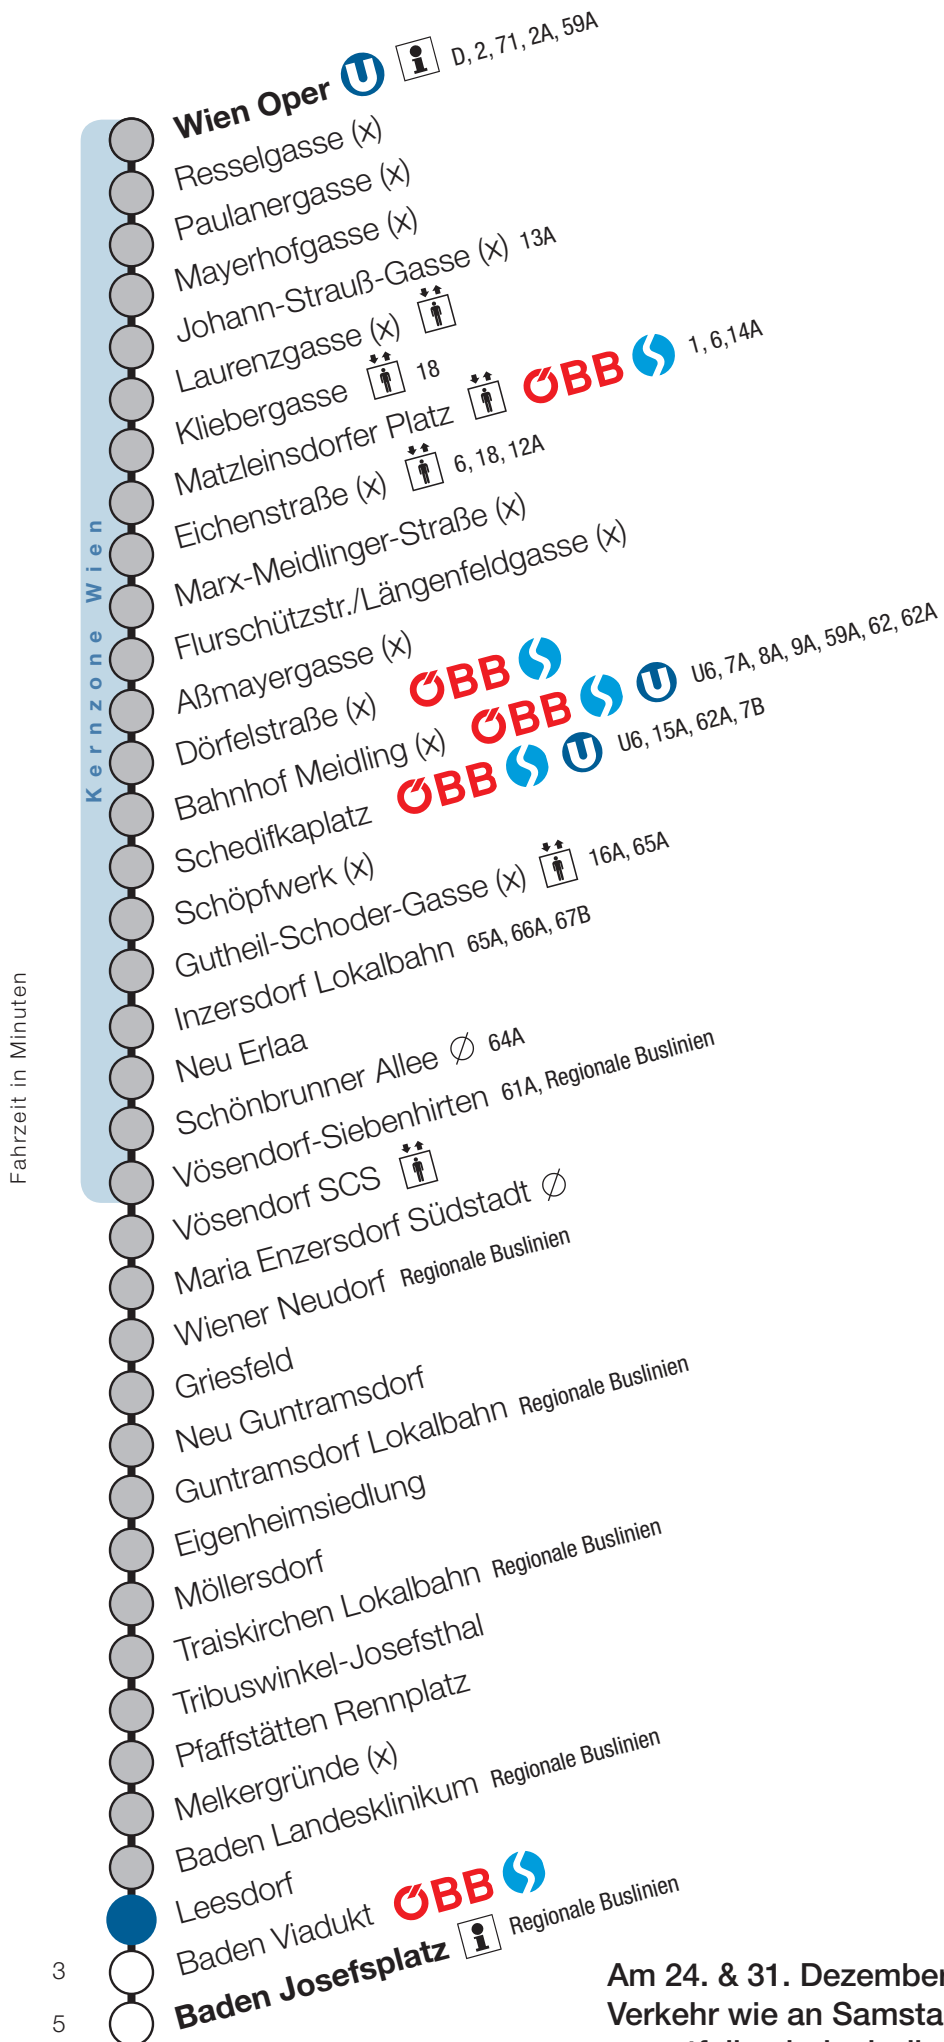

Leesdorf

Fahrtrichtung Baden

Am 24. & 31. Dezember 2018
Verkehr wie an Samstagen,
es entfallen jedoch die
Kurzzüge zwischen Wiener
Neudorf und Wien Oper.

Uhr	Montag - Freitag			
4				
5	36	51		
6	6	21	36	54
7	9	24	39	54
8	9	24	39	54
9	9	24	39	54
10	9	24	39	54
11	9	24	39	54
12	9	24	39	54
13	9	24	39	54
14	9	24	39	54
15	9	24	39	54
16	9	24	39	54
17	9	24	39	54
18	9	24	39	54
19	9	24	39	54
20	9	24	39	54
21	9	24	39	54
22	9	24	39	54
23	9	24	39	
0	9	39		

(x) Zug hält nur bei Bedarf

Diese Haltestelle ist für Personen mit eingeschränkter Mobilität **nicht** geeignet.

Hinweis: Die techn. Voraussetzungen ermöglichen nur die Mitnahme eines Rollstuhls pro Niederflurwagen der Badner Bahn. Die Fahrradmitnahme ist aus Platz- und Sicherheitsgründen nicht erlaubt. Keine Fahrt ohne gültigen Fahrschein!

Uhr	Samstag				Uhr	Sonn- & Feiertag			
4					4				
5	36	51			5				
6	6	21	36	54	6	50			
7	9	24	39	54	7	9	39	59	
8	9	24	39	54	8	9	29	39	54
9	9	24	39	54	9	9	24	39	54
10	9	24	39	54	10	9	29	39	54
11	9	24	39	54	11	9	24	39	54
12	9	24	39	54	12	9	29	39	54
13	9	24	39	54	13	9	24	39	54
14	9	24	39	54	14	9	29	39	54
15	9	24	39	54	15	9	24	39	54
16	9	24	39	54	16	9	29	39	54
17	9	24	39	54	17	9	24	39	54
18	9	24	39	54	18	9	29	39	54
19	9	24	39	54	19	9	24	39	54
20	9	24	39	54	20	9	29	39	54
21	9	24	39	54	21	9	24	39	54
22	9	24	39	54	22	9	24	39	54
23	9	24	39		23	9	24	39	
0	9	39			0	9	39