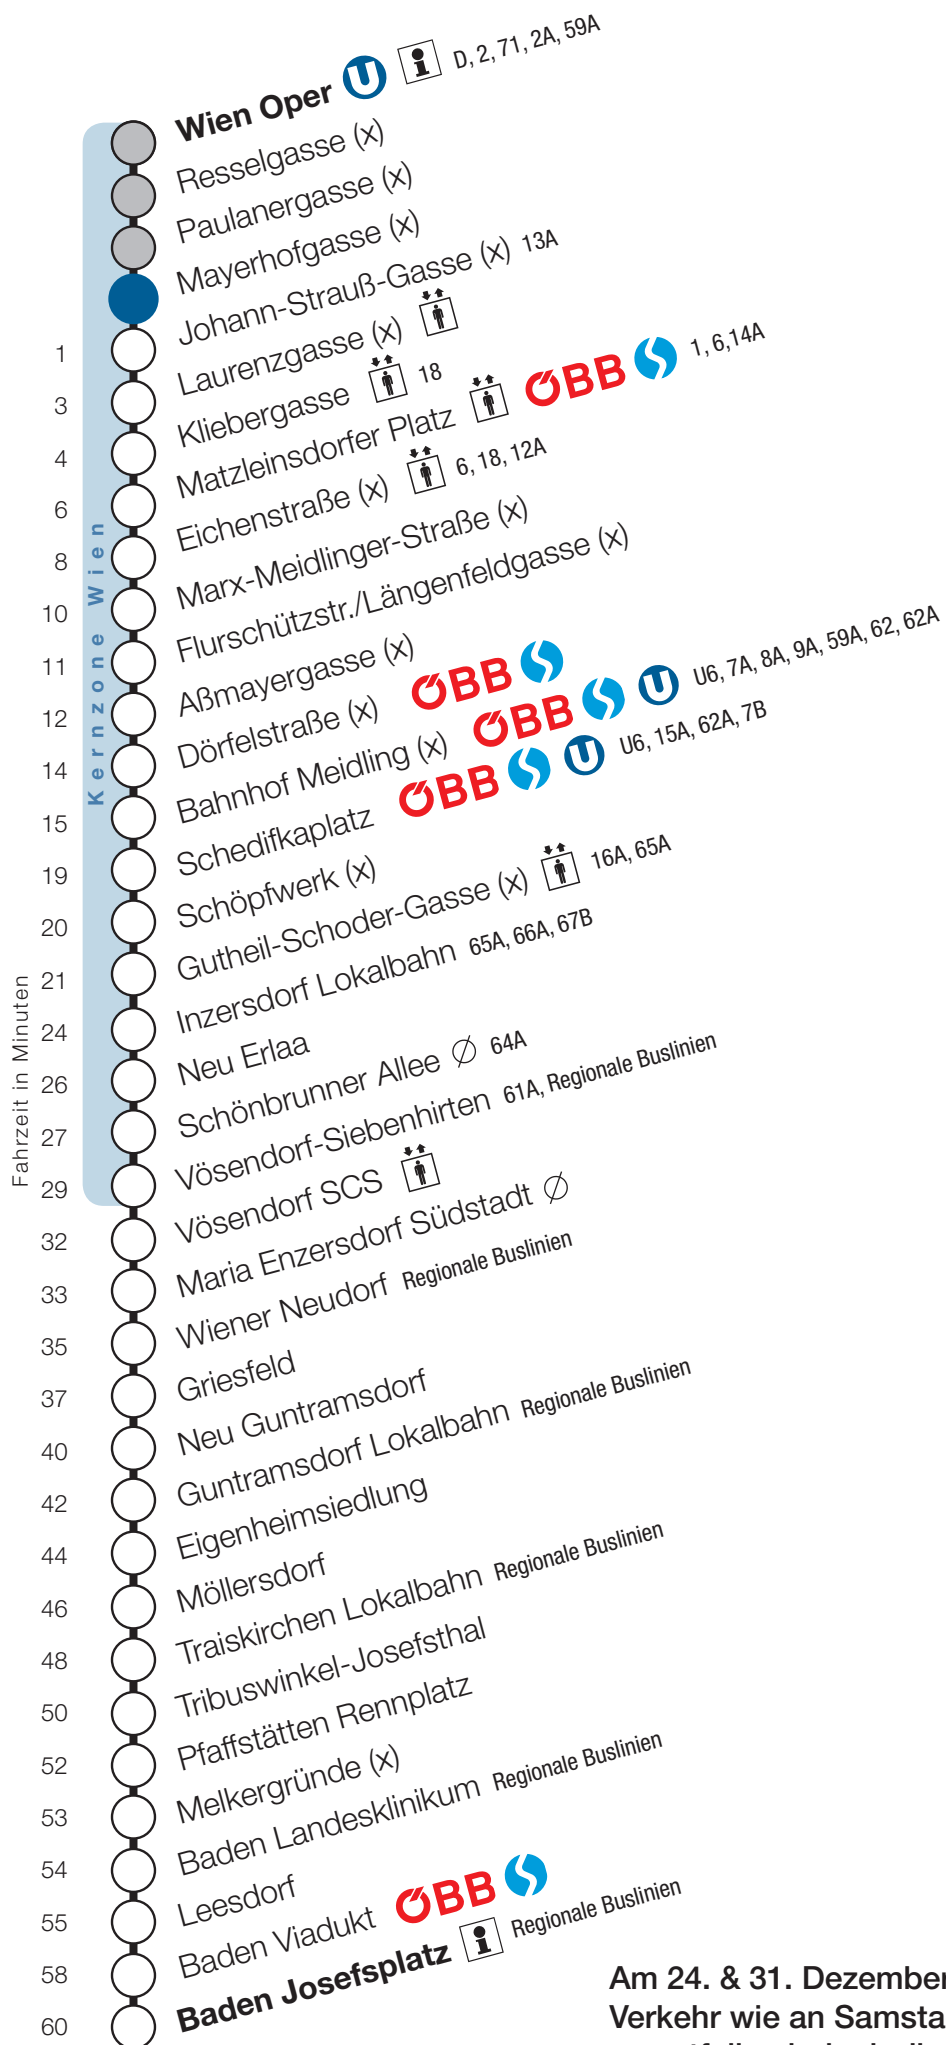

Mayerhofgasse

Fahrtrichtung Baden

Am 24. & 31. Dezember 2018
Verkehr wie an Samstagen,
es entfallen jedoch die
Kurzzüge zwischen Wiener
Neudorf und Wien Oper.

Uhr	Montag - Freitag							
4								
5	41	59						
6	14	29	44	51	59			
7	6	14	21	29	36	44	51	59
8	6	14	21	29	36	44	51	59
9	6	14	21	29	44	59		
10	14	29	44	59				
11	14	29	44	59				
12	14	29	44	59				
13	14	29	44	59				
14	14	29	44	59				
15	14	29	44	51	59			
16	6	14	21	29	36	44	51	59
17	6	14	21	29	36	44	51	59
18	6	14	21	29	36	44	47	59
19	2	16	19	31	34	46		
20	1	16	31	46				
21	1	16	31	46				
22	1	16	31	46	52			
23	16	46						
0	8							

ZUG bis Wr. Neudorf

ZUG bis Inzersdorf Lokalbahn

(x) Zug hält nur bei Bedarf

⊘ Diese Haltestelle ist für Personen mit eingeschränkter
Mobilität **nicht** geeignet.

Hinweis: Die techn. Voraussetzungen ermöglichen nur die Mit-
nahme eines Rollstuhls pro Niederflurwagen der Badner Bahn.
Die Fahrradmitnahme ist aus Platz- und Sicherheitsgründen
nicht erlaubt. Keine Fahrt ohne gültigen Fahrschein!

Uhr	Samstag								Uhr	Sonn- & Feiertag									
4									4										
5	59								5										
6	14	29	44	59					6	14	44								
7	14	29	44	59					7	14	44	59							
8	14	29	44	59					8	14	29	44	59						
9	14	29	44	51	59				9	14	29	44	59						
10	6	14	21	29	36	44	51	59	10	14	29	44	59						
11	6	14	21	29	36	44	51	59	11	14	29	44	59						
12	6	14	21	29	36	44	51	59	12	14	29	44	59						
13	6	14	21	29	36	44	51	59	13	14	29	44	59						
14	6	14	21	29	36	44	51	59	14	14	29	44	59						
15	6	14	21	29	36	44	51	59	15	14	29	44	59						
16	6	14	21	29	36	44	51	59	16	14	29	44	59						
17	6	14	21	29	36	44	47	59	17	14	29	44	59						
18	2	14	17	29	32	44	47	59	18	14	29	44	59						
19	2	16	31	46					19	16	31	46							
20	1	16	31	46					20	1	16	31	46						
21	1	16	31	46					21	1	16	31	46						
22	1	16	31	46	52				22	1	16	31	46	52					
23	16	46							23	16	46								
0	8								0	8