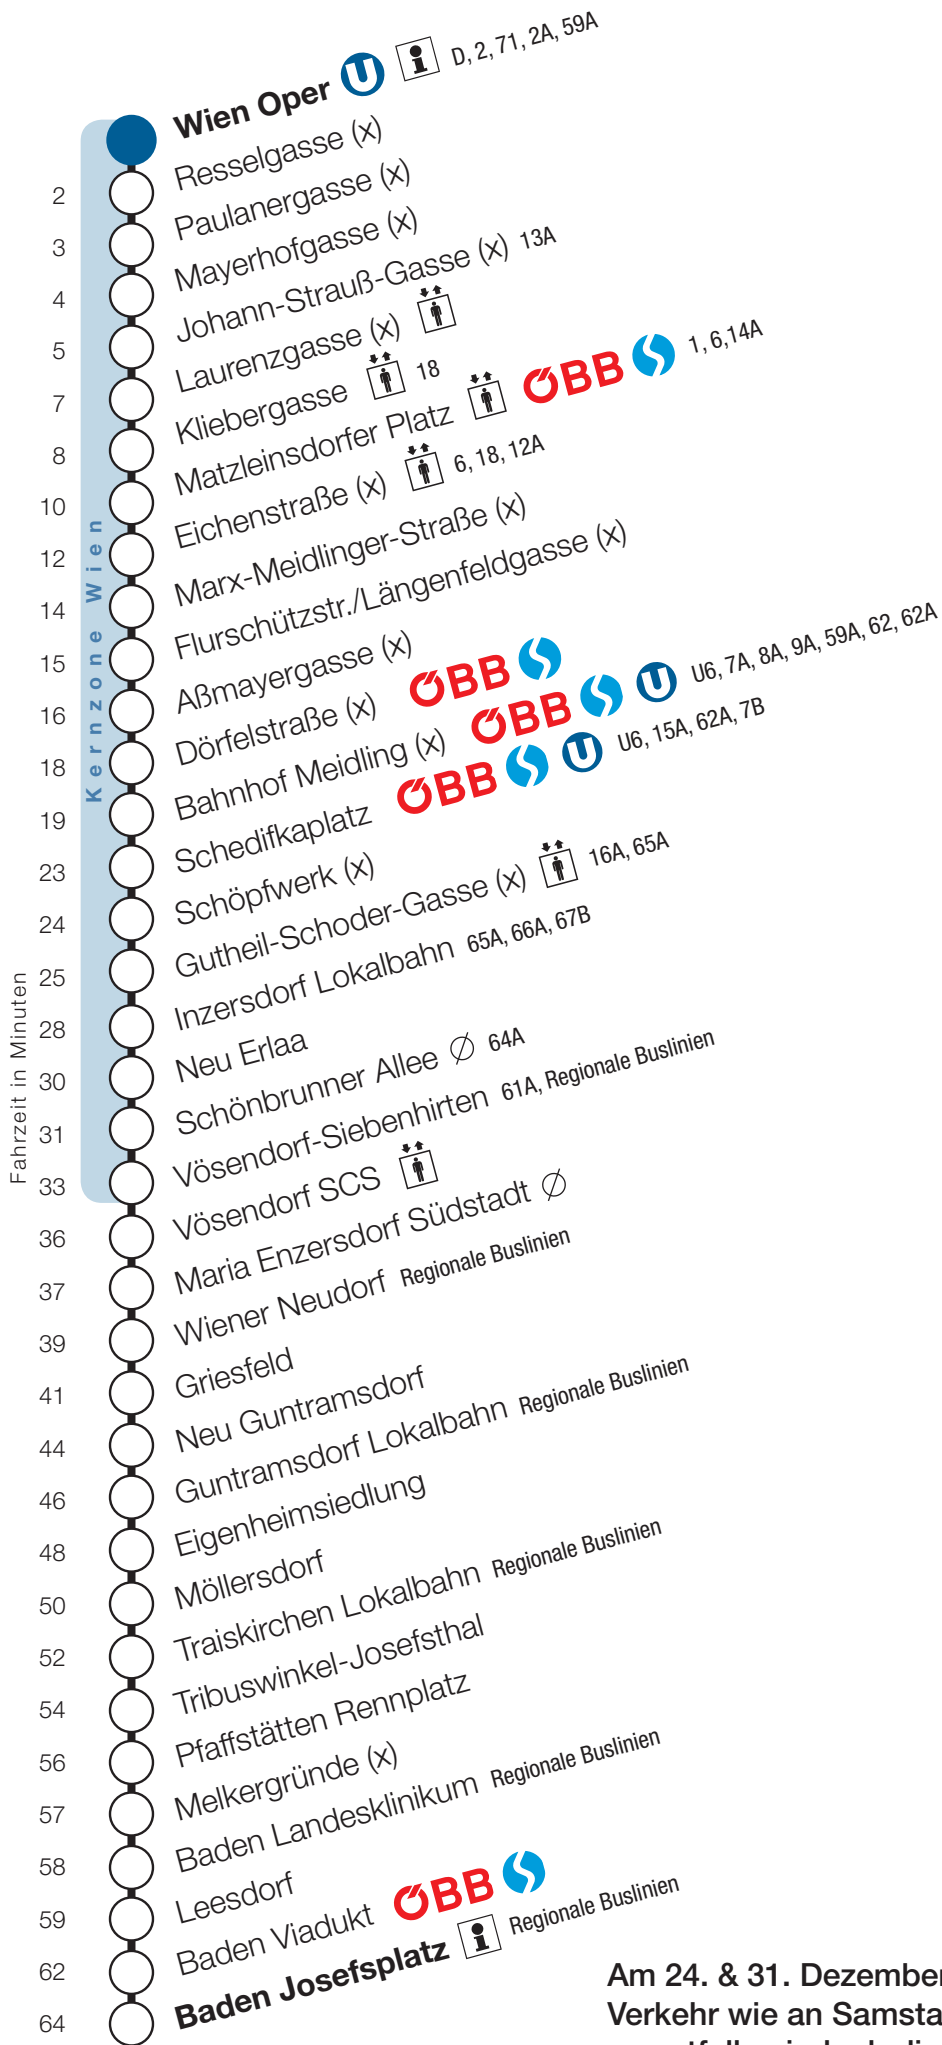

Wien Oper

Fahrtrichtung Baden

Am 24. & 31. Dezember 2018
Verkehr wie an Samstagen,
es entfallen jedoch die
Kurzzüge zwischen Wiener
Neudorf und Wien Oper.

Uhr	Montag - Freitag								
4									
5	37	55							
6	10	25	40	47	55				
7	2	10	17	25	32	40	47	55	
8	2	10	17	25	32	40	47	55	
9	2	10	17	25	40	55			
10	10	25	40	55					
11	10	25	40	55					
12	10	25	40	55					
13	10	25	40	55					
14	10	25	40	55					
15	10	25	40	47	55				
16	2	10	17	25	32	40	47	55	
17	2	10	17	25	32	40	47	55	
18	2	10	17	25	32	40	43	55	58
19	12	15	27	30	42	57			
20	12	27	42	57					
21	12	27	42	57					
22	12	27	42	48					
23	12	42							
0	4								