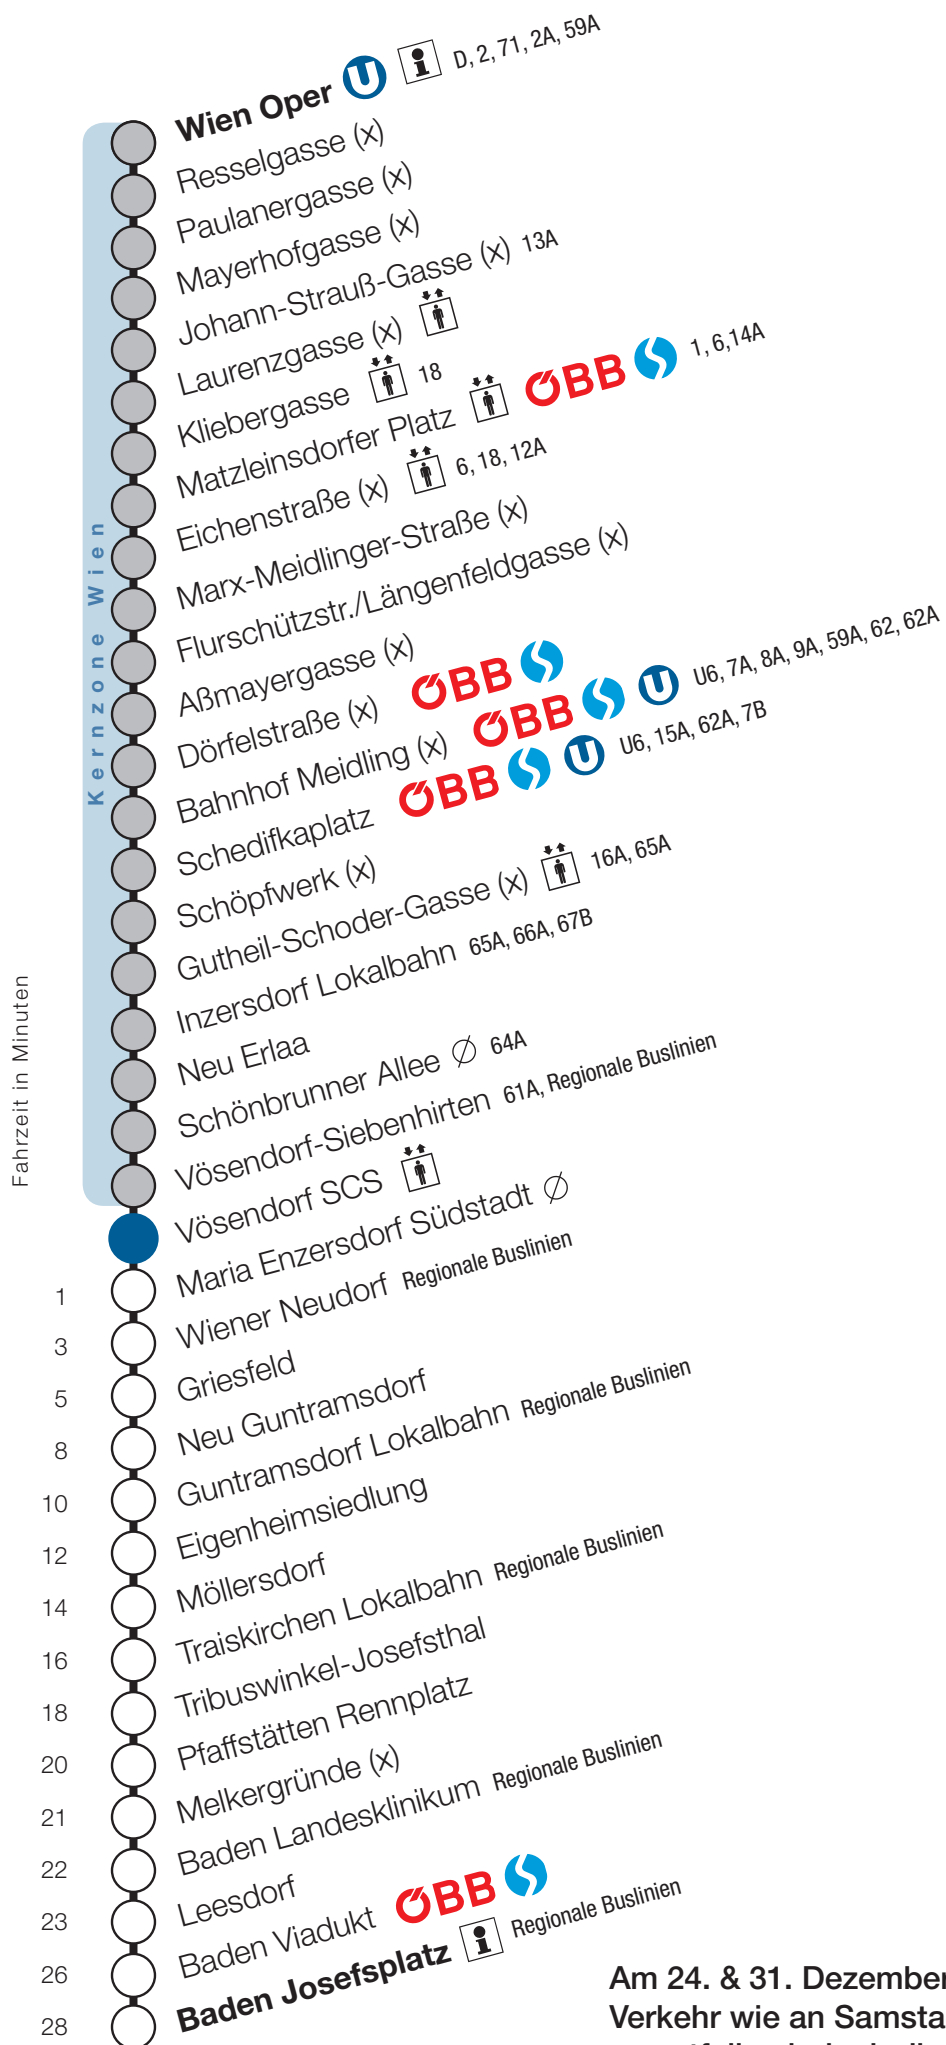

Vösendorf SCS

Fahrtrichtung Baden

Am 24. & 31. Dezember 2018
Verkehr wie an Samstagen,
es entfallen jedoch die
Kurzzüge zwischen Wiener
Neudorf und Wien Oper.

Uhr	Montag - Freitag							
4								
5	13	28	43	58				
6	13	31	46					
7	1	8	16	23	31	38	46	53
8	1	8	16	23	31	38	46	53
9	1	8	16	31	46			
10	1	16	31	46				
11	1	16	31	46				
12	1	16	31	46				
13	1	16	31	46				
14	1	16	31	46	53			
15	1	8	16	23	31	38	46	53
16	1	8	16	23	31	38	46	53
17	1	8	16	23	31	38	46	53
18	1	8	16	23	31	38	46	53
19	1	8	16	31	46			
20	1	16	31	46				
21	1	16	31	46				
22	1	16	31	46				
23	1	16	46					
0	16							

ZUG bis Wr. Neudorf

(x) Zug hält nur bei Bedarf

⊘ Diese Haltestelle ist für Personen mit eingeschränkter Mobilität **nicht** geeignet.

Hinweis: Die techn. Voraussetzungen ermöglichen nur die Mitnahme eines Rollstuhls pro Niederflurwagen der Badner Bahn. Die Fahrradmitnahme ist aus Platz- und Sicherheitsgründen nicht erlaubt. Keine Fahrt ohne gültigen Fahrschein!

Uhr	Samstag								Uhr	Sonn- & Feiertag								
4									4									
5	13	28	43	58					5									
6	13	31	46					6	46									
7	1	16	31	46					7	16	46							
8	1	16	31	46	53				8	16	31	46						
9	1	8	16	23	31	38	46	53	9	1	16	31	46					
10	1	8	16	23	31	38	46	53	10	1	16	31	46					
11	1	8	16	23	31	38	46	53	11	1	16	31	46					
12	1	8	16	23	31	38	46	53	12	1	16	31	46					
13	1	8	16	23	31	38	46	53	13	1	16	31	46					
14	1	8	16	23	31	38	46	53	14	1	16	31	46					
15	1	8	16	23	31	38	46	53	15	1	16	31	46					
16	1	8	16	23	31	38	46	53	16	1	16	31	46					
17	1	8	16	23	31	38	46	53	17	1	16	31	46					
18	1	8	16	31	46				18	1	16	31	46					
19	1	16	31	46					19	1	16	31	46					
20	1	16	31	46					20	1	16	31	46					
21	1	16	31	46					21	1	16	31	46					
22	1	16	31	46					22	1	16	31	46					
23	1	16	46						23	16	46							
0	16								0	16