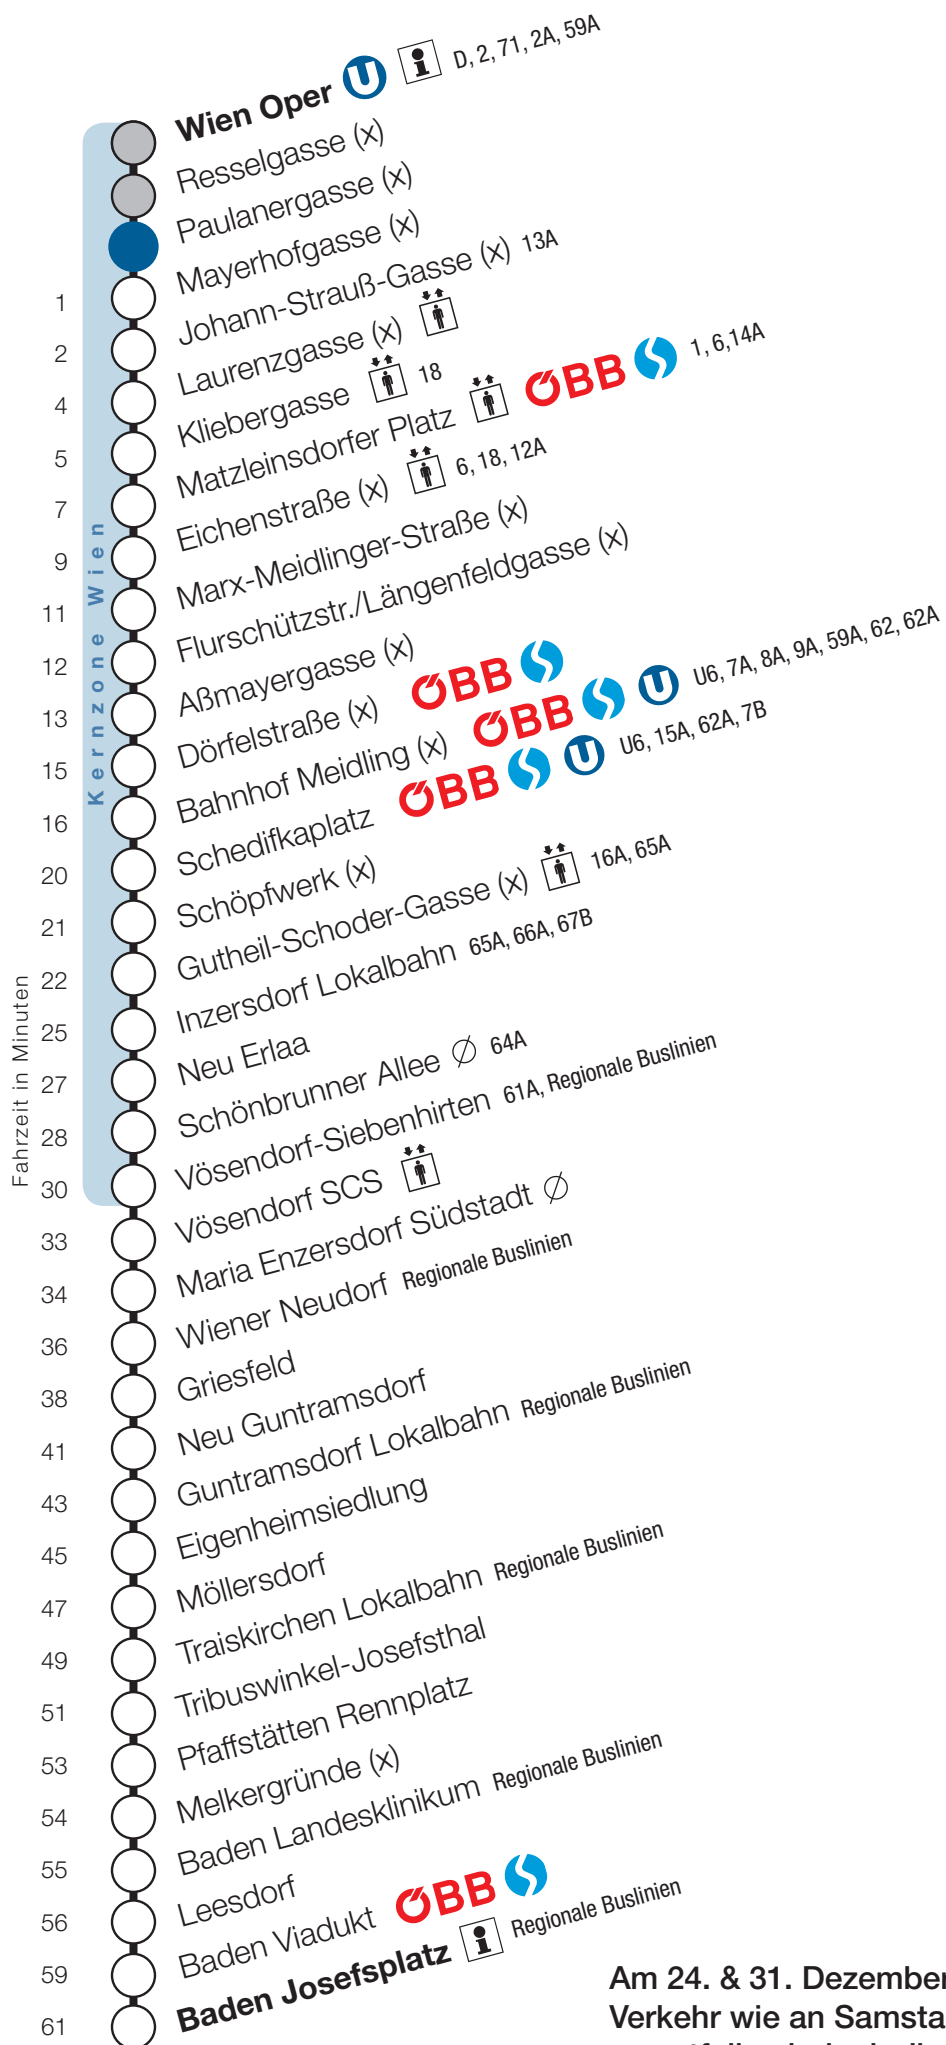

Paulanergasse Fahrtrichtung Baden

Am 24. & 31. Dezember 2018
Verkehr wie an Samstagen,
es entfallen jedoch die
Kurzzüge zwischen Wiener
Neudorf und Wien Oper.

Uhr	Montag - Freitag							
4								
5	40	58						
6	13	28	43	50	58			
7	5	13	20	28	35	43	50	58
8	5	13	20	28	35	43	50	58
9	5	13	20	28	43	58		
10	13	28	43	58				
11	13	28	43	58				
12	13	28	43	58				
13	13	28	43	58				
14	13	28	43	58				
15	13	28	43	50	58			
16	5	13	20	28	35	43	50	58
17	5	13	20	28	35	43	50	58
18	5	13	20	28	35	43	46	58
19	1	15	18	30	33	45		
20	0	15	30	45				
21	0	15	30	45				
22	0	15	30	45	51			
23	15	45						
0	7							

ZUG bis Wr. Neudorf

ZUG bis Inzersdorf Lokalbahn

(x) Zug hält nur bei Bedarf

⊘ Diese Haltestelle ist für Personen mit eingeschränkter Mobilität **nicht** geeignet.

Hinweis: Die techn. Voraussetzungen ermöglichen nur die Mitnahme eines Rollstuhls pro Niederflurwagen der Badner Bahn. Die Fahrradmitnahme ist aus Platz- und Sicherheitsgründen nicht erlaubt. Keine Fahrt ohne gültigen Fahrschein!

Uhr	Samstag								Uhr	Sonn- & Feiertag								
4									4									
5	58								5									
6	13	28	43	58					6	13	43							
7	13	28	43	58					7	13	43	58						
8	13	28	43	58					8	13	28	43	58					
9	13	28	43	50	58				9	13	28	43	58					
10	5	13	20	28	35	43	50	58	10	13	28	43	58					
11	5	13	20	28	35	43	50	58	11	13	28	43	58					
12	5	13	20	28	35	43	50	58	12	13	28	43	58					
13	5	13	20	28	35	43	50	58	13	13	28	43	58					
14	5	13	20	28	35	43	50	58	14	13	28	43	58					
15	5	13	20	28	35	43	50	58	15	13	28	43	58					
16	5	13	20	28	35	43	50	58	16	13	28	43	58					
17	5	13	20	28	35	43	46	58	17	13	28	43	58					
18	1	13	16	28	31	43	46	58	18	13	28	43	58					
19	1	15	30	45					19	15	30	45						
20	0	15	30	45					20	0	15	30	45					
21	0	15	30	45					21	0	15	30	45					
22	0	15	30	45	51				22	0	15	30	45	51				
23	15	45							23	15	45							
0	7								0	7