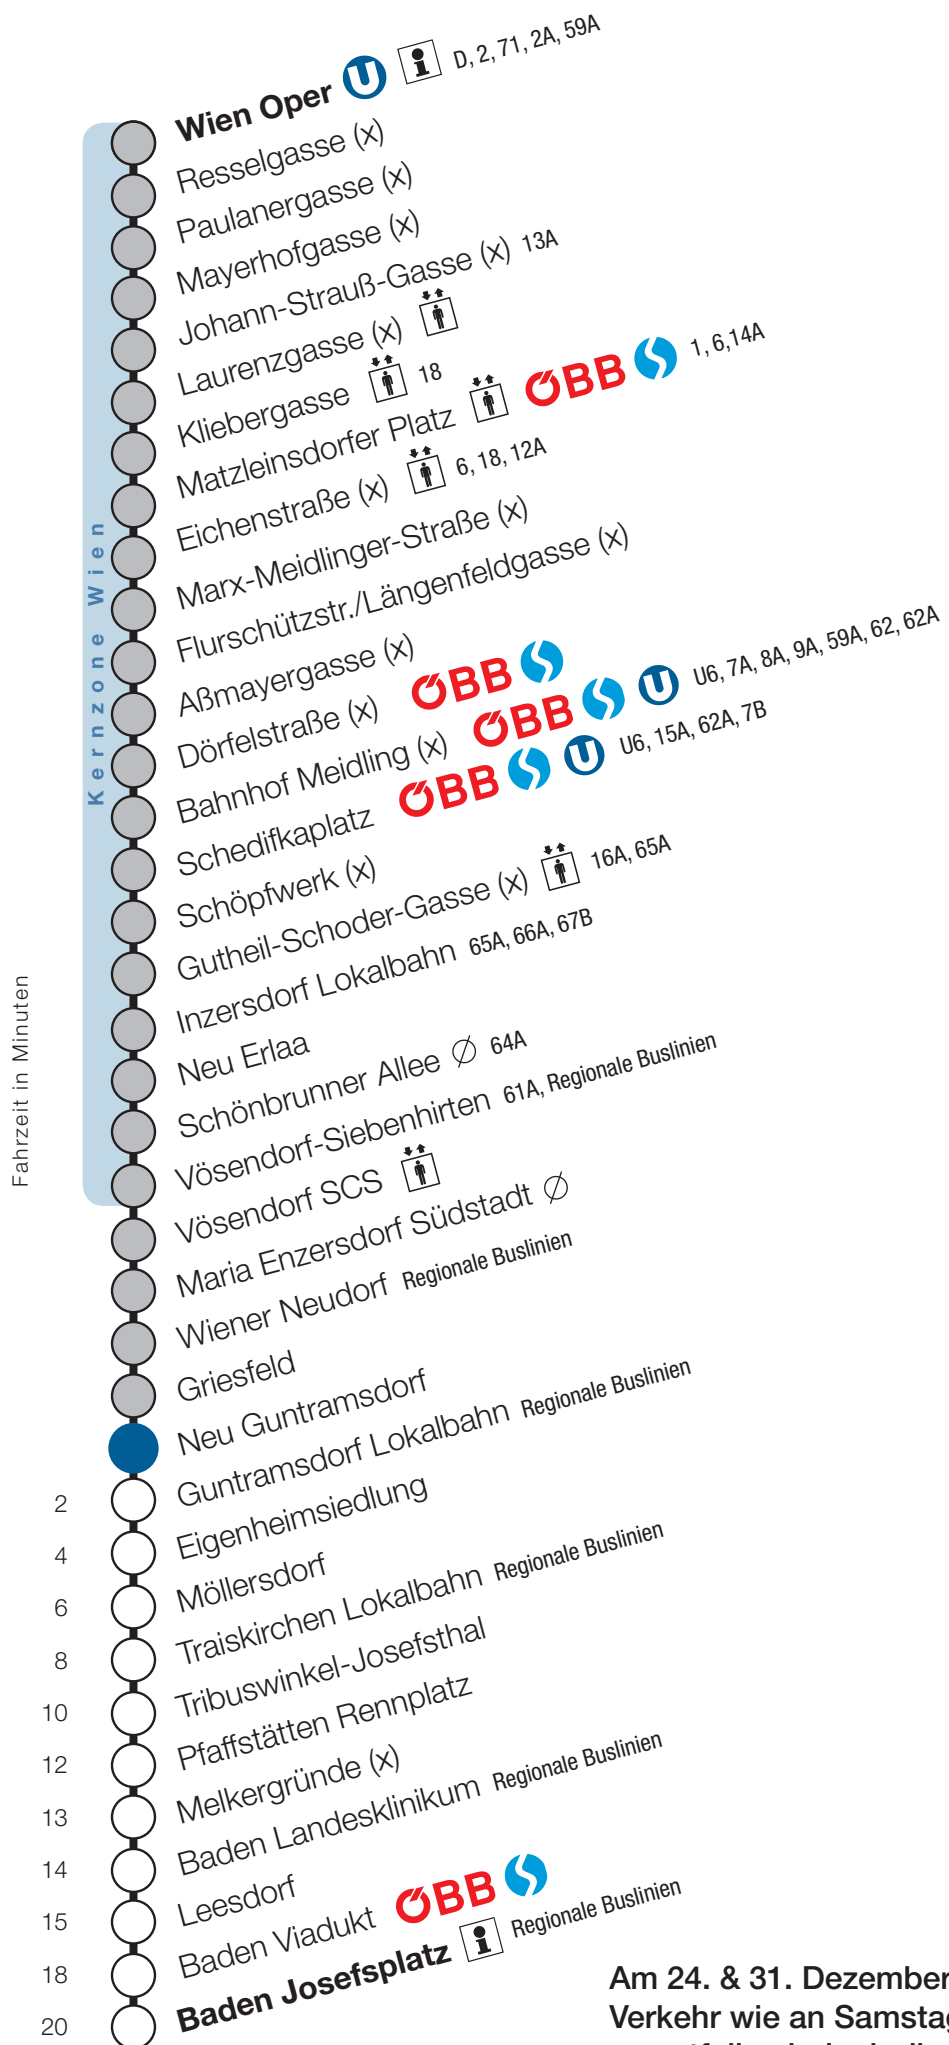

Neu Guntramsdorf

Fahrtrichtung Baden

Am 24. & 31. Dezember 2018
Verkehr wie an Samstagen,
es entfallen jedoch die
Kurzzüge zwischen Wiener
Neudorf und Wien Oper.

Uhr	Montag - Freitag		
4			
5	21	36	51
6	6	21	39 54
7	9	24	39 54
8	9	24	39 54
9	9	24	39 54
10	9	24	39 54
11	9	24	39 54
12	9	24	39 54
13	9	24	39 54
14	9	24	39 54
15	9	24	39 54
16	9	24	39 54
17	9	24	39 54
18	9	24	39 54
19	9	24	39 54
20	9	24	39 54
21	9	24	39 54
22	9	24	39 54
23	9	24	54
0	24		