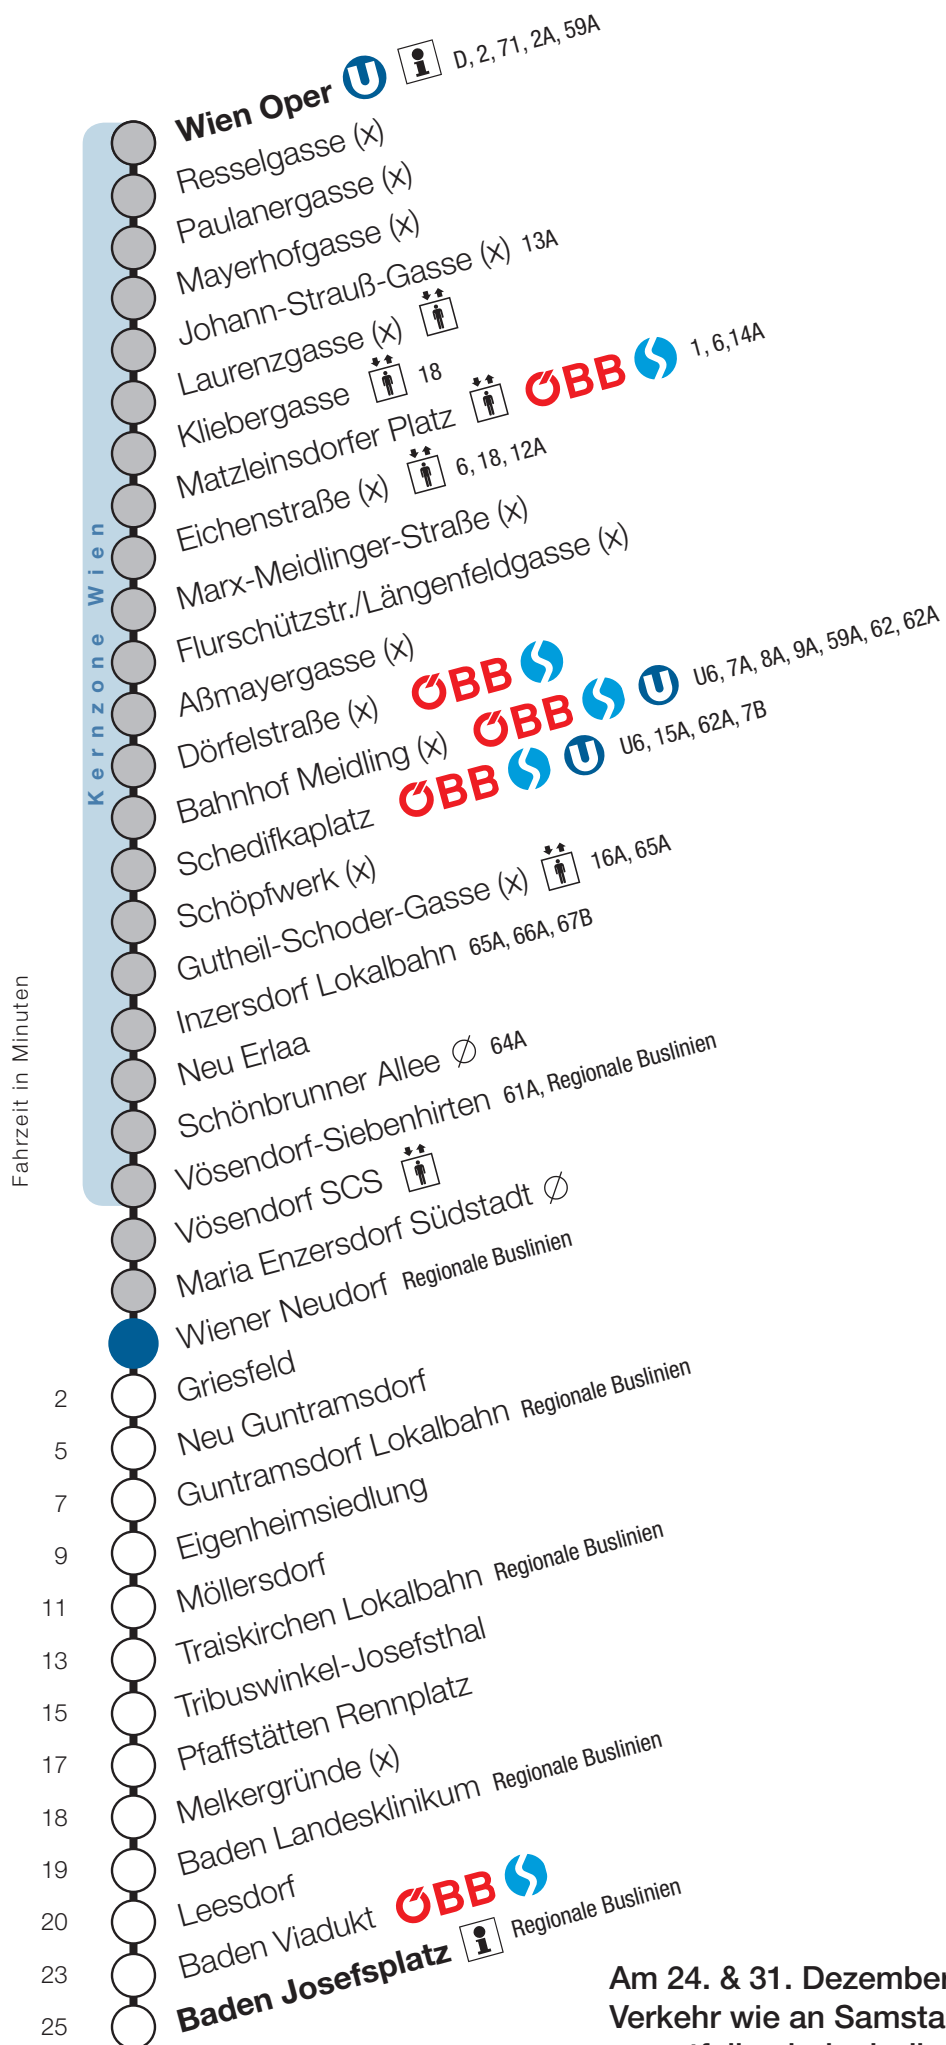

Wiener Neudorf

Fahrtrichtung Baden

Am 24. & 31. Dezember 2018
Verkehr wie an Samstagen,
es entfallen jedoch die
Kurzzüge zwischen Wiener
Neudorf und Wien Oper.

Uhr	Montag - Freitag		
4			
5	16	31	46
6	1	16	34 49
7	4	19	34 49
8	4	19	34 49
9	4	19	34 49
10	4	19	34 49
11	4	19	34 49
12	4	19	34 49
13	4	19	34 49
14	4	19	34 49
15	4	19	34 49
16	4	19	34 49
17	4	19	34 49
18	4	19	34 49
19	4	19	34 49
20	4	19	34 49
21	4	19	34 49
22	4	19	34 49
23	4	19	49
0	19		

(x) Zug hält nur bei Bedarf

Diese Haltestelle ist für Personen mit eingeschränkter Mobilität **nicht** geeignet.

Hinweis: Die techn. Voraussetzungen ermöglichen nur die Mitnahme eines Rollstuhls pro Niederflurwagen der Badner Bahn. Die Fahrradmitnahme ist aus Platz- und Sicherheitsgründen nicht erlaubt. Keine Fahrt ohne gültigen Fahrschein!

Uhr	Samstag	Uhr	Sonn- & Feiertag
4		4	
5	16 31 46	5	
6	1 16 34 49	6	49
7	4 19 34 49	7	19 49
8	4 19 34 49	8	19 34 49
9	4 19 34 49	9	4 19 34 49
10	4 19 34 49	10	4 19 34 49
11	4 19 34 49	11	4 19 34 49
12	4 19 34 49	12	4 19 34 49
13	4 19 34 49	13	4 19 34 49
14	4 19 34 49	14	4 19 34 49
15	4 19 34 49	15	4 19 34 49
16	4 19 34 49	16	4 19 34 49
17	4 19 34 49	17	4 19 34 49
18	4 19 34 49	18	4 19 34 49
19	4 19 34 49	19	4 19 34 49
20	4 19 34 49	20	4 19 34 49
21	4 19 34 49	21	4 19 34 49
22	4 19 34 49	22	4 19 34 49
23	4 19 49	23	4 19 49
0	19	0	19