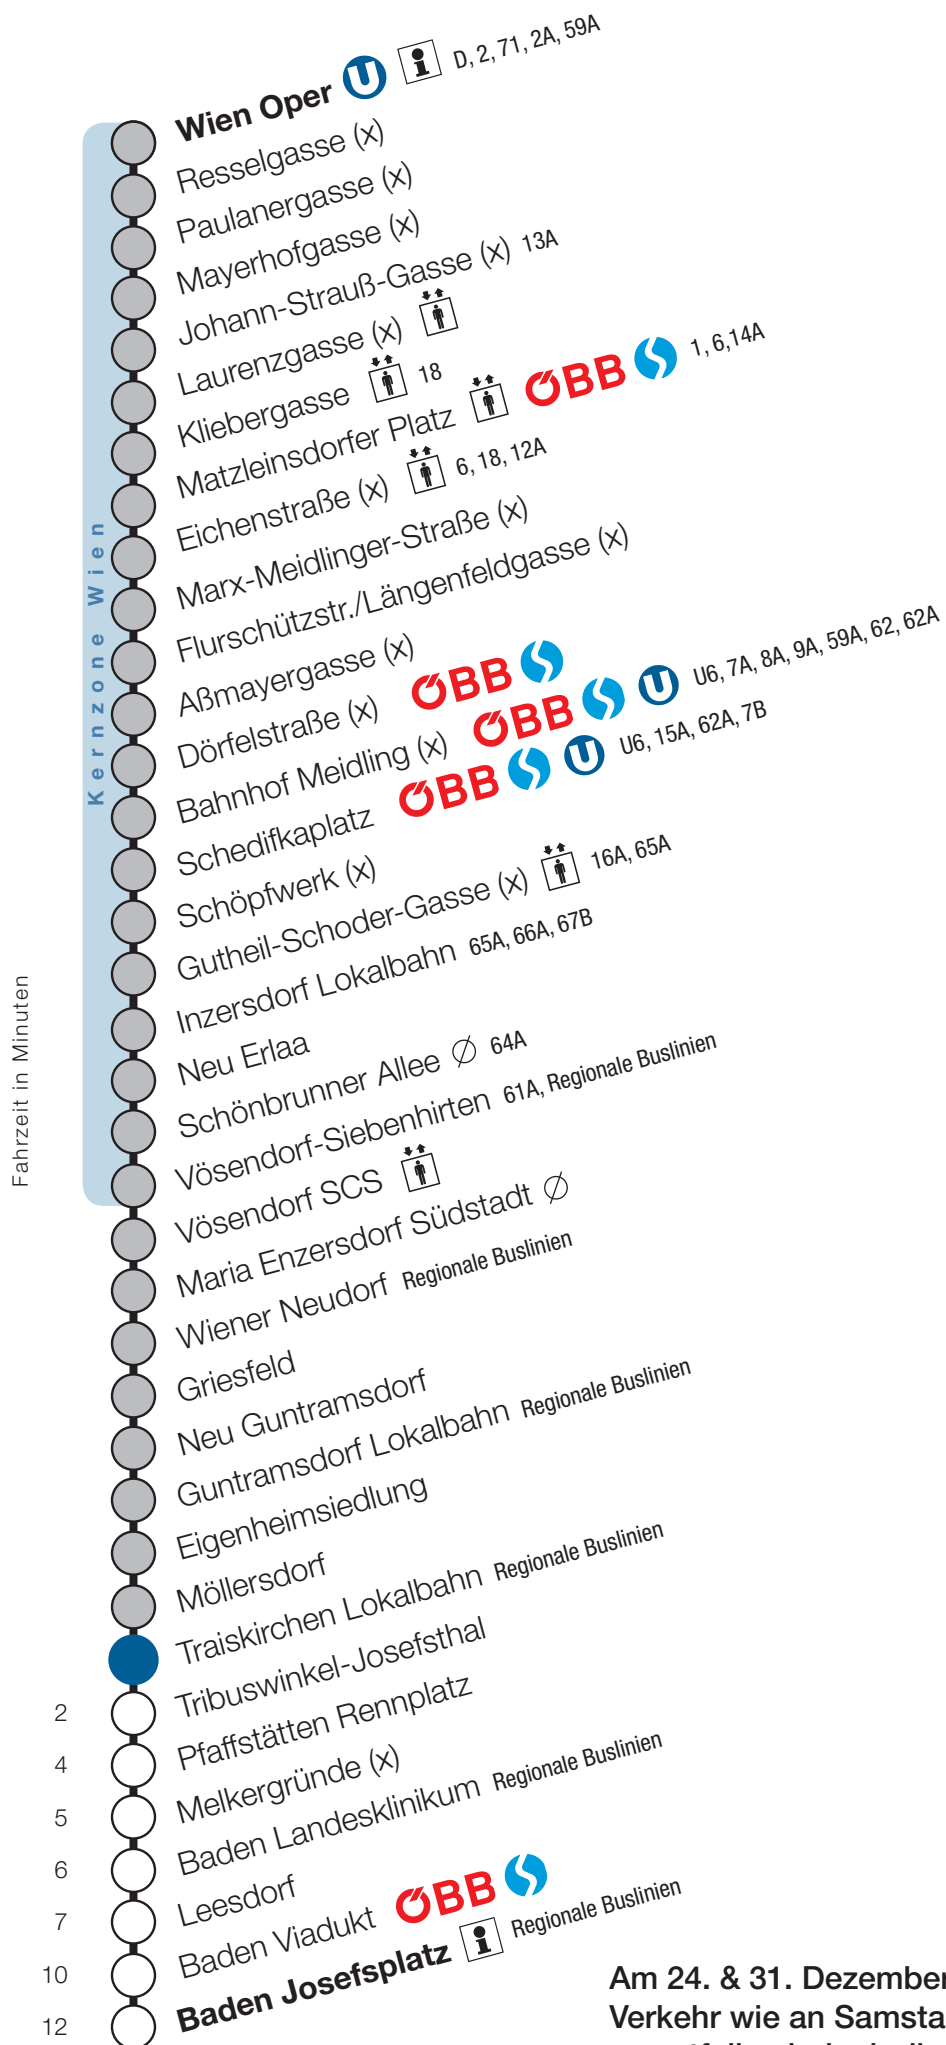

Traiskirchen Lokalbahn

Fahrtrichtung Baden

Am 24. & 31. Dezember 2018
Verkehr wie an Samstagen,
es entfallen jedoch die
Kurzzüge zwischen Wiener
Neudorf und Wien Oper.

Uhr	Montag - Freitag		
4			
5	29	54	59
6	14	29	47
7	2	17	32 47
8	2	17	32 47
9	2	17	32 47
10	2	17	32 47
11	2	17	32 47
12	2	17	32 47
13	2	17	32 47
14	2	17	32 47
15	2	17	32 47
16	2	17	32 47
17	2	17	32 47
18	2	17	32 47
19	2	17	32 47
20	2	17	32 47
21	2	17	32 47
22	2	17	32 47
23	2	17	32
0	2	32	

(x) Zug hält nur bei Bedarf

⊘ Diese Haltestelle ist für Personen mit eingeschränkter Mobilität **nicht** geeignet.

Hinweis: Die techn. Voraussetzungen ermöglichen nur die Mitnahme eines Rollstuhls pro Niederflurwagen der Badner Bahn. Die Fahrradmitnahme ist aus Platz- und Sicherheitsgründen nicht erlaubt. Keine Fahrt ohne gültigen Fahrschein!

Uhr	Samstag	Uhr	Sonn- & Feiertag
4		4	
5	29 54 59	5	
6	14 29 47	6	
7	2 17 32 47	7	2 32
8	2 17 32 47	8	2 32 47
9	2 17 32 47	9	2 17 32 47
10	2 17 32 47	10	2 17 32 47
11	2 17 32 47	11	2 17 32 47
12	2 17 32 47	12	2 17 32 47
13	2 17 32 47	13	2 17 32 47
14	2 17 32 47	14	2 17 32 47
15	2 17 32 47	15	2 17 32 47
16	2 17 32 47	16	2 17 32 47
17	2 17 32 47	17	2 17 32 47
18	2 17 32 47	18	2 17 32 47
19	2 17 32 47	19	2 17 32 47
20	2 17 32 47	20	2 17 32 47
21	2 17 32 47	21	2 17 32 47
22	2 17 32 47	22	2 17 32 47
23	2 17 32	23	2 17 32
0	2 32	0	2 32