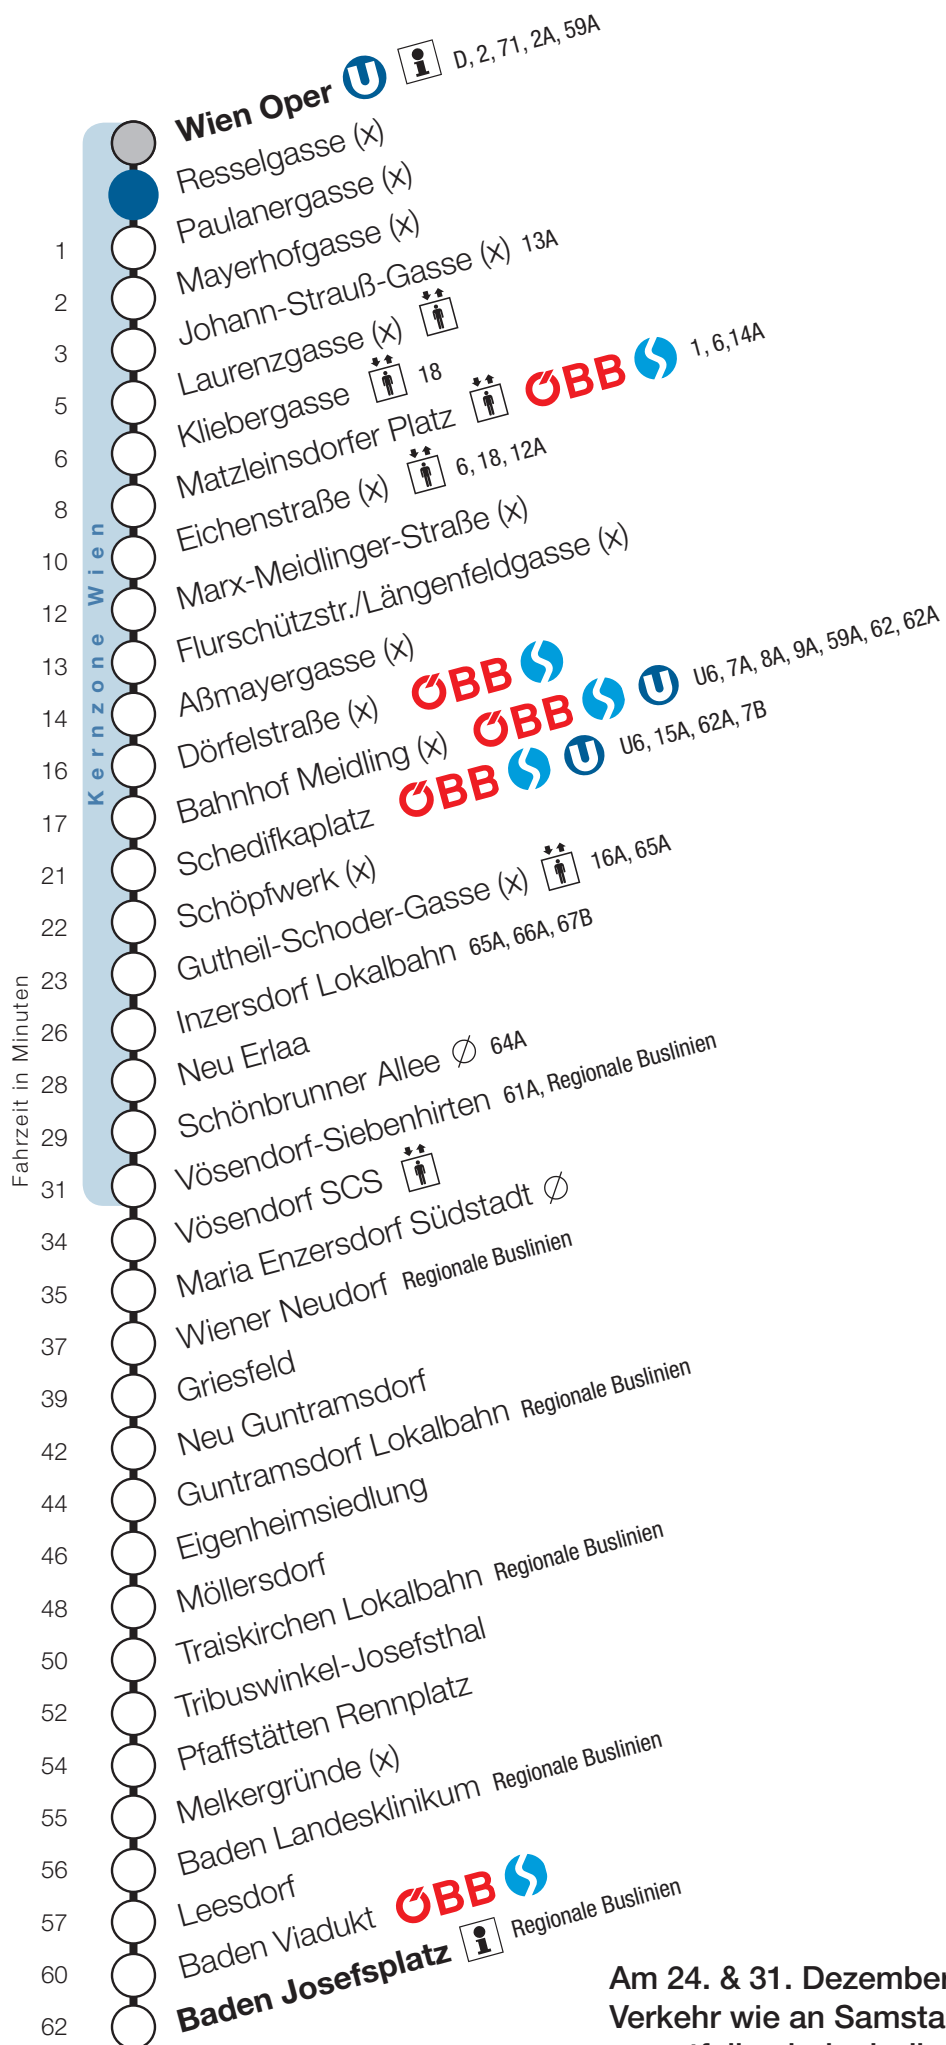

Resselgasse

Fahrtrichtung Baden

Am 24. & 31. Dezember 2018
Verkehr wie an Samstagen,
es entfallen jedoch die
Kurzzüge zwischen Wiener
Neudorf und Wien Oper.

Uhr	Montag - Freitag							
4								
5	39	57						
6	12	27	42	49	57			
7	4	12	19	27	34	42	49	57
8	4	12	19	27	34	42	49	57
9	4	12	19	27	42	57		
10	12	27	42	57				
11	12	27	42	57				
12	12	27	42	57				
13	12	27	42	57				
14	12	27	42	57				
15	12	27	42	49	57			
16	4	12	19	27	34	42	49	57
17	4	12	19	27	34	42	49	57
18	4	12	19	27	34	42	45	57
19	0	14	17	29	32	44	59	
20	14	29	44	59				
21	14	29	44	59				
22	14	29	44	50				
23	14	44						
0	6							

ZUG bis Wr. Neudorf

ZUG bis Inzersdorf Lokalbahn

(x) Zug hält nur bei Bedarf

⊘ Diese Haltestelle ist für Personen mit eingeschränkter Mobilität **nicht** geeignet.

Hinweis: Die techn. Voraussetzungen ermöglichen nur die Mitnahme eines Rollstuhls pro Niederflurwagen der Badner Bahn. Die Fahrradmitnahme ist aus Platz- und Sicherheitsgründen nicht erlaubt. Keine Fahrt ohne gültigen Fahrschein!

Uhr	Samstag								Uhr	Sonn- & Feiertag								
4									4									
5	57								5									
6	12	27	42	57					6	12	42							
7	12	27	42	57					7	12	42	57						
8	12	27	42	57					8	12	27	42	57					
9	12	27	42	49	57				9	12	27	42	57					
10	4	12	19	27	34	42	49	57	10	12	27	42	57					
11	4	12	19	27	34	42	49	57	11	12	27	42	57					
12	4	12	19	27	34	42	49	57	12	12	27	42	57					
13	4	12	19	27	34	42	49	57	13	12	27	42	57					
14	4	12	19	27	34	42	49	57	14	12	27	42	57					
15	4	12	19	27	34	42	49	57	15	12	27	42	57					
16	4	12	19	27	34	42	49	57	16	12	27	42	57					
17	4	12	19	27	34	42	45	57	17	12	27	42	57					
18	0	12	15	27	30	42	45	57	18	12	27	42	57					
19	0	14	29	44	59				19	14	29	44	59					
20	14	29	44	59					20	14	29	44	59					
21	14	29	44	59					21	14	29	44	59					
22	14	29	44	50					22	14	29	44	50					
23	14	44							23	14	44							
0	6								0	6