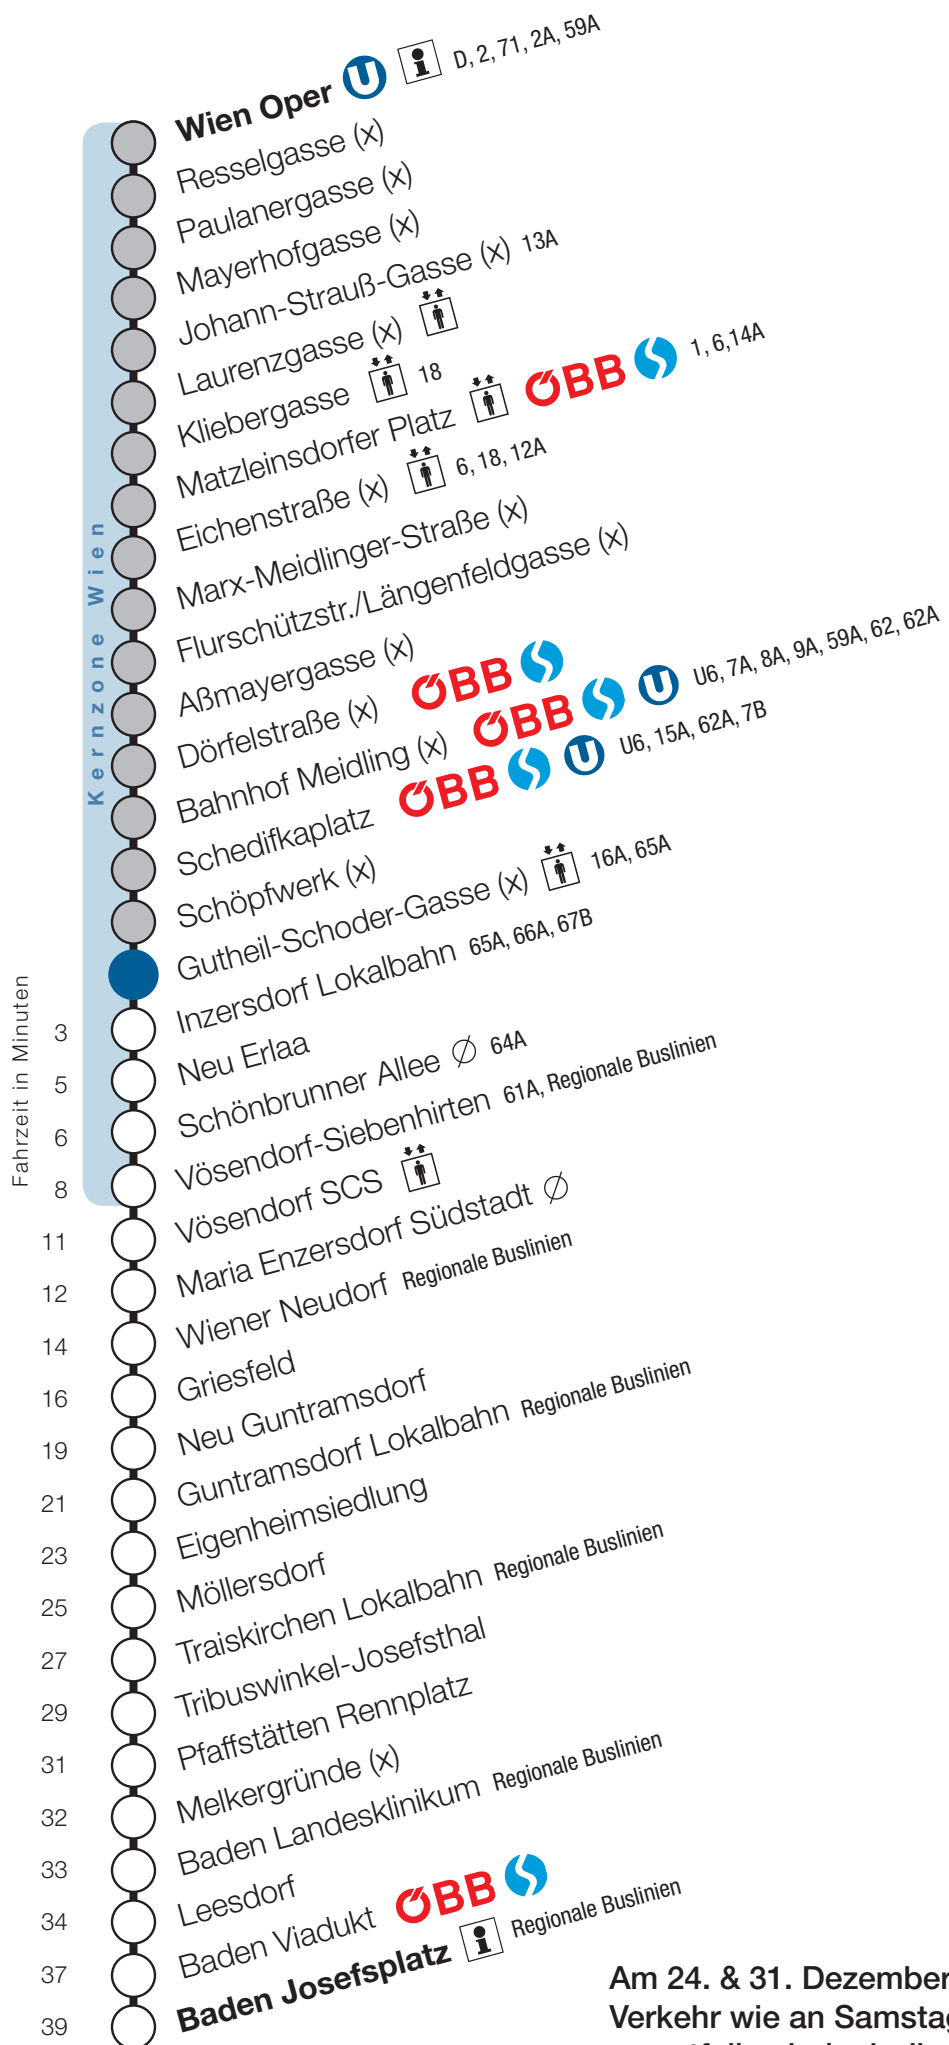

Gutheil-Schoder-Gasse

Fahrtrichtung Baden

Am 24. & 31. Dezember 2018
Verkehr wie an Samstagen,
es entfallen jedoch die
Kurzzüge zwischen Wiener
Neudorf und Wien Oper.

Uhr	Montag - Freitag									
4										
5	2	17	32	47						
6	2	20	35	50	57					
7	5	12	20	27	35	42	50	57		
8	5	12	20	27	35	42	50	57		
9	5	12	16	20	27	31	35	42	46	50
10	5	20	35	50						
11	5	20	35	50						
12	5	20	35	50						
13	5	20	35	50						
14	5	20	35	42	50	57				
15	5	12	20	27	35	42	50	57		
16	5	12	20	27	35	42	50	57		
17	5	12	20	27	35	42	50	57		
18	5	12	20	27	35	42	50	57		
19	5	8	20	23	29	35	38	44	50	53
20	5	20	35	50						
21	5	20	35	50						
22	5	20	35	50						
23	5	11	35							
0	5	21	27	51						

ZUG bis Wr. Neudorf

ZUG nur Freitag

ZUG bis Inzersdorf Lokalbahn

(x) Zug hält nur bei Bedarf

⊘ Diese Haltestelle ist für Personen mit eingeschränkter Mobilität **nicht** geeignet.

Hinweis: Die techn. Voraussetzungen ermöglichen nur die Mitnahme eines Rollstuhls pro Niederflurwagen der Badner Bahn. Die Fahrradmitnahme ist aus Platz- und Sicherheitsgründen nicht erlaubt. Keine Fahrt ohne gültigen Fahrschein!

Uhr	Samstag										Uhr	Sonn- & Feiertag										
4											4											
5	2	17	32	47							5											
6	2	20	35	50							6	35										
7	5	20	35	50							7	5	35									
8	5	20	35	42	50	57					8	5	20	35	50							
9	5	12	20	27	35	42	50	57				9	5	20	35	50						
10	5	12	20	27	35	42	50	57				10	5	20	35	50						
11	5	12	20	27	35	42	50	57				11	5	20	35	50						
12	5	12	20	27	35	42	50	57				12	5	20	35	50						
13	5	12	20	27	35	42	50	57				13	5	20	35	50						
14	5	12	20	27	35	42	50	57				14	5	20	35	50						
15	5	12	20	27	35	42	50	57				15	5	20	35	50						
16	5	12	20	27	35	42	50	57				16	5	20	35	50						
17	5	12	20	27	35	42	50	57				17	5	20	35	50						
18	5	8	20	23	35	38	50	53				18	5	20	35	50						
19	5	8	20	23	35	50					19	5	20	35	50							
20	5	20	35	50							20	5	20	35	50							
21	5	20	35	50							21	5	20	35	50							
22	5	20	35	50							22	5	20	35	50							
23	5	11	35								23	5	11	35								
0	5	21	27								0	5	21	27