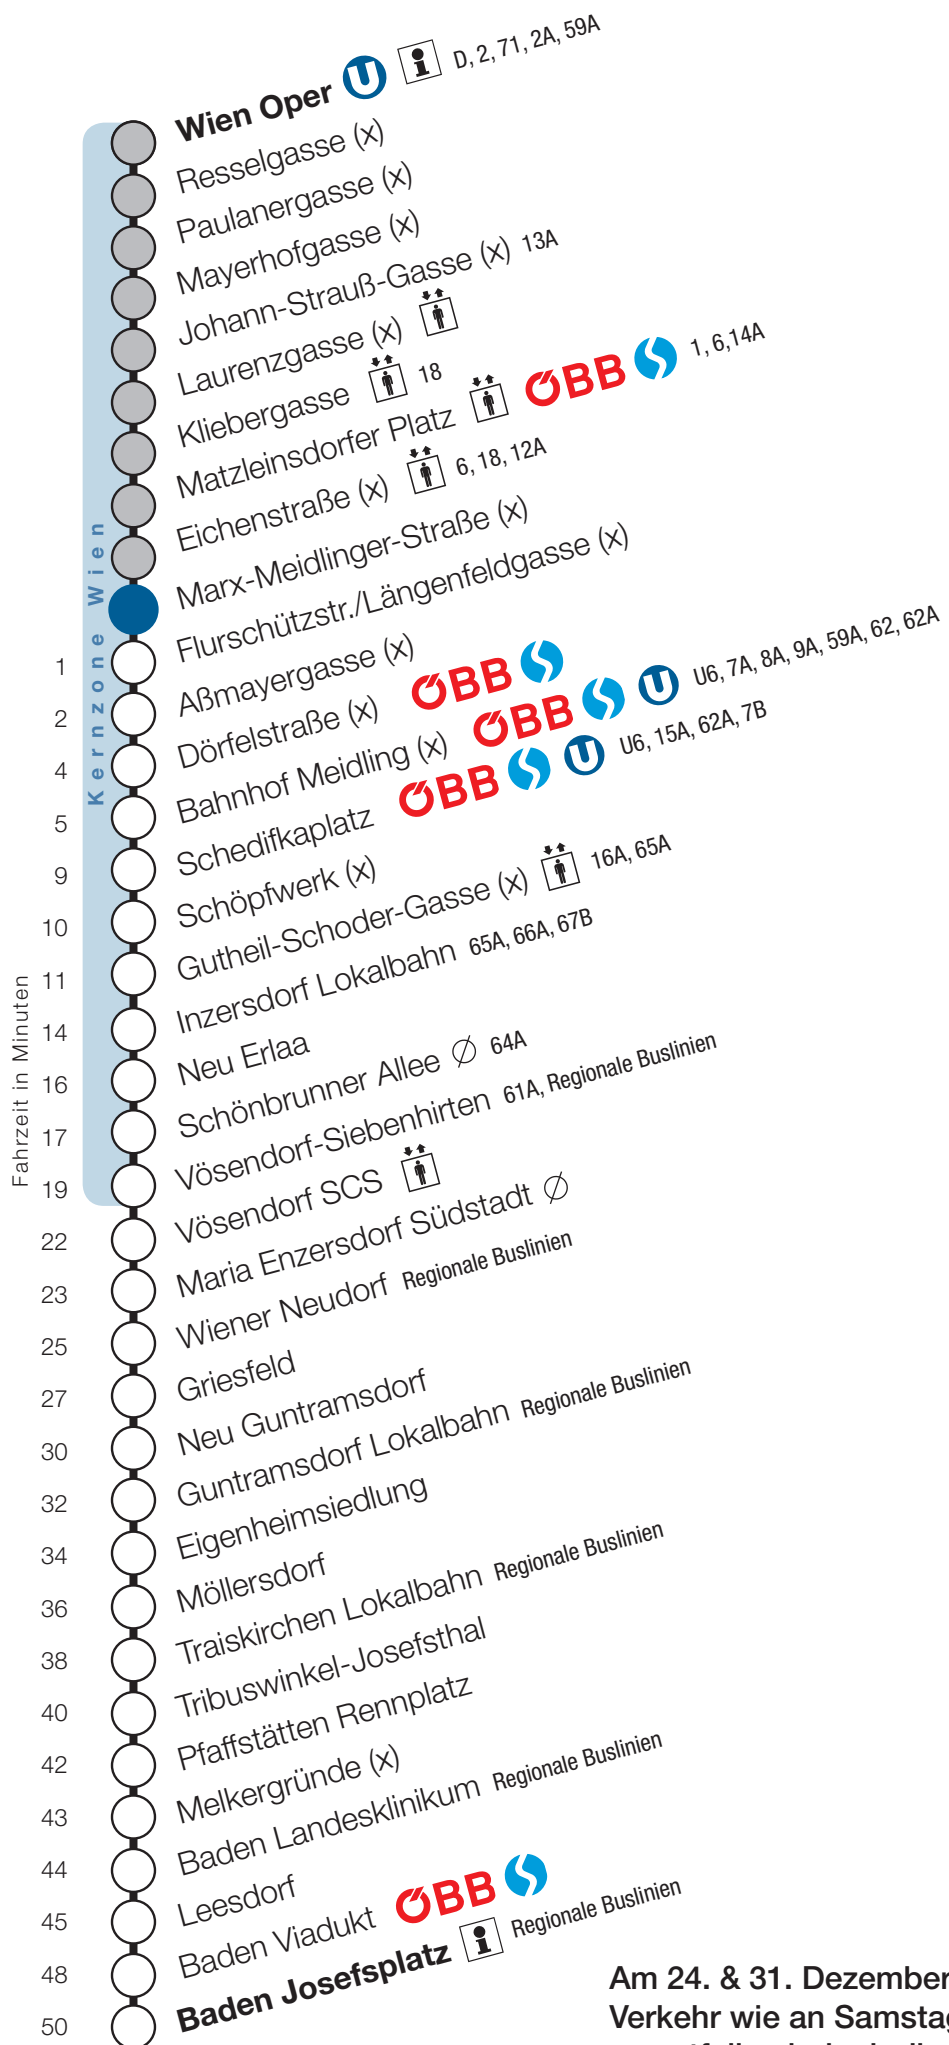

Marx-Meidlinger-Straße

Fahrtrichtung Baden

Am 24. & 31. Dezember 2018
Verkehr wie an Samstagen,
es entfallen jedoch die
Kurzzüge zwischen Wiener
Neudorf und Wien Oper.

Uhr	Montag - Freitag								
4									
5	51								
6	9 24 39 54								
7	1	9	16	24	31	39	46	54	
8	1	9	16	24	31	39	46	54	
9	1	9	16	24	31	39	54		
10	9 24 39 54								
11	9 24 39 54								
12	9 24 39 54								
13	9 24 39 54								
14	9 24 39 54								
15	9 24 39 54								
16	1	9	16	24	31	39	46	54	
17	1	9	16	24	31	39	46	54	
18	1	9	16	24	31	39	46	54 57	
19	9	12	26	29	41	44	56		
20	11 26 41 56								
21	11 26 41 56								
22	11 26 41 56								
23	2	26	56						
0	18								

ZUG bis Wr. Neudorf

ZUG bis Inzersdorf Lokalbahn

(x) Zug hält nur bei Bedarf

⊘ Diese Haltestelle ist für Personen mit eingeschränkter Mobilität **nicht** geeignet.

Hinweis: Die techn. Voraussetzungen ermöglichen nur die Mitnahme eines Rollstuhls pro Niederflurwagen der Badner Bahn. Die Fahrradmitnahme ist aus Platz- und Sicherheitsgründen nicht erlaubt. Keine Fahrt ohne gültigen Fahrschein!

Uhr	Samstag								Uhr	Sonn- & Feiertag							
4									4								
5									5								
6	9 24 39 54								6	24 54							
7	9 24 39 54								7	24 54							
8	9 24 39 54								8	9 24 39 54							
9	9 24 39 54								9	9 24 39 54							
10	1	9	16	24	31	39	46	54	10	9	24	39	54				
11	1	9	16	24	31	39	46	54	11	9	24	39	54				
12	1	9	16	24	31	39	46	54	12	9	24	39	54				
13	1	9	16	24	31	39	46	54	13	9	24	39	54				
14	1	9	16	24	31	39	46	54	14	9	24	39	54				
15	1	9	16	24	31	39	46	54	15	9	24	39	54				
16	1	9	16	24	31	39	46	54	16	9	24	39	54				
17	1	9	16	24	31	39	46	54 57	17	9	24	39	54				
18	9	12	24	27	39	42	54	57	18	9	24	39	54				
19	9 12 26 41 56								19	9 26 41 56							
20	11 26 41 56								20	11 26 41 56							
21	11 26 41 56								21	11 26 41 56							
22	11 26 41 56								22	11 26 41 56							
23	2	26	56						23	2	26	56					
0	18								0	18