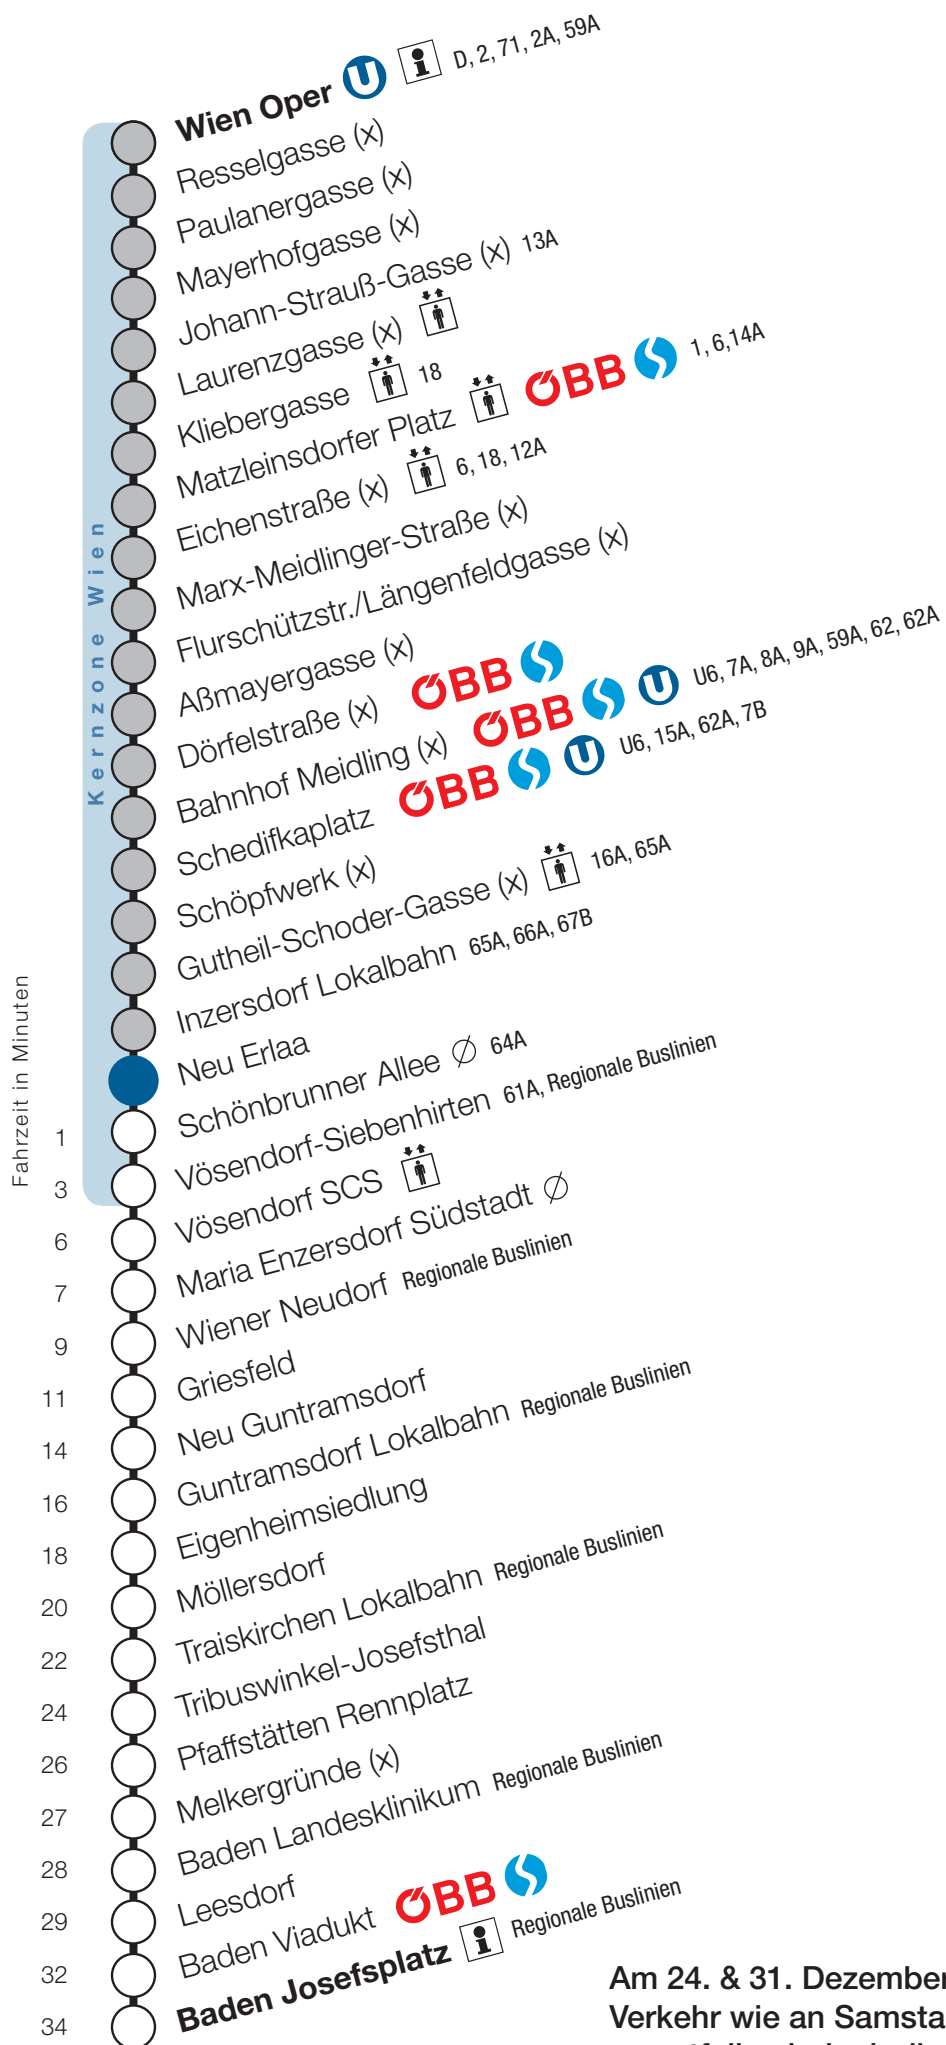

Neu Erlaa

Fahrtrichtung Baden

Am 24. & 31. Dezember 2018
Verkehr wie an Samstagen,
es entfallen jedoch die
Kurzzüge zwischen Wiener
Neudorf und Wien Oper.

Uhr	Montag - Freitag							
4								
5	7	22	37	52				
6	7	25	40	55				
7	2	10	17	25	32	40	47	55
8	2	10	17	25	32	40	47	55
9	2	10	25	40	55			
10	10	25	40	55				
11	10	25	40	55				
12	10	25	40	55				
13	10	25	40	55				
14	10	25	40	47	55			
15	2	10	17	25	32	40	47	55
16	2	10	17	25	32	40	47	55
17	2	10	17	25	32	40	47	55
18	2	10	17	25	32	40	47	55
19	2	10	25	40	55			
20	10	25	40	55				
21	10	25	40	55				
22	10	25	40	55				
23	10	40						
0	10							

ZUG bis Wr. Neudorf

(x) Zug hält nur bei Bedarf

⊘ Diese Haltestelle ist für Personen mit eingeschränkter Mobilität **nicht** geeignet.

Hinweis: Die techn. Voraussetzungen ermöglichen nur die Mitnahme eines Rollstuhls pro Niederflurwagen der Badner Bahn. Die Fahrradmitnahme ist aus Platz- und Sicherheitsgründen nicht erlaubt. Keine Fahrt ohne gültigen Fahrschein!

Uhr	Samstag	Uhr	Sonn- & Feiertag
4		4	
5	7 22 37 52	5	
6	7 25 40 55	6	40
7	10 25 40 55	7	10 40
8	10 25 40 47 55	8	10 25 40 55
9	2 10 17 25 32 40 47 55	9	10 25 40 55
10	2 10 17 25 32 40 47 55	10	10 25 40 55
11	2 10 17 25 32 40 47 55	11	10 25 40 55
12	1 9 16 24 31 39 46 54	12	10 25 40 55
13	2 10 17 25 32 40 47 55	13	10 25 40 55
14	1 9 16 24 31 39 46 54	14	10 25 40 55
15	2 10 17 25 32 40 47 55	15	10 25 40 55
16	1 9 16 24 31 39 46 54	16	10 25 40 55
17	2 10 17 25 32 40 47 55	17	10 25 40 55
18	2 10 25 40 55	18	10 25 40 55
19	10 25 40 55	19	10 25 40 55
20	10 25 40 55	20	10 25 40 55
21	10 25 40 55	21	10 25 40 55
22	10 25 40 55	22	10 25 40 55
23	10 40	23	10 40
0	10	0	10