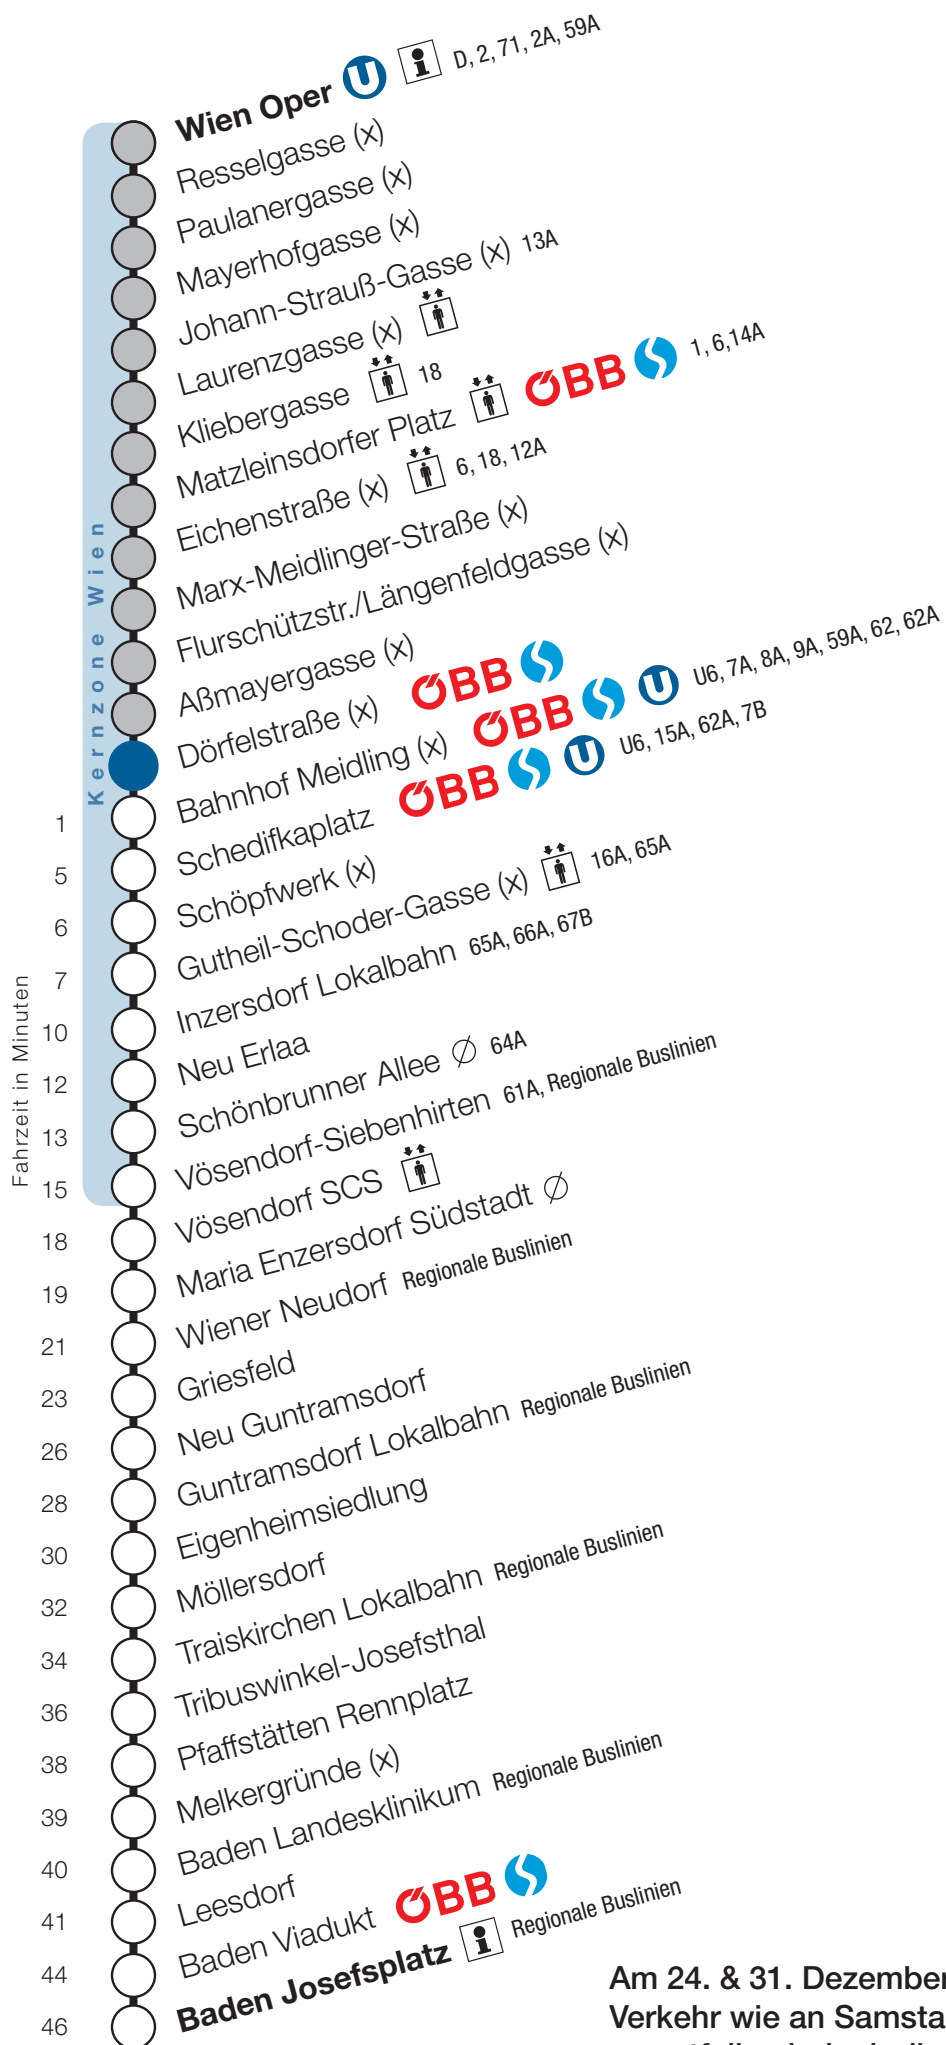

Dörfelstraße Fahrtrichtung Baden

Am 24. & 31. Dezember 2018
Verkehr wie an Samstagen,
es entfallen jedoch die
Kurzzüge zwischen Wiener
Neudorf und Wien Oper.

Uhr	Montag - Freitag								
4	55								
5	10	25	40	55					
6	13	28	43	50	58				
7	5	13	20	28	35	43	50	58	
8	5	13	20	28	35	43	50	58	
9	5	11	13	20	25	28	35	41	43 58
10	13	28	43	58					
11	13	28	43	58					
12	13	28	43	58					
13	13	28	43	58					
14	13	28	35	43	50	58			
15	5	13	20	28	35	43	50	58	
16	5	13	20	28	35	43	50	58	
17	5	13	20	28	35	43	50	58	
18	5	13	20	28	35	43	50	58	
19	1	13	16	24	30	33	39	45	48
20	0	15	30	45					
21	0	15	30	45					
22	0	15	30	45					
23	0	6	30						
0	0	16	22	46					

ZUG bis Wr. Neudorf

ZUG nur Freitag

ZUG bis Inzersdorf Lokalbahn

(x) Zug hält nur bei Bedarf

⊘ Diese Haltestelle ist für Personen mit eingeschränkter Mobilität **nicht** geeignet.

Hinweis: Die techn. Voraussetzungen ermöglichen nur die Mitnahme eines Rollstuhls pro Niederflurwagen der Badner Bahn. Die Fahrradmitnahme ist aus Platz- und Sicherheitsgründen nicht erlaubt. Keine Fahrt ohne gültigen Fahrschein!

Uhr	Samstag								
4	55								
5	10	25	40	55					
6	13	28	43	58					
7	13	28	43	58					
8	13	28	35	43	50	58			
9	5	13	20	28	35	43	50	58	
10	5	13	20	28	35	43	50	58	
11	5	13	20	28	35	43	50	58	
12	5	13	20	28	35	43	50	58	
13	5	13	20	28	35	43	50	58	
14	5	13	20	28	35	43	50	58	
15	5	13	20	28	35	43	50	58	
16	5	13	20	28	35	43	50	58	
17	5	13	20	28	35	43	50	58	
18	1	13	16	28	31	43	46	58	
19	1	13	16	30	45				
20	0	15	30	45					
21	0	15	30	45					
22	0	15	30	45					
23	0	6	30						
0	0	16	22						

Uhr	Sonn- & Feiertag			
4				
5				
6	28	58		
7	28	58		
8	13	28	43	58
9	13	28	43	58
10	13	28	43	58
11	13	28	43	58
12	13	28	43	58
13	13	28	43	58
14	13	28	43	58
15	13	28	43	58
16	13	28	43	58
17	13	28	43	58
18	13	28	43	58
19	13	30	45	
20	0	15	30	45
21	0	15	30	45
22	0	15	30	45
23	0	6	30	
0	0	16	22