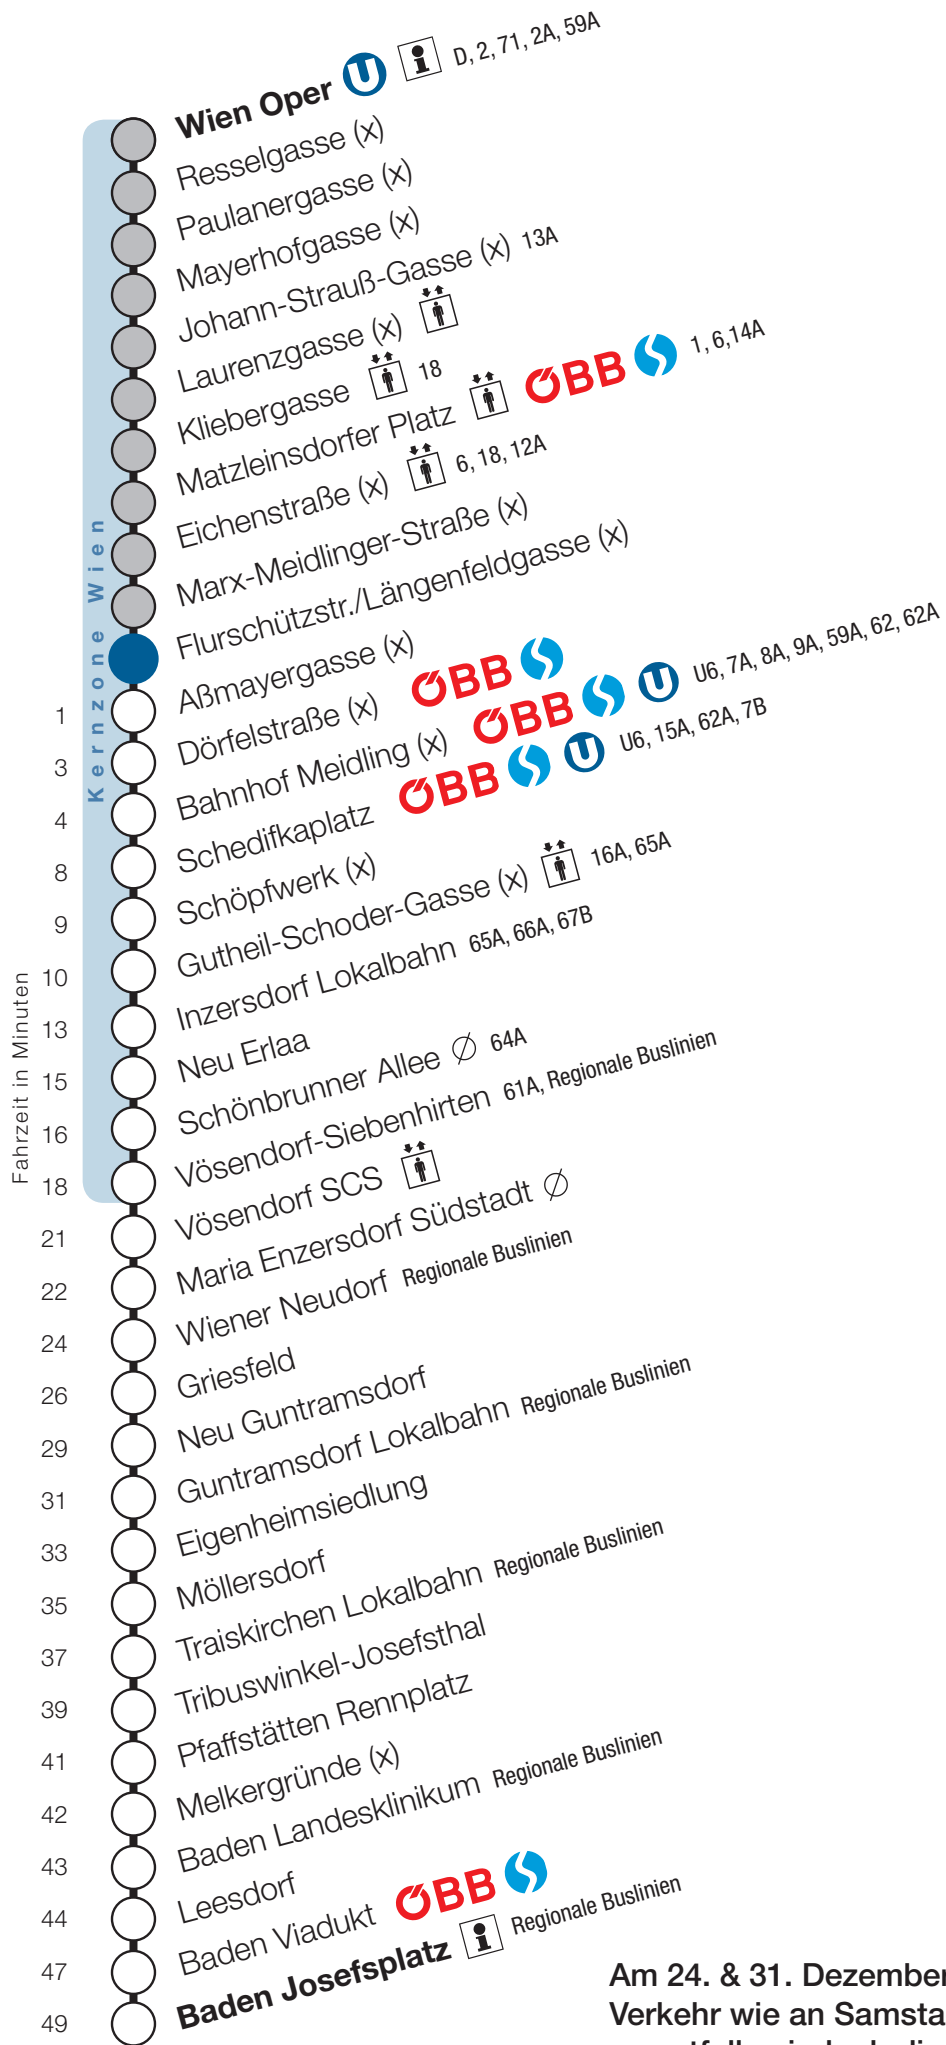

Flurschützstr./Längenfeldg. Fahrtrichtung Baden

Am 24. & 31. Dezember 2018
Verkehr wie an Samstagen,
es entfallen jedoch die
Kurzzüge zwischen Wiener
Neudorf und Wien Oper.

Uhr	Montag - Freitag							
4								
5	52							
6	10	25	40	55				
7	2	10	17	25	32	40	47	55
8	2	10	17	25	32	40	47	55
9	2	10	17	25	32	40	55	
10	10	25	40	55				
11	10	25	40	55				
12	10	25	40	55				
13	10	25	40	55				
14	10	25	40	55				
15	10	25	40	55				
16	2	10	17	25	32	40	47	55
17	2	10	17	25	32	40	47	55
18	2	10	17	25	32	40	47	55
19	10	13	27	30	42	45	57	
20	12	27	42	57				
21	12	27	42	57				
22	12	27	42	57				
23	3	27	57					
0	19							

ZUG bis Wr. Neudorf

ZUG bis Inzersdorf Lokalbahn

(x) Zug hält nur bei Bedarf

⊘ Diese Haltestelle ist für Personen mit eingeschränkter Mobilität **nicht** geeignet.

Hinweis: Die techn. Voraussetzungen ermöglichen nur die Mitnahme eines Rollstuhls pro Niederflurwagen der Badner Bahn. Die Fahrradmitnahme ist aus Platz- und Sicherheitsgründen nicht erlaubt. Keine Fahrt ohne gültigen Fahrschein!

Uhr	Samstag								Uhr	Sonn- & Feiertag							
4									4								
5									5								
6	10	25	40	55					6	25	55						
7	10	25	40	55					7	25	55						
8	10	25	40	55					8	10	25	40	55				
9	10	25	40	55					9	10	25	40	55				
10	2	10	17	25	32	40	47	55	10	10	25	40	55				
11	2	10	17	25	32	40	47	55	11	10	25	40	55				
12	2	10	17	25	32	40	47	55	12	10	25	40	55				
13	2	10	17	25	32	40	47	55	13	10	25	40	55				
14	2	10	17	25	32	40	47	55	14	10	25	40	55				
15	2	10	17	25	32	40	47	55	15	10	25	40	55				
16	2	10	17	25	32	40	47	55	16	10	25	40	55				
17	2	10	17	25	32	40	47	55	17	10	25	40	55				
18	10	13	25	28	40	43	55	58	18	10	25	40	55				
19	10	13	27	42	57				19	10	27	42	57				
20	12	27	42	57					20	12	27	42	57				
21	12	27	42	57					21	12	27	42	57				
22	12	27	42	57					22	12	27	42	57				
23	3	27	57						23	3	27	57					
0	19								0	19