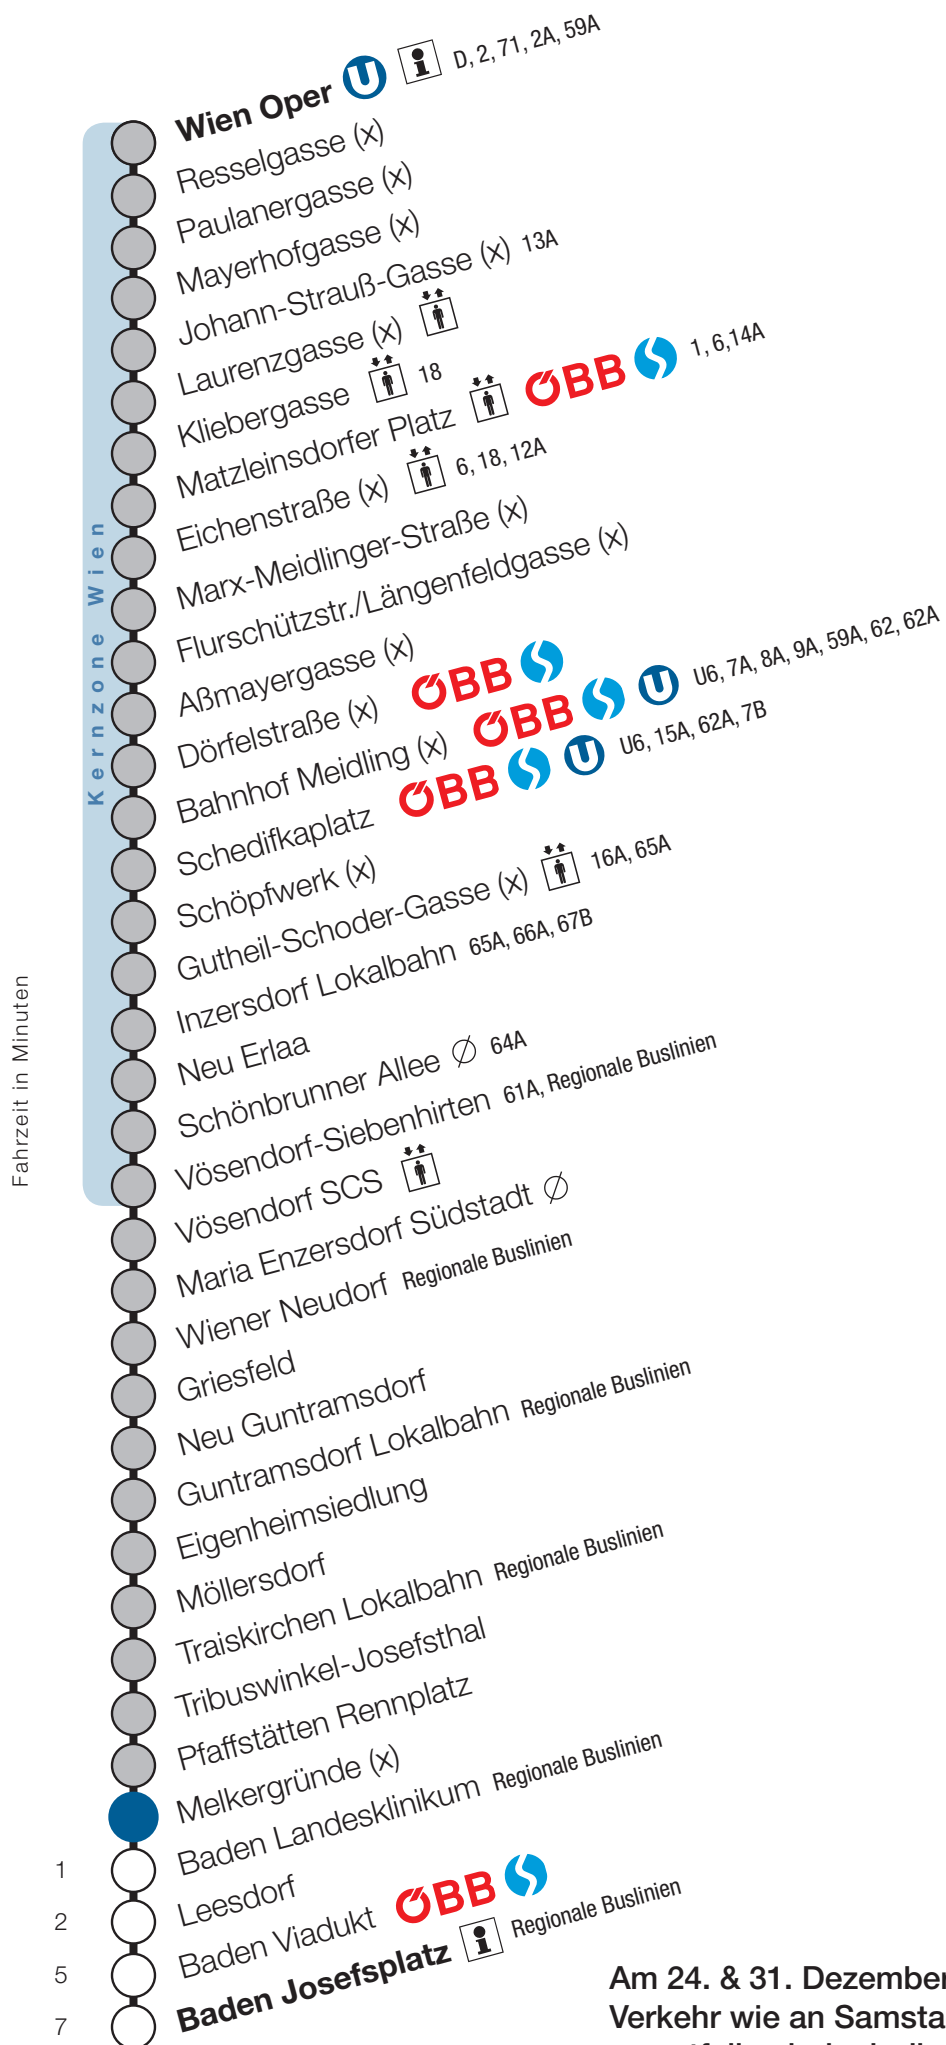

Melkergründe

Fahrtrichtung Baden

Am 24. & 31. Dezember 2018
Verkehr wie an Samstagen,
es entfallen jedoch die
Kurzzüge zwischen Wiener
Neudorf und Wien Oper.

Uhr	Montag - Freitag			
4				
5	34	49		
6	4	19	34	52
7	7	22	37	52
8	7	22	37	52
9	7	22	37	52
10	7	22	37	52
11	7	22	37	52
12	7	22	37	52
13	7	22	37	52
14	7	22	37	52
15	7	22	37	52
16	7	22	37	52
17	7	22	37	52
18	7	22	37	52
19	7	22	37	52
20	7	22	37	52
21	7	22	37	52
22	7	22	37	52
23	7	22	37	
0	7	37		

(x) Zug hält nur bei Bedarf

Diese Haltestelle ist für Personen mit eingeschränkter Mobilität **nicht** geeignet.

Hinweis: Die techn. Voraussetzungen ermöglichen nur die Mitnahme eines Rollstuhls pro Niederflurwagen der Badner Bahn. Die Fahrradmitnahme ist aus Platz- und Sicherheitsgründen nicht erlaubt. Keine Fahrt ohne gültigen Fahrschein!

Uhr	Samstag	Uhr	Sonn- & Feiertag
4		4	
5	34 49	5	
6	4 19 34 52	6	
7	7 22 37 52	7	7 37
8	7 22 37 52	8	7 37 52
9	7 22 37 52	9	7 22 37 52
10	7 22 37 52	10	7 22 37 52
11	7 22 37 52	11	7 22 37 52
12	7 22 37 52	12	7 22 37 52
13	7 22 37 52	13	7 22 37 52
14	7 22 37 52	14	7 22 37 52
15	7 22 37 52	15	7 22 37 52
16	7 22 37 52	16	7 22 37 52
17	7 22 37 52	17	7 22 37 52
18	7 22 37 52	18	7 22 37 52
19	7 22 37 52	19	7 22 37 52
20	7 22 37 52	20	7 22 37 52
21	7 22 37 52	21	7 22 37 52
22	7 22 37 52	22	7 22 37 52
23	7 22 37	23	7 22 37
0	7 37	0	7 37