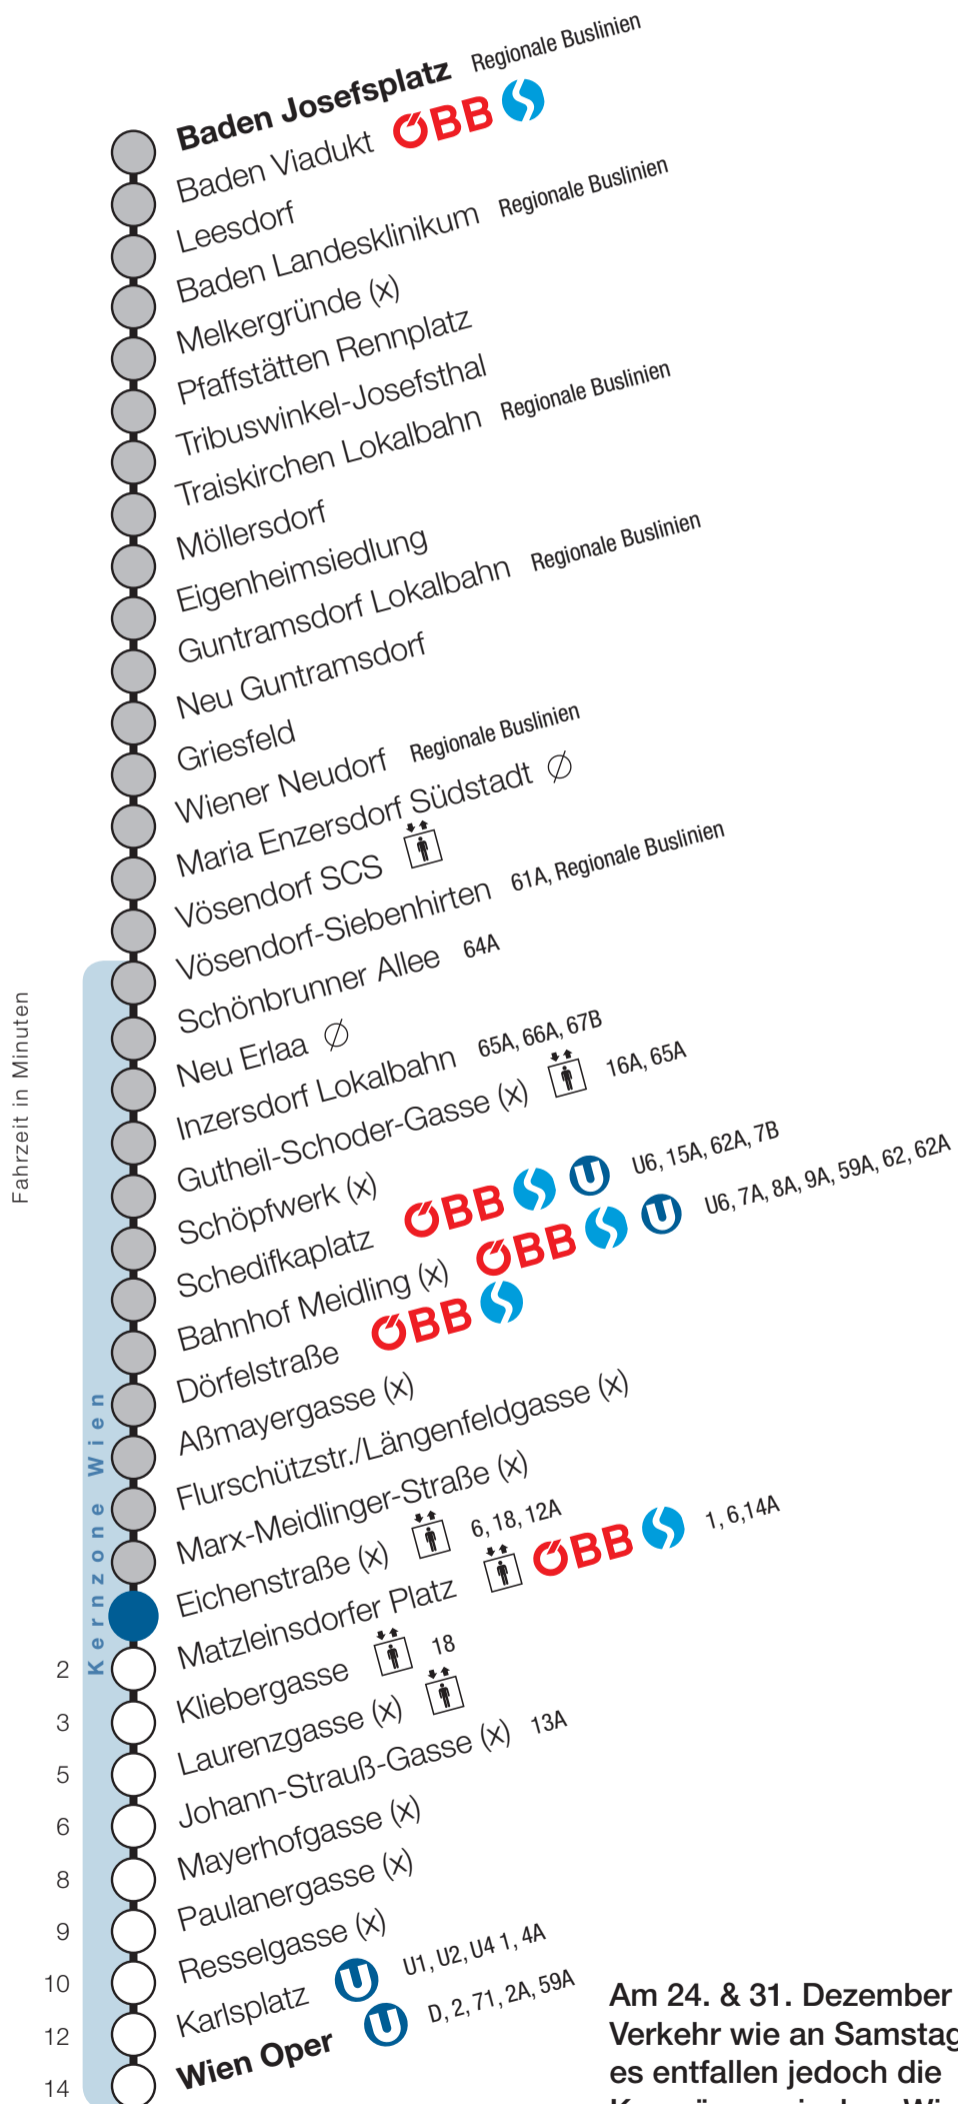

Eichenstraße

Fahrtrichtung Wien

Am 24. & 31. Dezember 2018
Verkehr wie an Samstagen,
es entfallen jedoch die
Kurzzüge zwischen Wiener
Neudorf und Wien Oper.

Uhr	Montag - Freitag						
4							
5	21	26	51				
6	6	21	28	26	43	51	58
7	6	14	21	29	36	44	51 59
8	6	14	21	29	36	44	51 59
9	6	21	26	51			
10	6	21	26	51			
11	6	21	26	51			
12	6	21	26	51			
13	6	21	26	51			
14	6	21	26	51			
15	6	21	29	36	44	51	59
16	6	14	21	29	36	44	51 59
17	6	14	21	29	36	44	51 59
18	6	14	21	29	36	44	51 59
19	6	14	21	36	49		
20	4	19	34	49			
21	4	19	34	49			
22	4	19	34	49			
23	19	49					
0							