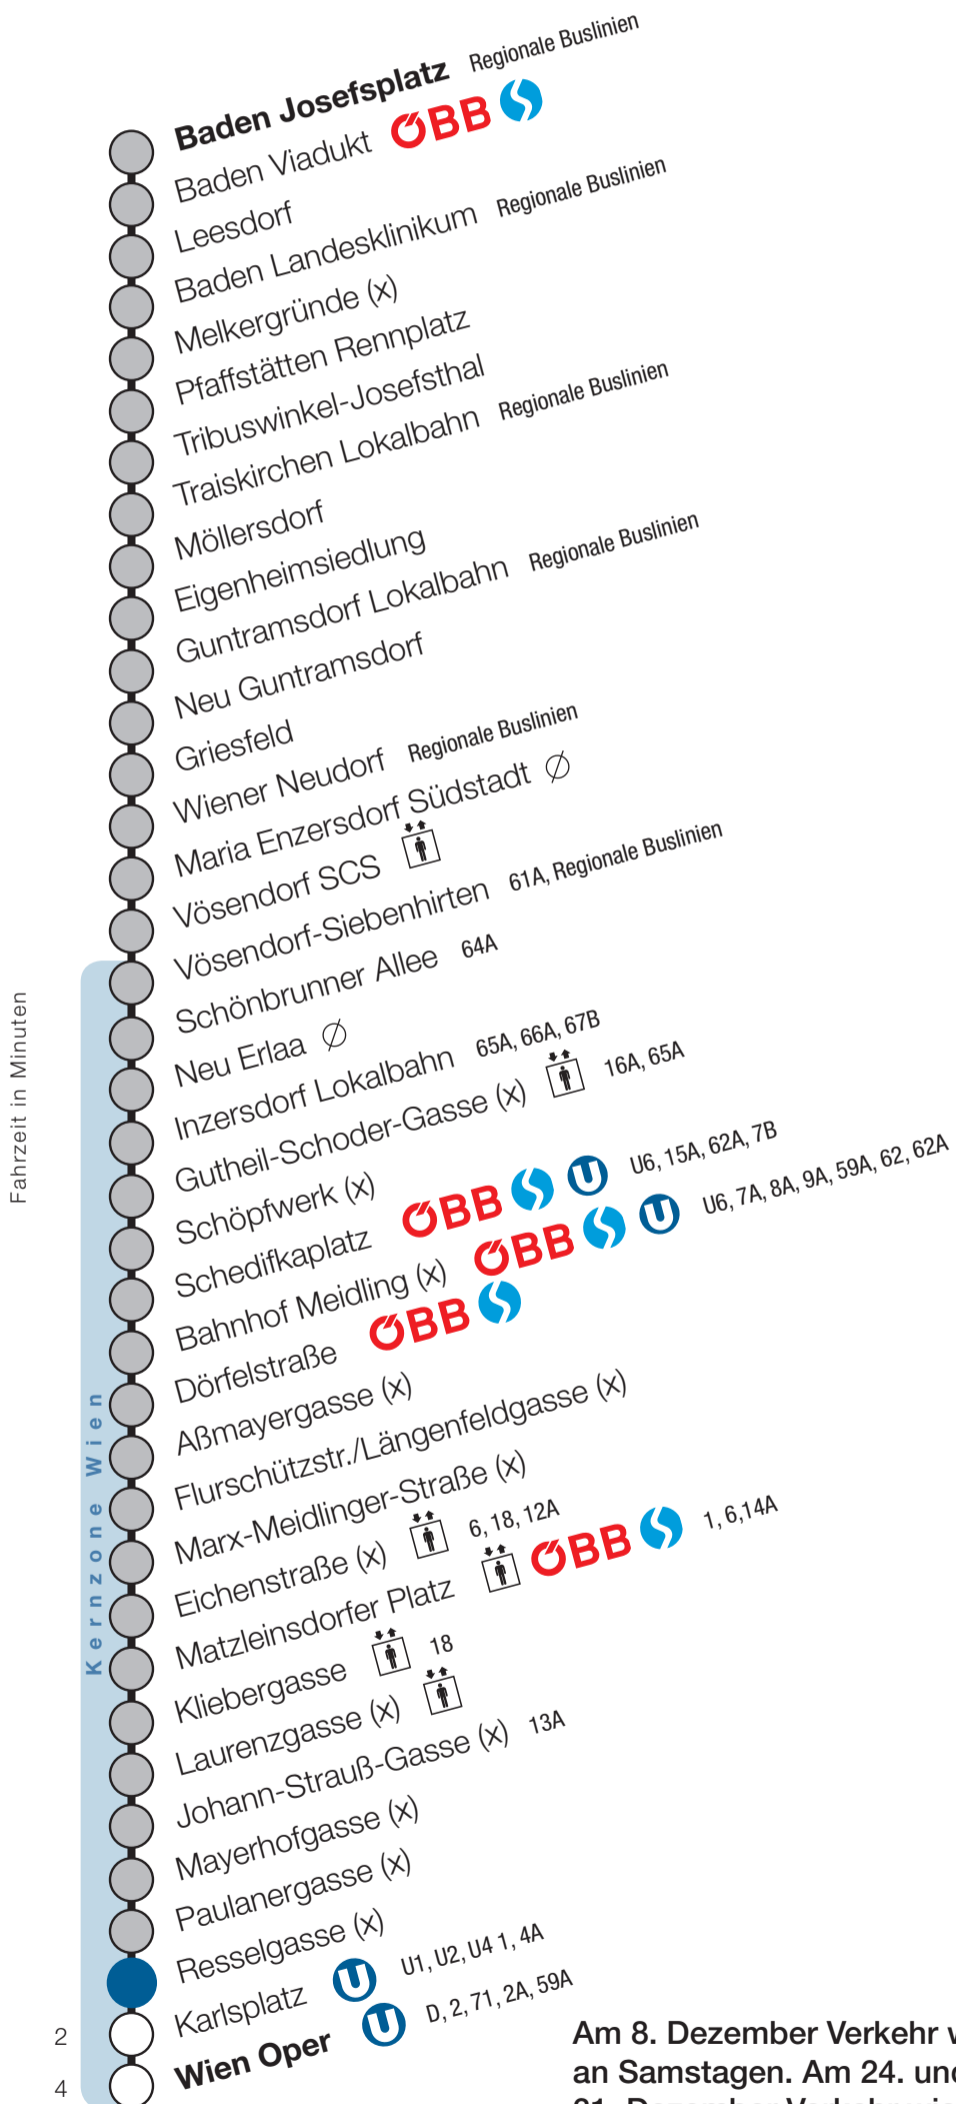

Resselgasse

Fahrtrichtung Wien

Am 8. Dezember Verkehr wie an Samstagen. Am 24. und 31. Dezember Verkehr wie an Sonn- & Feiertagen.

Uhr	Montag - Freitag						
4							
5	31	46					
6	1	16	31	38	46	53	
7	1	8	16	24	31	39	46 54
8	1	9	16	24	31	39	46 54
9	1	9	16	31	46		
10	1	16	31	46			
11	1	16	31	46			
12	1	16	31	46			
13	1	16	31	46			
14	1	16	31	46			
15	1	16	31	39	46	54	
16	1	9	16	24	31	39	46 54
17	1	9	16	24	31	39	46 54
18	1	9	16	24	31	39	46 54
19	1	9	16	24	31	46	59
20	14	29	44	59			
21	14	29	44	59			
22	14	29	44	59			
23	29	59					
0							

(x) Zug hält nur bei Bedarf

$\emptyset$ Diese Haltestelle ist für Personen mit eingeschränkter Mobilität **nicht** geeignet.

Hinweis: Die techn. Voraussetzungen ermöglichen nur die Mitnahme eines Rollstuhls pro Niederflurwagen der Badner Bahn. Die Fahrradmitnahme ist aus Platz- und Sicherheitsgründen nicht erlaubt. Keine Fahrt ohne gültigen Fahrschein!

Uhr	Samstag						
4							
5	46						
6	1	16	31	46			
7	1	16	31	46			
8	1	16	31	46			
9	1	16	31	39	46	54	
10	1	9	16	24	31	39	46 54
11	1	9	16	24	31	39	46 54
12	1	9	16	24	31	39	46 54
13	1	9	16	24	31	39	46 54
14	1	9	16	24	31	39	46 54
15	1	9	16	24	31	39	46 54
16	1	9	16	24	31	39	46 54
17	1	9	16	24	31	39	46 54
18	1	9	16	24	31	39	46 54
19	1	16	31	46	59		
20	14	29	44	59			
21	14	29	44	59			
22	14	29	44	59			
23	29	59					
0							

Uhr	Sonn- & Feiertag						
4							
5							
6	1	31					
7	1	31	46				
8	1	16	31	46			
9	1	16	31	46			
10	1	16	31	46			
11	1	16	31	46			
12	1	16	31	46			
13	1	16	31	46			
14	1	16	31	46			
15	1	16	31	46			
16	1	16	31	46			
17	1	16	31	46			
18	1	16	31	46			
19	1	16	31	46	59		
20	14	29	44	59			
21	14	29	44	59			
22	14	29	44	59			
23	29	59					
0