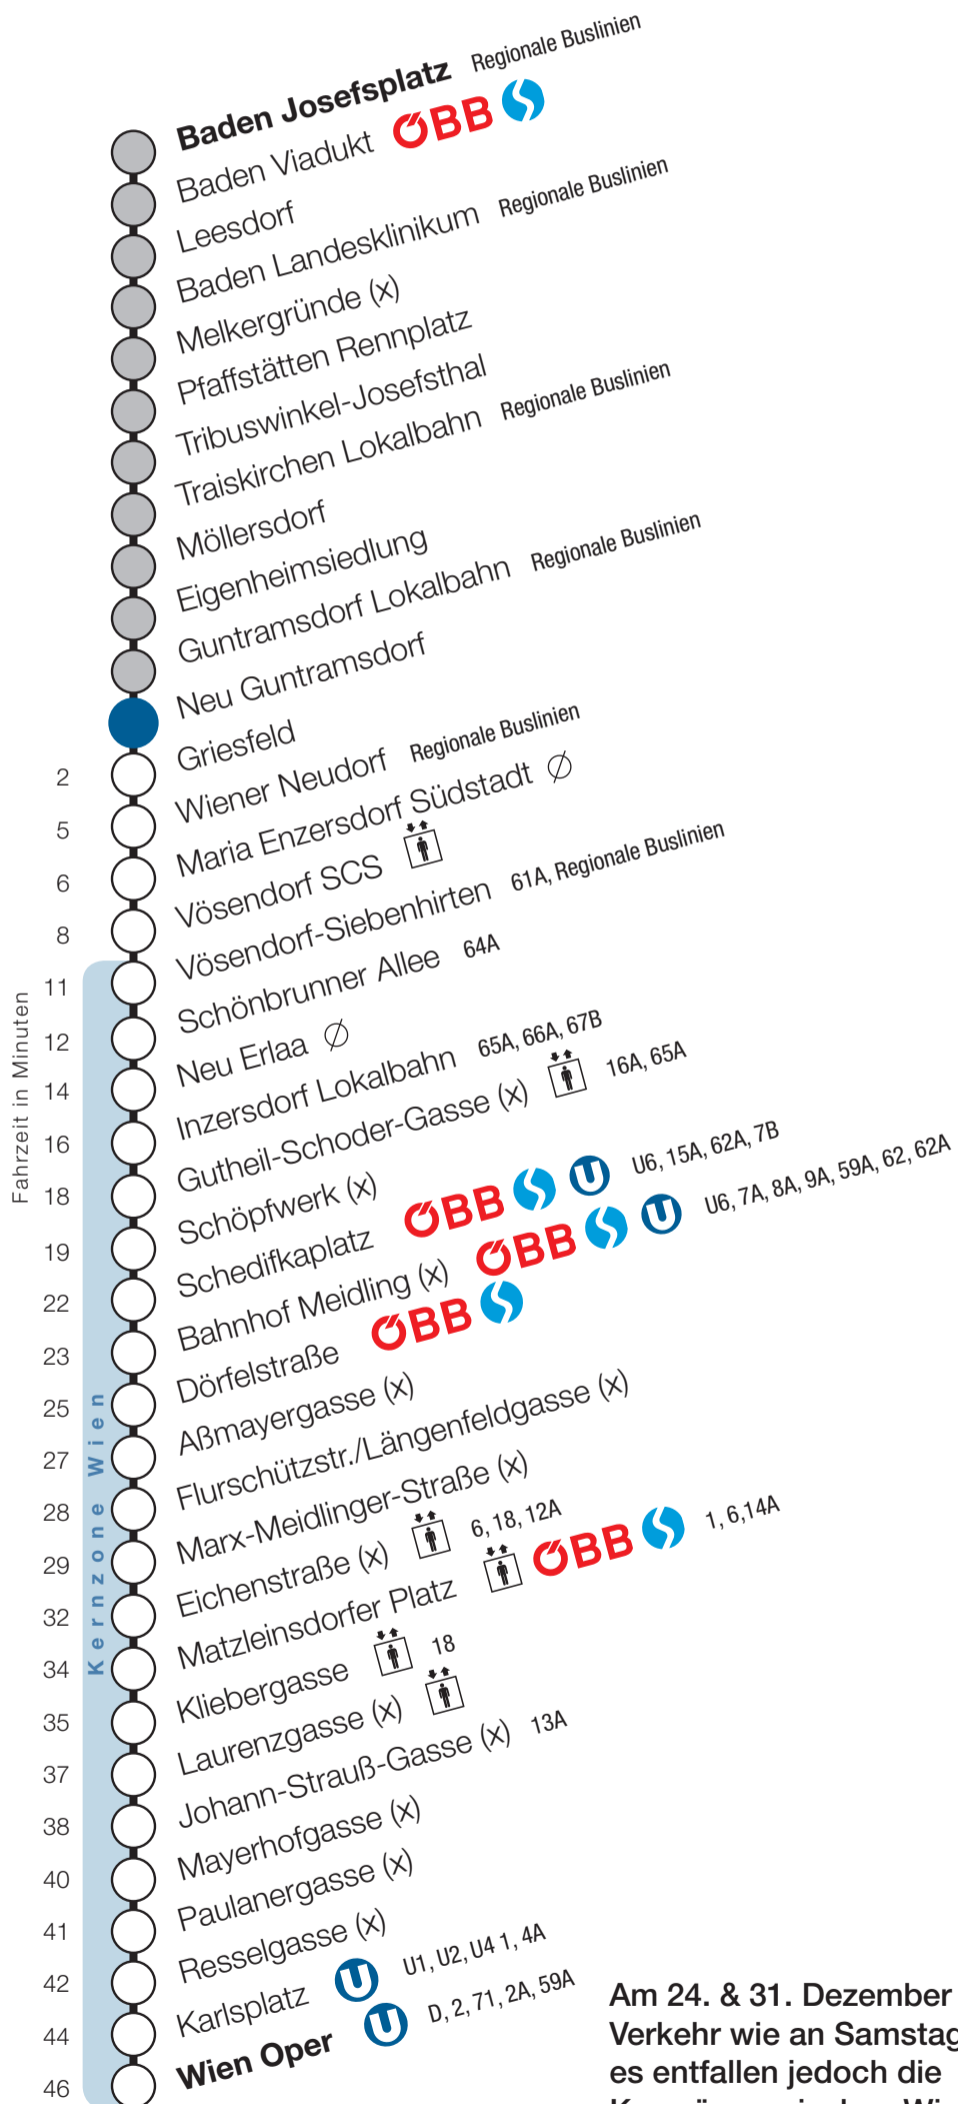

Neu Guntramsdorf

Fahrtrichtung Wien

Am 24. & 31. Dezember 2018
Verkehr wie an Samstagen,
es entfallen jedoch die
Kurzzüge zwischen Wiener
Neudorf und Wien Oper.

Uhr	Montag - Freitag			
4				
5	4	19	34	49
6	4	19	34	42 49 57
7	4	19	34	49
8	4	19	34	49
9	4	19	34	49
10	4	19	34	49
11	4	19	34	49
12	4	19	34	49
13	4	19	34	49
14	4	19	34	49
15	4	19	34	49
16	4	19	34	49
17	4	19	34	49
18	4	19	34	49
19	4	19	34	49
20	4	19	34	49
21	4	19	34	49
22	4	19	49	
23	19	49		
0	19			

ZUG bis Abmayergasse

ZUG Nur Freitag

(x) Zug hält nur bei Bedarf

Ø Diese Haltestelle ist für Personen mit eingeschränkter Mobilität **nicht** geeignet.

Hinweis: Die techn. Voraussetzungen ermöglichen nur die Mitnahme eines Rollstuhls pro Niederflurwagen der Badner Bahn. Die Fahrradmitnahme ist aus Platz- und Sicherheitsgründen nicht erlaubt. Keine Fahrt ohne gültigen Fahrschein!

Uhr	Samstag			
4				
5	19	34	49	
6	4	19	34	49
7	4	19	34	49
8	4	19	34	49
9	4	19	34	49
10	4	19	34	49
11	4	19	34	49
12	4	19	34	49
13	4	19	34	49
14	4	19	34	49
15	4	19	34	49
16	4	19	34	49
17	4	19	34	49
18	4	19	34	49
19	4	19	34	49
20	4	19	34	49
21	4	19	34	49
22	4	19	49	
23	19	49		
0				

Uhr	Sonn- & Feiertag			
4				
5				
6	19	49		
7	19	49		
8	4	19	34	49
9	4	19	34	49
10	4	19	34	49
11	4	19	34	49
12	4	19	34	49
13	4	19	34	49
14	4	19	34	49
15	4	19	34	49
16	4	19	34	49
17	4	19	34	49
18	4	19	34	49
19	4	19	34	49
20	4	19	34	49
21	4	19	34	49
22	4	19	49	
23	19	49		
0