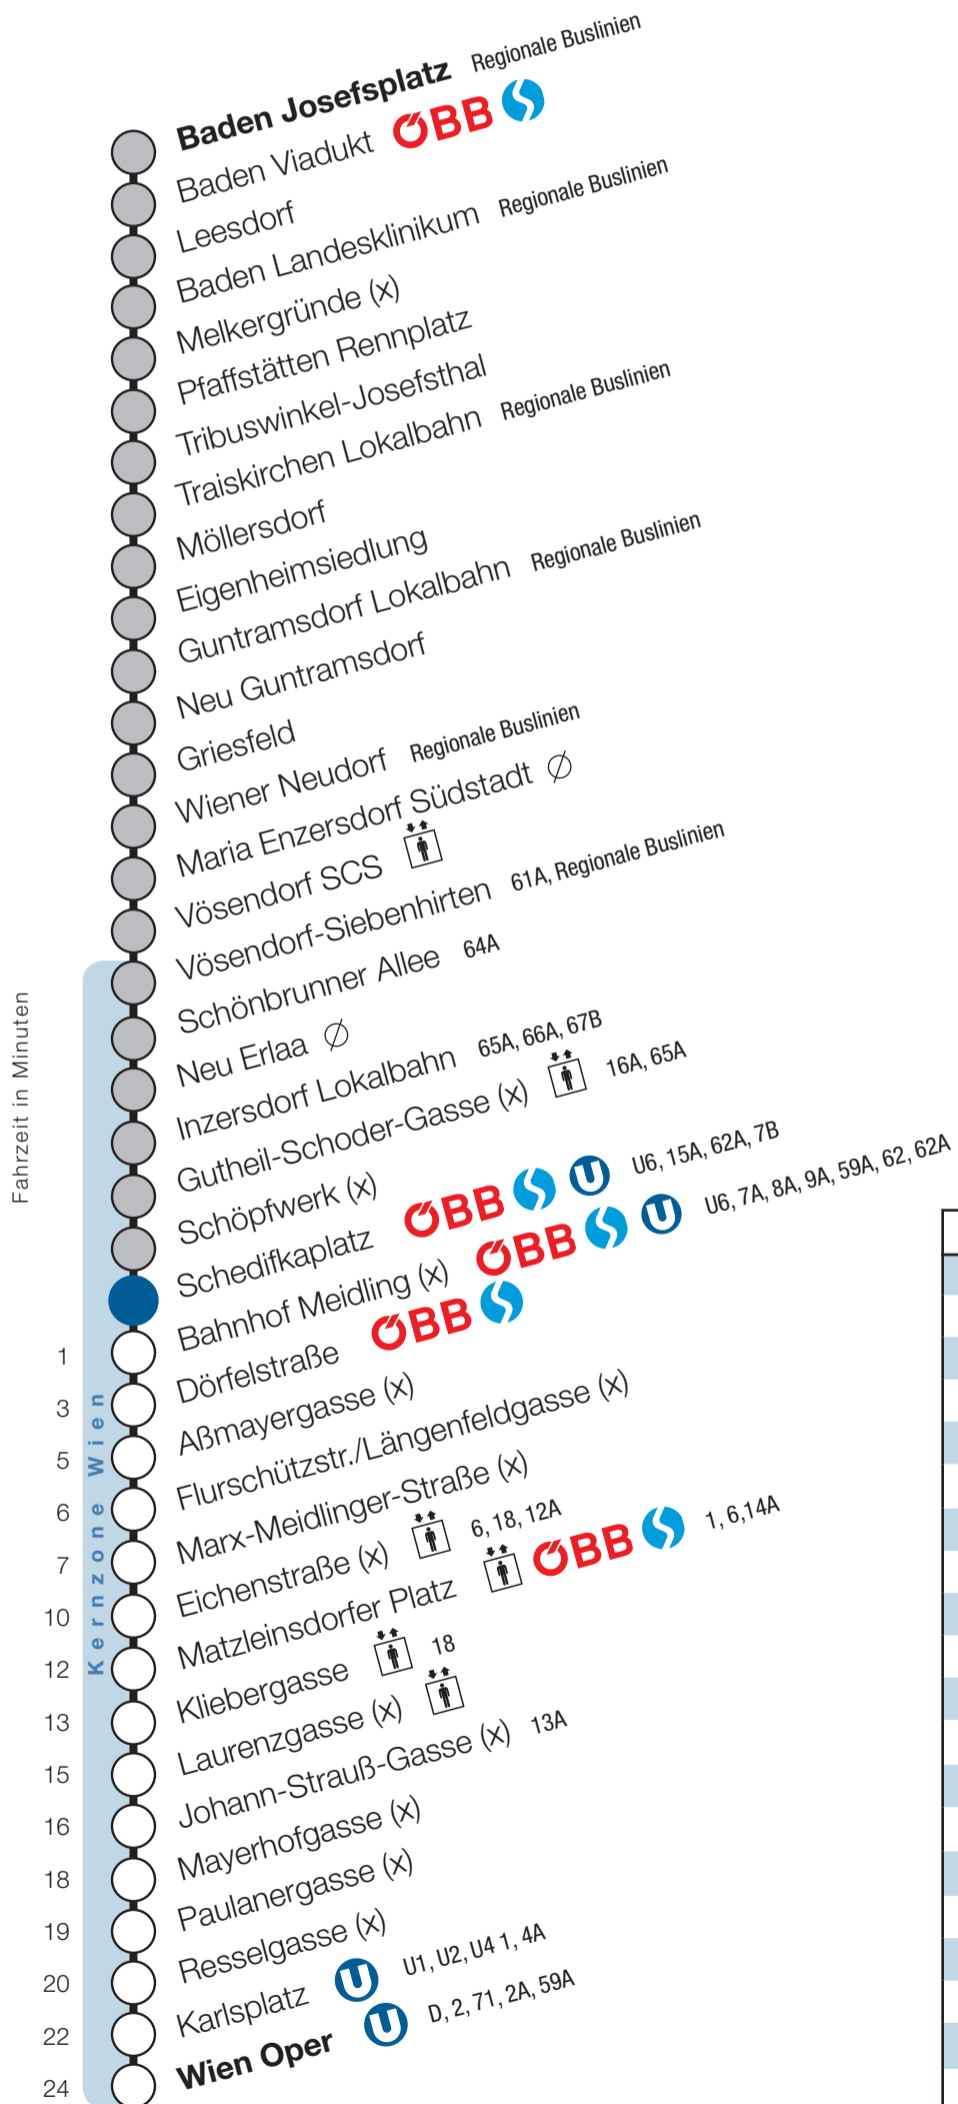

Am 24. & 31. Dezember 2018 Verkehr wie an Samstagen, es entfallen jedoch die Kurzzüge zwischen Wiener Neudorf und Wien Oper.

Schedifkaplatz

Fahrtrichtung Wien

Uhr	Montag - Freitag						
4	48						
5	3	11	18	26	33	41	56
6	11	18	26	33	41	43	48 56
7	3	11	18	26	33	41	48 56
8	3	11	18	26	33	41	48 56
9	3	11	18	26	33	41	56
10	11	26	41	56			
11	11	26	41	56			
12	11	26	41	56			
13	11	26	41	56			
14	11	26	28	41	43	56	58
15	11	13	18	26	28	33	41 43 48 56
16	3	11	18	26	33	41	48 56
17	3	11	18	26	33	41	48 56
18	3	11	18	26	33	41	48 56
19	3	11	18	26	33	40	55
20	10	25	40	55			
21	10	25	40	55			
22	10	25	40				
23	10	40					
0	10	40					