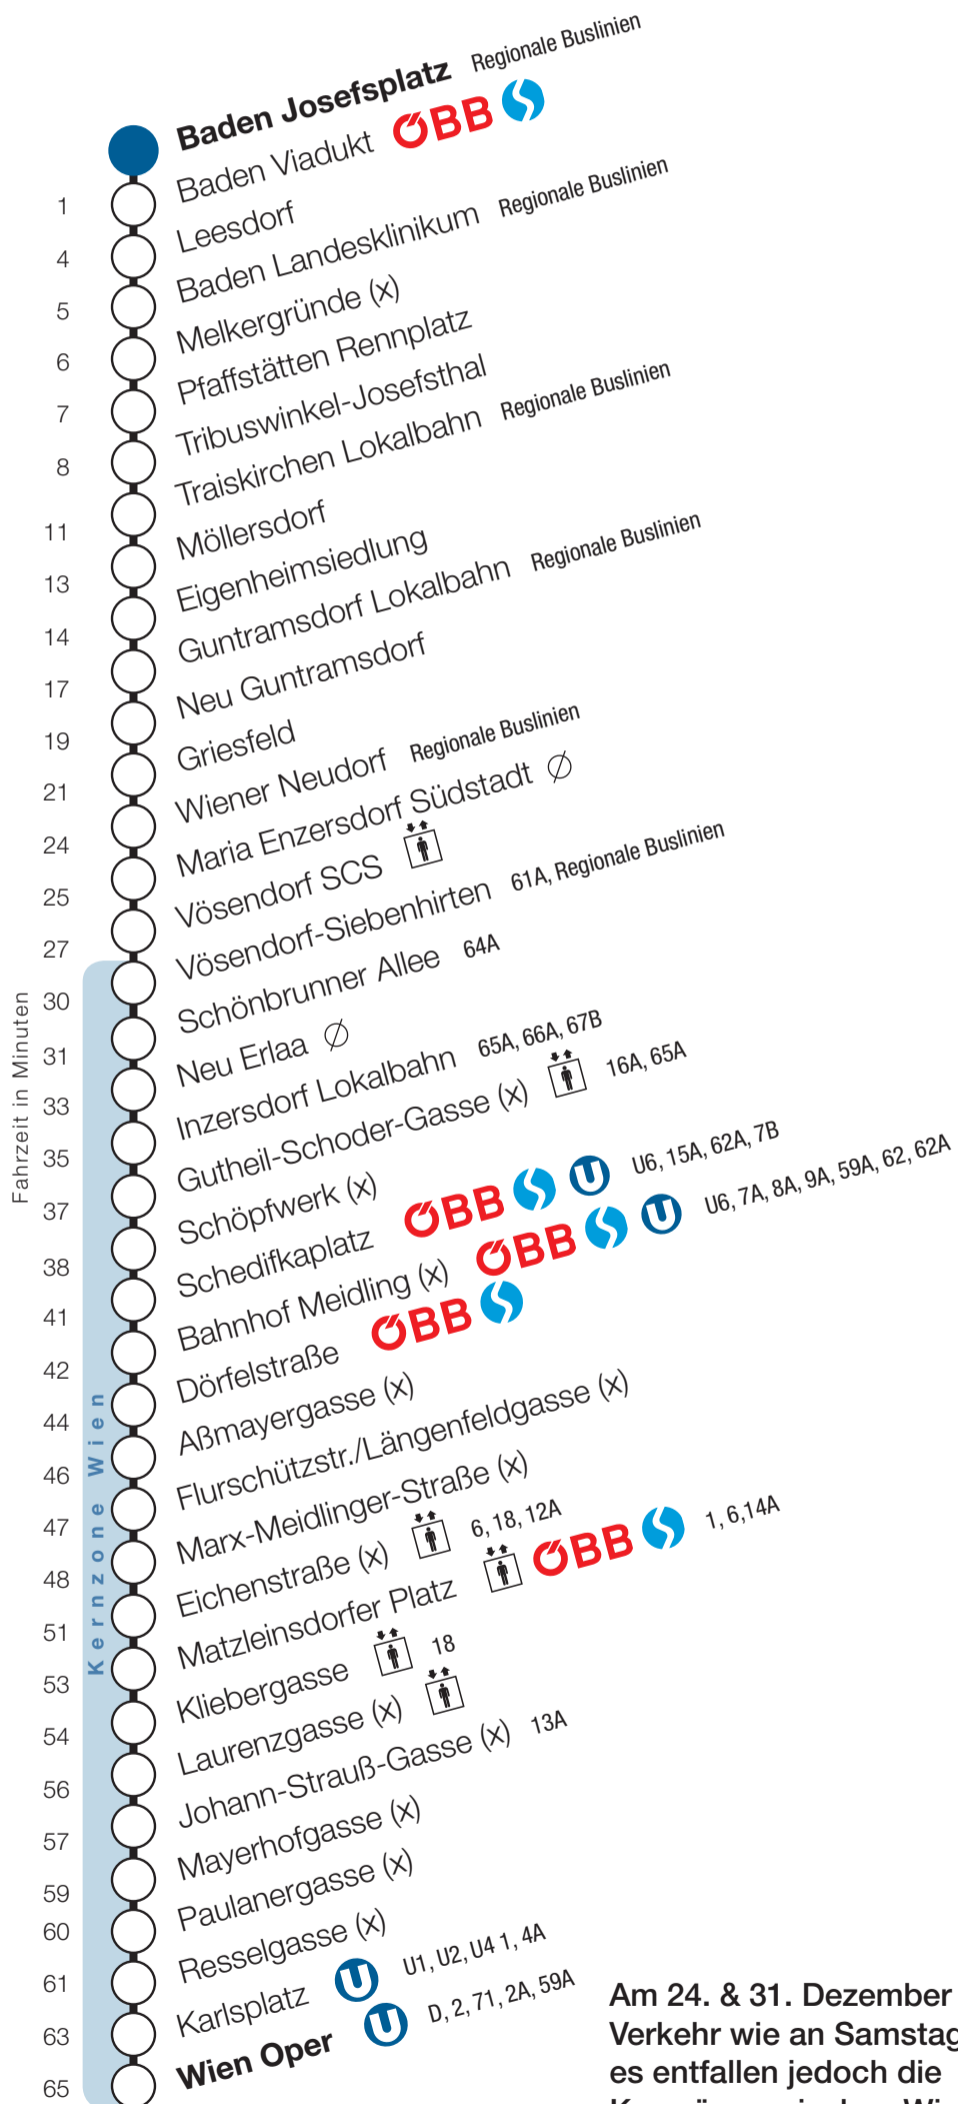

Baden Josefsplatz

Fahrtrichtung Wien

Am 24. & 31. Dezember 2018
Verkehr wie an Samstagen,
es entfallen jedoch die
Kurzzüge zwischen Wiener
Neudorf und Wien Oper.

Uhr	Montag - Freitag			
4				
5	0	15	30	45
6	0	15	23	30 38 45
7	0	15	30	45
8	0	15	30	45
9	0	15	30	45
10	0	15	30	45
11	0	15	30	45
12	0	15	30	45
13	0	15	30	45
14	0	15	30	45
15	0	15	30	45
16	0	15	30	45
17	0	15	30	45
18	0	15	30	45
19	0	15	30	45
20	0	15	30	45
21	0	15	30	45
22	0	4	30	34
23	0	4	30	34 46
0	0	16		