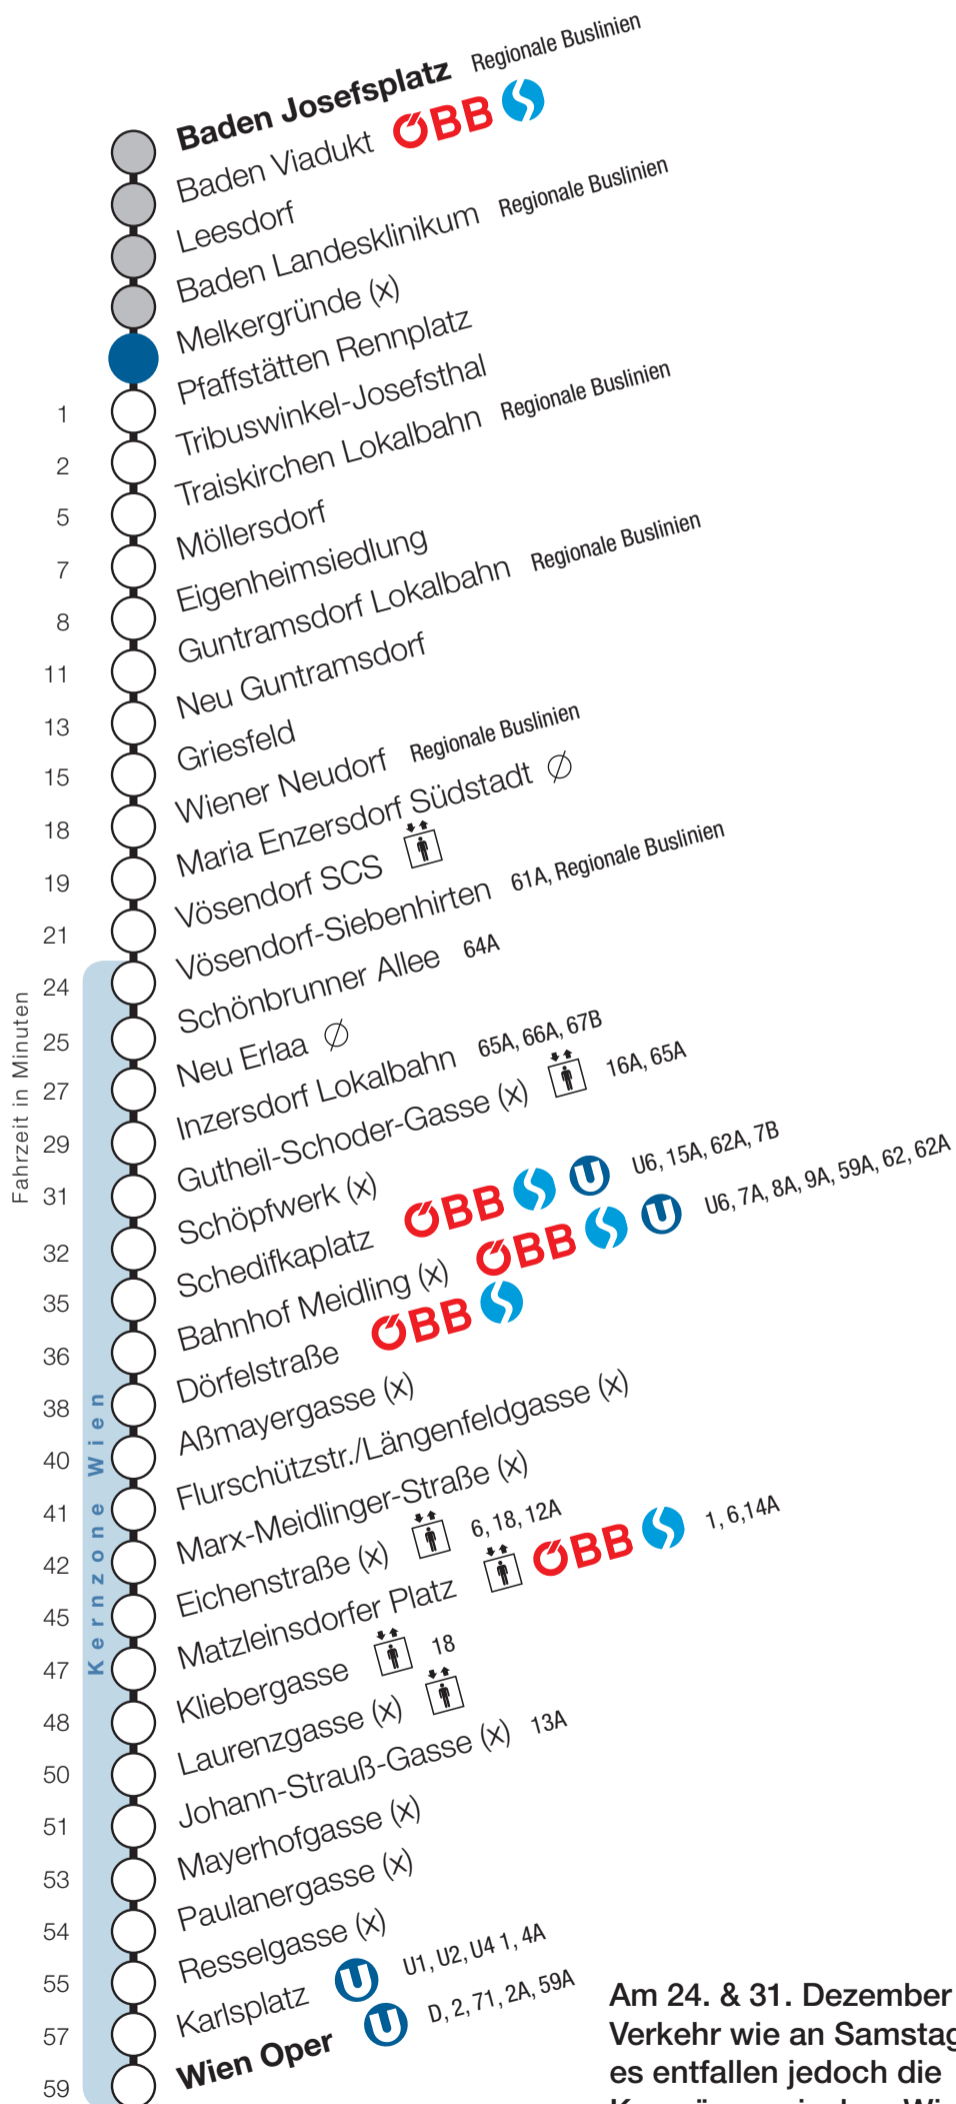

Melkergründe

Fahrtrichtung Wien

Am 24. & 31. Dezember 2018
Verkehr wie an Samstagen,
es entfallen jedoch die
Kurzzüge zwischen Wiener
Neudorf und Wien Oper.

Uhr	Montag - Freitag					
4	51					
5	6	21	36	51		
6	6	21	29	36	44	51
7	6	21	36	51		
8	6	21	36	51		
9	6	21	36	51		
10	6	21	36	51		
11	6	21	36	51		
12	6	21	36	51		
13	6	21	36	51		
14	6	21	36	51		
15	6	21	36	51		
16	6	21	36	51		
17	6	21	36	51		
18	6	21	36	51		
19	6	21	36	51		
20	6	21	36	51		
21	6	21	36	51		
22	6	36				
23	6	36				
0	6					

ZUG bis Abmayergasse

ZUG Nur Freitag

(x) Zug hält nur bei Bedarf

⊘ Diese Haltestelle ist für Personen mit eingeschränkter
Mobilität **nicht** geeignet.

Hinweis: Die techn. Voraussetzungen ermöglichen nur die Mit-
nahme eines Rollstuhls pro Niederflurwagen der Badner Bahn.
Die Fahrradmitnahme ist aus Platz- und Sicherheitsgründen
nicht erlaubt. Keine Fahrt ohne gültigen Fahrschein!

Uhr	Samstag			
4				
5	6	21	36	51
6	6	21	36	51
7	6	21	36	51
8	6	21	36	51
9	6	21	36	51
10	6	21	36	51
11	6	21	36	51
12	6	21	36	51
13	6	21	36	51
14	6	21	36	51
15	6	21	36	51
16	6	21	36	51
17	6	21	36	51
18	6	21	36	51
19	6	21	36	51
20	6	21	36	51
21	6	21	36	51
22	6	36		
23	6	36		
0				

Uhr	Sonn- & Feiertag			
4				
5				
6	6	36		
7	6	36	51	
8	6	21	36	51
9	6	21	36	51
10	6	21	36	51
11	6	21	36	51
12	6	21	36	51
13	6	21	36	51
14	6	21	36	51
15	6	21	36	51
16	6	21	36	51
17	6	21	36	51
18	6	21	36	51
19	6	21	36	51
20	6	21	36	51
21	6	21	36	51
22	6	36		
23	6	36		
0