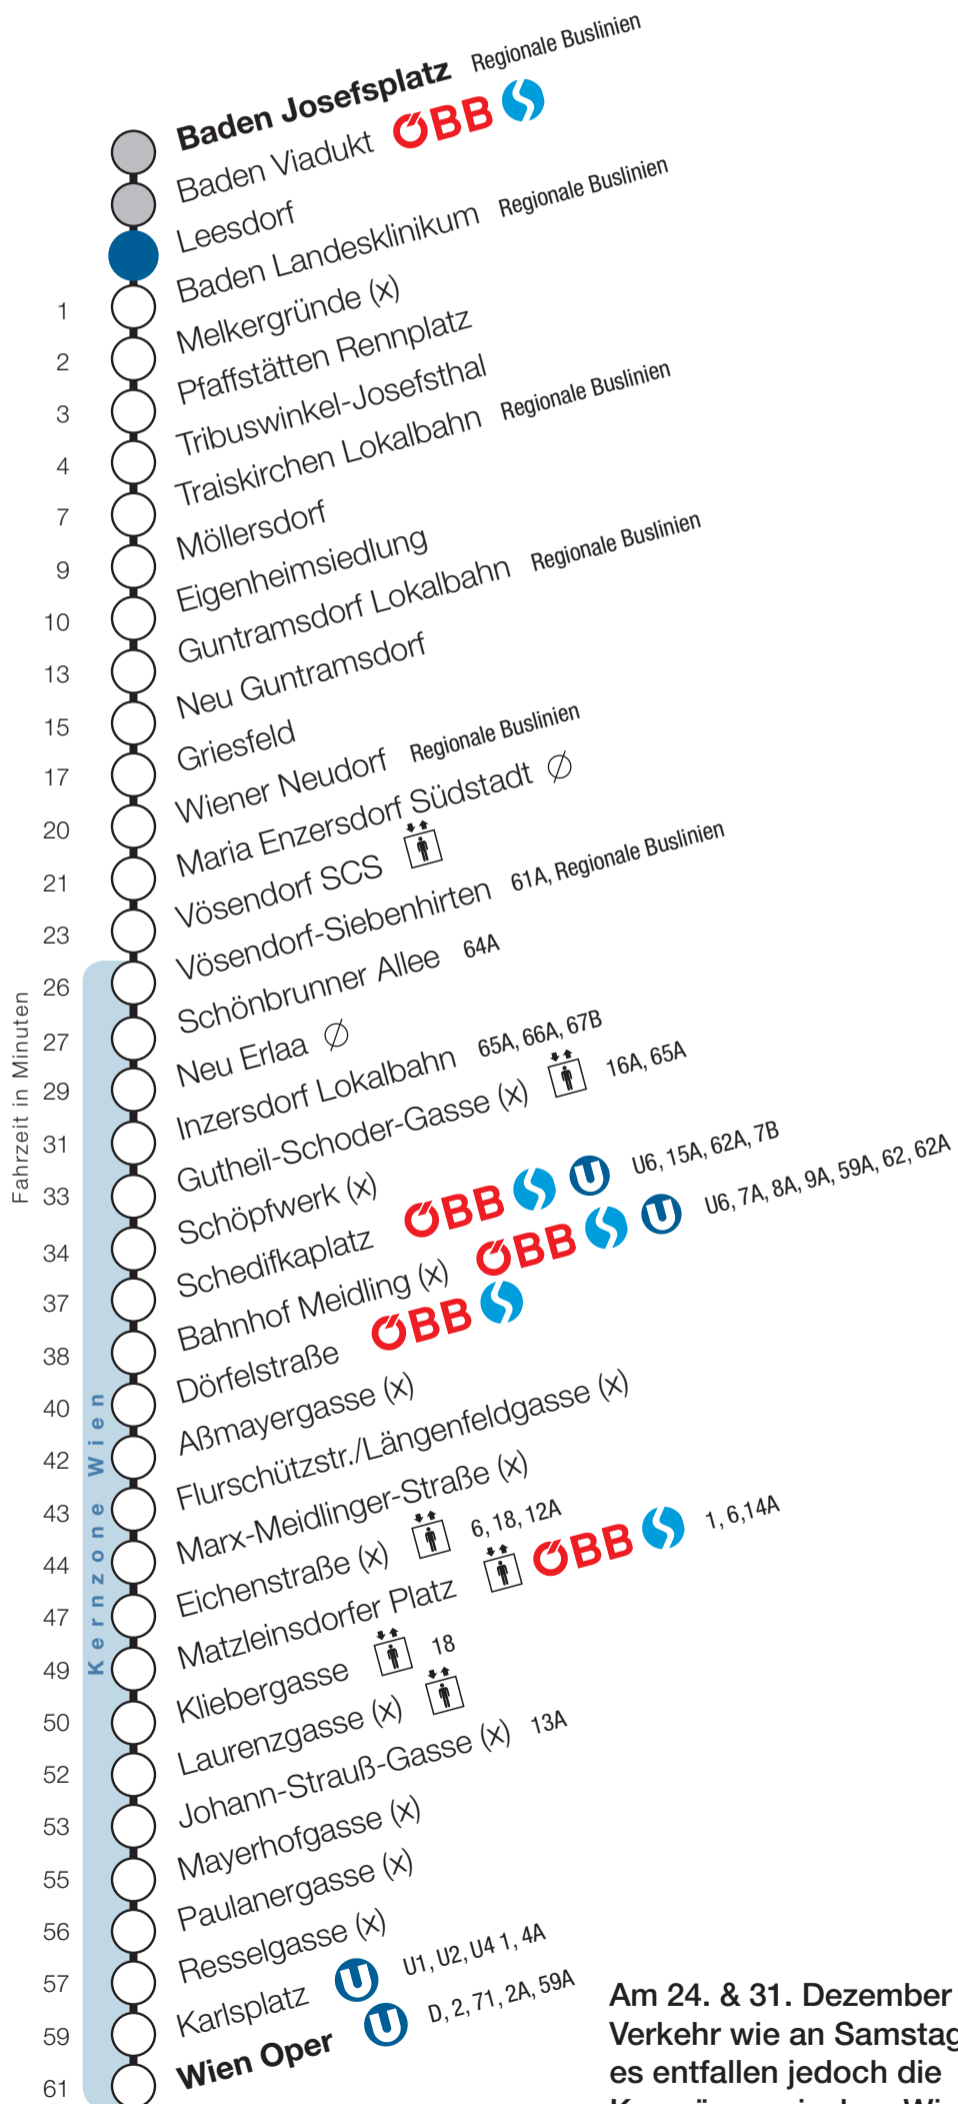

Leesdorf

Fahrtrichtung Wien

Am 24. & 31. Dezember 2018
Verkehr wie an Samstagen,
es entfallen jedoch die
Kurzzüge zwischen Wiener
Neudorf und Wien Oper.

Uhr	Montag - Freitag
4	49
5	4 19 34 49
6	4 19 27 34 42 49
7	4 19 34 49
8	4 19 34 49
9	4 19 34 49
10	4 19 34 49
11	4 19 34 49
12	4 19 34 49
13	4 19 34 49
14	4 19 34 49
15	4 19 34 49
16	4 19 34 49
17	4 19 34 49
18	4 19 34 49
19	4 19 34 49
20	4 19 34 49
21	4 19 34 49
22	4 34
23	4 34
0	4

ZUG bis Abmayergasse

ZUG Nur Freitag

(x) Zug hält nur bei Bedarf

⊘ Diese Haltestelle ist für Personen mit eingeschränkter
Mobilität **nicht** geeignet.

Hinweis: Die techn. Voraussetzungen ermöglichen nur die Mitnahme eines Rollstuhls pro Niederflurwagen der Badner Bahn. Die Fahrradmitnahme ist aus Platz- und Sicherheitsgründen nicht erlaubt. Keine Fahrt ohne gültigen Fahrschein!

Uhr	Samstag
4	
5	4 19 34 49
6	4 19 34 49
7	4 19 34 49
8	4 19 34 49
9	4 19 34 49
10	4 19 34 49
11	4 19 34 49
12	4 19 34 49
13	4 19 34 49
14	4 19 34 49
15	4 19 34 49
16	4 19 34 49
17	4 19 34 49
18	4 19 34 49
19	4 19 34 49
20	4 19 34 49
21	4 19 34 49
22	4 34
23	4 34
0	

Uhr	Sonn- & Feiertag
4	
5	
6	4 34
7	4 34 49
8	4 19 34 49
9	4 19 34 49
10	4 19 34 49
11	4 19 34 49
12	4 19 34 49
13	4 19 34 49
14	4 19 34 49
15	4 19 34 49
16	4 19 34 49
17	4 19 34 49
18	4 19 34 49
19	4 19 34 49
20	4 19 34 49
21	4 19 34 49
22	4 34
23	4 34
0