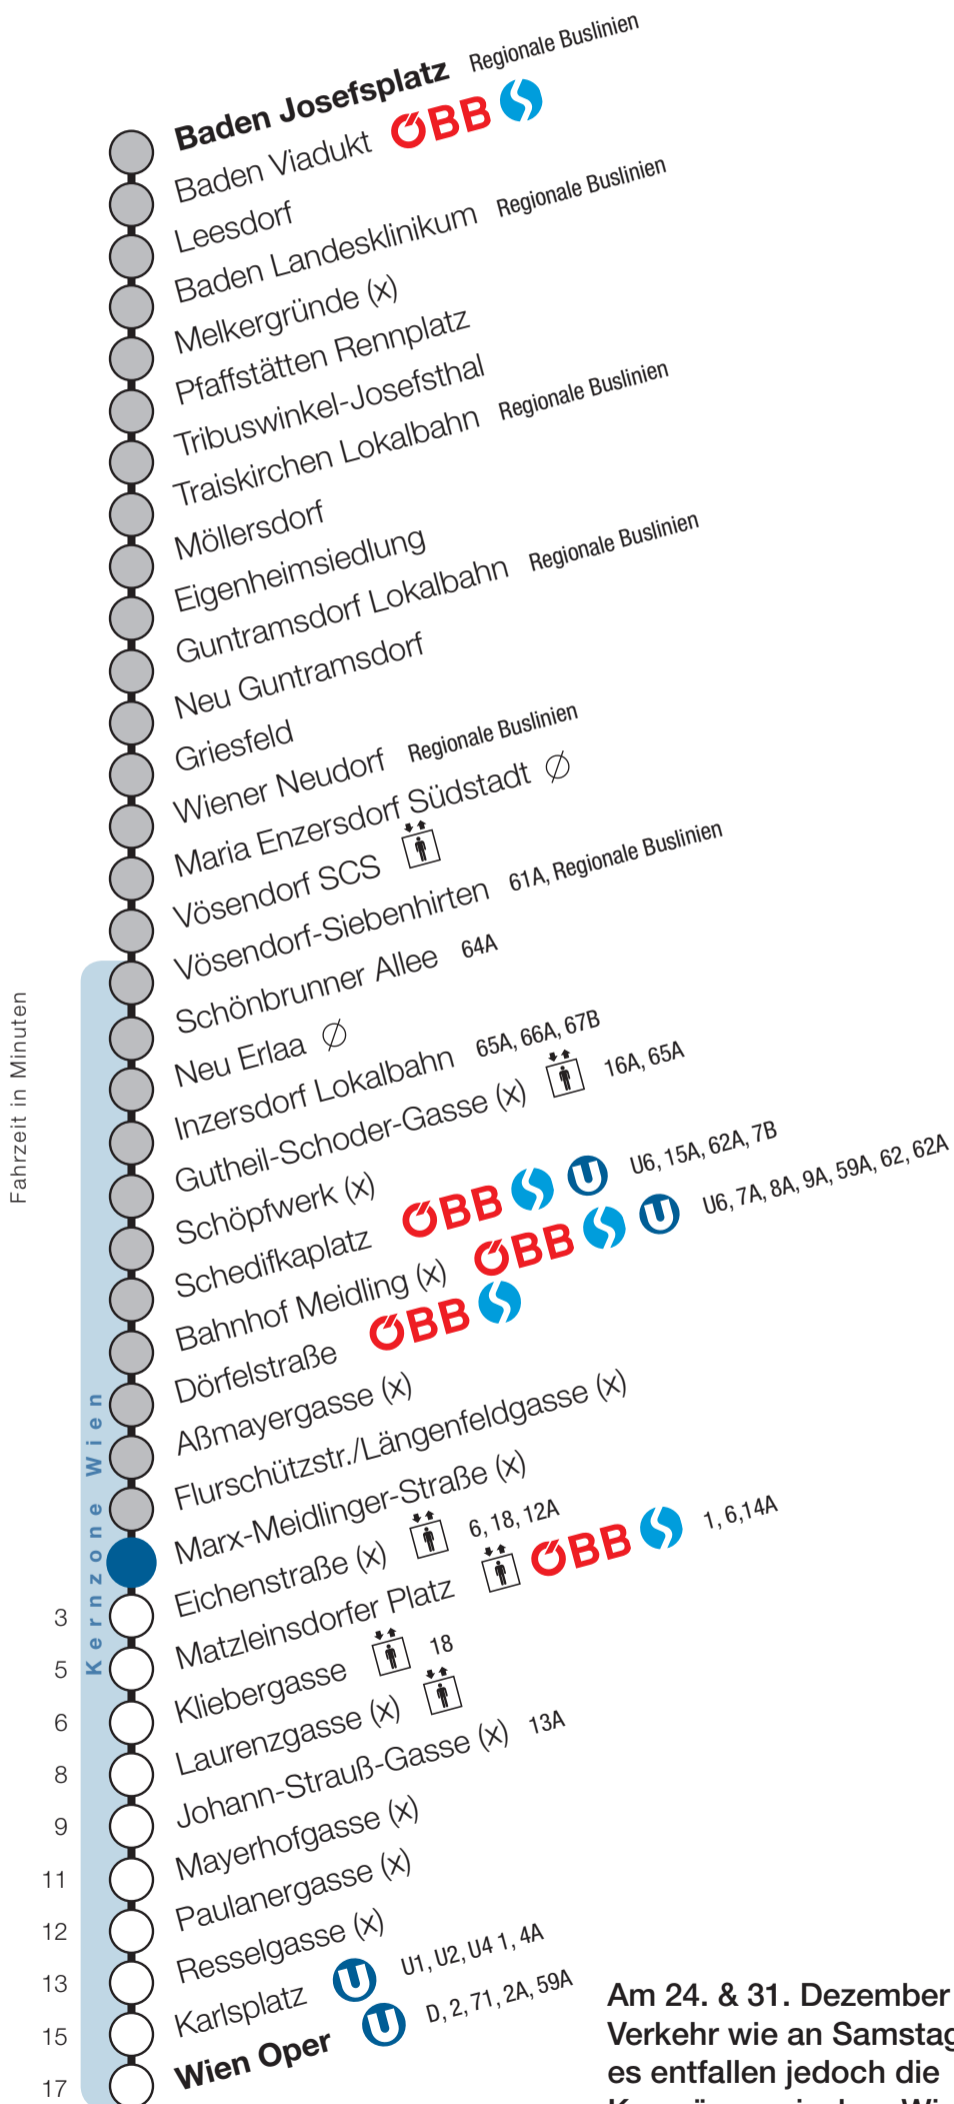

Marx-Meidlinger-Straße

Fahrtrichtung Wien

Am 24. & 31. Dezember 2018
Verkehr wie an Samstagen,
es entfallen jedoch die
Kurzzüge zwischen Wiener
Neudorf und Wien Oper.

Uhr	Montag - Freitag						
4							
5	18	33	48				
6	3	18	25	33	40	48	55
7	3	11	18	26	33	41	48 56
8	3	11	18	26	33	41	48 56
9	3	18	33	48			
10	3	18	33	48			
11	3	18	33	48			
12	3	18	33	48			
13	3	18	33	48			
14	3	18	33	48			
15	3	18	26	33	41	48	56
16	3	11	18	26	33	41	48 56
17	3	11	18	26	33	41	48 56
18	3	11	18	26	33	41	48 56
19	3	11	18	33	46		
20	1	16	31	46			
21	1	16	31	46			
22	1	16	31	46			
23	16	46					
0							

(x) Zug hält nur bei Bedarf

Ø Diese Haltestelle ist für Personen mit eingeschränkter Mobilität **nicht** geeignet.

Hinweis: Die techn. Voraussetzungen ermöglichen nur die Mitnahme eines Rollstuhls pro Niederflurwagen der Badner Bahn. Die Fahrradmitnahme ist aus Platz- und Sicherheitsgründen nicht erlaubt. Keine Fahrt ohne gültigen Fahrschein!

Uhr	Samstag						
4							
5	33	48					
6	3	18	33	48			
7	3	18	33	48			
8	3	18	33	48			
9	3	18	26	33	41	48	56
10	3	11	18	26	33	41	48 56
11	3	11	18	26	33	41	48 56
12	3	11	18	26	33	41	48 56
13	3	11	18	26	33	41	48 56
14	3	11	18	26	33	41	48 56
15	3	11	18	26	33	41	48 56
16	3	11	18	26	33	41	48 56
17	3	11	18	26	33	41	48 56
18	3	11	18	26	33	41	48
19	3	18	33	46			
20	1	16	31	46			
21	1	16	31	46			
22	1	16	31	46			
23	16	46					
0							

Uhr	Sonn- & Feiertag						
4							
5	48						
6	18	48					
7	18	33	48				
8	3	18	33	48			
9	3	18	33	48			
10	3	18	33	48			
11	3	18	33	48			
12	3	18	33	48			
13	3	18	33	48			
14	3	18	33	48			
15	3	18	33	48			
16	3	18	33	48			
17	3	18	33	48			
18	3	18	33	48			
19	3	18	33	46			
20	1	16	31	46			
21	1	16	31	46			
22	1	16	31	46			
23	16	46					
0