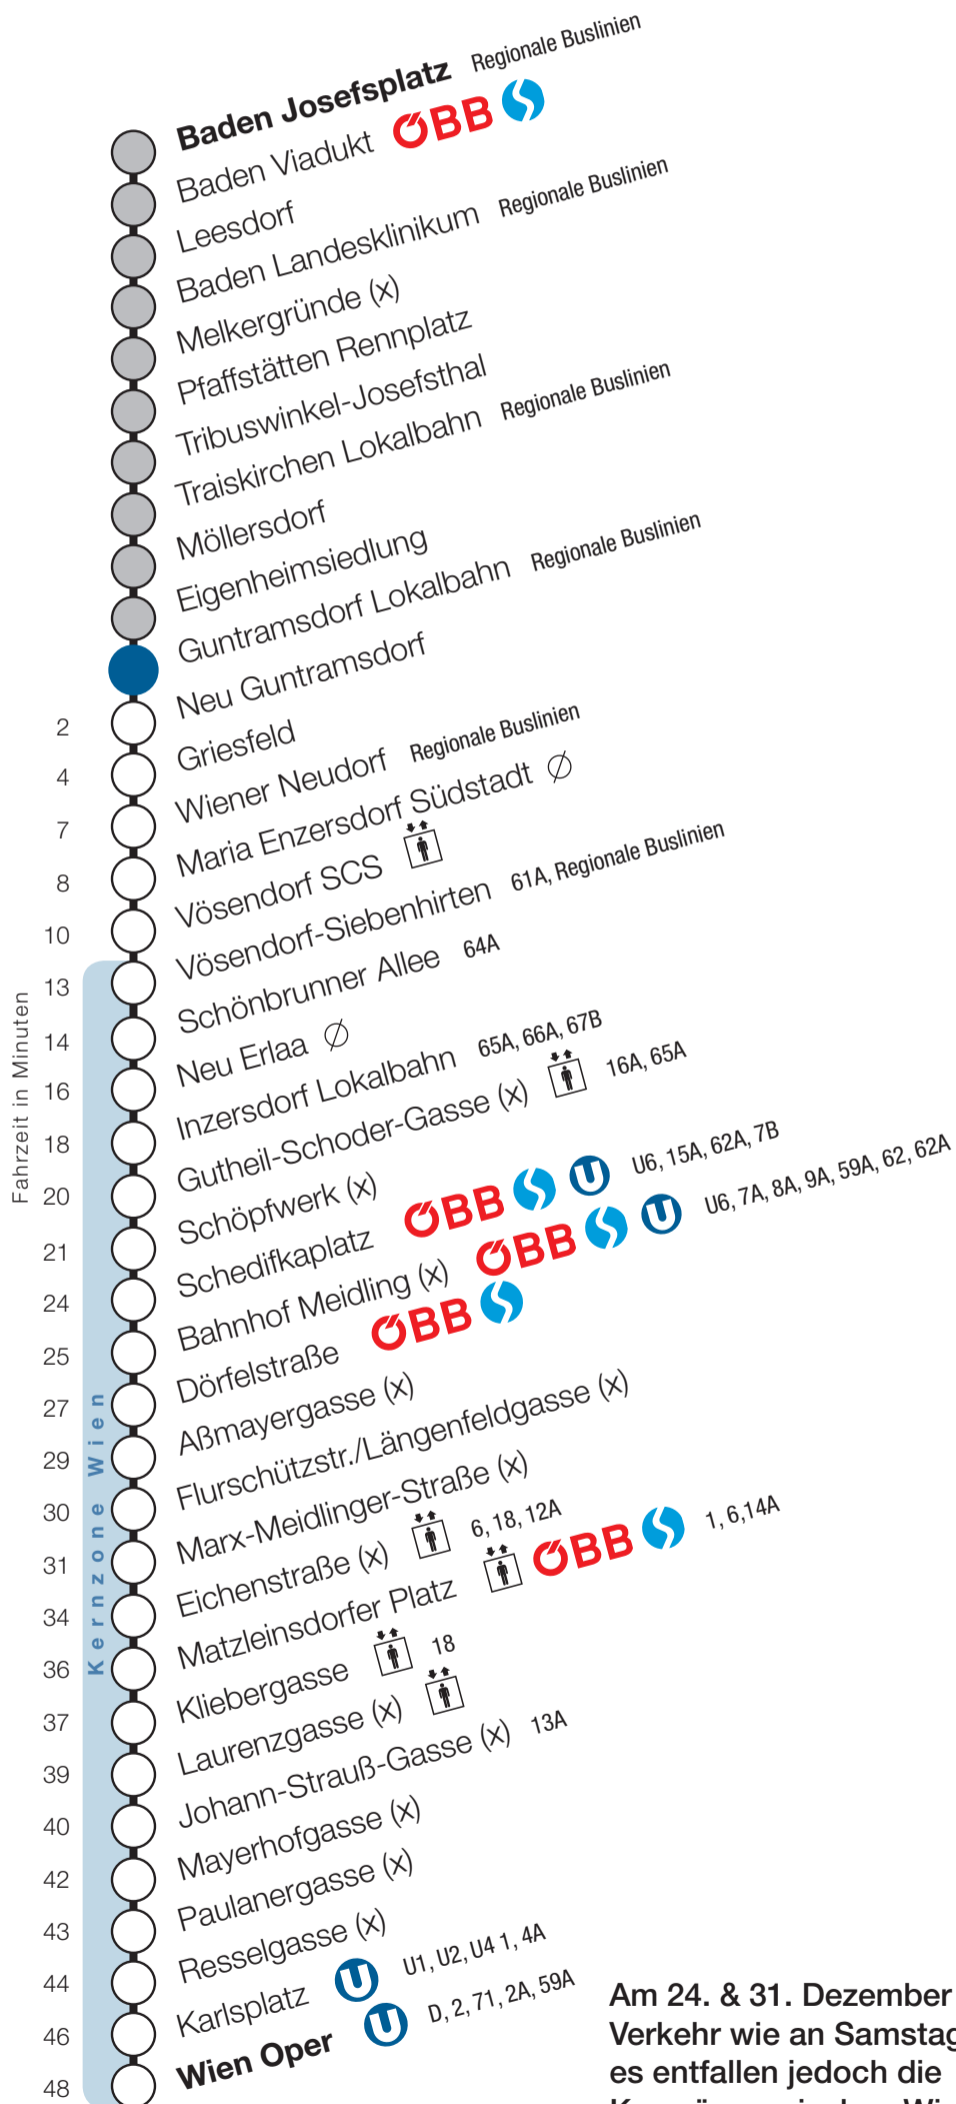

Guntramsdorf Lokalbahn

Fahrtrichtung Wien

Am 24. & 31. Dezember 2018
Verkehr wie an Samstagen,
es entfallen jedoch die
Kurzzüge zwischen Wiener
Neudorf und Wien Oper.

Uhr	Montag - Freitag			
4				
5	2	17	32	47
6	2	17	32	40 47 55
7	2	17	32	47
8	2	17	32	47
9	2	17	32	47
10	2	17	32	47
11	2	17	32	47
12	2	17	32	47
13	2	17	32	47
14	2	17	32	47
15	2	17	32	47
16	2	17	32	47
17	2	17	32	47
18	2	17	32	47
19	2	17	32	47
20	2	17	32	47
21	2	17	32	47
22	2	17	47	
23	17	47		
0	17			

ZUG bis Abmayergasse

ZUG Nur Freitag

(x) Zug hält nur bei Bedarf

Ø Diese Haltestelle ist für Personen mit eingeschränkter Mobilität **nicht** geeignet.

Hinweis: Die techn. Voraussetzungen ermöglichen nur die Mitnahme eines Rollstuhls pro Niederflurwagen der Badner Bahn. Die Fahrradmitnahme ist aus Platz- und Sicherheitsgründen nicht erlaubt. Keine Fahrt ohne gültigen Fahrschein!

Uhr	Samstag			
4				
5	17	32	47	
6	2	17	32	47
7	2	17	32	47
8	2	17	32	47
9	2	17	32	47
10	2	17	32	47
11	2	17	32	47
12	2	17	32	47
13	2	17	32	47
14	2	17	32	47
15	2	17	32	47
16	2	17	32	47
17	2	17	32	47
18	2	17	32	47
19	2	17	32	47
20	2	17	32	47
21	2	17	32	47
22	2	17	47	
23	17	47		
0				

Uhr	Sonn- & Feiertag			
4				
5				
6	17	47		
7	17	47		
8	2	17	32	47
9	2	17	32	47
10	2	17	32	47
11	2	17	32	47
12	2	17	32	47
13	2	17	32	47
14	2	17	32	47
15	2	17	32	47
16	2	17	32	47
17	2	17	32	47
18	2	17	32	47
19	2	17	32	47
20	2	17	32	47
21	2	17	32	47
22	2	17	47	
23	17	47		
0