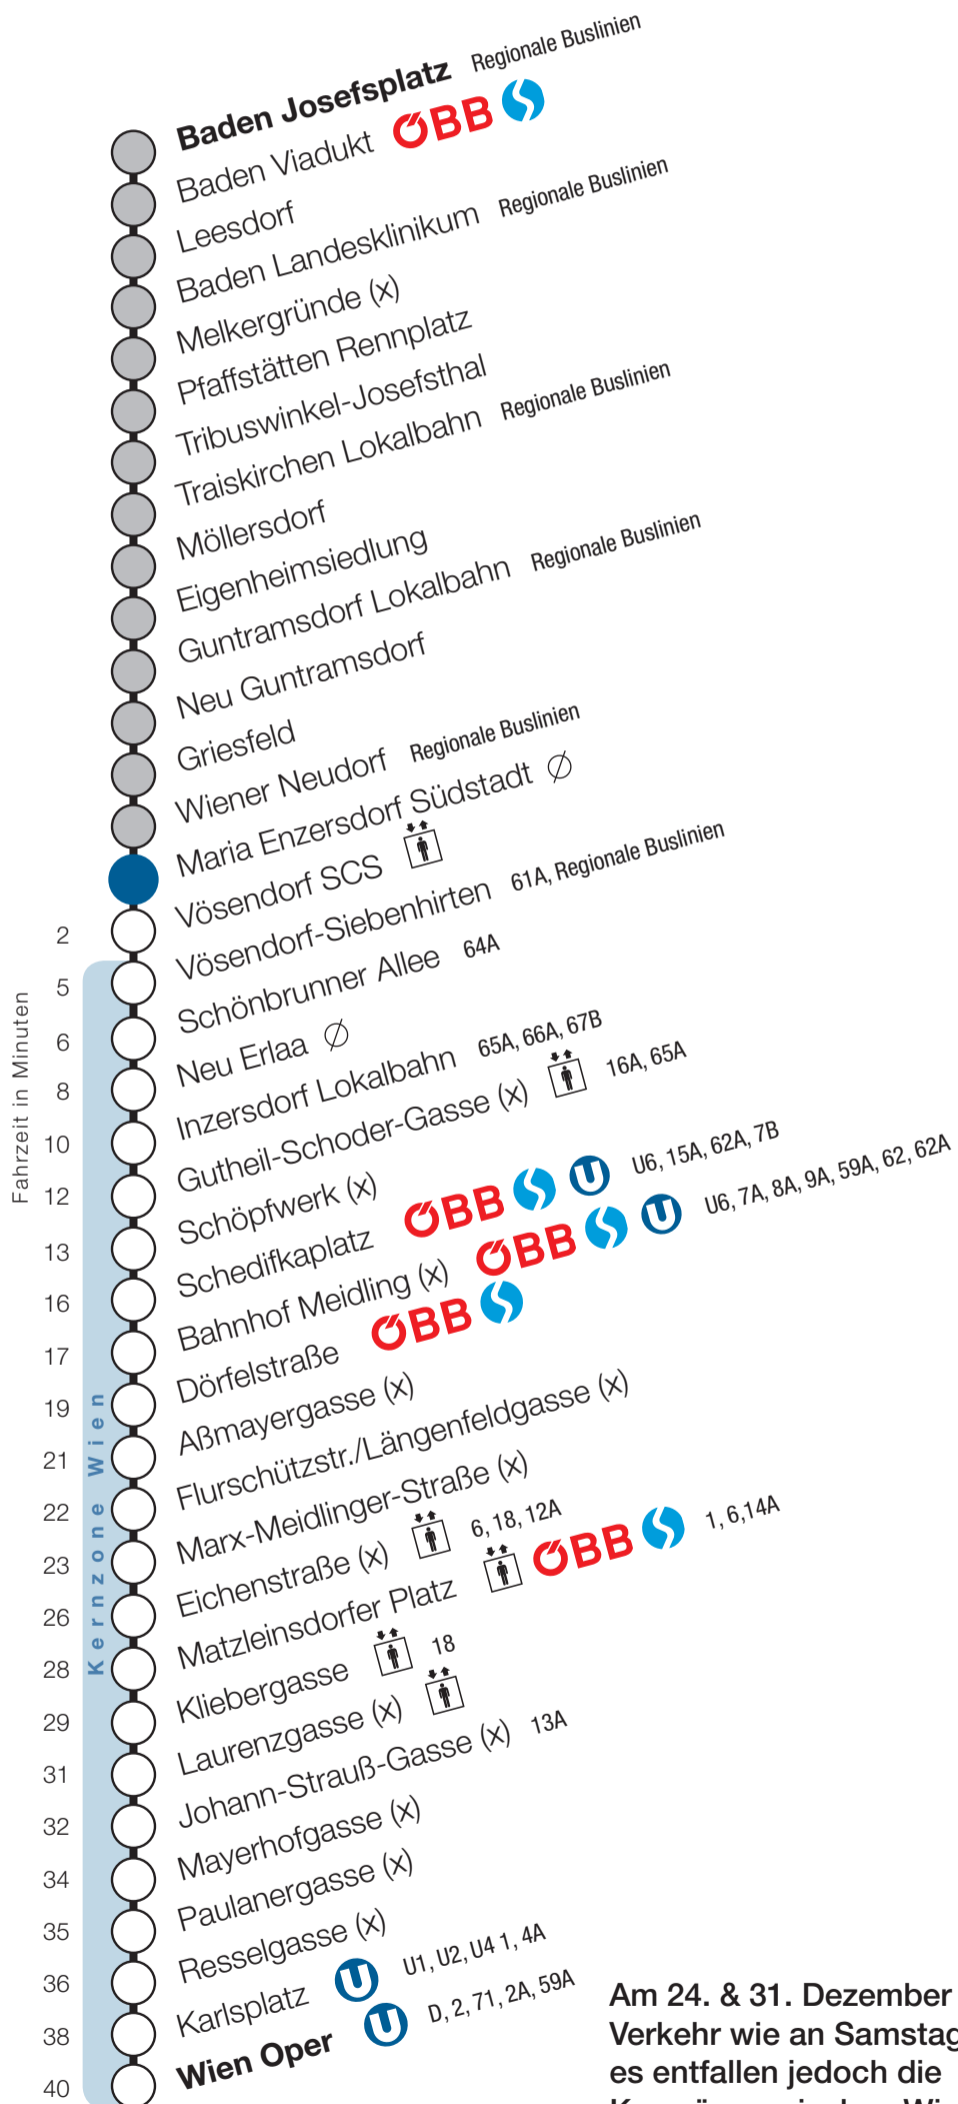

Maria Enzersdorf Südstadt

Fahrtrichtung Wien

Am 24. & 31. Dezember 2018
Verkehr wie an Samstagen,
es entfallen jedoch die
Kurzzüge zwischen Wiener
Neudorf und Wien Oper.

Uhr	Montag - Freitag							
4								
5	10	25	40	55				
6	10	25	40	48	55			
7	3	10	18	25	33	40	48	55
8	3	10	18	25	33	40	48	55
9	3	10	18	25	40	55		
10	10	25	40	55				
11	10	25	40	55				
12	10	25	40	55				
13	10	25	40	55				
14	10	25	40	55				
15	3	10	18	25	33	40	48	55
16	3	10	18	25	33	40	48	55
17	3	10	18	25	33	40	48	55
18	3	10	18	25	33	40	48	55
19	3	10	18	25	40	55		
20	10	25	40	55				
21	10	25	40	55				
22	10	25	55					
23	25	55						
0	25							

ZUG bis Abmayergasse

ZUG Nur Freitag

(x) Zug hält nur bei Bedarf

⊘ Diese Haltestelle ist für Personen mit eingeschränkter Mobilität **nicht** geeignet.

Hinweis: Die techn. Voraussetzungen ermöglichen nur die Mitnahme eines Rollstuhls pro Niederflurwagen der Badner Bahn. Die Fahrradmitnahme ist aus Platz- und Sicherheitsgründen nicht erlaubt. Keine Fahrt ohne gültigen Fahrschein!

Uhr	Samstag							
4								
5	25	40	55					
6	10	25	40	55				
7	10	25	40	55				
8	10	25	40	55				
9	3	10	18	25	33	40	48	55
10	3	10	18	25	33	40	48	55
11	3	10	18	25	33	40	48	55
12	3	10	18	25	33	40	48	55
13	3	10	18	25	33	40	48	55
14	3	10	18	25	33	40	48	55
15	3	10	18	25	33	40	48	55
16	3	10	18	25	33	40	48	55
17	3	10	18	25	33	40	48	55
18	3	10	18	25	40	55		
19	10	25	40	55				
20	10	25	40	55				
21	10	25	40	55				
22	10	25	55					
23	25	55						
0								

Uhr	Sonn- & Feiertag							
4								
5								
6	25	55						
7	25	55						
8	10	25	40	55				
9	10	25	40	55				
10	10	25	40	55				
11	10	25	40	55				
12	10	25	40	55				
13	10	25	40	55				
14	10	25	40	55				
15	10	25	40	55				
16	10	25	40	55				
17	10	25	40	55				
18	10	25	40	55				
19	10	25	40	55				
20	10	25	40	55				
21	10	25	40	55				
22	10	25	55					
23	25	55						
0