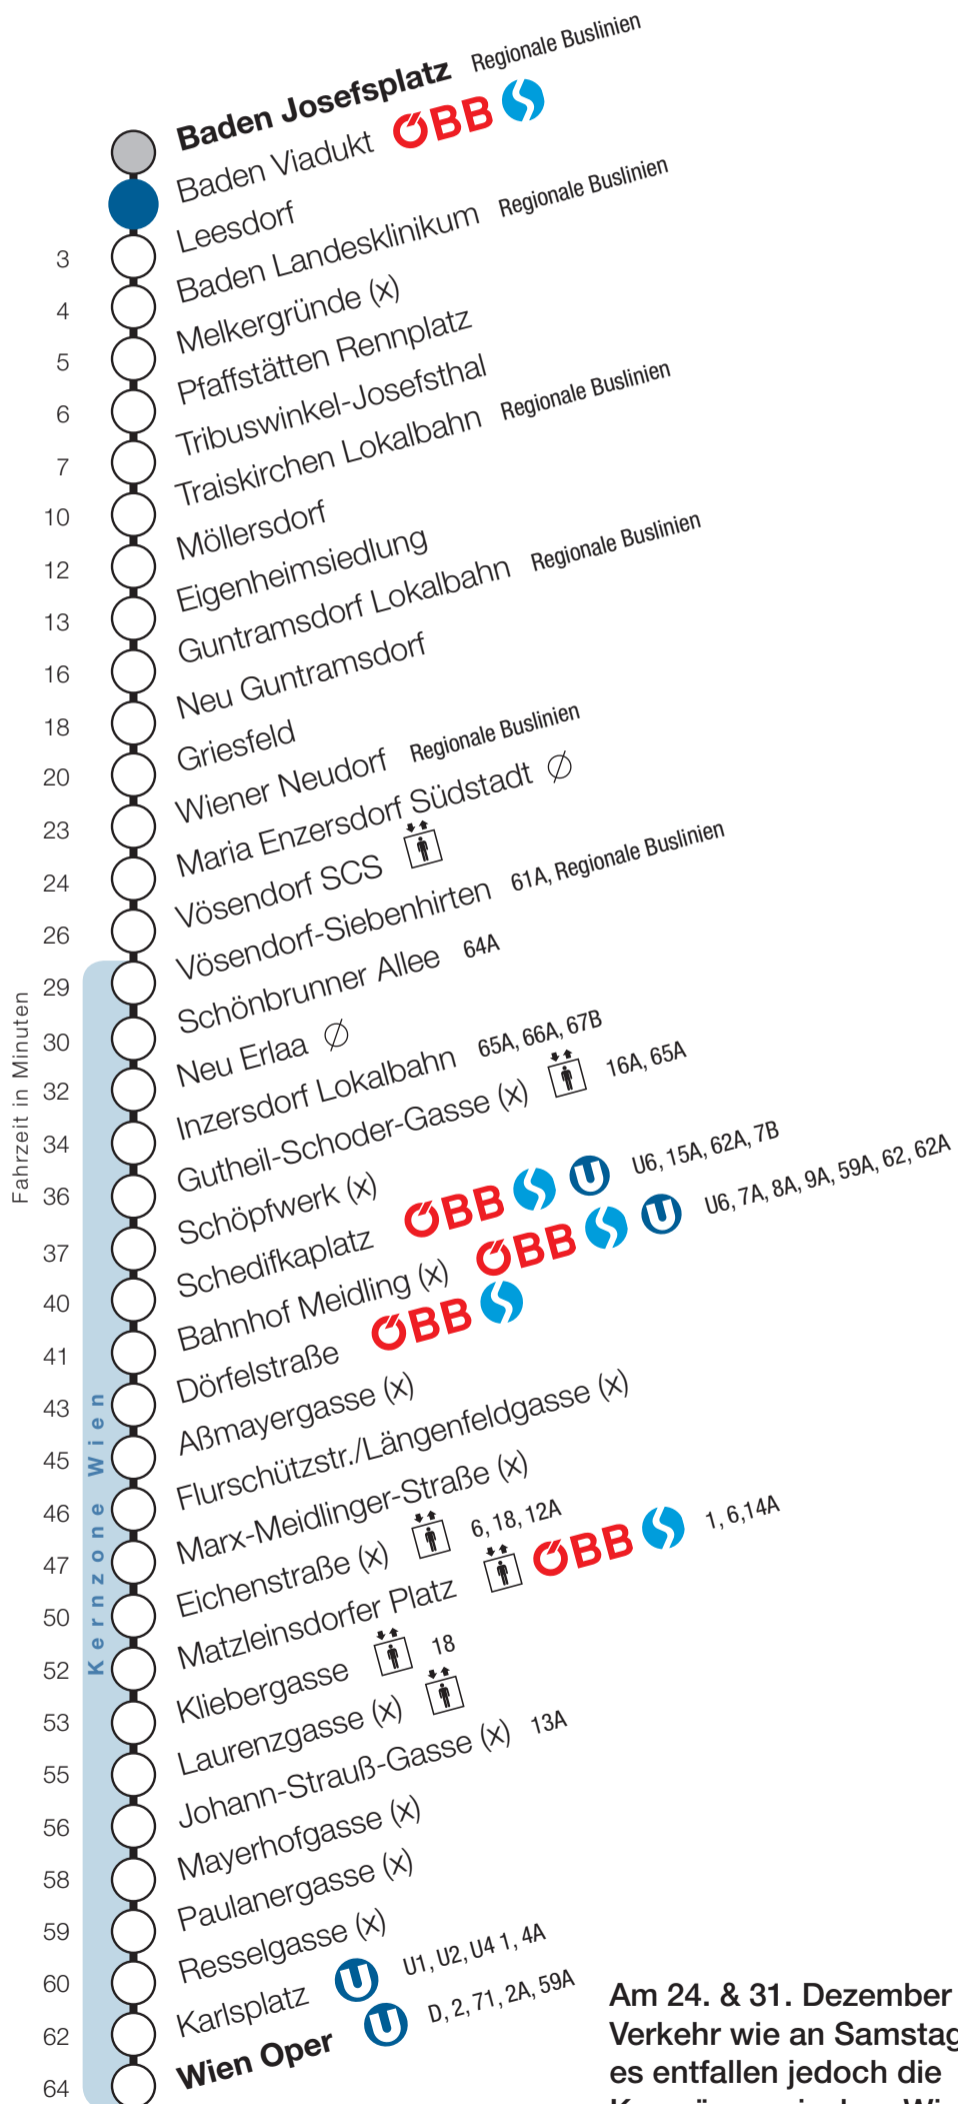

Baden Viadukt

Fahrtrichtung Wien

Am 24. & 31. Dezember 2018
Verkehr wie an Samstagen,
es entfallen jedoch die
Kurzzüge zwischen Wiener
Neudorf und Wien Oper.

Uhr	Montag - Freitag			
4				
5	1	16	31	46
6	1	16	24	31 39 46
7	1	16	31	46
8	1	16	31	46
9	1	16	31	46
10	1	16	31	46
11	1	16	31	46
12	1	16	31	46
13	1	16	31	46
14	1	16	31	46
15	1	16	31	46
16	1	16	31	46
17	1	16	31	46
18	1	16	31	46
19	1	16	31	46
20	1	16	31	46
21	1	16	31	46
22	1	31		
23	1	31		
0	1			

ZUG bis Abmayergasse

ZUG Nur Freitag

ZUG Montag bis Donnerstag

(x) Zug hält nur bei Bedarf

⊘ Diese Haltestelle ist für Personen mit eingeschränkter
Mobilität **nicht** geeignet.

Hinweis: Die techn. Voraussetzungen ermöglichen nur die Mit-
nahme eines Rollstuhls pro Niederflurwagen der Badner Bahn.
Die Fahrradmitnahme ist aus Platz- und Sicherheitsgründen
nicht erlaubt. Keine Fahrt ohne gültigen Fahrschein!

Uhr	Samstag			
4				
5	1	16	31	46
6	1	16	31	46
7	1	16	31	46
8	1	16	31	46
9	1	16	31	46
10	1	16	31	46
11	1	16	31	46
12	1	16	31	46
13	1	16	31	46
14	1	16	31	46
15	1	16	31	46
16	1	16	31	46
17	1	16	31	46
18	1	16	31	46
19	1	16	31	46
20	1	16	31	46
21	1	16	31	46
22	1	5	31	35
23	1	5	31	35 47
0	17	47		

Uhr	Sonn- & Feiertag			
4				
5				
6	1	31		
7	1	31	46	
8	1	16	31	46
9	1	16	31	46
10	1	16	31	46
11	1	16	31	46
12	1	16	31	46
13	1	16	31	46
14	1	16	31	46
15	1	16	31	46
16	1	16	31	46
17	1	16	31	46
18	1	16	31	46
19	1	16	31	46
20	1	16	31	46
21	1	16	31	46
22	1	5	31	35
23	1	5	31	35 47
0	17	47