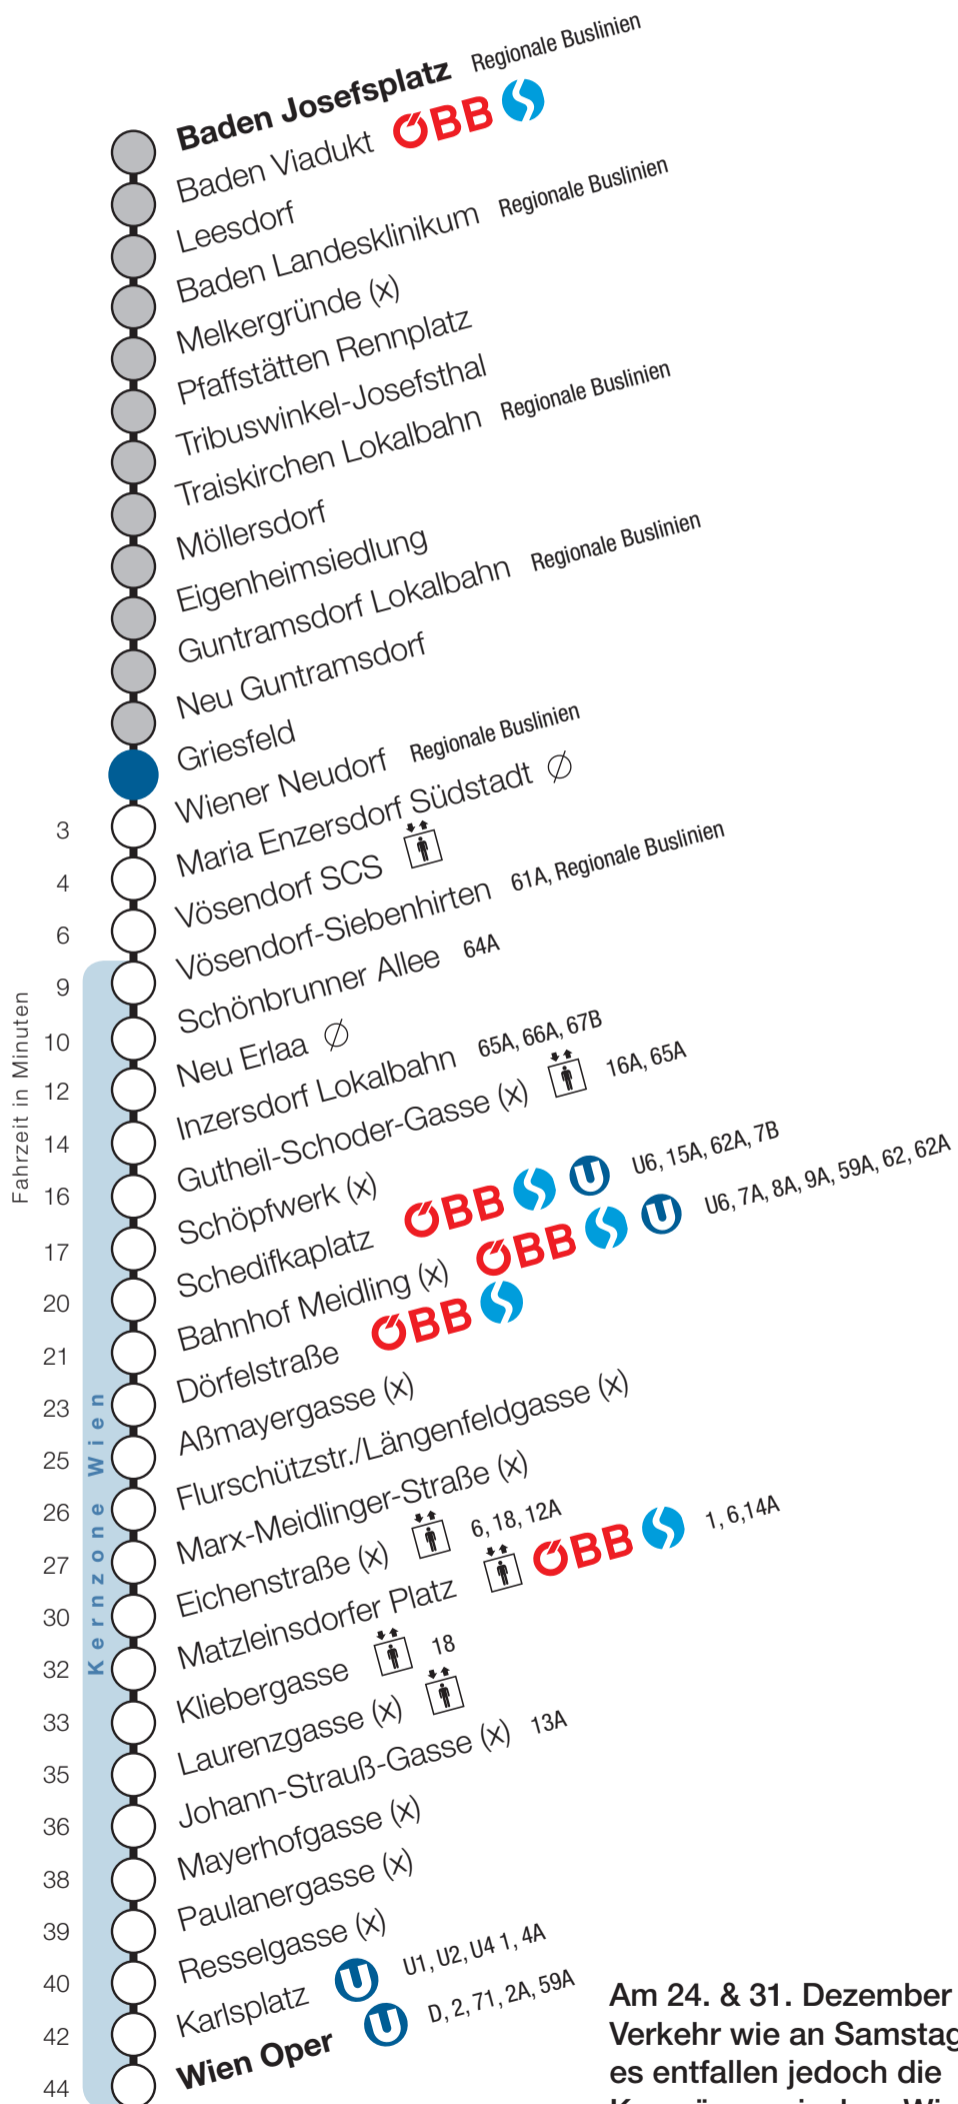

Griesfeld

Fahrtrichtung Wien

Am 24. & 31. Dezember 2018
Verkehr wie an Samstagen,
es entfallen jedoch die
Kurzzüge zwischen Wiener
Neudorf und Wien Oper.

Uhr	Montag - Freitag			
4				
5	6	21	36	51
6	6	21	36	44 51 59
7	6	21	36	51
8	6	21	36	51
9	6	21	36	51
10	6	21	36	51
11	6	21	36	51
12	6	21	36	51
13	6	21	36	51
14	6	21	36	51
15	6	21	36	51
16	6	21	36	51
17	6	21	36	51
18	6	21	36	51
19	6	22	37	52
20	7	22	37	52
21	7	22	37	52
22	7	22	52	
23	22	52		
0	22			

ZUG bis Abmayergasse

ZUG Nur Freitag

(x) Zug hält nur bei Bedarf

⊘ Diese Haltestelle ist für Personen mit eingeschränkter
Mobilität **nicht** geeignet.

Hinweis: Die techn. Voraussetzungen ermöglichen nur die Mit-
nahme eines Rollstuhls pro Niederflurwagen der Badner Bahn.
Die Fahrradmitnahme ist aus Platz- und Sicherheitsgründen
nicht erlaubt. Keine Fahrt ohne gültigen Fahrschein!

Uhr	Samstag			
4				
5	21	36	51	
6	6	21	36	51
7	6	21	36	51
8	6	21	36	51
9	6	21	36	51
10	6	21	36	51
11	6	21	36	51
12	6	21	36	51
13	6	21	36	51
14	6	21	36	51
15	6	21	36	51
16	6	21	36	51
17	6	21	36	51
18	6	21	36	51
19	6	22	37	52
20	7	22	37	52
21	7	22	37	52
22	7	22	52	
23	22	52		
0				

Uhr	Sonn- & Feiertag			
4				
5				
6	21	51		
7	21	51		
8	6	21	36	51
9	6	21	36	51
10	6	21	36	51
11	6	21	36	51
12	6	21	36	51
13	6	21	36	51
14	6	21	36	51
15	6	21	36	51
16	6	21	36	51
17	6	21	36	51
18	6	21	36	51
19	6	22	37	52
20	7	22	37	52
21	7	22	37	52
22	7	22	52	
23	22	52		
0