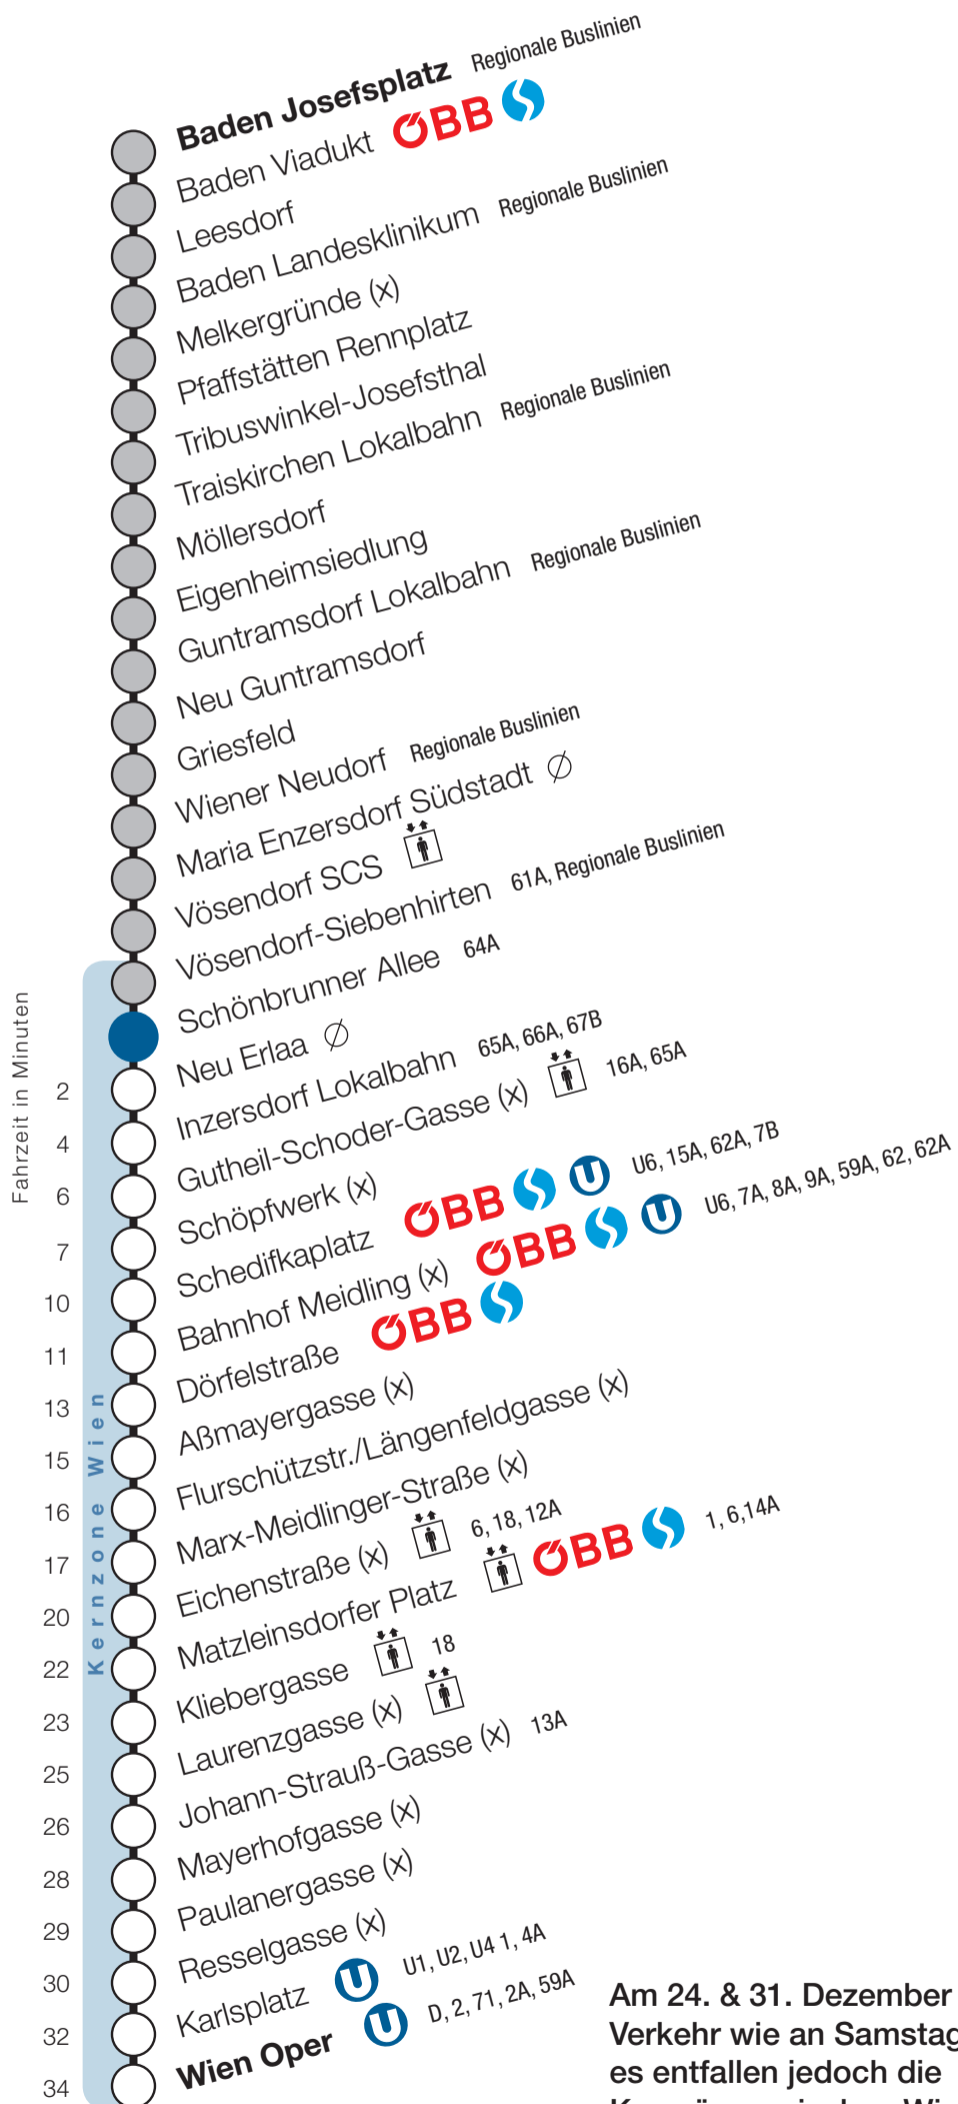

Schönbrunner Allee

Fahrtrichtung Wien

Am 24. & 31. Dezember 2018
Verkehr wie an Samstagen,
es entfallen jedoch die
Kurzzüge zwischen Wiener
Neudorf und Wien Oper.

Uhr	Montag - Freitag							
4								
5	16	31	46					
6	1	16	31	46	54			
7	1	9	16	24	31	39	46	54
8	1	9	16	24	31	39	46	54
9	1	9	16	24	31	46		
10	1	16	31	46				
11	1	16	31	46				
12	1	16	31	46				
13	1	16	31	46				
14	1	16	31	46				
15	1	9	16	24	31	39	46	54
16	1	9	16	24	31	39	46	54
17	1	9	16	24	31	39	46	54
18	1	9	16	24	31	39	46	54
19	1	8	16	23	30	45		
20	0	15	30	45				
21	0	15	30	45				
22	0	15	30					
23	0	30						
0	0	30						

ZUG bis Abmayergasse

ZUG Nur Freitag

(x) Zug hält nur bei Bedarf

∅ Diese Haltestelle ist für Personen mit eingeschränkter Mobilität **nicht** geeignet.

Hinweis: Die techn. Voraussetzungen ermöglichen nur die Mitnahme eines Rollstuhls pro Niederflurwagen der Badner Bahn. Die Fahrradmitnahme ist aus Platz- und Sicherheitsgründen nicht erlaubt. Keine Fahrt ohne gültigen Fahrschein!

Uhr	Samstag							
4								
5	31	46						
6	1	16	31	46				
7	1	16	31	46				
8	1	16	31	46				
9	1	9	16	24	31	39	46	54
10	1	9	16	24	31	39	46	54
11	1	9	16	24	31	39	46	54
12	1	9	16	24	31	39	46	54
13	1	9	16	24	31	39	46	54
14	1	9	16	24	31	39	46	54
15	1	9	16	24	31	39	46	54
16	1	9	16	24	31	39	46	54
17	1	9	16	24	31	39	46	54
18	1	9	16	24	31	46		
19	1	16	30	45				
20	0	15	30	45				
21	0	15	30	45				
22	0	15	30					
23	0	30						
0	0							

Uhr	Sonn- & Feiertag							
4								
5								
6	31							
7	1	31						
8	1	16	31	46				
9	1	16	31	46				
10	1	16	31	46				
11	1	16	31	46				
12	1	16	31	46				
13	1	16	31	46				
14	1	16	31	46				
15	1	16	31	46				
16	1	16	31	46				
17	1	16	31	46				
18	1	16	31	46				
19	1	16	30	45				
20	0	15	30	45				
21	0	15	30	45				
22	0	15	30					
23	0	30						
0	0