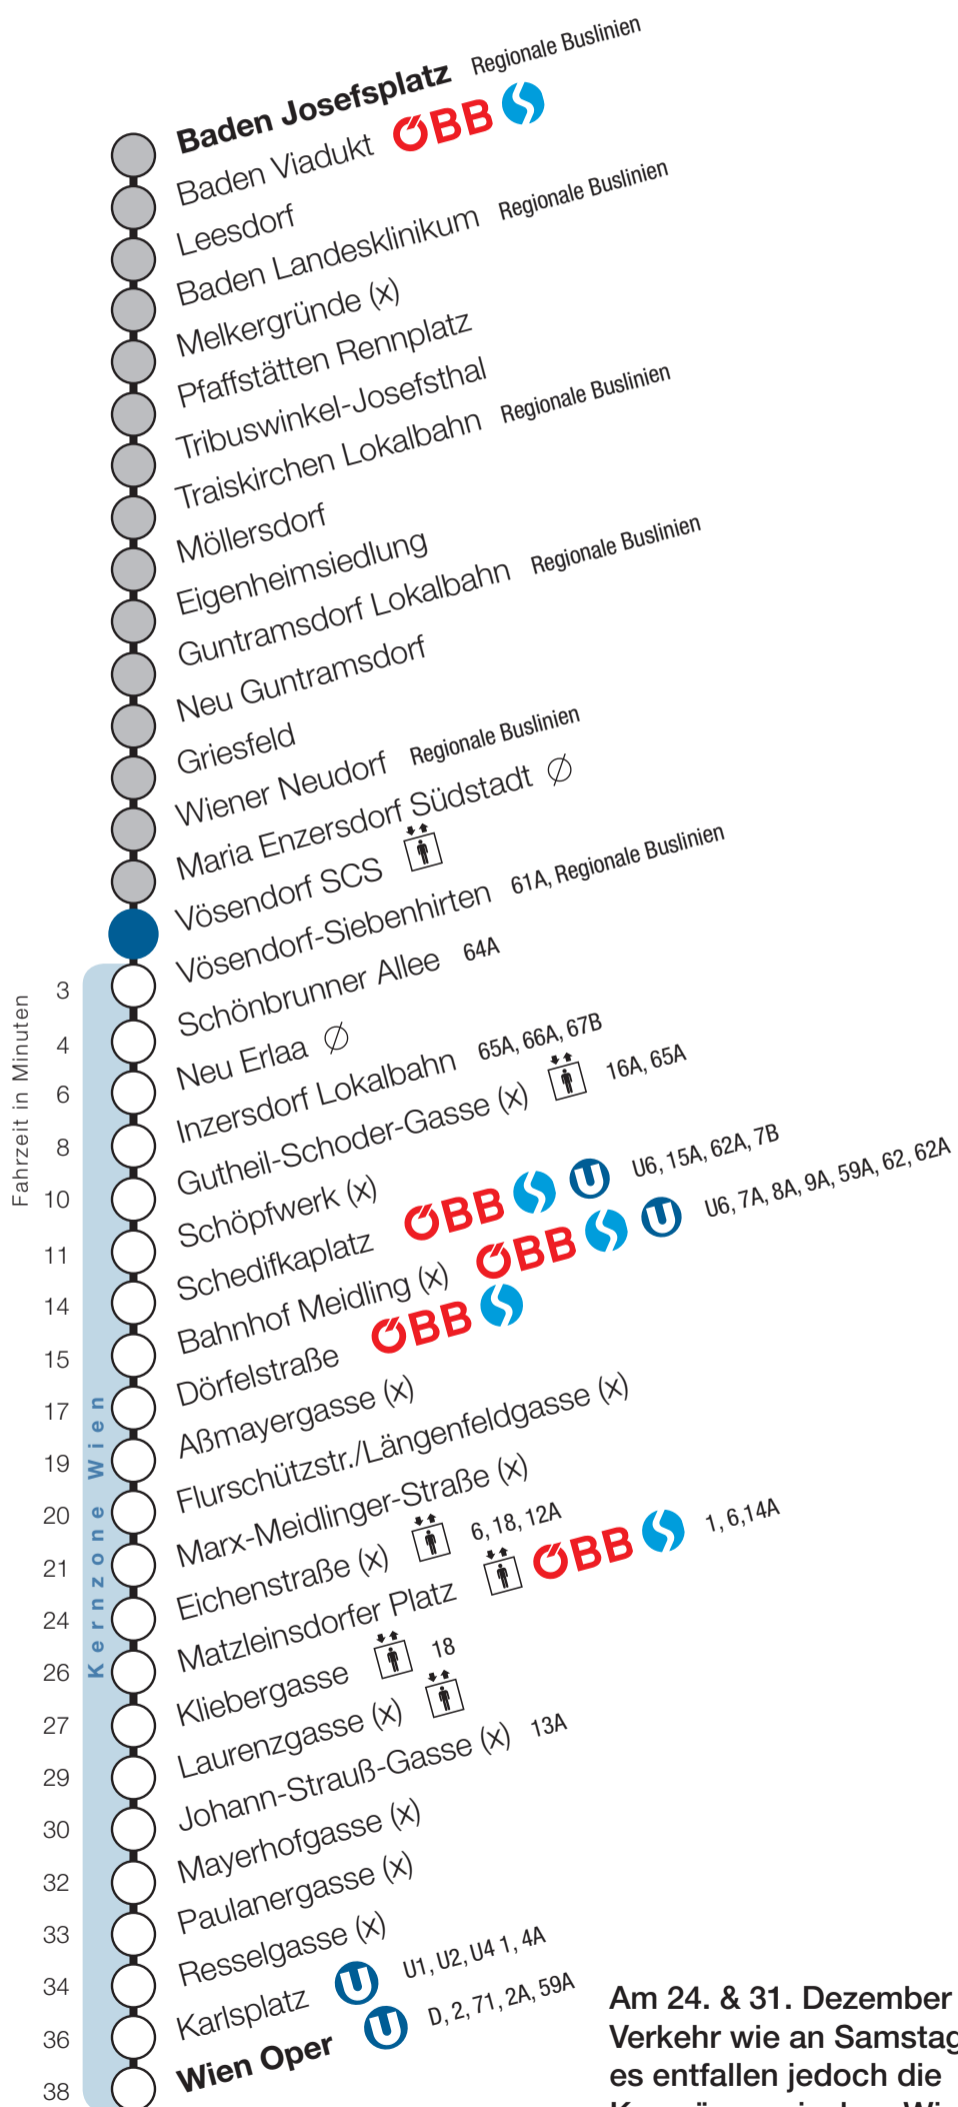

Vösendorf SCS

Fahrtrichtung Wien

Am 24. & 31. Dezember 2018
Verkehr wie an Samstagen,
es entfallen jedoch die
Kurzzüge zwischen Wiener
Neudorf und Wien Oper.

Uhr	Montag - Freitag						
4							
5	12	27	42	57			
6	12	27	42	50	57		
7	5	12	20	27	35	42	50 57
8	5	12	20	27	35	42	50 57
9	5	12	20	27	42	57	
10	12	27	42	57			
11	12	27	42	57			
12	12	27	42	57			
13	12	27	42	57			
14	12	27	42	57			
15	5	12	20	27	35	42	50 57
16	5	12	20	27	35	42	50 57
17	5	12	20	27	35	42	50 57
18	5	12	20	27	35	42	50 57
19	5	12	20	27	42	57	
20	12	27	42	57			
21	12	27	42	57			
22	12	27	57				
23	27	57					
0	27						

ZUG bis Abmayergasse

ZUG Nur Freitag

(x) Zug hält nur bei Bedarf

Ø Diese Haltestelle ist für Personen mit eingeschränkter Mobilität **nicht** geeignet.

Hinweis: Die techn. Voraussetzungen ermöglichen nur die Mitnahme eines Rollstuhls pro Niederflurwagen der Badner Bahn. Die Fahrradmitnahme ist aus Platz- und Sicherheitsgründen nicht erlaubt. Keine Fahrt ohne gültigen Fahrschein!

Uhr	Samstag						
4							
5	27	42	57				
6	12	27	42	57			
7	12	27	42	57			
8	12	27	42	57			
9	5	12	20	27	35	42	50 57
10	5	12	20	27	35	42	50 57
11	5	12	20	27	35	42	50 57
12	5	12	20	27	35	42	50 57
13	5	12	20	27	35	42	50 57
14	5	12	20	27	35	42	50 57
15	5	12	20	27	35	42	50 57
16	5	12	20	27	35	42	50 57
17	5	12	20	27	35	42	50 57
18	5	12	20	27	42	57	
19	12	27	42	57			
20	12	27	42	57			
21	12	27	42	57			
22	12	27	57				
23	27	57					
0							

Uhr	Sonn- & Feiertag						
4							
5							
6	27	57					
7	27	57					
8	12	27	42	57			
9	12	27	42	57			
10	12	27	42	57			
11	12	27	42	57			
12	12	27	42	57			
13	12	27	42	57			
14	12	27	42	57			
15	12	27	42	57			
16	12	27	42	57			
17	12	27	42	57			
18	12	27	42	57			
19	12	27	42	57			
20	12	27	42	57			
21	12	27	42	57			
22	12	27	57				
23	27	57					
0