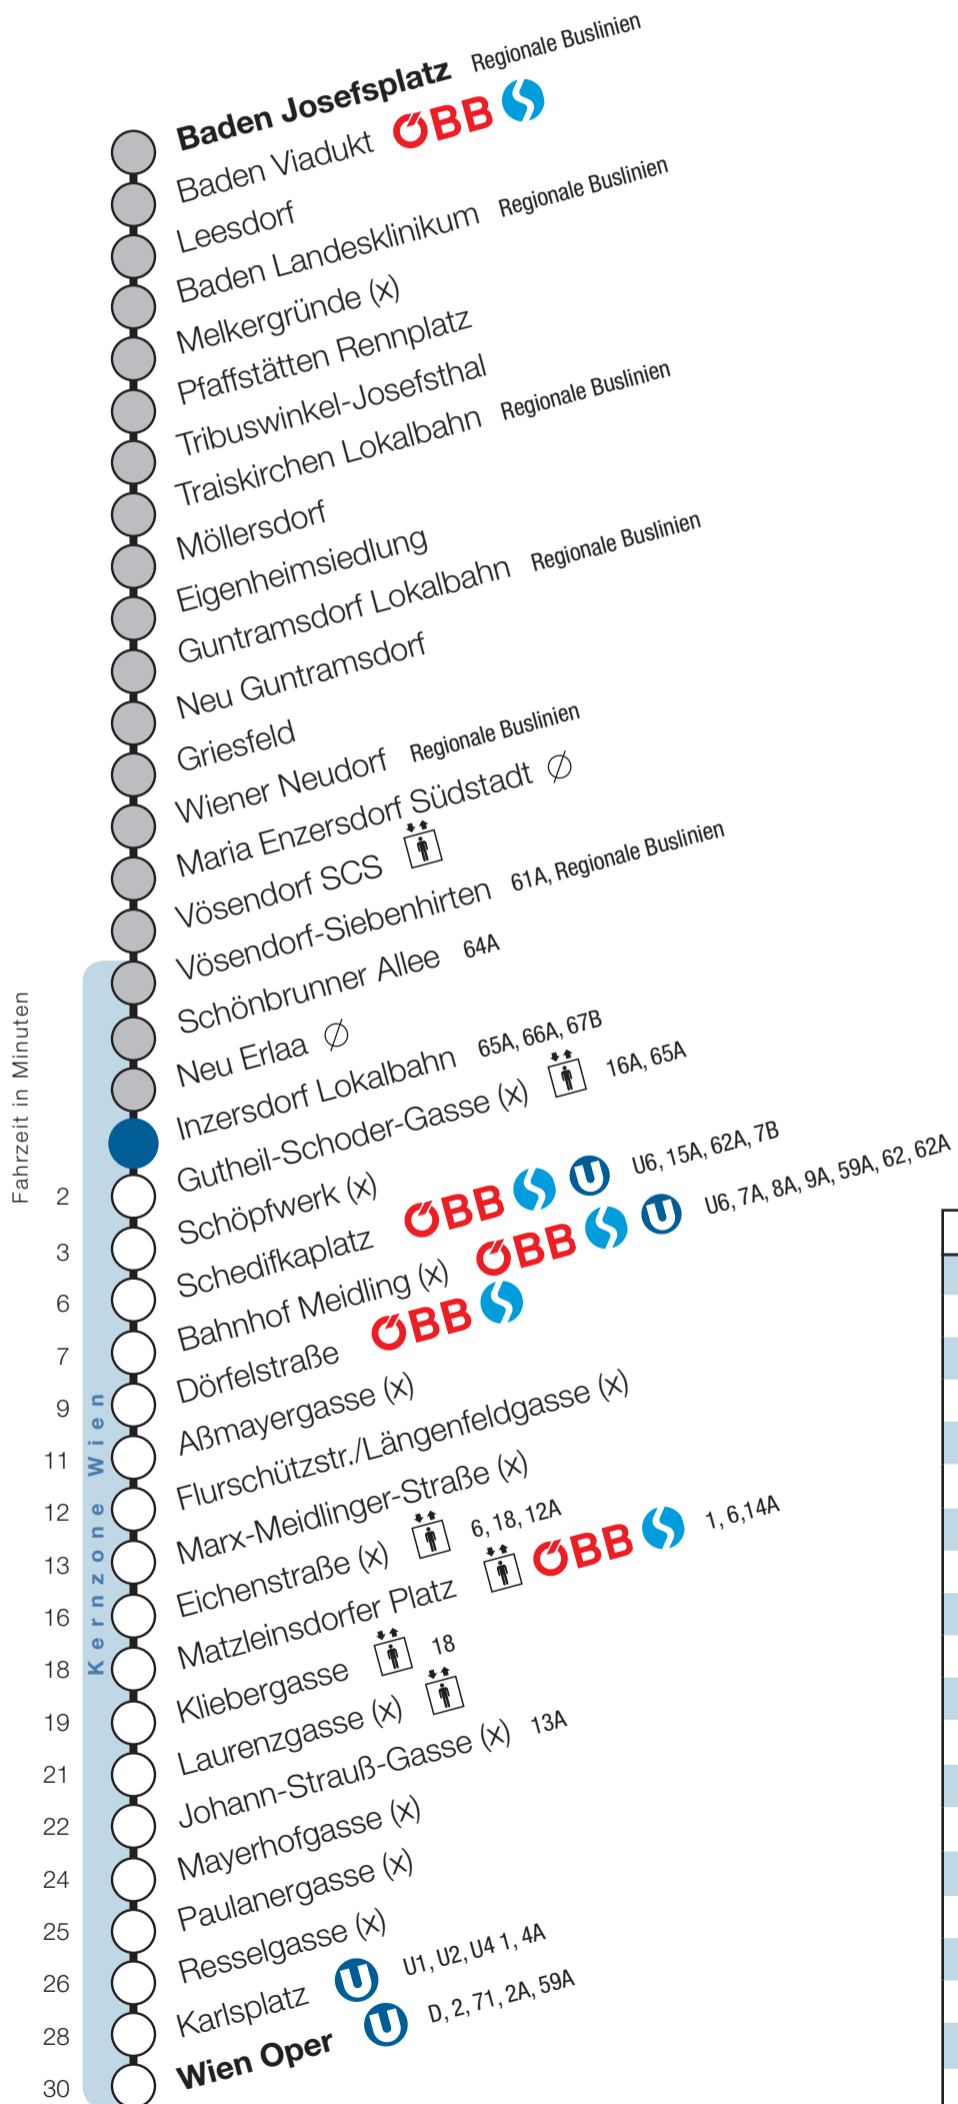

Inzersdorf Lokalbahn

Fahrtrichtung Wien

Uhr	Montag - Freitag								
4	42	57							
5	5	12	20	27	35	50			
6	5	12	20	27	35	37	42	50	58
7	5	13	20	28	35	43	50	58	
8	5	13	20	28	35	43	50	58	
9	5	13	20	28	35	50			
10	5	20	35	50					
11	5	20	35	50					
12	5	20	35	50					
13	5	20	35	50					
14	5	20	22	35	37	50	52		
15	5	7	13	20	22	28	35	37	43 50 58
16	5	13	20	28	35	43	50	58	
17	5	13	20	28	35	43	50	58	
18	5	13	20	28	35	43	50	58	
19	5	12	20	27	34	49			
20	4	19	34	49					
21	4	19	34	49					
22	4	19	34						
23	4	34							
0	4	34							

ZUG bis Abmayergasse

ZUG Nur Freitag

(x) Zug hält nur bei Bedarf

$\emptyset$ Diese Haltestelle ist für Personen mit eingeschränkter Mobilität **nicht** geeignet.

Hinweis: Die techn. Voraussetzungen ermöglichen nur die Mitnahme eines Rollstuhls pro Niederflurwagen der Badner Bahn. Die Fahrradmitnahme ist aus Platz- und Sicherheitsgründen nicht erlaubt. Keine Fahrt ohne gültigen Fahrschein!

Uhr	Samstag								
4	42	57							
5	12	20	27	35	42	50			
6	5	20	35	50					
7	5	20	35	50					
8	5	20	22	35	37	50	52		
9	5	7	13	20	22	28	35	37	43 50 58
10	5	13	20	28	35	43	50	58	
11	5	13	20	28	35	43	50	58	
12	5	13	20	28	35	43	50	58	
13	5	13	20	28	35	43	50	58	
14	5	13	20	28	35	43	50	58	
15	5	13	20	28	35	43	50	58	
16	5	13	20	28	35	43	50	58	
17	5	13	20	28	35	43	50	58	
18	5	13	20	28	35	50			
19	5	20	34	49					
20	4	19	34	49					
21	4	19	34	49					
22	4	19	34						
23	4	34							
0	4								

Uhr	Sonn- & Feiertag								
4									
5	35								
6	5	35							
7	5	20	35	50					
8	5	20	35	50					
9	5	20	35	50					
10	5	20	35	50					
11	5	20	35	50					
12	5	20	35	50					
13	5	20	35	50					
14	5	20	35	50					
15	5	20	35	50					
16	5	20	35	50					
17	5	20	35	50					
18	5	20	35	50					
19	5	20	34	49					
20	4	19	34	49					
21	4	19	34	49					
22	4	19	34						
23	4	34							
0	4								

Am 24. & 31. Dezember 2018 Verkehr wie an Samstagen, es entfallen jedoch die Kurzzüge zwischen Wiener Neudorf und Wien Oper.