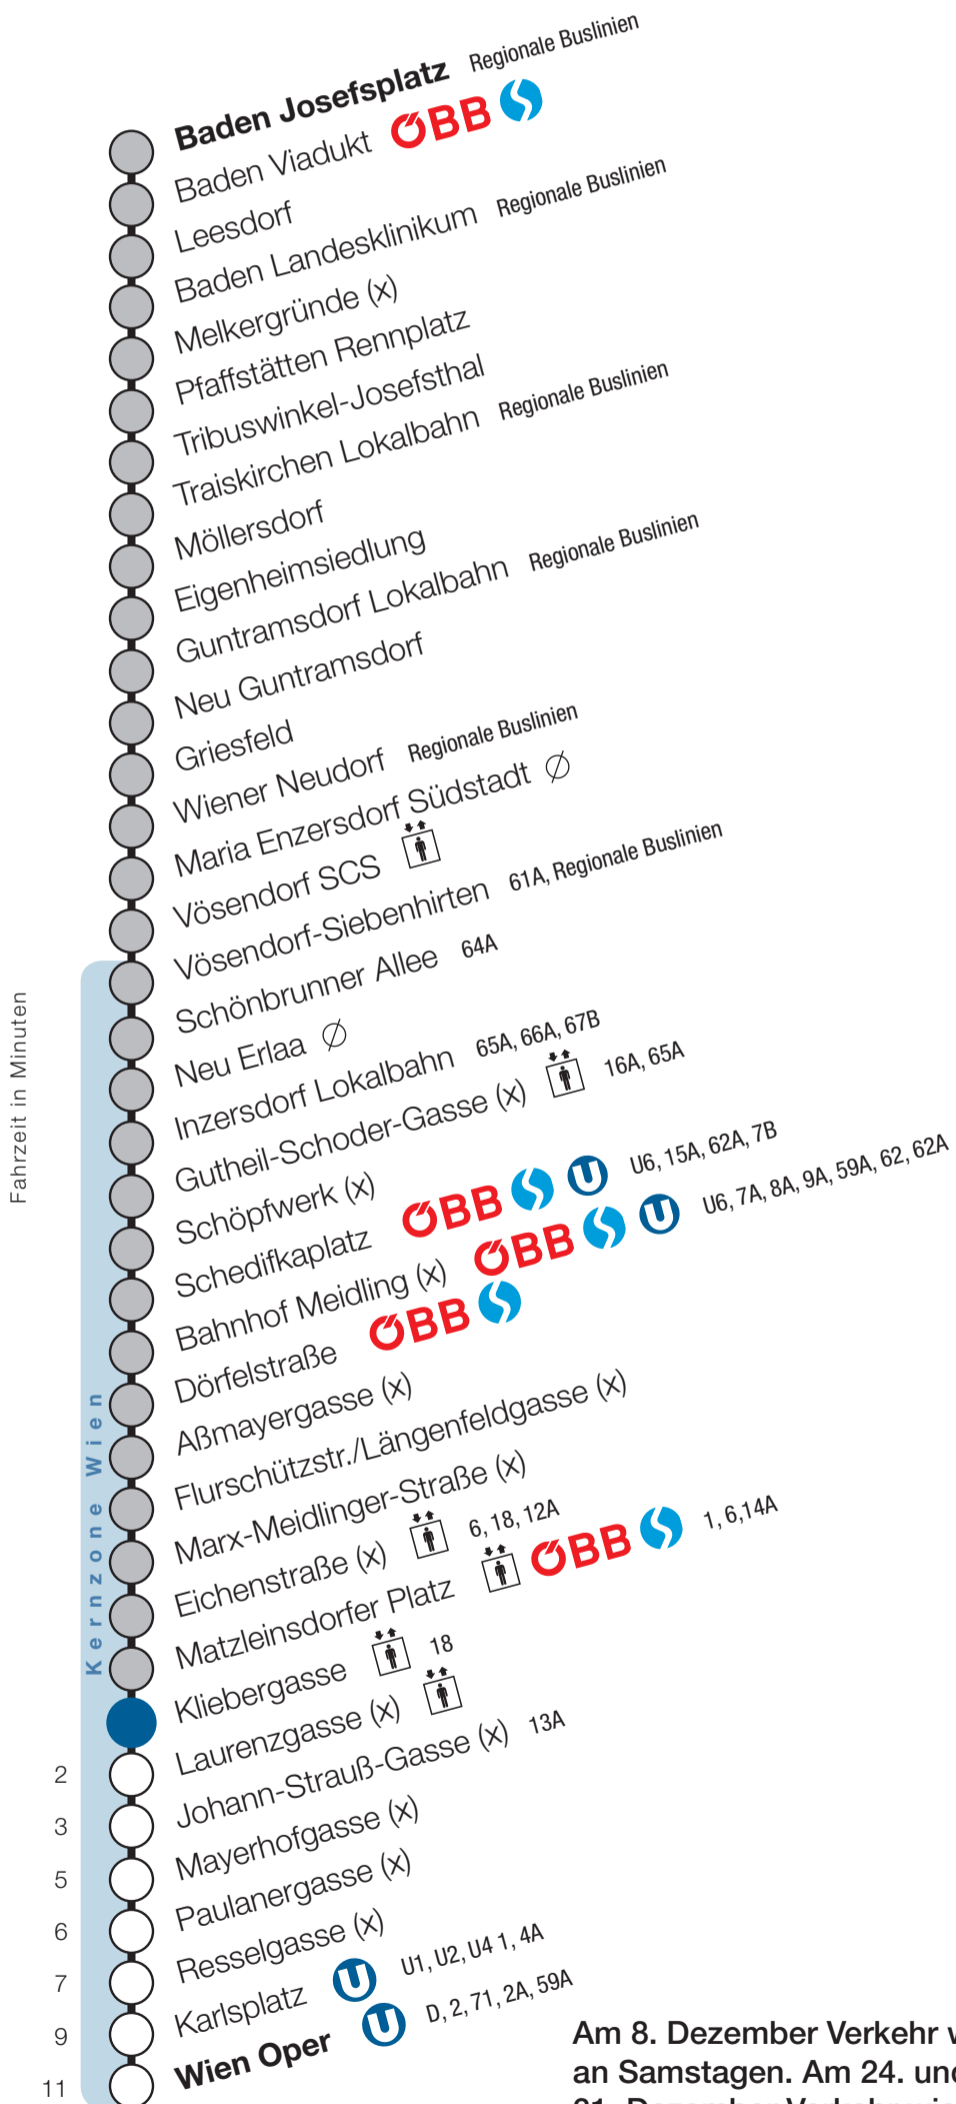

Kliebergasse

Fahrtrichtung Wien

Am 8. Dezember Verkehr wie an Samstagen. Am 24. und 31. Dezember Verkehr wie an Sonn- & Feiertagen.

Uhr	Montag - Freitag						
4							
5	24	39	54				
6	9	24	31	39	46	54	
7	1	9	17	24	32	39	47 54
8	2	9	17	24	32	39	47 54
9	2	9	24	39	54		
10	9	24	39	54			
11	9	24	39	54			
12	9	24	39	54			
13	9	24	39	54			
14	9	24	39	54			
15	9	24	32	39	47	54	
16	2	9	17	24	32	39	47 54
17	2	9	17	24	32	39	47 54
18	2	9	17	24	32	39	47 54
19	2	9	17	24	39	52	
20	7	22	37	52			
21	7	22	37	52			
22	7	22	37	52			
23	22	52					
0							

(x) Zug hält nur bei Bedarf

Ø Diese Haltestelle ist für Personen mit eingeschränkter Mobilität **nicht** geeignet.

Hinweis: Die techn. Voraussetzungen ermöglichen nur die Mitnahme eines Rollstuhls pro Niederflurwagen der Badner Bahn. Die Fahrradmitnahme ist aus Platz- und Sicherheitsgründen nicht erlaubt. Keine Fahrt ohne gültigen Fahrschein!

Uhr	Samstag						
4							
5	39	54					
6	9	24	39	54			
7	9	24	39	54			
8	9	24	39	54			
9	9	24	32	39	47	54	
10	2	9	17	24	32	39	47 54
11	2	9	17	24	32	39	47 54
12	2	9	17	24	32	39	47 54
13	2	9	17	24	32	39	47 54
14	2	9	17	24	32	39	47 54
15	2	9	17	24	32	39	47 54
16	2	9	17	24	32	39	47 54
17	2	9	17	24	32	39	47 54
18	2	9	17	24	32	39	47 54
19	9	24	39	52			
20	7	22	37	52			
21	7	22	37	52			
22	7	22	37	52			
23	22	52					
0							

Uhr	Sonn- & Feiertag						
4							
5	54						
6	24	54					
7	24	39	54				
8	9	24	39	54			
9	9	24	39	54			
10	9	24	39	54			
11	9	24	39	54			
12	9	24	39	54			
13	9	24	39	54			
14	9	24	39	54			
15	9	24	39	54			
16	9	24	39	54			
17	9	24	39	54			
18	9	24	39	54			
19	9	24	39	52			
20	7	22	37	52			
21	7	22	37	52			
22	7	22	37	52			
23	22	52					
0