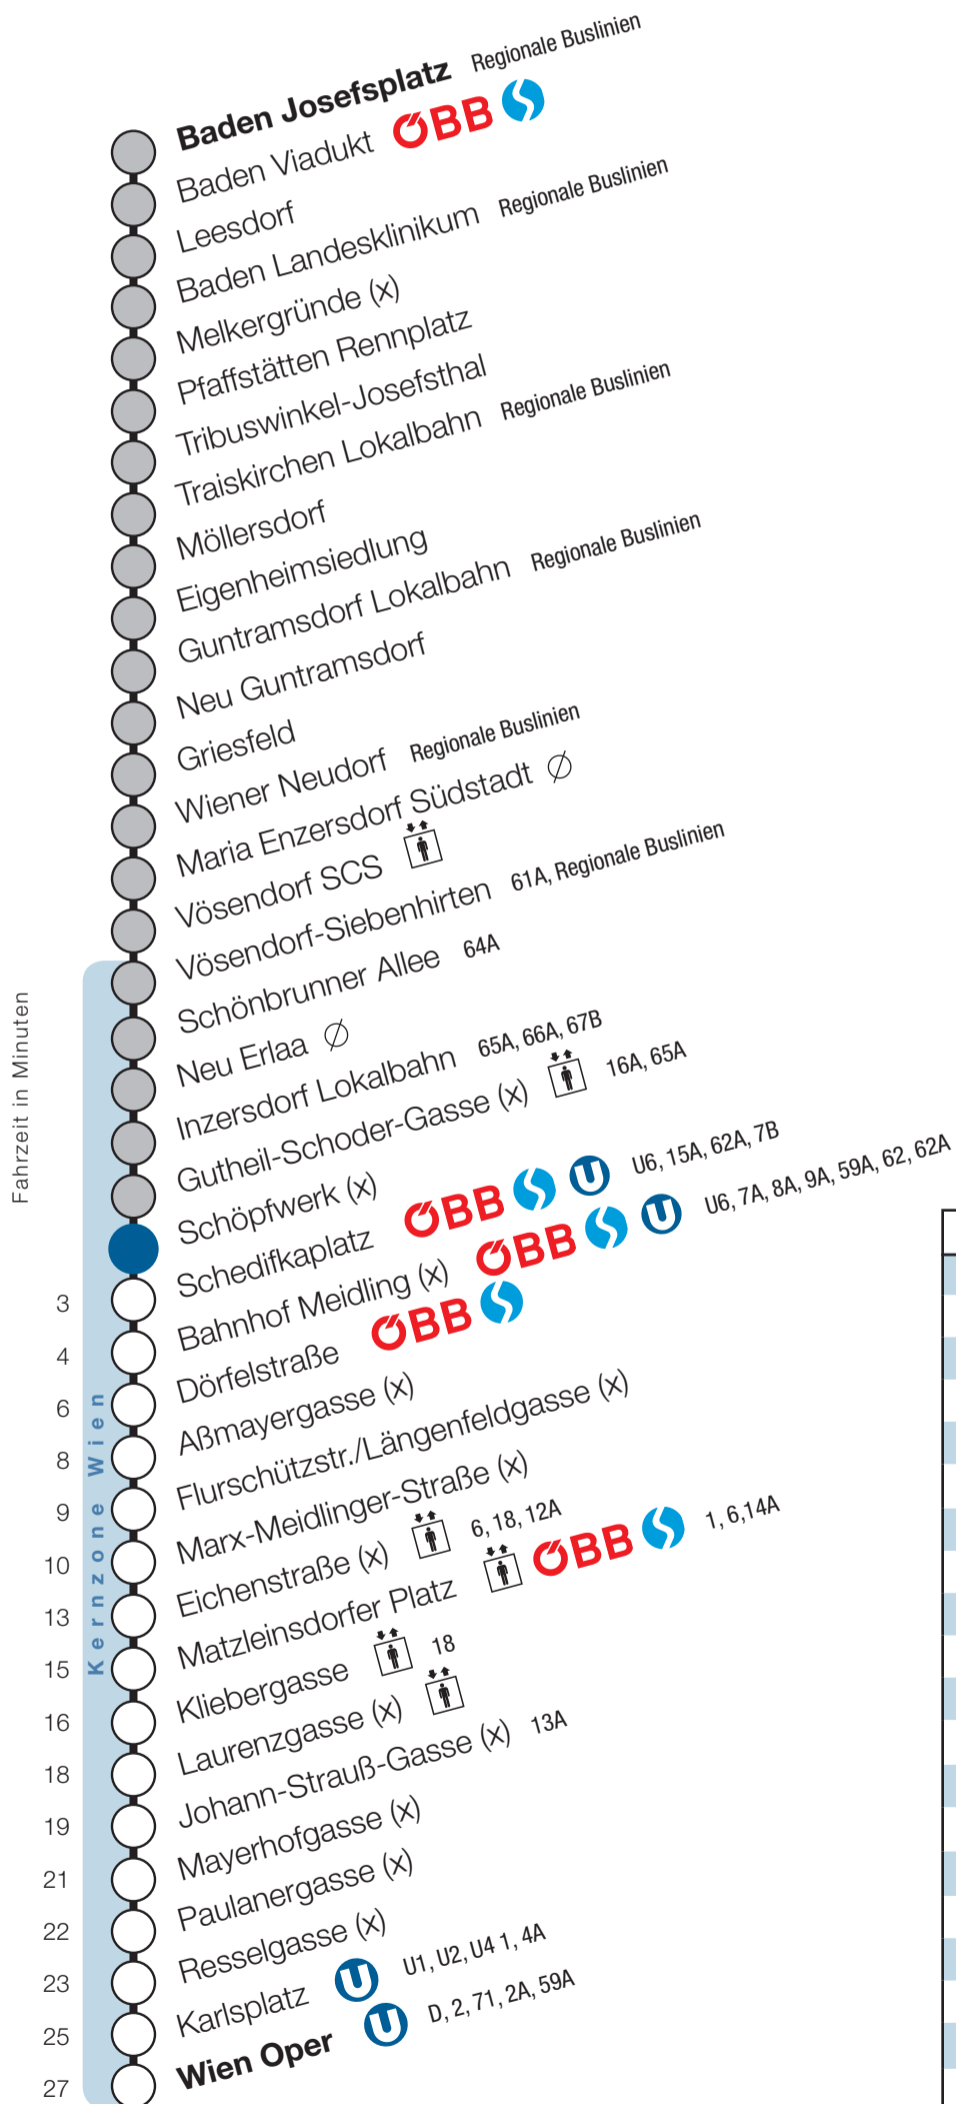

Schöpfwerk Fahrtrichtung Wien

Uhr	Montag - Freitag							
4	45							
5	0	8	15	23	30	38	53	
6	8	15	23	30	38	40	45	53
7	1	8	16	23	31	38	46	53
8	1	8	16	23	31	38	46	53
9	1	8	16	23	31	38	53	
10	8	23	38	53				
11	8	23	38	53				
12	8	23	38	53				
13	8	23	38	53				
14	8	23	25	38	40	53	55	
15	8	10	16	23	25	31	38	40 46 53
16	1	8	16	23	31	38	46	53
17	1	8	16	23	31	38	46	53
18	1	8	16	23	31	38	46	53
19	1	8	15	23	30	37	52	
20	7	22	37	52				
21	7	22	37	52				
22	7	22	37					
23	7	37						
0	7	37						

ZUG bis Aßmayergasse

ZUG Nur Freitag

(x) Zug hält nur bei Bedarf

Ø Diese Haltestelle ist für Personen mit eingeschränkter Mobilität **nicht** geeignet.

Hinweis: Die techn. Voraussetzungen ermöglichen nur die Mitnahme eines Rollstuhls pro Niederflurwagen der Badner Bahn. Die Fahrradmitnahme ist aus Platz- und Sicherheitsgründen nicht erlaubt. Keine Fahrt ohne gültigen Fahrschein!

Uhr	Samstag							
4	45							
5	0	15	23	30	38	45	53	
6	8	23	38	53				
7	8	23	38	53				
8	8	23	25	38	40	53	55	
9	8	10	16	23	25	31	38	40 46 53
10	1	8	16	23	31	38	46	53
11	1	8	16	23	31	38	46	53
12	1	8	16	23	31	38	46	53
13	1	8	16	23	31	38	46	53
14	1	8	16	23	31	38	46	53
15	1	8	16	23	31	38	46	53
16	1	8	16	23	31	38	46	53
17	1	8	16	23	31	38	46	53
18	1	8	16	23	31	38	53	
19	8	23	37	52				
20	7	22	37	52				
21	7	22	37	52				
22	7	22	37					
23	7	37						
0	7							

Uhr	Sonn- & Feiertag							
4								
5	38							
6	8	38						
7	8	23	38	53				
8	8	23	38	53				
9	8	23	38	53				
10	8	23	38	53				
11	8	23	38	53				
12	8	23	38	53				
13	8	23	38	53				
14	8	23	38	53				
15	8	23	38	53				
16	8	23	38	53				
17	8	23	38	53				
18	8	23	38	53				
19	8	23	37	52				
20	7	22	37	52				
21	7	22	37	52				
22	7	22	37					
23	7	37						
0	7							

Am 24. & 31. Dezember 2018 Verkehr wie an Samstagen, es entfallen jedoch die Kurzzüge zwischen Wiener Neudorf und Wien Oper.