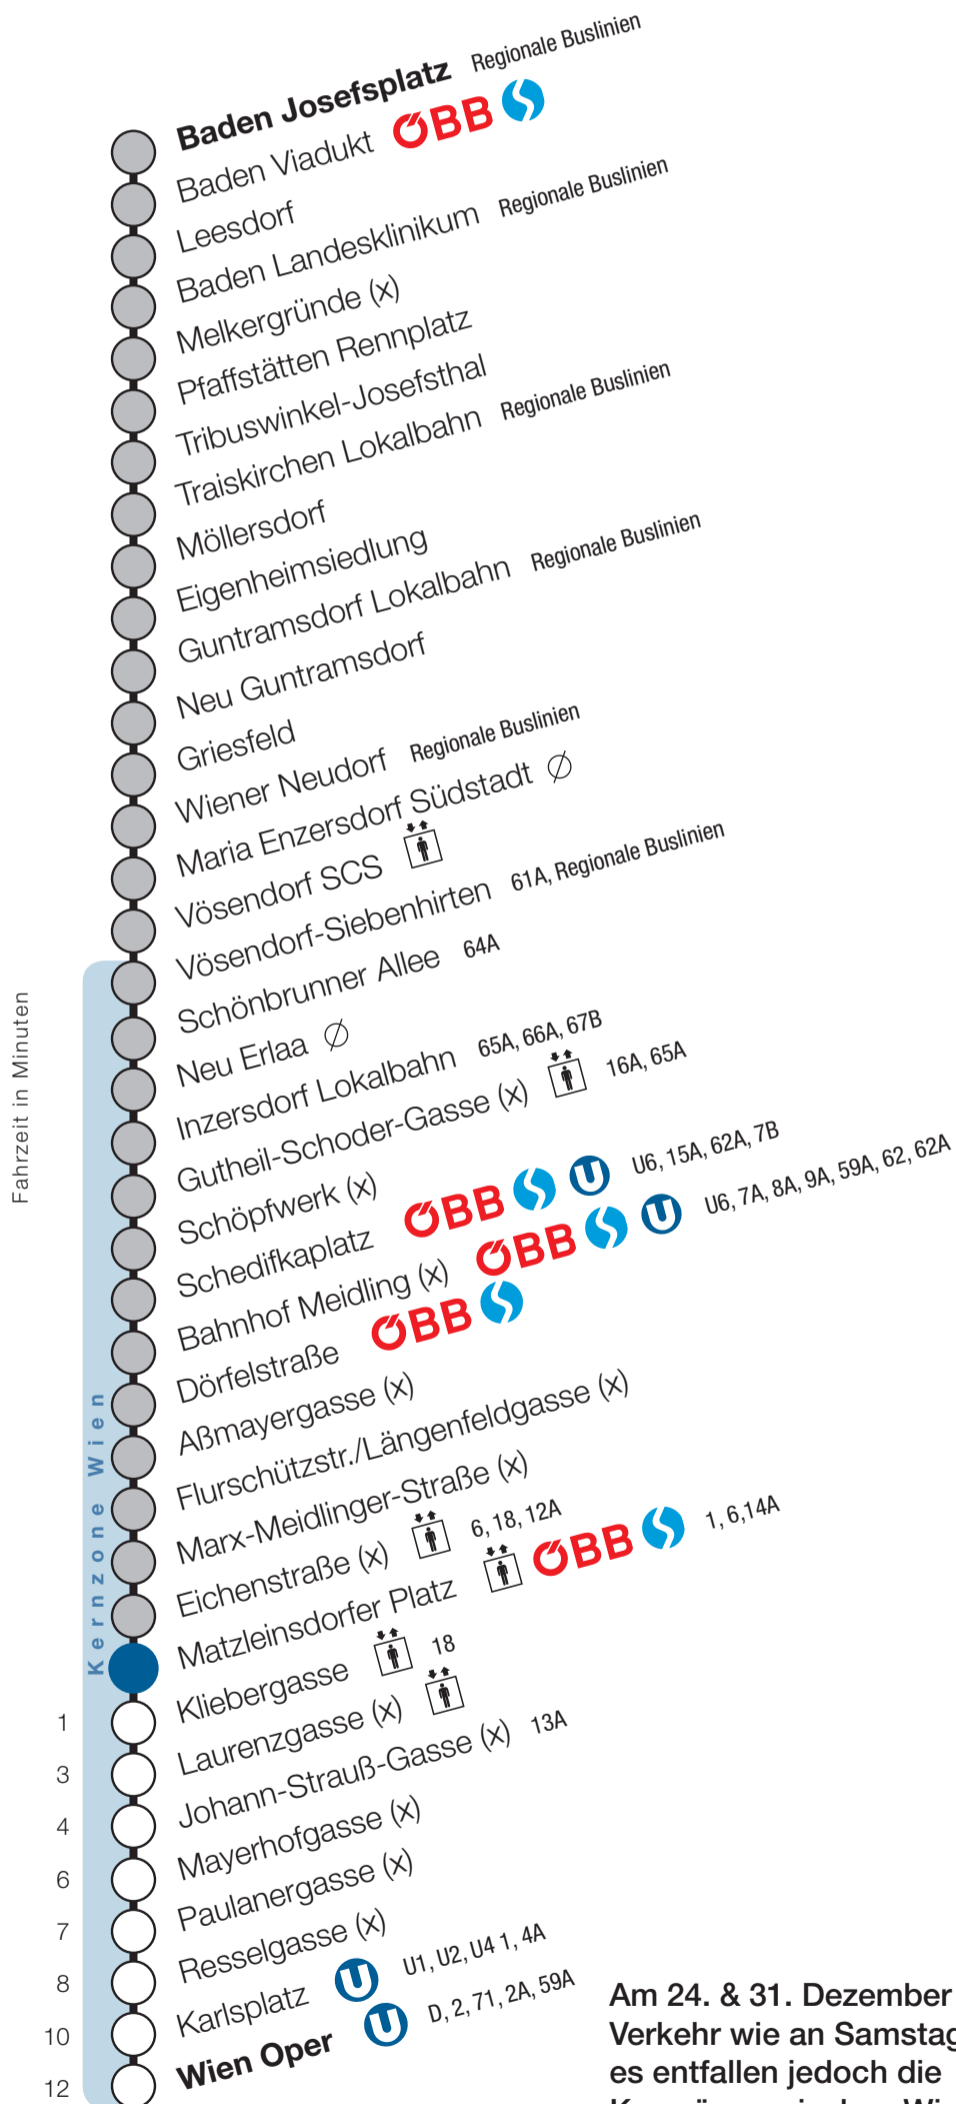

Matzleinsdorfer Platz

Fahrtrichtung Wien

Am 24. & 31. Dezember 2018
Verkehr wie an Samstagen,
es entfallen jedoch die
Kurzzüge zwischen Wiener
Neudorf und Wien Oper.

Uhr	Montag - Freitag						
4							
5	23	38	53				
6	8	23	30	38	45	53	
7	0	8	16	23	31	38	46 53
8	1	8	16	23	31	38	46 53
9	1	8	23	38	53		
10	8	23	38	53			
11	8	23	38	53			
12	8	23	38	53			
13	8	23	38	53			
14	8	23	38	53			
15	8	23	31	38	46	53	
16	1	8	16	23	31	38	46 53
17	1	8	16	23	31	38	46 53
18	1	8	16	23	31	38	46 53
19	1	8	16	23	38	51	
20	6	21	36	51			
21	6	21	36	51			
22	6	21	36	51			
23	21	51					
0							

(x) Zug hält nur bei Bedarf

∅ Diese Haltestelle ist für Personen mit eingeschränkter Mobilität **nicht** geeignet.

Hinweis: Die techn. Voraussetzungen ermöglichen nur die Mitnahme eines Rollstuhls pro Niederflurwagen der Badner Bahn. Die Fahrradmitnahme ist aus Platz- und Sicherheitsgründen nicht erlaubt. Keine Fahrt ohne gültigen Fahrschein!

Uhr	Samstag						
4							
5	38	53					
6	8	23	38	53			
7	8	23	38	53			
8	8	23	38	53			
9	8	23	31	38	46	53	
10	1	8	16	23	31	38	46 53
11	1	8	16	23	31	38	46 53
12	1	8	16	23	31	38	46 53
13	1	8	16	23	31	38	46 53
14	1	8	16	23	31	38	46 53
15	1	8	16	23	31	38	46 53
16	1	8	16	23	31	38	46 53
17	1	8	16	23	31	38	46 53
18	1	8	16	23	31	38	46 53
19	8	23	38	51			
20	6	21	36	51			
21	6	21	36	51			
22	6	21	36	51			
23	21	51					
0							

Uhr	Sonn- & Feiertag						
4							
5	53						
6	23	53					
7	23	38	53				
8	8	23	38	53			
9	8	23	38	53			
10	8	23	38	53			
11	8	23	38	53			
12	8	23	38	53			
13	8	23	38	53			
14	8	23	38	53			
15	8	23	38	53			
16	8	23	38	53			
17	8	23	38	53			
18	8	23	38	53			
19	8	23	38	51			
20	6	21	36	51			
21	6	21	36	51			
22	6	21	36	51			
23	21	51					
0