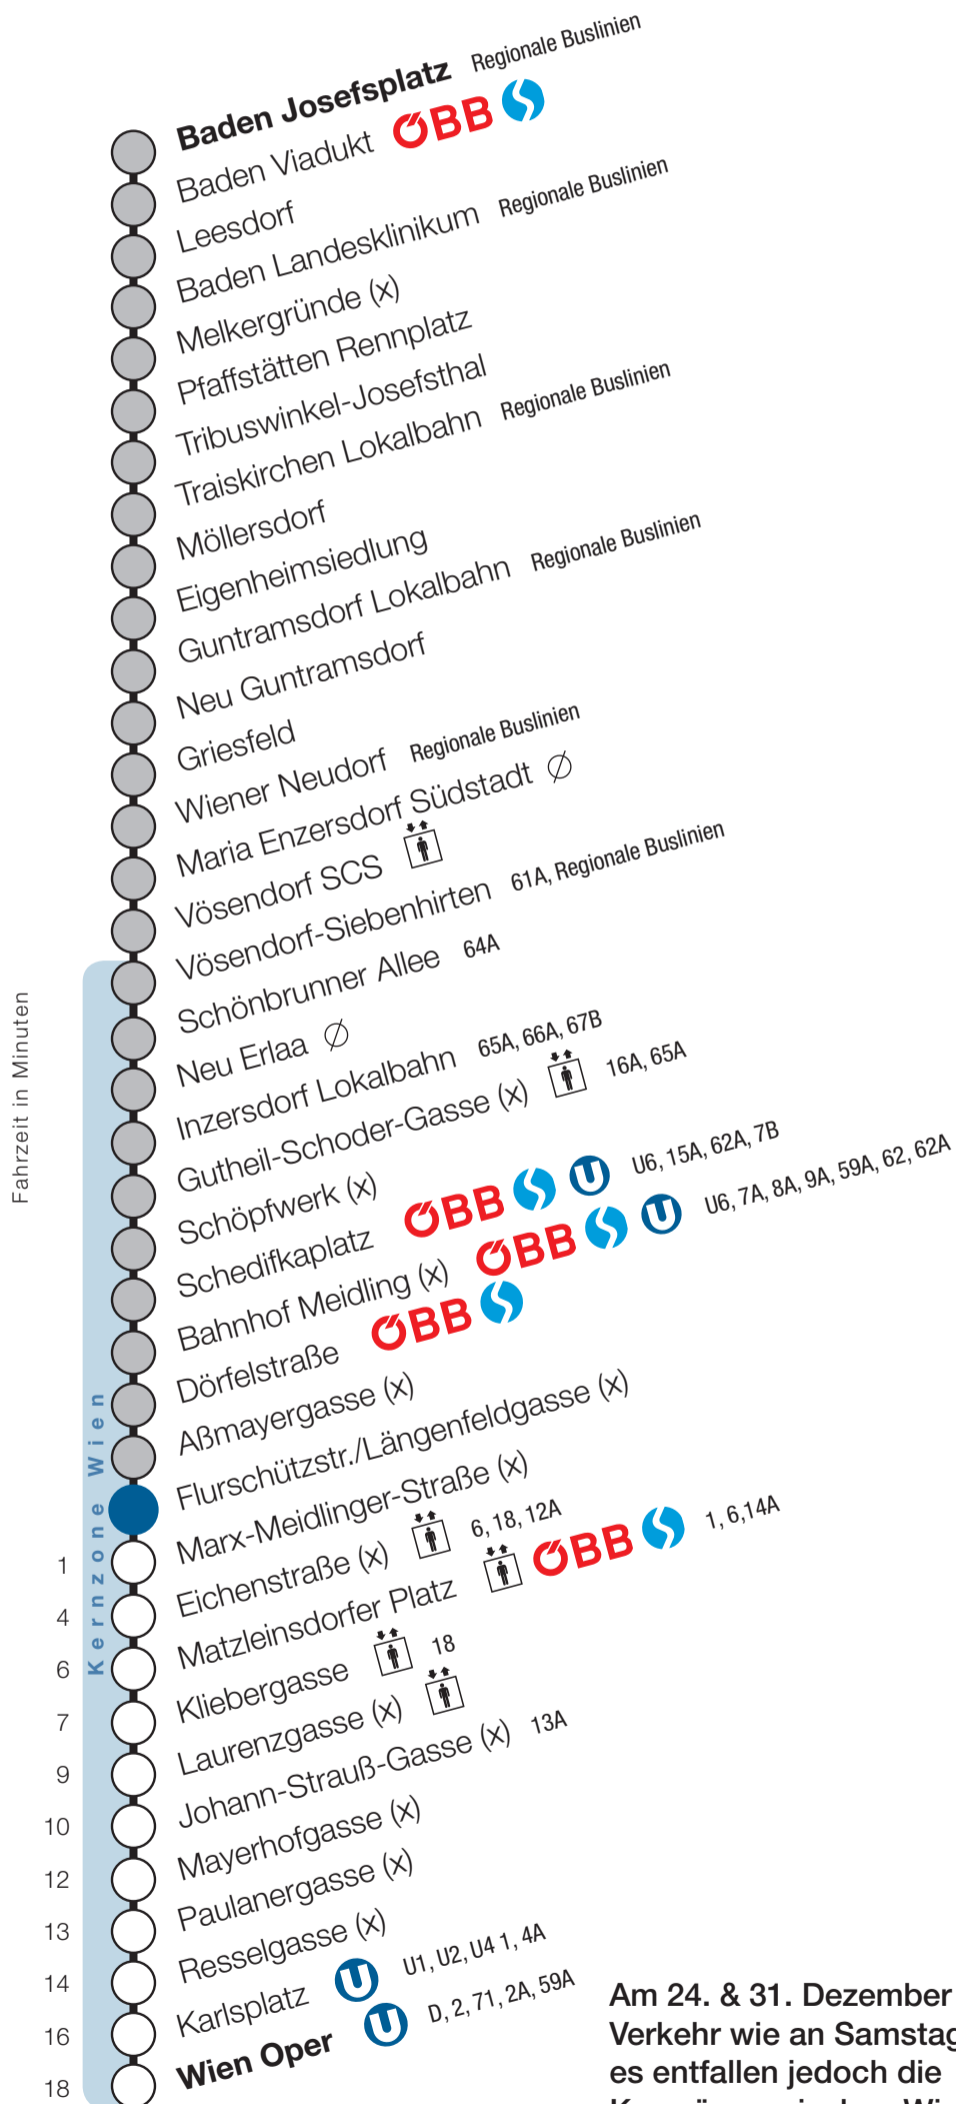

Flurschützstr./Längenfeldg. Fahrtrichtung Wien

Am 24. & 31. Dezember 2018
Verkehr wie an Samstagen,
es entfallen jedoch die
Kurzzüge zwischen Wiener
Neudorf und Wien Oper.

Uhr	Montag - Freitag						
4							
5	17	32	47				
6	2	17	24	32	39	47	54
7	2	10	17	25	32	40	47 55
8	2	10	17	25	32	40	47 55
9	2	17	32	47			
10	2	17	32	47			
11	2	17	32	47			
12	2	17	32	47			
13	2	17	32	47			
14	2	17	32	47			
15	2	17	25	32	40	47	55
16	2	10	17	25	32	40	47 55
17	2	10	17	25	32	40	47 55
18	2	10	17	25	32	40	47 55
19	2	10	17	32	45		
20	0	15	30	45			
21	0	15	30	45			
22	0	15	30	45			
23	15	45					
0							

(x) Zug hält nur bei Bedarf

⊘ Diese Haltestelle ist für Personen mit eingeschränkter
Mobilität **nicht** geeignet.

Hinweis: Die techn. Voraussetzungen ermöglichen nur die Mit-
nahme eines Rollstuhls pro Niederflurwagen der Badner Bahn.
Die Fahrradmitnahme ist aus Platz- und Sicherheitsgründen
nicht erlaubt. Keine Fahrt ohne gültigen Fahrschein!

Uhr	Samstag						
4							
5	32	47					
6	2	17	32	47			
7	2	17	32	47			
8	2	17	32	47			
9	2	17	25	32	40	47	55
10	2	10	17	25	32	40	47 55
11	2	10	17	25	32	40	47 55
12	2	10	17	25	32	40	47 55
13	2	10	17	25	32	40	47 55
14	2	10	17	25	32	40	47 55
15	2	10	17	25	32	40	47 55
16	2	10	17	25	32	40	47 55
17	2	10	17	25	32	40	47 55
18	2	10	17	25	32	40	47
19	2	17	32	45			
20	0	15	30	45			
21	0	15	30	45			
22	0	15	30	45			
23	15	45					
0							

Uhr	Sonn- & Feiertag						
4							
5	47						
6	17	47					
7	17	32	47				
8	2	17	32	47			
9	2	17	32	47			
10	2	17	32	47			
11	2	17	32	47			
12	2	17	32	47			
13	2	17	32	47			
14	2	17	32	47			
15	2	17	32	47			
16	2	17	32	47			
17	2	17	32	47			
18	2	17	32	47			
19	2	17	32	45			
20	0	15	30	45			
21	0	15	30	45			
22	0	15	30	45			
23	15	45					
0