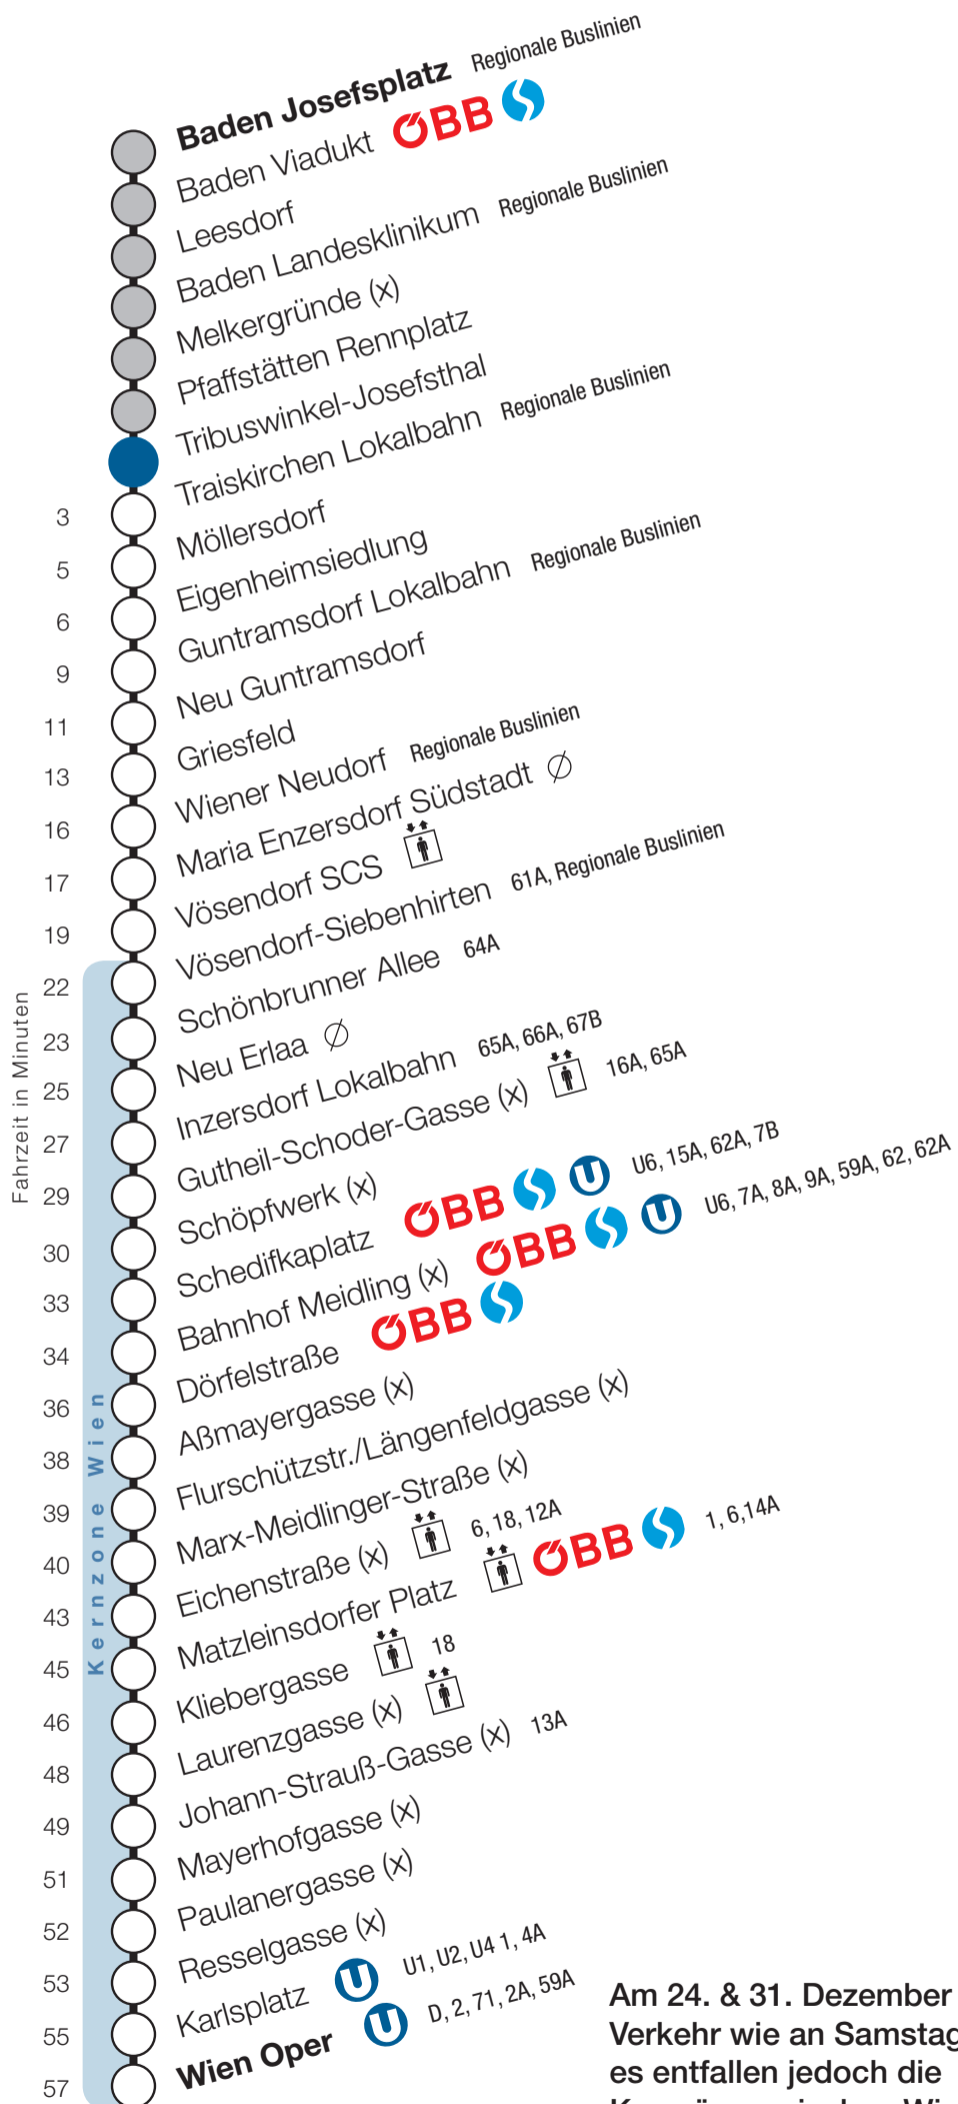

Tribuswinkel-Josefsthal

Fahrtrichtung Wien

Am 24. & 31. Dezember 2018
Verkehr wie an Samstagen,
es entfallen jedoch die
Kurzzüge zwischen Wiener
Neudorf und Wien Oper.

Uhr	Montag - Freitag				
4	53				
5	8	23	38	53	
6	8	23	31	38	46 53
7	8	23	38	53	
8	8	23	38	53	
9	8	23	38	53	
10	8	23	38	53	
11	8	23	38	53	
12	8	23	38	53	
13	8	23	38	53	
14	8	23	38	53	
15	8	23	38	53	
16	8	23	38	53	
17	8	23	38	53	
18	8	23	38	53	
19	8	23	38	53	
20	8	23	38	53	
21	8	23	38	53	
22	8	38			
23	8	38			
0	8				

ZUG bis Abmayergasse

ZUG Nur Freitag

(x) Zug hält nur bei Bedarf

⊘ Diese Haltestelle ist für Personen mit eingeschränkter
Mobilität **nicht** geeignet.

Hinweis: Die techn. Voraussetzungen ermöglichen nur die Mit-
nahme eines Rollstuhls pro Niederflurwagen der Badner Bahn.
Die Fahrradmitnahme ist aus Platz- und Sicherheitsgründen
nicht erlaubt. Keine Fahrt ohne gültigen Fahrschein!

Uhr	Samstag				
4					
5	8	23	38	53	
6	8	23	38	53	
7	8	23	38	53	
8	8	23	38	53	
9	8	23	38	53	
10	8	23	38	53	
11	8	23	38	53	
12	8	23	38	53	
13	8	23	38	53	
14	8	23	38	53	
15	8	23	38	53	
16	8	23	38	53	
17	8	23	38	53	
18	8	23	38	53	
19	8	23	38	53	
20	8	23	38	53	
21	8	23	38	53	
22	8	38			
23	8	38			
0					

Uhr	Sonn- & Feiertag				
4					
5					
6	8	38			
7	8	38	53		
8	8	23	38	53	
9	8	23	38	53	
10	8	23	38	53	
11	8	23	38	53	
12	8	23	38	53	
13	8	23	38	53	
14	8	23	38	53	
15	8	23	38	53	
16	8	23	38	53	
17	8	23	38	53	
18	8	23	38	53	
19	8	23	38	53	
20	8	23	38	53	
21	8	23	38	53	
22	8	38			
23	8	38			
0