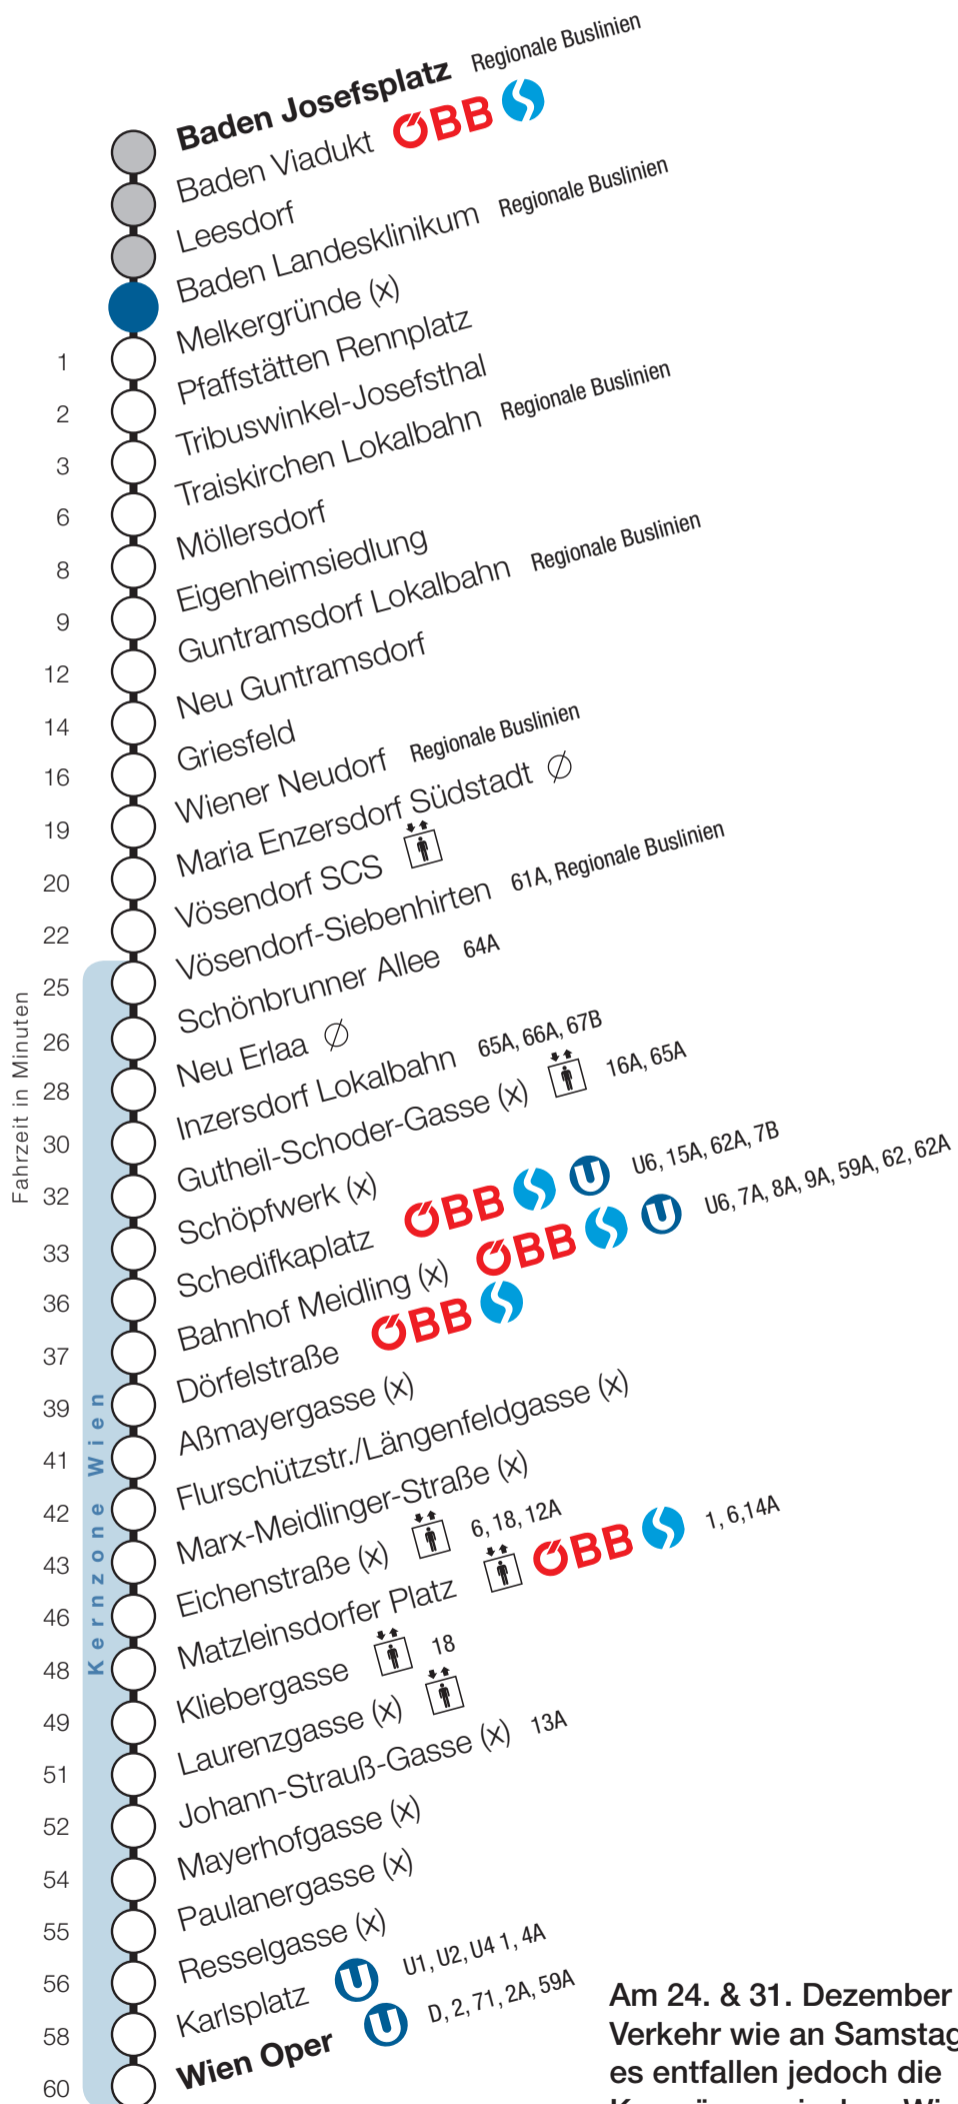

Baden Landesklinikum

Fahrtrichtung Wien

Am 24. & 31. Dezember 2018
Verkehr wie an Samstagen,
es entfallen jedoch die
Kurzzüge zwischen Wiener
Neudorf und Wien Oper.

Uhr	Montag - Freitag				
4	50				
5	5	20	35	50	
6	5	20	28	35	43 50
7	5	20	35	50	
8	5	20	35	50	
9	5	20	35	50	
10	5	20	35	50	
11	5	20	35	50	
12	5	20	35	50	
13	5	20	35	50	
14	5	20	35	50	
15	5	20	35	50	
16	5	20	35	50	
17	5	20	35	50	
18	5	20	35	50	
19	5	20	35	50	
20	5	20	35	50	
21	5	20	35	50	
22	5	35			
23	5	35			
0	5				

ZUG bis Abmayergasse

ZUG Nur Freitag

(x) Zug hält nur bei Bedarf

$\emptyset$ Diese Haltestelle ist für Personen mit eingeschränkter Mobilität **nicht** geeignet.

Hinweis: Die techn. Voraussetzungen ermöglichen nur die Mitnahme eines Rollstuhls pro Niederflurwagen der Badner Bahn. Die Fahrradmitnahme ist aus Platz- und Sicherheitsgründen nicht erlaubt. Keine Fahrt ohne gültigen Fahrschein!

Uhr	Samstag				
4					
5	5	20	35	50	
6	5	20	35	50	
7	5	20	35	50	
8	5	20	35	50	
9	5	20	35	50	
10	5	20	35	50	
11	5	20	35	50	
12	5	20	35	50	
13	5	20	35	50	
14	5	20	35	50	
15	5	20	35	50	
16	5	20	35	50	
17	5	20	35	50	
18	5	20	35	50	
19	5	20	35	50	
20	5	20	35	50	
21	5	20	35	50	
22	5	35			
23	5	35			
0					

Uhr	Sonn- & Feiertag				
4					
5					
6	5	35			
7	5	35	50		
8	5	20	35	50	
9	5	20	35	50	
10	5	20	35	50	
11	5	20	35	50	
12	5	20	35	50	
13	5	20	35	50	
14	5	20	35	50	
15	5	20	35	50	
16	5	20	35	50	
17	5	20	35	50	
18	5	20	35	50	
19	5	20	35	50	
20	5	20	35	50	
21	5	20	35	50	
22	5	35			
23	5	35			
0