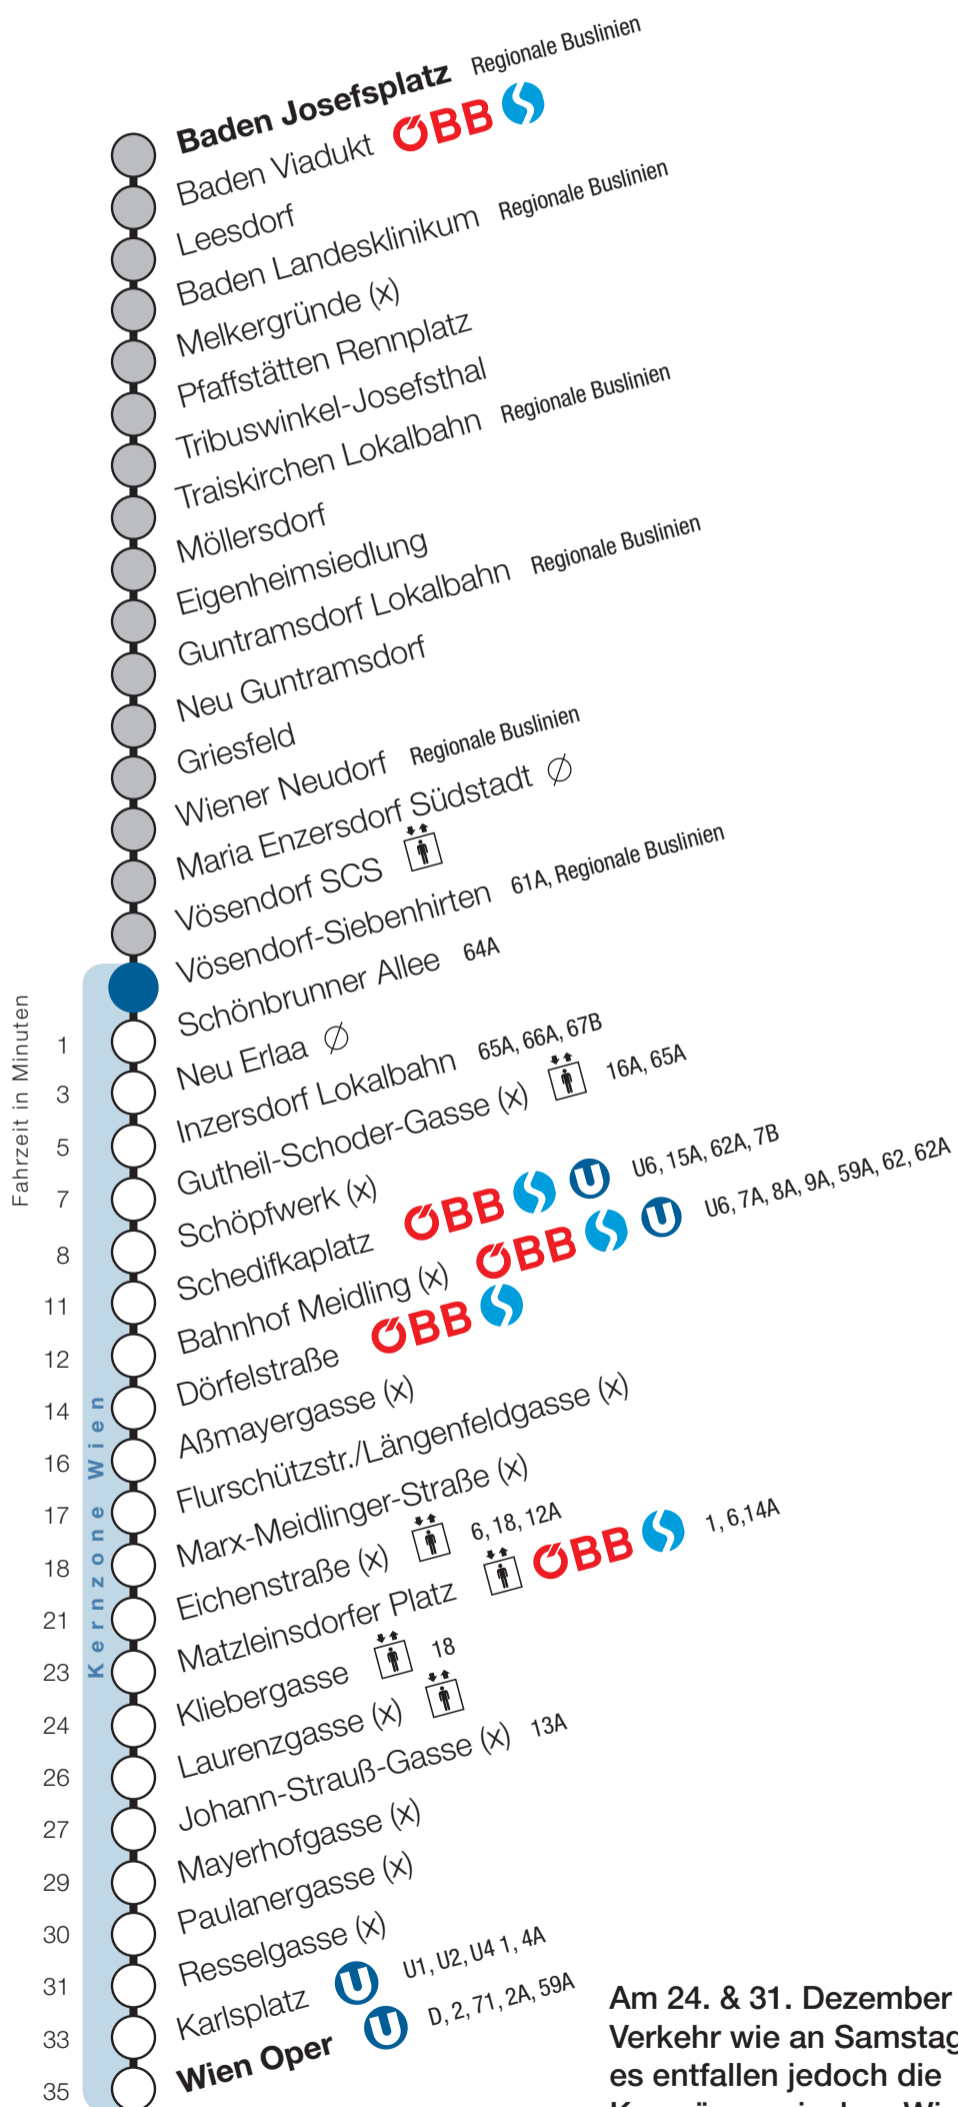

Vösendorf-Siebenhirten

Fahrtrichtung Wien

Am 24. & 31. Dezember 2018
Verkehr wie an Samstagen,
es entfallen jedoch die
Kurzzüge zwischen Wiener
Neudorf und Wien Oper.

Uhr	Montag - Freitag						
4							
5	15	30	45				
6	0	15	30	45	53		
7	0	8	15	23	30	38	45
8	0	8	15	23	30	38	45
9	0	8	15	23	30	45	
10	0	15	30	45			
11	0	15	30	45			
12	0	15	30	45			
13	0	15	30	45			
14	0	15	30	45			
15	0	8	15	23	30	38	45
16	0	8	15	23	30	38	45
17	0	8	15	23	30	38	45
18	0	8	15	23	30	38	45
19	0	7	15	22	29	44	59
20	14	29	44	59			
21	14	29	44	59			
22	14	29	59				
23	29	59					
0	29						

ZUG bis Abmayergasse

ZUG Nur Freitag

(x) Zug hält nur bei Bedarf

Ø Diese Haltestelle ist für Personen mit eingeschränkter Mobilität **nicht** geeignet.

Hinweis: Die techn. Voraussetzungen ermöglichen nur die Mitnahme eines Rollstuhls pro Niederflurwagen der Badner Bahn. Die Fahrradmitnahme ist aus Platz- und Sicherheitsgründen nicht erlaubt. Keine Fahrt ohne gültigen Fahrschein!

Uhr	Samstag						
4							
5	30	45					
6	0	15	30	45			
7	0	15	30	45			
8	0	15	30	45			
9	0	8	15	23	30	38	45
10	0	8	15	23	30	38	45
11	0	8	15	23	30	38	45
12	0	8	15	23	30	38	45
13	0	8	15	23	30	38	45
14	0	8	15	23	30	38	45
15	0	8	15	23	30	38	45
16	0	8	15	23	30	38	45
17	0	8	15	23	30	38	45
18	0	8	15	23	30	45	
19	0	15	29	44	59		
20	14	29	44	59			
21	14	29	44	59			
22	14	29	59				
23	29	59					
0							

Uhr	Sonn- & Feiertag						
4							
5							
6	30						
7	0	30					
8	0	15	30	45			
9	0	15	30	45			
10	0	15	30	45			
11	0	15	30	45			
12	0	15	30	45			
13	0	15	30	45			
14	0	15	30	45			
15	0	15	30	45			
16	0	15	30	45			
17	0	15	30	45			
18	0	15	30	45			
19	0	15	29	44	59		
20	14	29	44	59			
21	14	29	44	59			
22	14	29	59				
23	29	59					
0