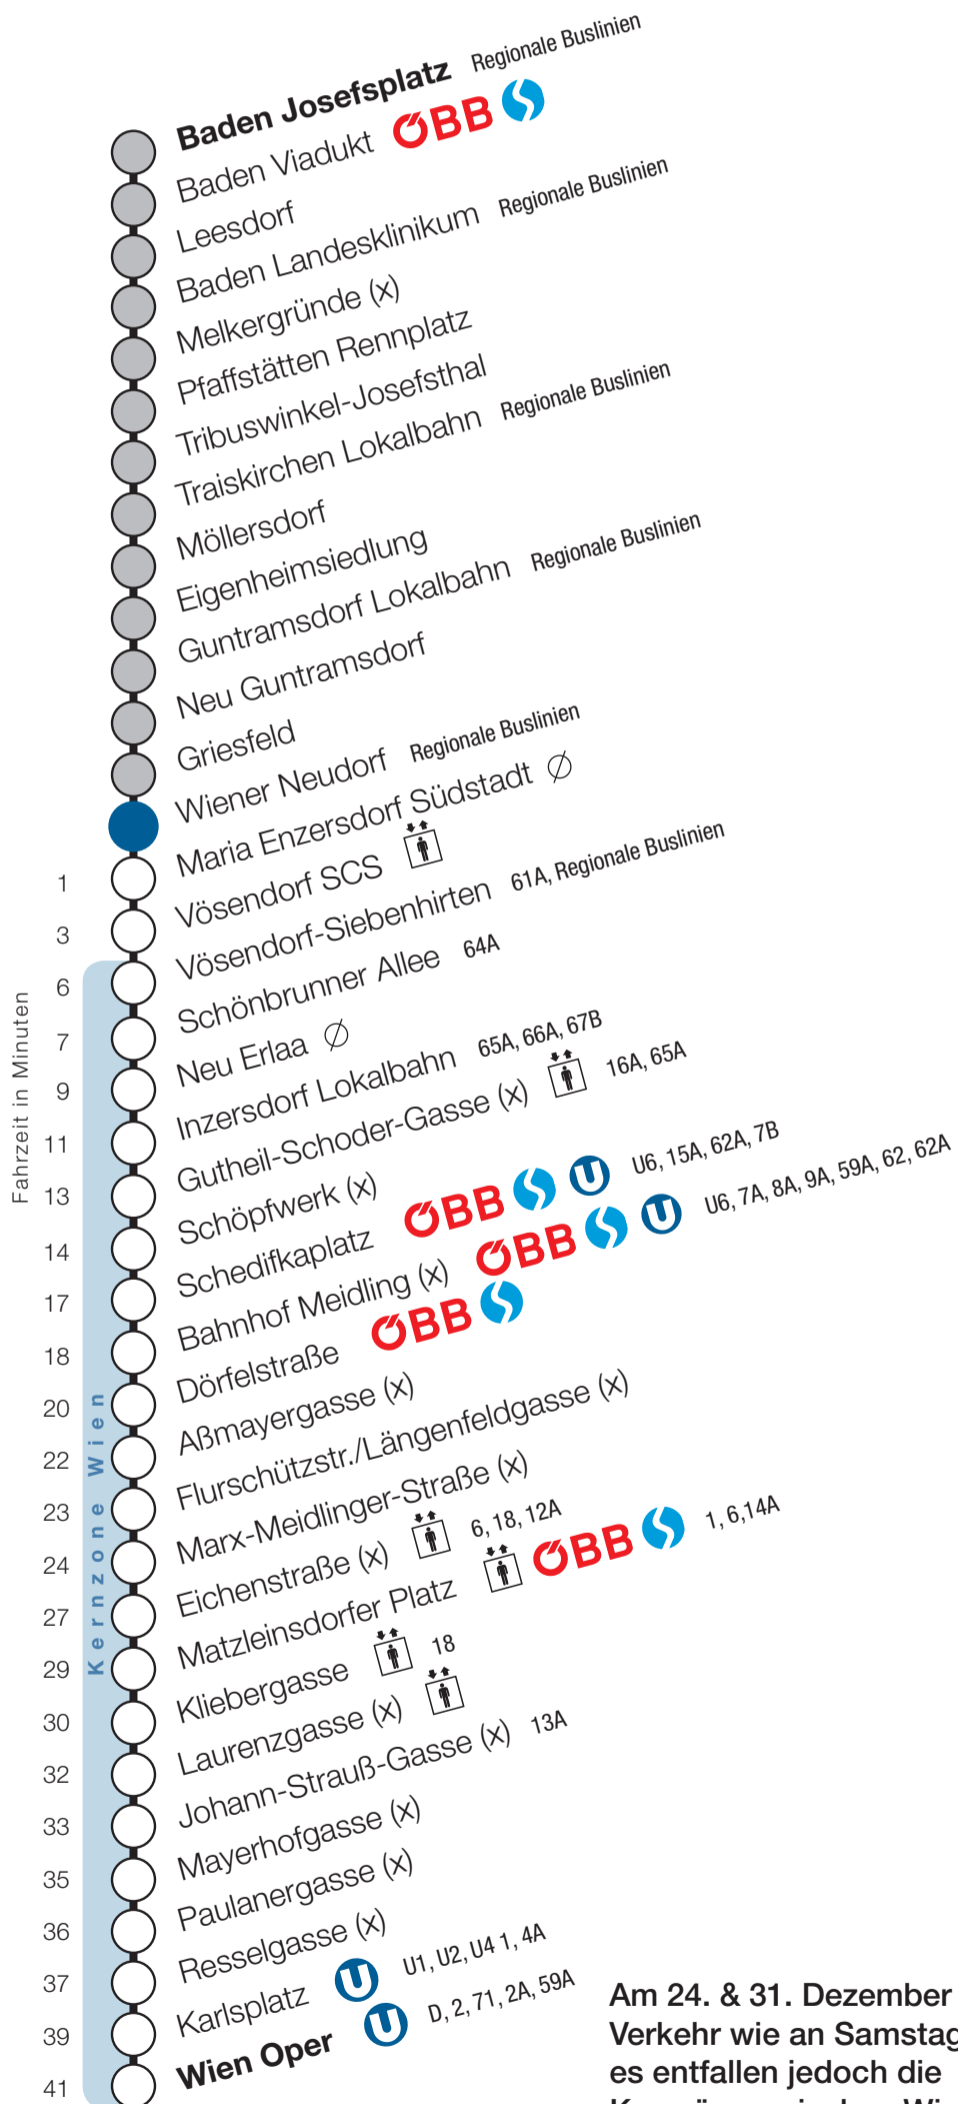

Wiener Neudorf

Fahrtrichtung Wien

Am 24. & 31. Dezember 2018
Verkehr wie an Samstagen,
es entfallen jedoch die
Kurzzüge zwischen Wiener
Neudorf und Wien Oper.

Uhr	Montag - Freitag							
4								
5	9	24	39	54				
6	9	24	39	47	54			
7	2	9	17	24	32	39	47	54
8	2	9	17	24	32	39	47	54
9	2	9	17	24	39	54		
10	9	24	39	54				
11	9	24	39	54				
12	9	24	39	54				
13	9	24	39	54				
14	9	24	39	54				
15	2	9	17	24	32	39	47	54
16	2	9	17	24	32	39	47	54
17	2	9	17	24	32	39	47	54
18	2	9	17	24	32	39	47	54
19	2	9	17	24	39	54		
20	9	24	39	54				
21	9	24	39	54				
22	9	24	54					
23	24	54						
0	24							

ZUG bis Abmayergasse

ZUG Nur Freitag

(x) Zug hält nur bei Bedarf

⊘ Diese Haltestelle ist für Personen mit eingeschränkter Mobilität **nicht** geeignet.

Hinweis: Die techn. Voraussetzungen ermöglichen nur die Mitnahme eines Rollstuhls pro Niederflurwagen der Badner Bahn. Die Fahrradmitnahme ist aus Platz- und Sicherheitsgründen nicht erlaubt. Keine Fahrt ohne gültigen Fahrschein!

Uhr	Samstag							
4								
5	24	39	54					
6	9	24	39	54				
7	9	24	39	54				
8	9	24	39	54				
9	2	9	17	24	32	39	47	54
10	2	9	17	24	32	39	47	54
11	2	9	17	24	32	39	47	54
12	2	9	17	24	32	39	47	54
13	2	9	17	24	32	39	47	54
14	2	9	17	24	32	39	47	54
15	2	9	17	24	32	39	47	54
16	2	9	17	24	32	39	47	54
17	2	9	17	24	32	39	47	54
18	2	9	17	24	39	54		
19	9	24	39	54				
20	9	24	39	54				
21	9	24	39	54				
22	9	24	54					
23	24	54						
0								

Uhr	Sonn- & Feiertag							
4								
5								
6	24	54						
7	24	54						
8	9	24	39	54				
9	9	24	39	54				
10	9	24	39	54				
11	9	24	39	54				
12	9	24	39	54				
13	9	24	39	54				
14	9	24	39	54				
15	9	24	39	54				
16	9	24	39	54				
17	9	24	39	54				
18	9	24	39	54				
19	9	24	39	54				
20	9	24	39	54				
21	9	24	39	54				
22	9	24	54					
23	24	54						
0