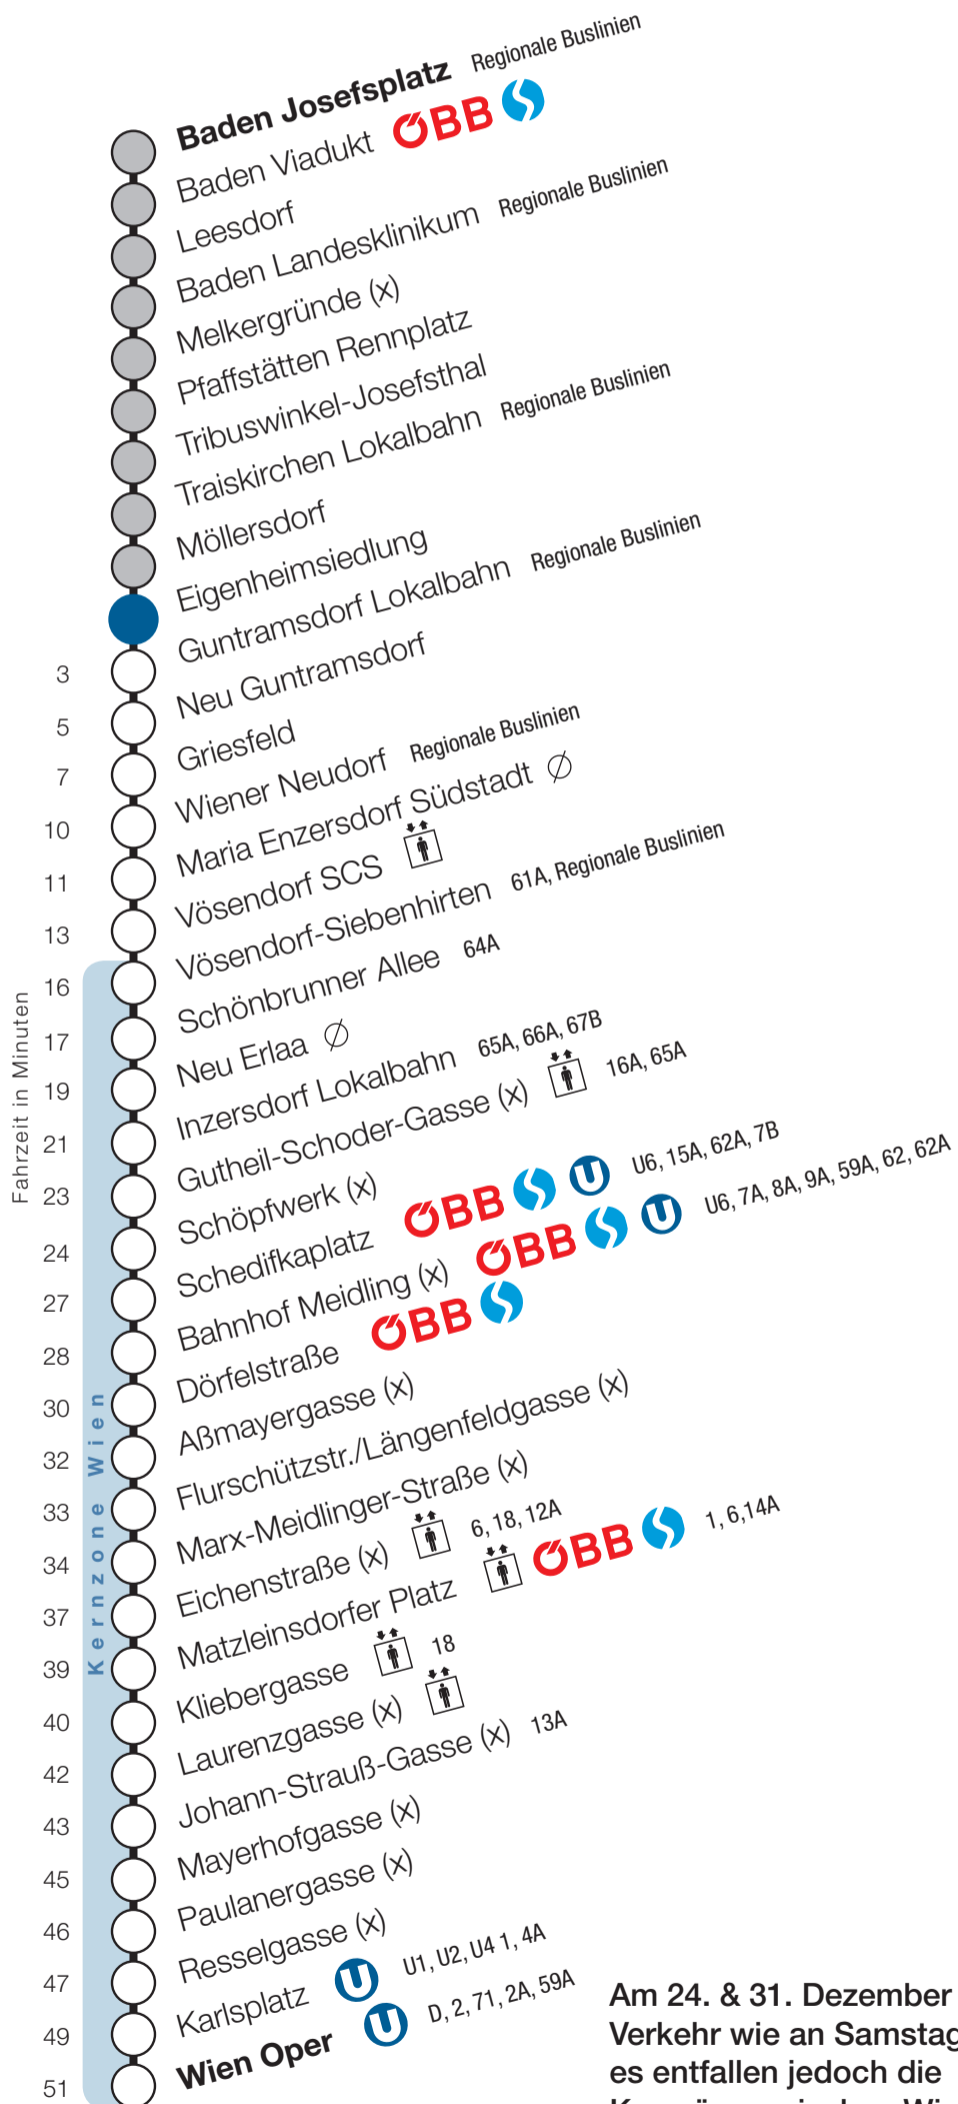

Eigenheimsiedlung

Fahrtrichtung Wien

Am 24. & 31. Dezember 2018
Verkehr wie an Samstagen,
es entfallen jedoch die
Kurzzüge zwischen Wiener
Neudorf und Wien Oper.

Uhr	Montag - Freitag			
4	59			
5	14	29	44	59
6	14	29	37	44 52 59
7	14	29	44	59
8	14	29	44	59
9	14	29	44	59
10	14	29	44	59
11	14	29	44	59
12	14	29	44	59
13	14	29	44	59
14	14	29	44	59
15	14	29	44	59
16	14	29	44	59
17	14	29	44	59
18	14	29	44	59
19	14	29	44	59
20	14	29	44	59
21	14	29	44	59
22	14	44		
23	14	44		
0	14			

ZUG bis Abmayergasse

ZUG Nur Freitag

(x) Zug hält nur bei Bedarf

Ø Diese Haltestelle ist für Personen mit eingeschränkter Mobilität **nicht** geeignet.

Hinweis: Die techn. Voraussetzungen ermöglichen nur die Mitnahme eines Rollstuhls pro Niederflurwagen der Badner Bahn. Die Fahrradmitnahme ist aus Platz- und Sicherheitsgründen nicht erlaubt. Keine Fahrt ohne gültigen Fahrschein!

Uhr	Samstag			
4				
5	14	29	44	59
6	14	29	44	59
7	14	29	44	59
8	14	29	44	59
9	14	29	44	59
10	14	29	44	59
11	14	29	44	59
12	14	29	44	59
13	14	29	44	59
14	14	29	44	59
15	14	29	44	59
16	14	29	44	59
17	14	29	44	59
18	14	29	44	59
19	14	29	44	59
20	14	29	44	59
21	14	29	44	59
22	14	44		
23	14	44		
0				

Uhr	Sonn- & Feiertag			
4				
5				
6	14	44		
7	14	44	59	
8	14	29	44	59
9	14	29	44	59
10	14	29	44	59
11	14	29	44	59
12	14	29	44	59
13	14	29	44	59
14	14	29	44	59
15	14	29	44	59
16	14	29	44	59
17	14	29	44	59
18	14	29	44	59
19	14	29	44	59
20	14	29	44	59
21	14	29	44	59
22	14	44		
23	14	44		
0