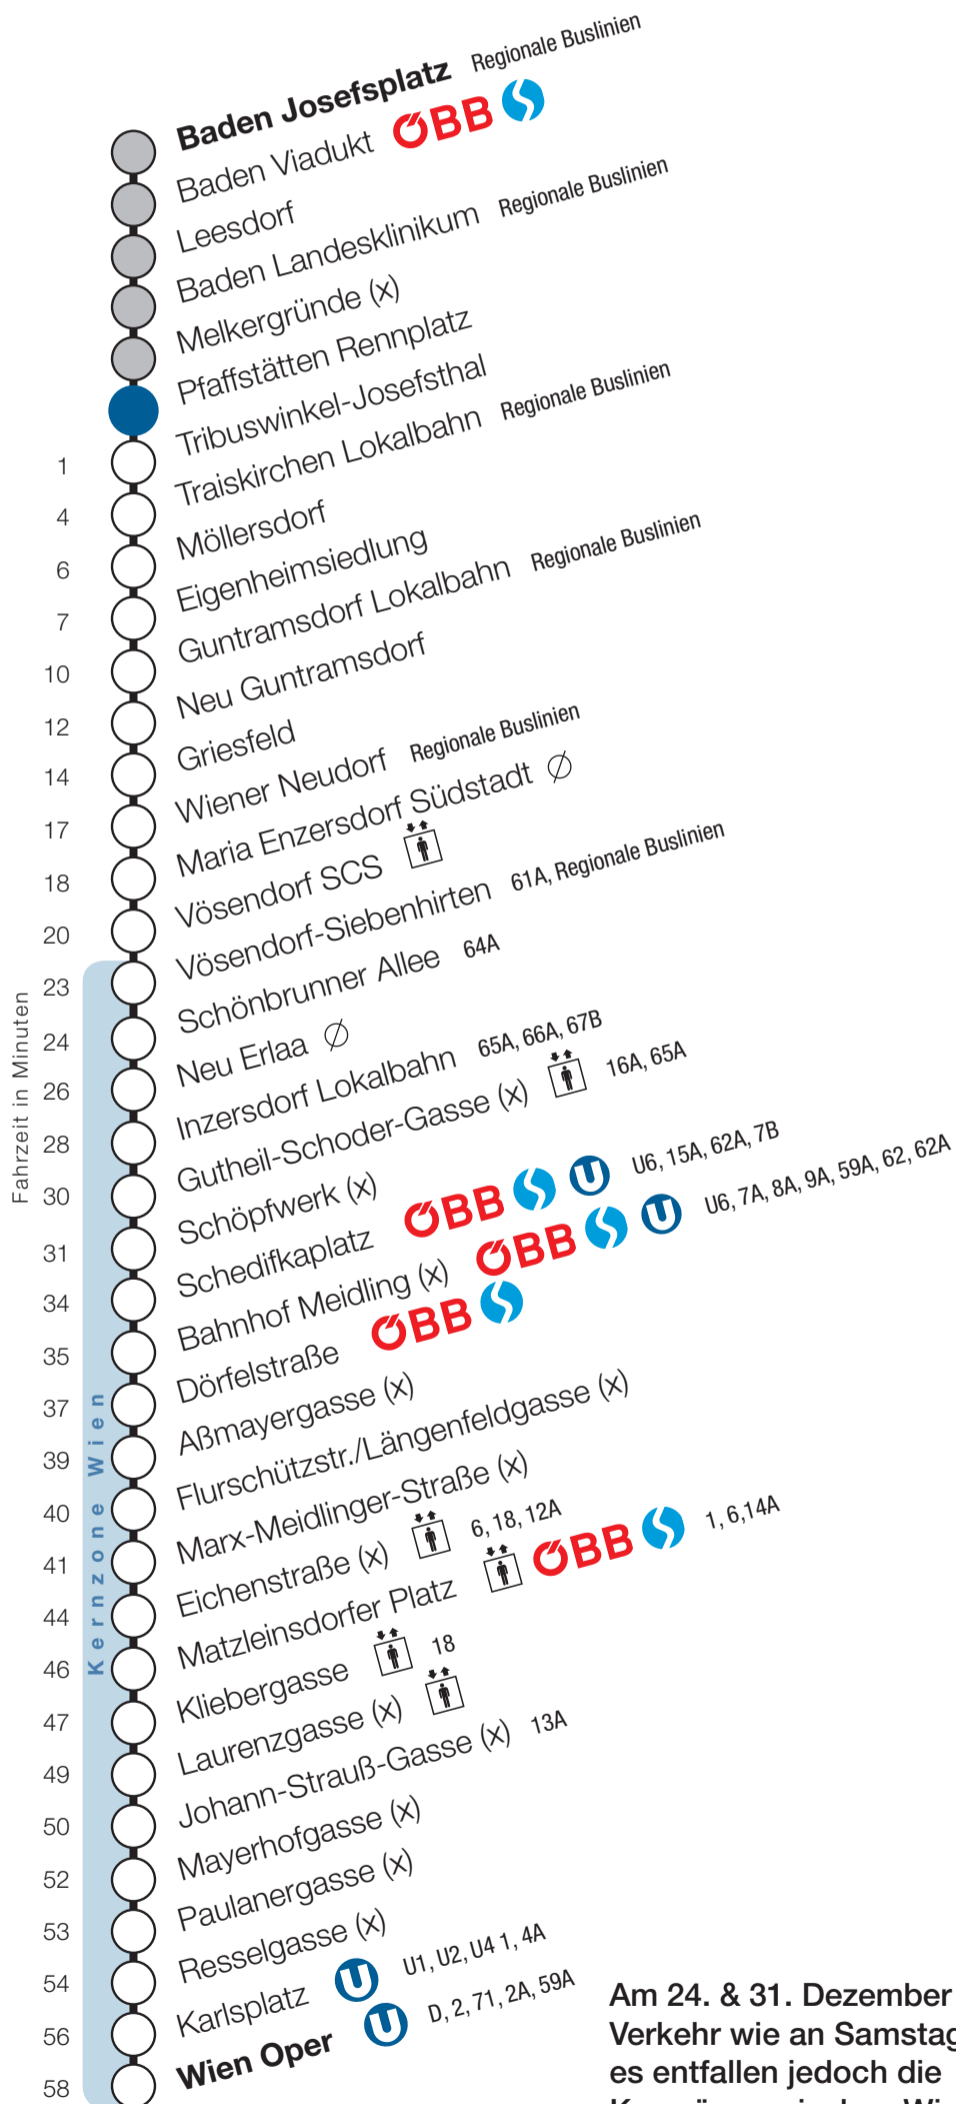

Pfaffstätten Rennplatz

Fahrtrichtung Wien

Am 24. & 31. Dezember 2018
Verkehr wie an Samstagen,
es entfallen jedoch die
Kurzzüge zwischen Wiener
Neudorf und Wien Oper.

Uhr	Montag - Freitag
4	52
5	7 22 37 52
6	7 22 30 37 45 52
7	7 22 37 52
8	7 22 37 52
9	7 22 37 52
10	7 22 37 52
11	7 22 37 52
12	7 22 37 52
13	7 22 37 52
14	7 22 37 52
15	7 22 37 52
16	7 22 37 52
17	7 22 37 52
18	7 22 37 52
19	7 22 37 52
20	7 22 37 52
21	7 22 37 52
22	7 37
23	7 37
0	7

ZUG bis Abmayergasse

ZUG Nur Freitag

(x) Zug hält nur bei Bedarf

⊘ Diese Haltestelle ist für Personen mit eingeschränkter Mobilität **nicht** geeignet.

Hinweis: Die techn. Voraussetzungen ermöglichen nur die Mitnahme eines Rollstuhls pro Niederflurwagen der Badner Bahn. Die Fahrradmitnahme ist aus Platz- und Sicherheitsgründen nicht erlaubt. Keine Fahrt ohne gültigen Fahrschein!

Uhr	Samstag
4	
5	7 22 37 52
6	7 22 37 52
7	7 22 37 52
8	7 22 37 52
9	7 22 37 52
10	7 22 37 52
11	7 22 37 52
12	7 22 37 52
13	7 22 37 52
14	7 22 37 52
15	7 22 37 52
16	7 22 37 52
17	7 22 37 52
18	7 22 37 52
19	7 22 37 52
20	7 22 37 52
21	7 22 37 52
22	7 37
23	7 37
0	

Uhr	Sonn- & Feiertag
4	
5	
6	7 37
7	7 37 52
8	7 22 37 52
9	7 22 37 52
10	7 22 37 52
11	7 22 37 52
12	7 22 37 52
13	7 22 37 52
14	7 22 37 52
15	7 22 37 52
16	7 22 37 52
17	7 22 37 52
18	7 22 37 52
19	7 22 37 52
20	7 22 37 52
21	7 22 37 52
22	7 37
23	7 37
0