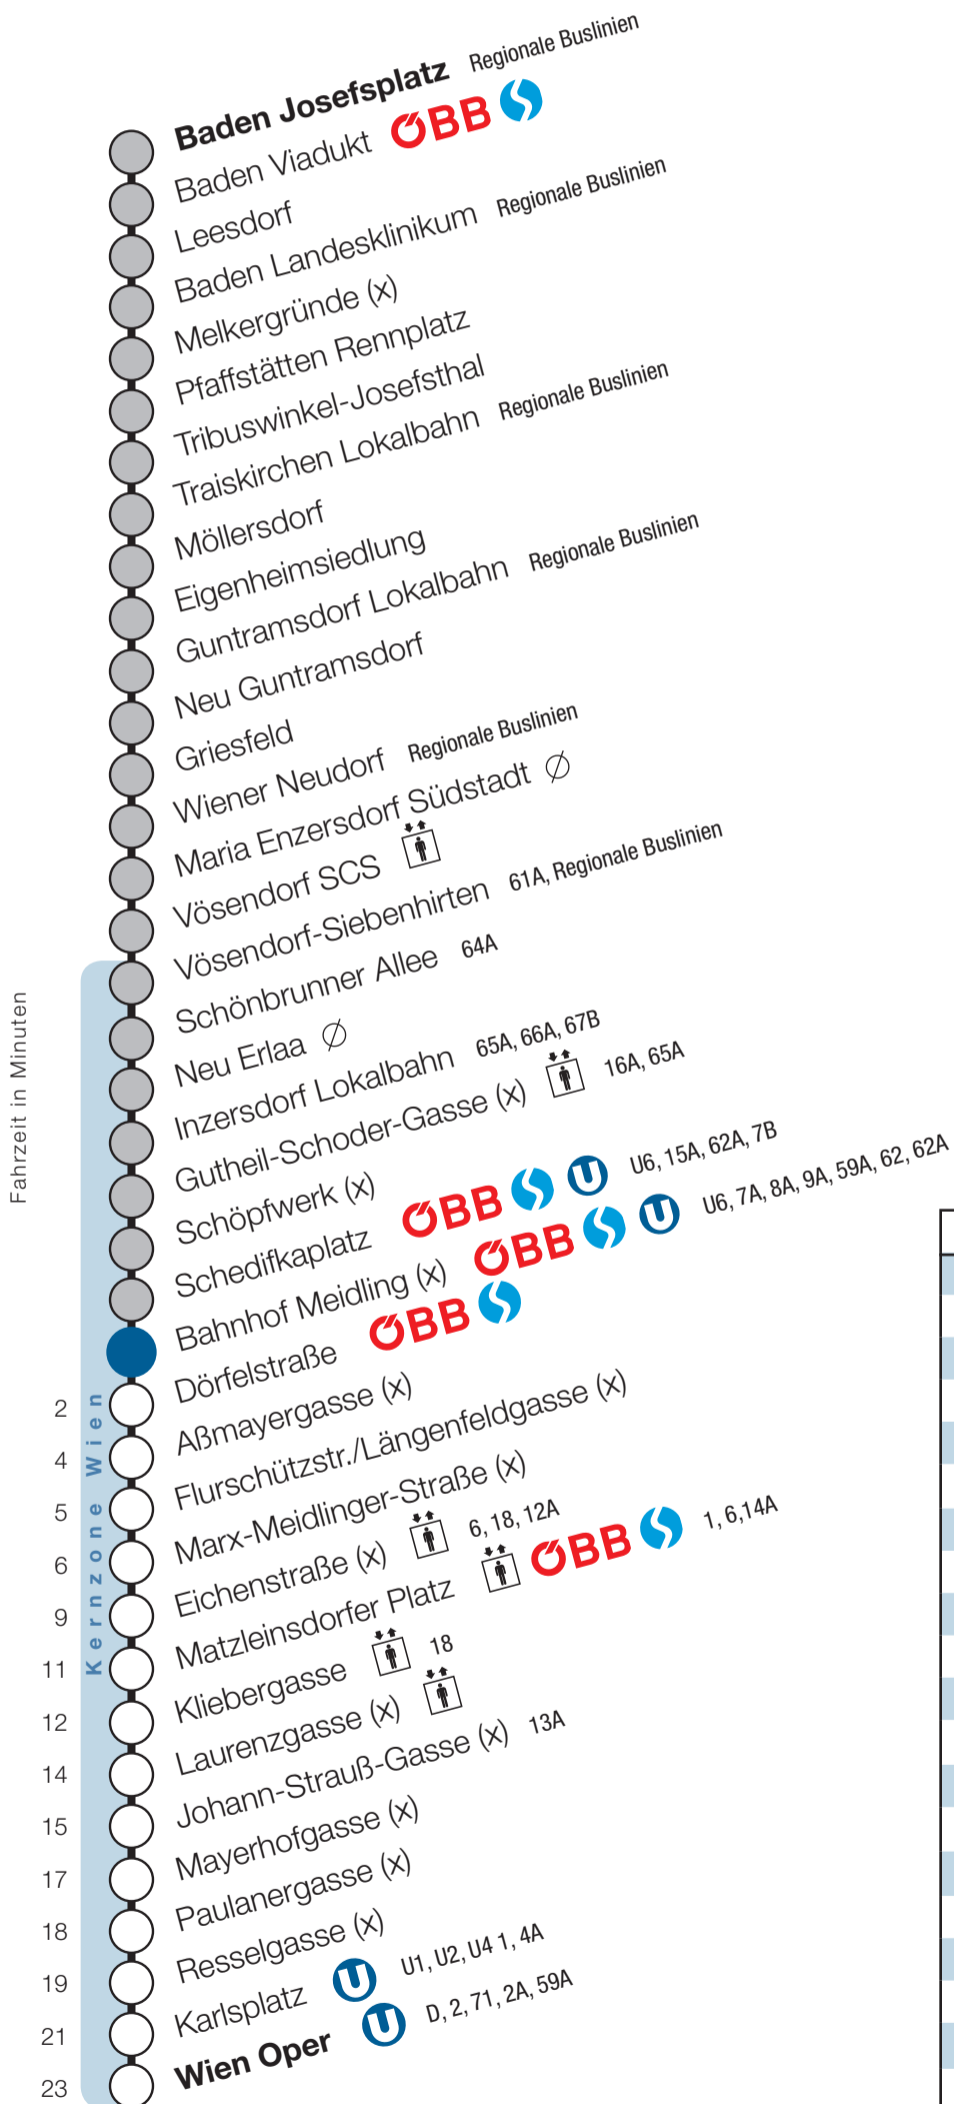

Am 24. & 31. Dezember 2018 Verkehr wie an Samstagen, es entfallen jedoch die Kurzzüge zwischen Wiener Neudorf und Wien Oper.

Bahnhof Meidling

Fahrtrichtung Wien

Uhr	Montag - Freitag						
4	49						
5	4	12	19	27	34	42	57
6	12	19	27	34	42	44	49 57
7	5	12	20	27	35	42	50 57
8	5	12	20	27	35	42	50 57
9	5	12	20	27	35	42	57
10	12	27	42	57			
11	12	27	42	57			
12	12	27	42	57			
13	12	27	42	57			
14	12	27	29	42	44	57	59
15	12	14	20	27	29	35	42 44 50 57
16	5	12	20	27	35	42	50 57
17	5	12	20	27	35	42	50 57
18	5	12	20	27	35	42	50 57
19	5	12	18	27	33	40	55
20	10	25	40	55			
21	10	25	40	55			
22	10	25	40				
23	10	40					
0	10	40					