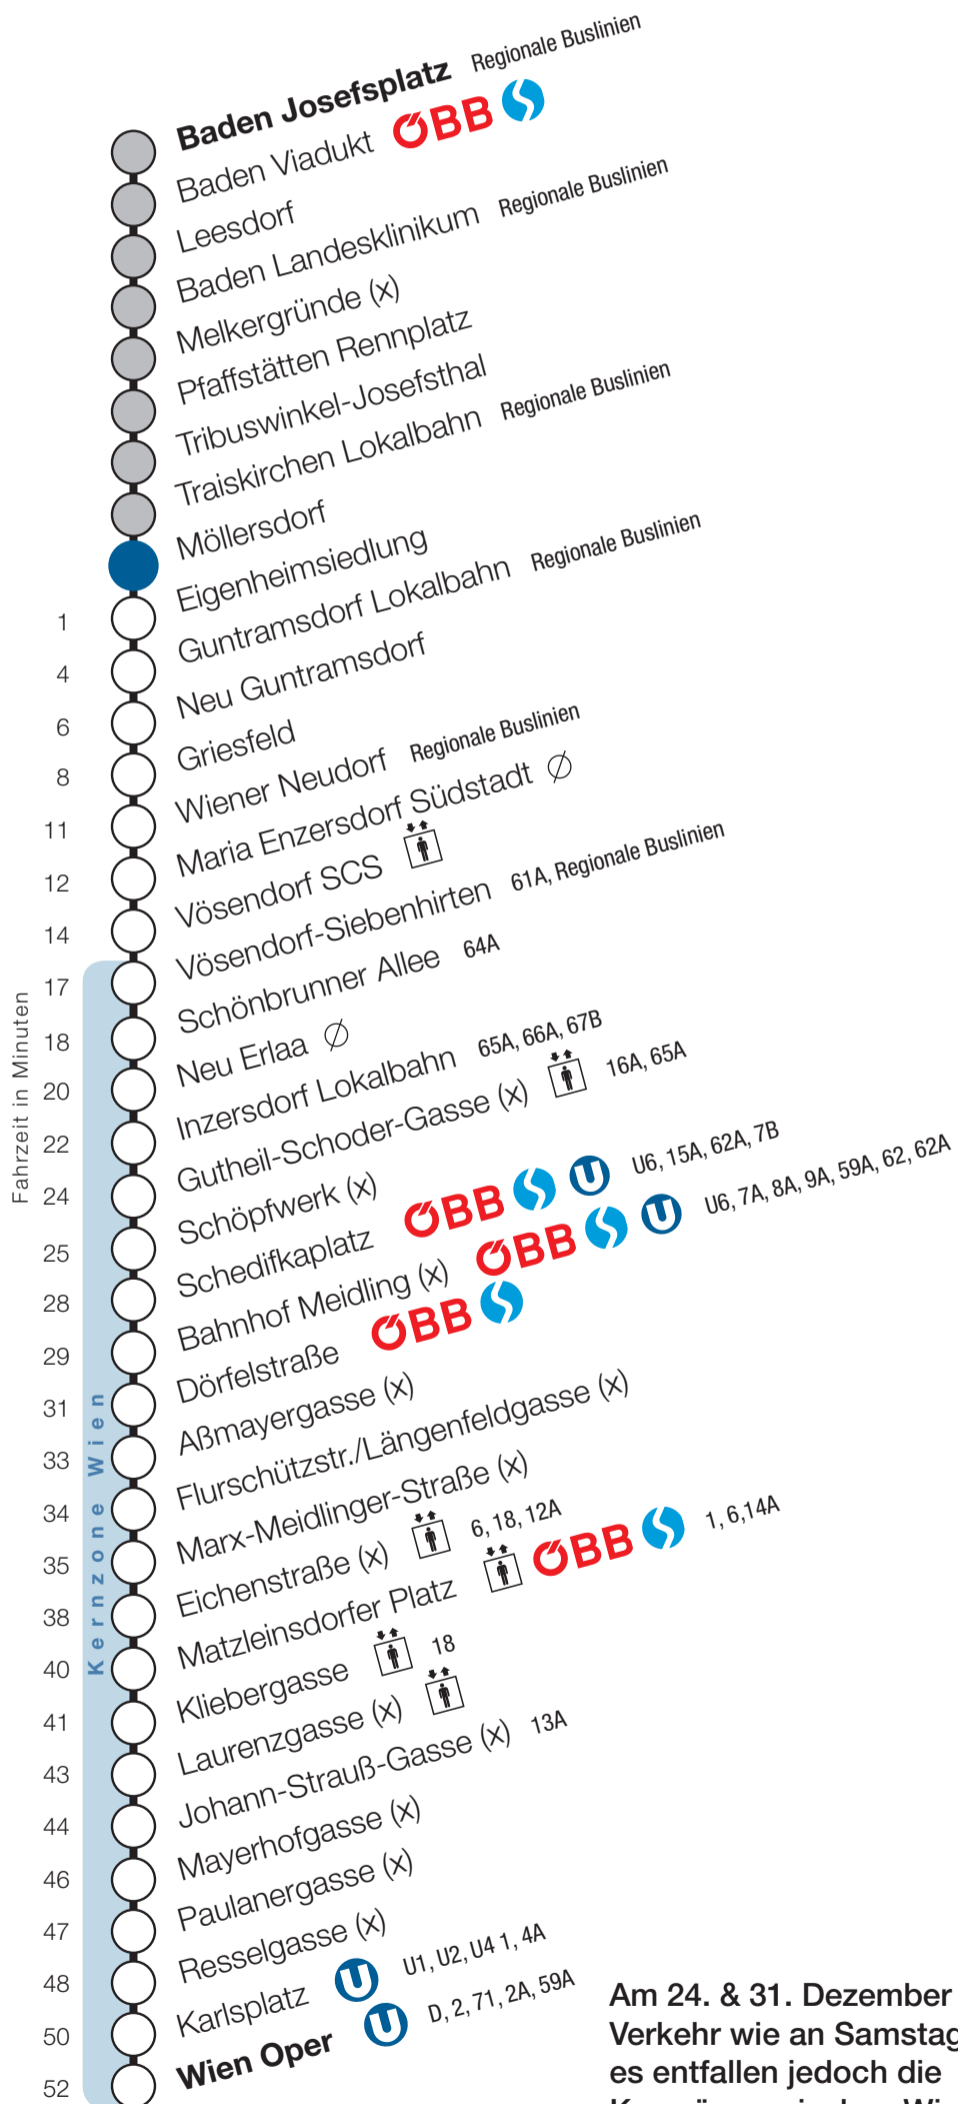

Möllersdorf

Fahrtrichtung Wien

Am 24. & 31. Dezember 2018
Verkehr wie an Samstagen,
es entfallen jedoch die
Kurzzüge zwischen Wiener
Neudorf und Wien Oper.

Uhr	Montag - Freitag			
4	58			
5	13	28	43	58
6	13	28	36	43 51 58
7	13	28	43	58
8	13	28	43	58
9	13	28	43	58
10	13	28	43	58
11	13	28	43	58
12	13	28	43	58
13	13	28	43	58
14	13	28	43	58
15	13	28	43	58
16	13	28	43	58
17	13	28	43	58
18	13	28	43	58
19	13	28	43	58
20	13	28	43	58
21	13	28	43	58
22	13	43		
23	13	43		
0	13			

ZUG bis Aßmayergasse

ZUG Nur Freitag

(x) Zug hält nur bei Bedarf

⊘ Diese Haltestelle ist für Personen mit eingeschränkter Mobilität **nicht** geeignet.

Hinweis: Die techn. Voraussetzungen ermöglichen nur die Mitnahme eines Rollstuhls pro Niederflurwagen der Badner Bahn. Die Fahrradmitnahme ist aus Platz- und Sicherheitsgründen nicht erlaubt. Keine Fahrt ohne gültigen Fahrschein!

Uhr	Samstag			
4				
5	13	28	43	58
6	13	28	43	58
7	13	28	43	58
8	13	28	43	58
9	13	28	43	58
10	13	28	43	58
11	13	28	43	58
12	13	28	43	58
13	13	28	43	58
14	13	28	43	58
15	13	28	43	58
16	13	28	43	58
17	13	28	43	58
18	13	28	43	58
19	13	28	43	58
20	13	28	43	58
21	13	28	43	58
22	13	43		
23	13	43		
0				

Uhr	Sonn- & Feiertag			
4				
5				
6	13	43		
7	13	43	58	
8	13	28	43	58
9	13	28	43	58
10	13	28	43	58
11	13	28	43	58
12	13	28	43	58
13	13	28	43	58
14	13	28	43	58
15	13	28	43	58
16	13	28	43	58
17	13	28	43	58
18	13	28	43	58
19	13	28	43	58
20	13	28	43	58
21	13	28	43	58
22	13	43		
23	13	43		
0