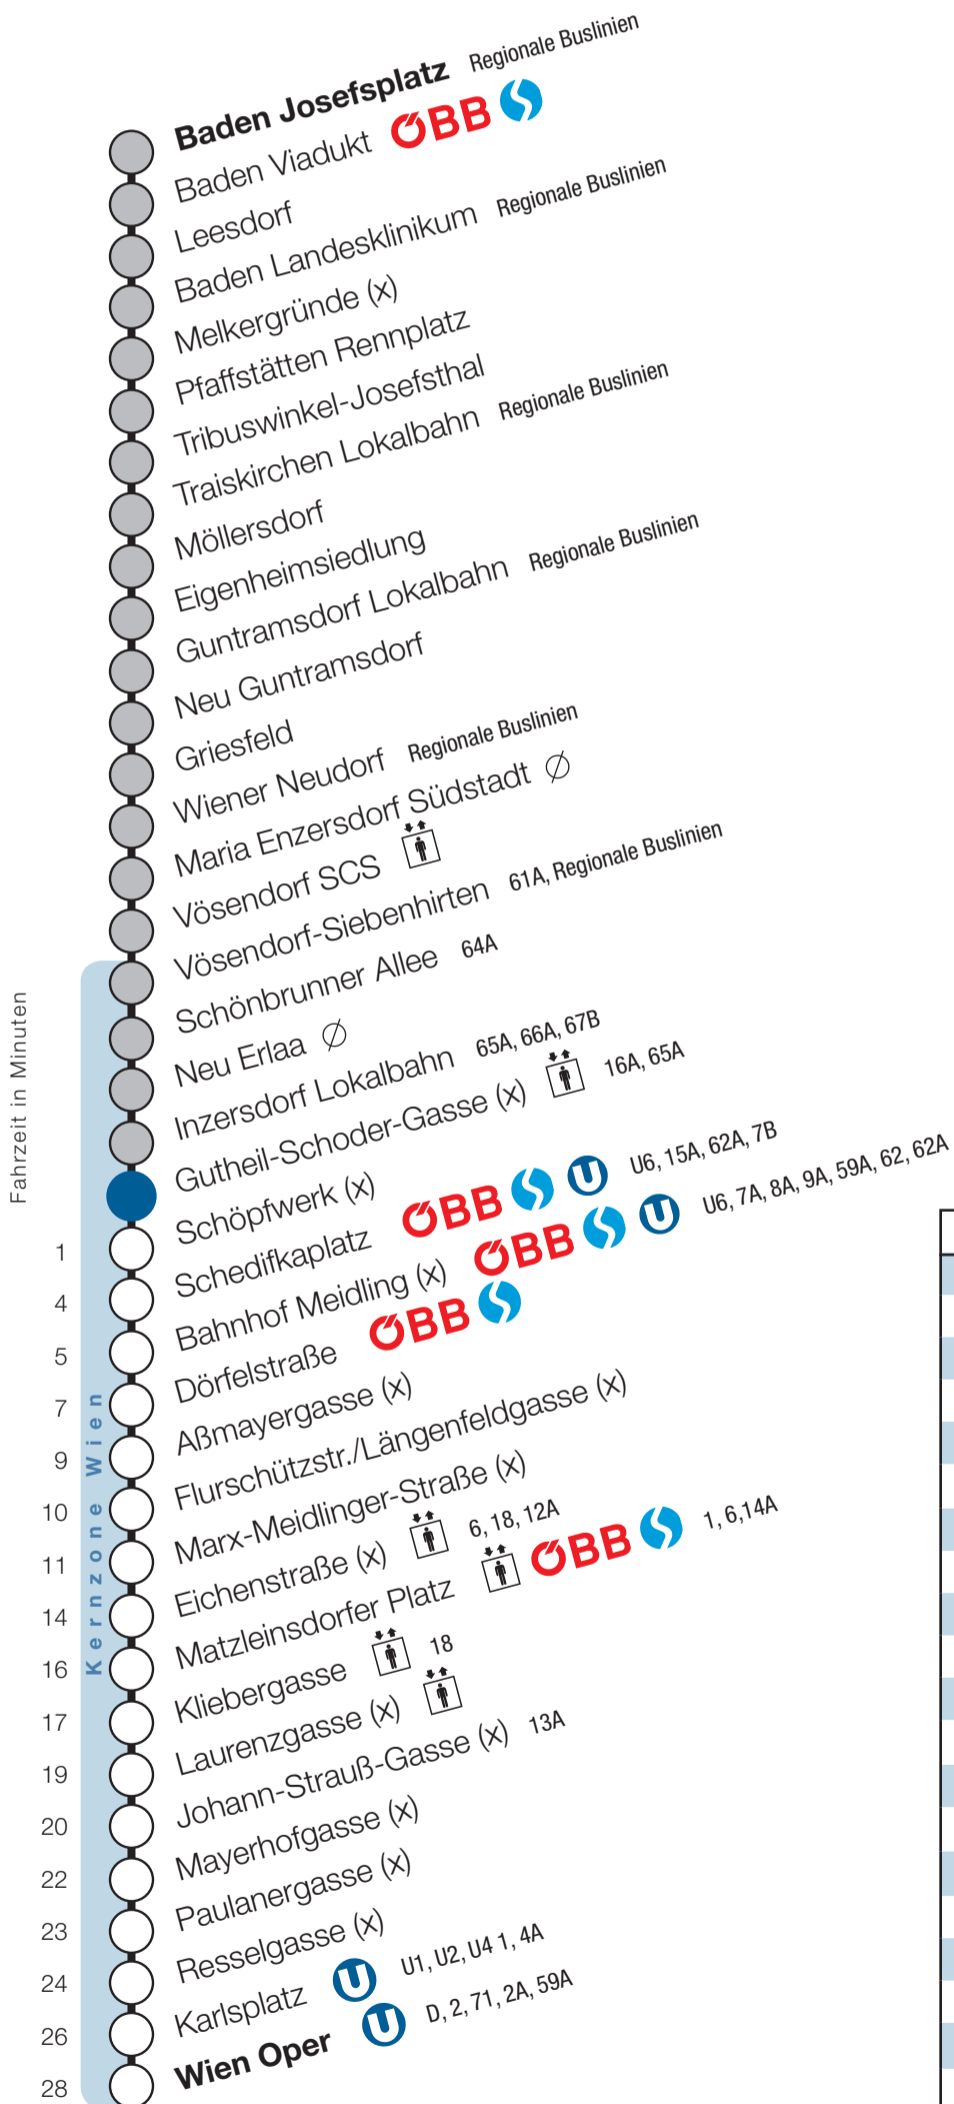

Am 24. & 31. Dezember 2018 Verkehr wie an Samstagen, es entfallen jedoch die Kurzzüge zwischen Wiener Neudorf und Wien Oper.

Gutheil-Schoder-Gasse

Fahrtrichtung Wien

Uhr	Montag - Freitag							
4	44	59						
5	7	14	22	29	37	52		
6	7	14	22	29	37	39	44	52
7	0	7	15	22	30	37	45	52
8	0	7	15	22	30	37	45	52
9	0	7	15	22	30	37	52	
10	7	22	37	52				
11	7	22	37	52				
12	7	22	37	52				
13	7	22	37	52				
14	7	22	24	37	39	52	54	
15	7	9	15	22	24	30	37	39 45 52
16	0	7	15	22	30	37	45	52
17	0	7	15	22	30	37	45	52
18	0	7	15	22	30	37	45	52
19	7	14	22	29	36	51		
20	6	21	36	51				
21	6	21	36	51				
22	6	21	36					
23	6	36						
0	6	36						