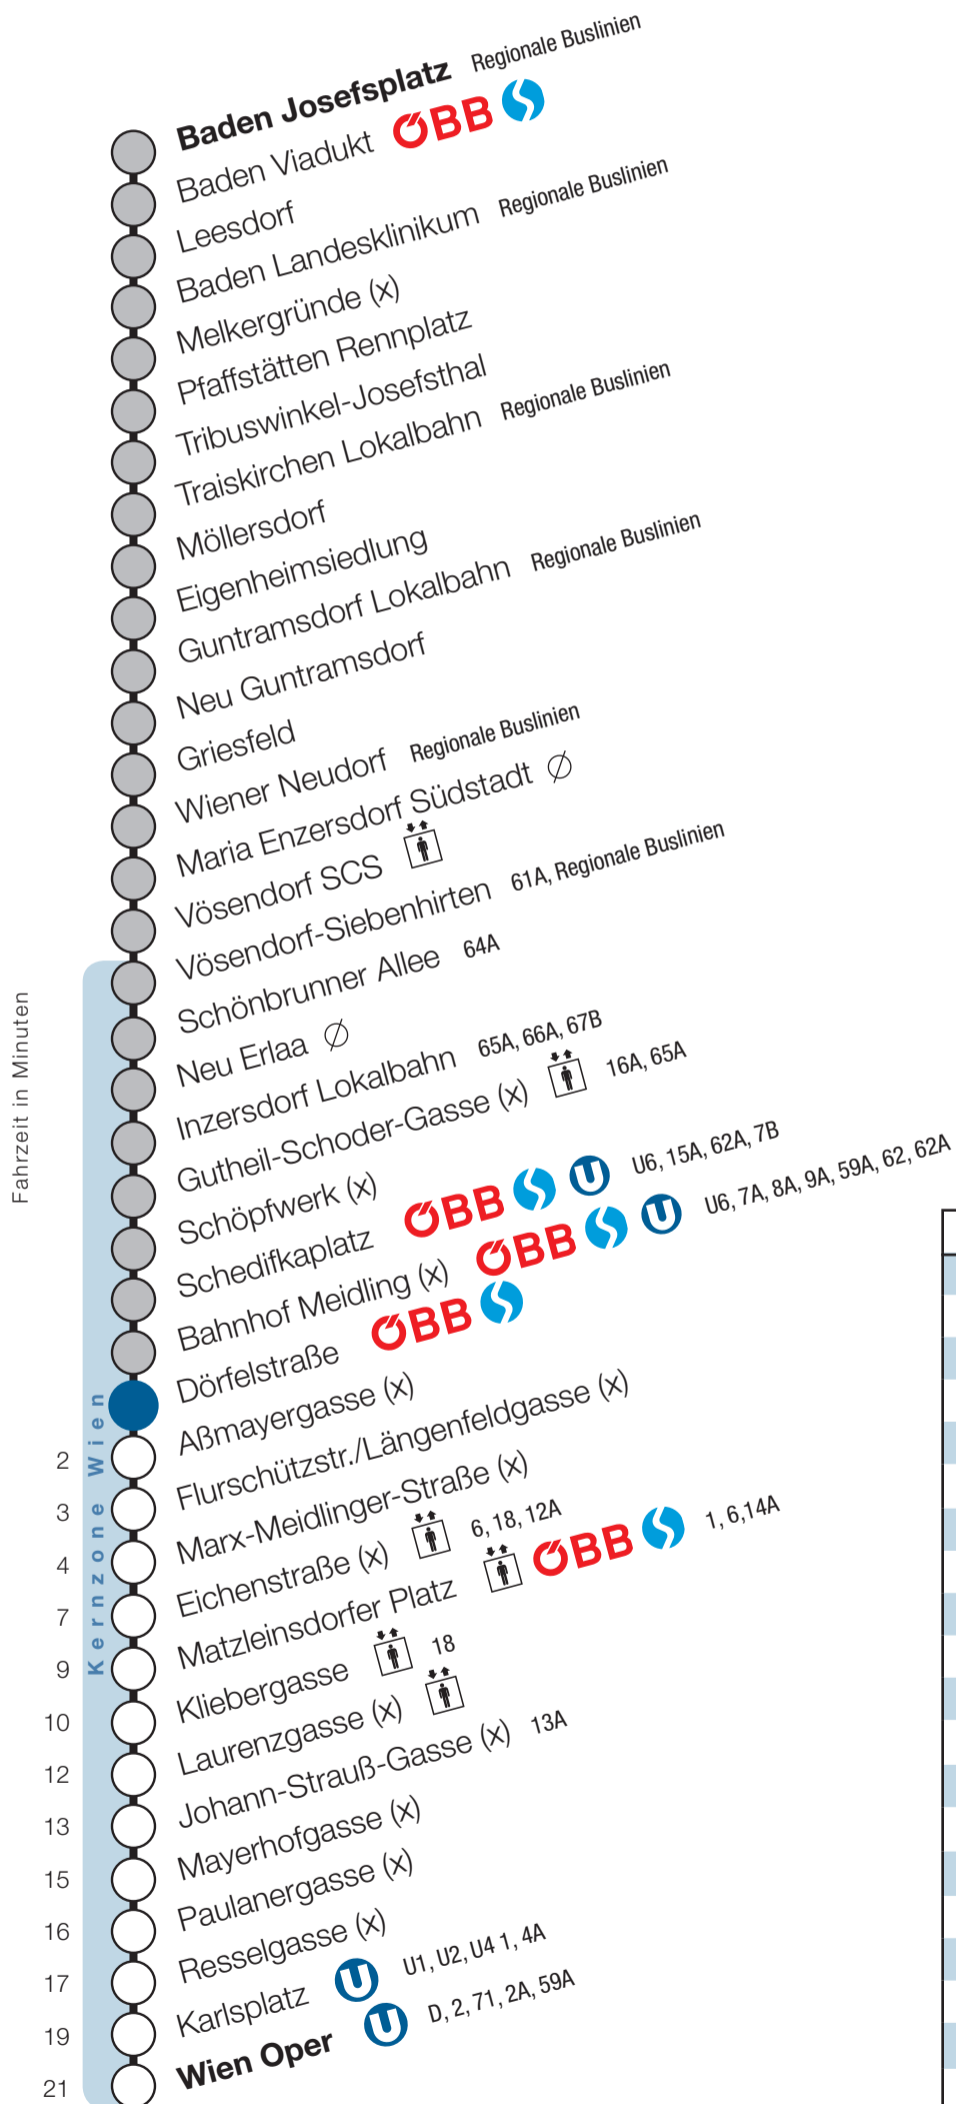

Dörfelstraße

Fahrtrichtung Wien

Uhr	Montag - Freitag										
4	51										
5	6	14	21	29	36	44	59				
6	14	21	29	36	44	46	51	59			
7	7	14	22	29	37	44	52	59			
8	7	14	22	29	37	44	52	59			
9	7	14	22	29	37	44	59				
10	14	29	44	59							
11	14	29	44	59							
12	14	29	44	59							
13	14	29	44	59							
14	14	29	31	44	46	59					
15	1	14	16	22	29	31	37	44	46	52	59
16	7	14	22	29	37	44	52	59			
17	7	14	22	29	37	44	52	59			
18	7	14	22	29	37	44	52	59			
19	7	14	20	29	35	42	57				
20	12	27	42	57							
21	12	27	42	57							
22	12	27	42								
23	12	42									
0	12	42									

ZUG bis Aßmayergasse

ZUG Nur Freitag

(x) Zug hält nur bei Bedarf

⊘ Diese Haltestelle ist für Personen mit eingeschränkter Mobilität **nicht** geeignet.

Hinweis: Die techn. Voraussetzungen ermöglichen nur die Mitnahme eines Rollstuhls pro Niederflurwagen der Badner Bahn. Die Fahrradmitnahme ist aus Platz- und Sicherheitsgründen nicht erlaubt. Keine Fahrt ohne gültigen Fahrschein!

Uhr	Samstag										
4	51										
5	6	21	29	36	44	51	59				
6	14	29	44	59							
7	14	29	44	59							
8	14	29	31	44	46	59					
9	1	14	16	22	29	31	37	44	46	52	59
10	7	14	22	29	37	44	52	59			
11	7	14	22	29	37	44	52	59			
12	7	14	22	29	37	44	52	59			
13	7	14	22	29	37	44	52	59			
14	7	14	22	29	37	44	52	59			
15	7	14	22	29	37	44	52	59			
16	7	14	22	29	37	44	52	59			
17	7	14	22	29	37	44	52	59			
18	7	14	22	29	37	44	59				
19	14	29	42	57							
20	12	27	42	57							
21	12	27	42	57							
22	12	27	42								
23	12	42									
0	12										

Uhr	Sonn- & Feiertag									
4										
5	44									
6	14	44								
7	14	29	44	59						
8	14	29	44	59						
9	14	29	44	59						
10	14	29	44	59						
11	14	29	44	59						
12	14	29	44	59						
13	14	29	44	59						
14	14	29	44	59						
15	14	29	44	59						
16	14	29	44	59						
17	14	29	44	59						
18	14	29	44	59						
19	14	29	42	57						
20	12	27	42	57						
21	12	27	42	57						
22	12	27	42							
23	12	42								
0	12									

Am 24. & 31. Dezember 2018 Verkehr wie an Samstagen, es entfallen jedoch die Kurzzüge zwischen Wiener Neudorf und Wien Oper.