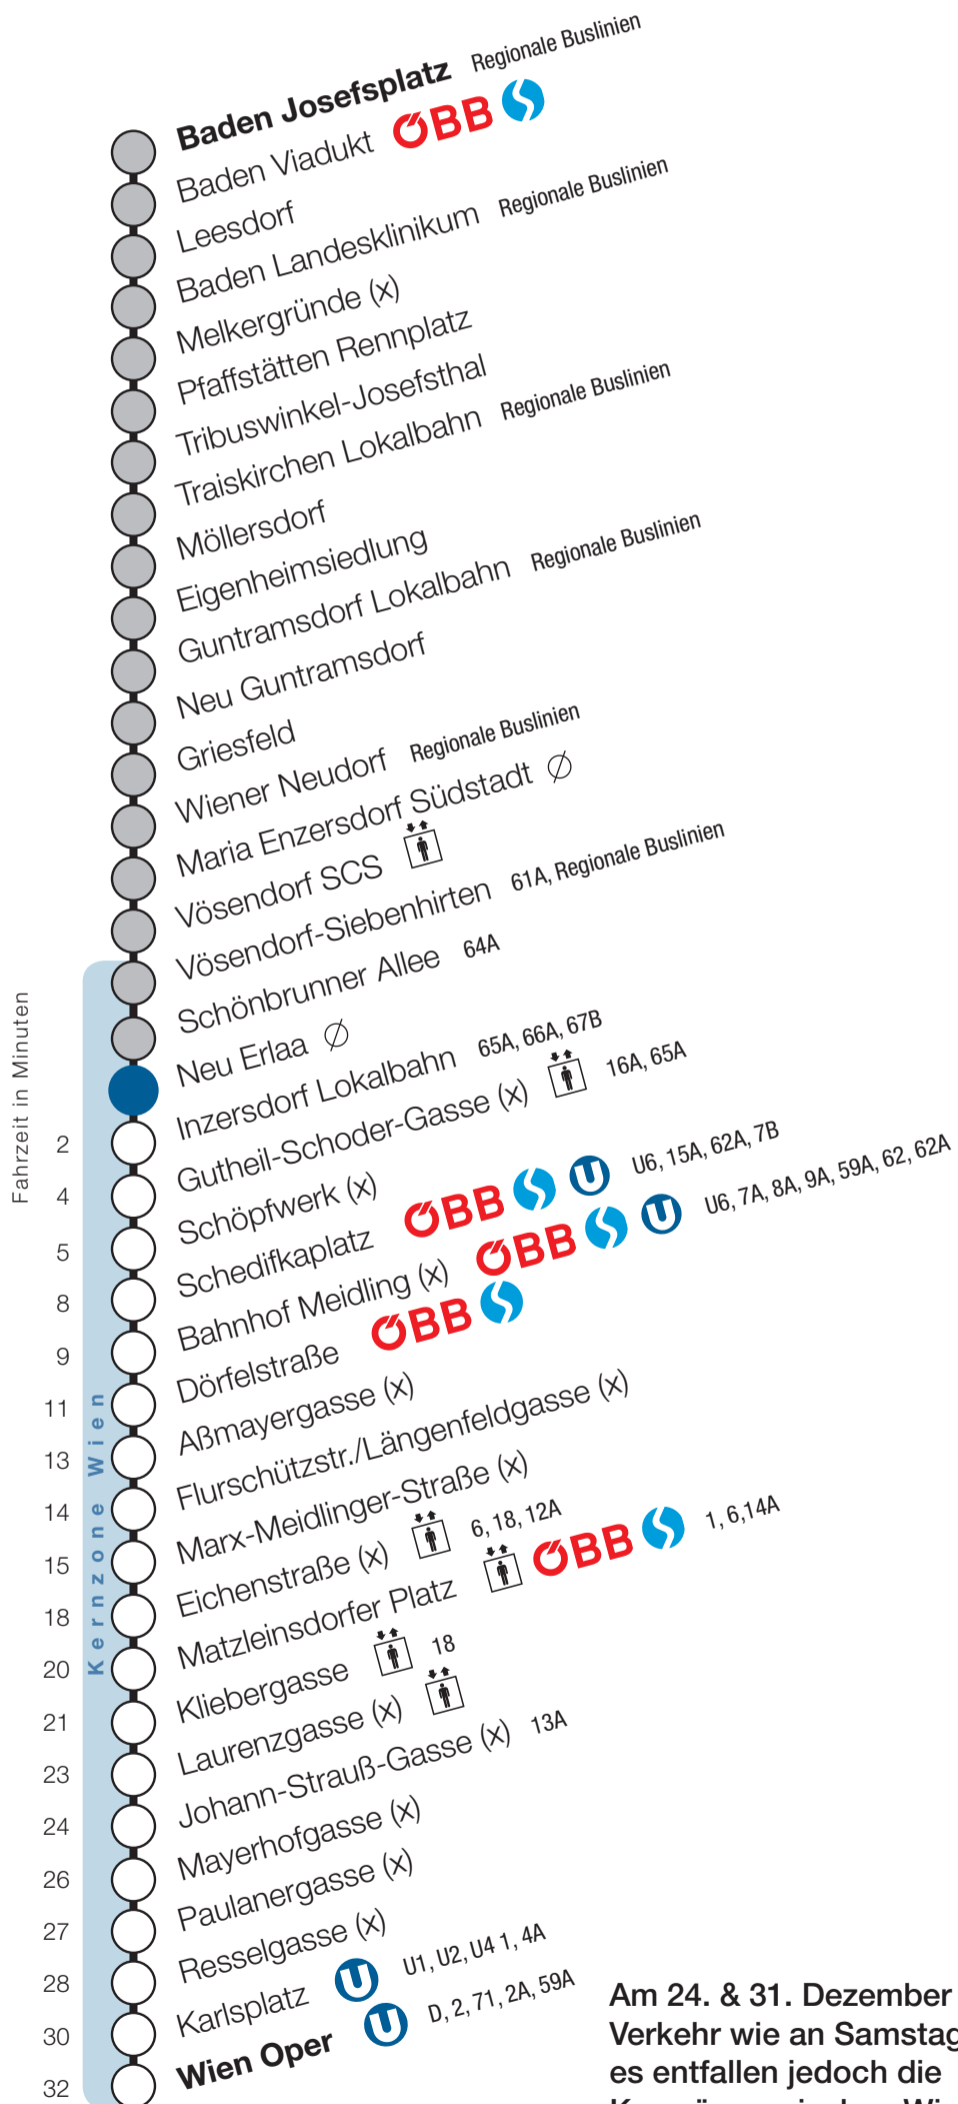

Neu Erlaa Fahrtrichtung Wien

Am 24. & 31. Dezember 2018
Verkehr wie an Samstagen,
es entfallen jedoch die
Kurzzüge zwischen Wiener
Neudorf und Wien Oper.

Uhr	Montag - Freitag						
4							
5	18	33	48				
6	3	18	33	48	56		
7	3	11	18	26	33	41	48 56
8	3	11	18	26	33	41	48 56
9	3	11	18	26	33	48	
10	3	18	33	48			
11	3	18	33	48			
12	3	18	33	48			
13	3	18	33	48			
14	3	18	33	48			
15	3	11	18	26	33	41	48 56
16	3	11	18	26	33	41	48 56
17	3	11	18	26	33	41	48 56
18	3	11	18	26	33	41	48 56
19	3	10	18	25	32	47	
20	2	17	32	47			
21	2	17	32	47			
22	2	17	32				
23	2	32					
0	2	32					

ZUG bis Abmayergasse

ZUG Nur Freitag

(x) Zug hält nur bei Bedarf

Ø Diese Haltestelle ist für Personen mit eingeschränkter Mobilität **nicht** geeignet.

Hinweis: Die techn. Voraussetzungen ermöglichen nur die Mitnahme eines Rollstuhls pro Niederflurwagen der Badner Bahn. Die Fahrradmitnahme ist aus Platz- und Sicherheitsgründen nicht erlaubt. Keine Fahrt ohne gültigen Fahrschein!

Uhr	Samstag						
4							
5	33	48					
6	3	18	33	48			
7	3	18	33	48			
8	3	18	33	48			
9	3	11	18	26	33	41	48 56
10	3	11	18	26	33	41	48 56
11	3	11	18	26	33	41	48 56
12	3	11	18	26	33	41	48 56
13	3	11	18	26	33	41	48 56
14	3	11	18	26	33	41	48 56
15	3	11	18	26	33	41	48 56
16	3	11	18	26	33	41	48 56
17	3	11	18	26	33	41	48 56
18	3	11	18	26	33	48	
19	3	18	32	47			
20	2	17	32	47			
21	2	17	32	47			
22	2	17	32				
23	2	32					
0	2						

Uhr	Sonn- & Feiertag						
4							
5							
6	33						
7	3	33					
8	3	18	33	48			
9	3	18	33	48			
10	3	18	33	48			
11	3	18	33	48			
12	3	18	33	48			
13	3	18	33	48			
14	3	18	33	48			
15	3	18	33	48			
16	3	18	33	48			
17	3	18	33	48			
18	3	18	33	48			
19	3	18	32	47			
20	2	17	32	47			
21	2	17	32	47			
22	2	17	32				
23	2	32					
0	2