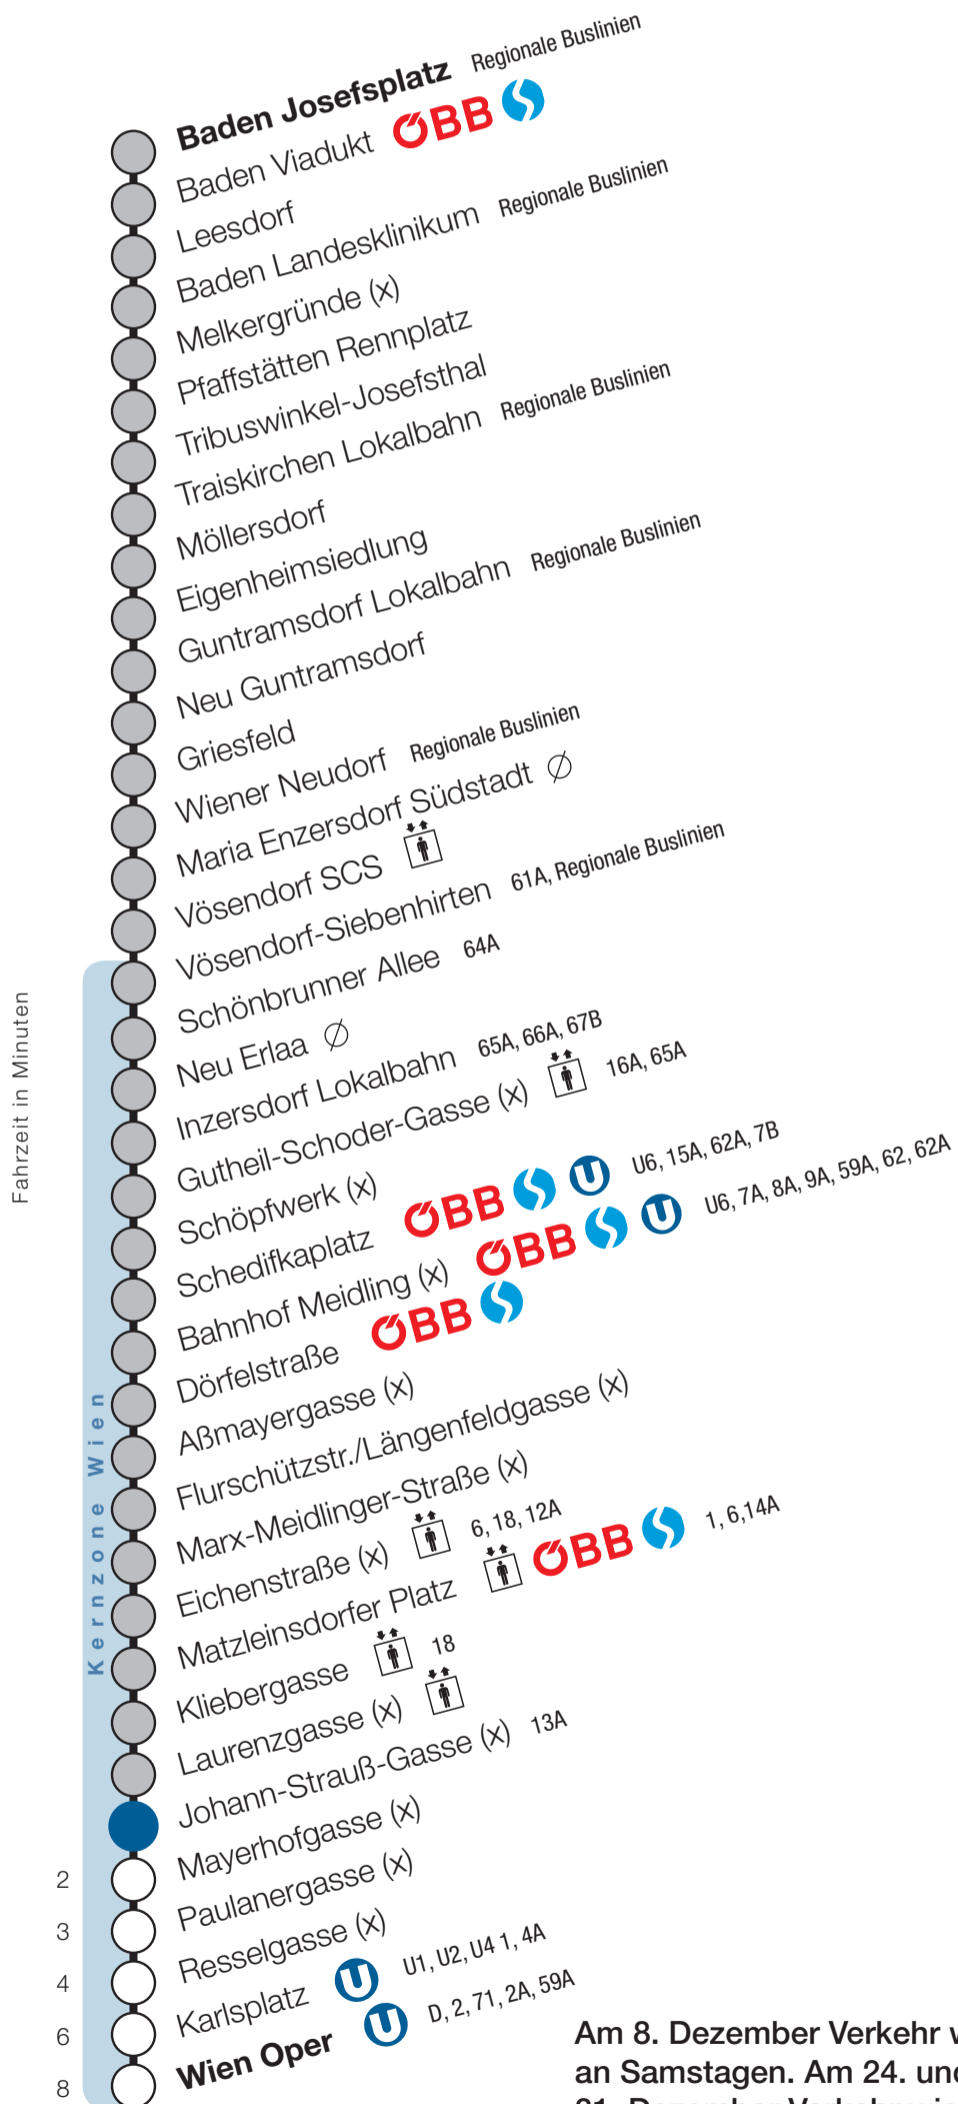

Johann-Strauß-Gasse

Fahrtrichtung Wien

Am 8. Dezember Verkehr wie an Samstagen. Am 24. und 31. Dezember Verkehr wie an Sonn- & Feiertagen.

Uhr	Montag - Freitag					
4						
5	27	42	57			
6	12	27	34	42	49	57
7	4	12	20	27	35	42 50 57
8	5	12	20	27	35	42 50 57
9	5	12	27	42	57	
10	12	27	42	57		
11	12	27	42	57		
12	12	27	42	57		
13	12	27	42	57		
14	12	27	42	57		
15	12	27	35	42	50	57
16	5	12	20	27	35	42 50 57
17	5	12	20	27	35	42 50 57
18	5	12	20	27	35	42 50 57
19	5	12	20	27	42	55
20	10	25	40	55		
21	10	25	40	55		
22	10	25	40	55		
23	25	55				
0						

(x) Zug hält nur bei Bedarf

⊘ Diese Haltestelle ist für Personen mit eingeschränkter Mobilität **nicht** geeignet.

Hinweis: Die techn. Voraussetzungen ermöglichen nur die Mitnahme eines Rollstuhls pro Niederflurwagen der Badner Bahn. Die Fahrradmitnahme ist aus Platz- und Sicherheitsgründen nicht erlaubt. Keine Fahrt ohne gültigen Fahrschein!

Uhr	Samstag					
4						
5	42	57				
6	12	27	42	57		
7	12	27	42	57		
8	12	27	42	57		
9	12	27	35	42	50	57
10	5	12	20	27	35	42 50 57
11	5	12	20	27	35	42 50 57
12	5	12	20	27	35	42 50 57
13	5	12	20	27	35	42 50 57
14	5	12	20	27	35	42 50 57
15	5	12	20	27	35	42 50 57
16	5	12	20	27	35	42 50 57
17	5	12	20	27	35	42 50 57
18	5	12	20	27	35	42 50 57
19	12	27	42	55		
20	10	25	40	55		
21	10	25	40	55		
22	10	25	40	55		
23	25	55				
0						

Uhr	Sonn- & Feiertag					
4						
5	57					
6	27	57				
7	27	42	57			
8	12	27	42	57		
9	12	27	42	57		
10	12	27	42	57		
11	12	27	42	57		
12	12	27	42	57		
13	12	27	42	57		
14	12	27	42	57		
15	12	27	42	57		
16	12	27	42	57		
17	12	27	42	57		
18	12	27	42	57		
19	12	27	42	55		
20	10	25	40	55		
21	10	25	40	55		
22	10	25	40	55		
23	25	55				
0