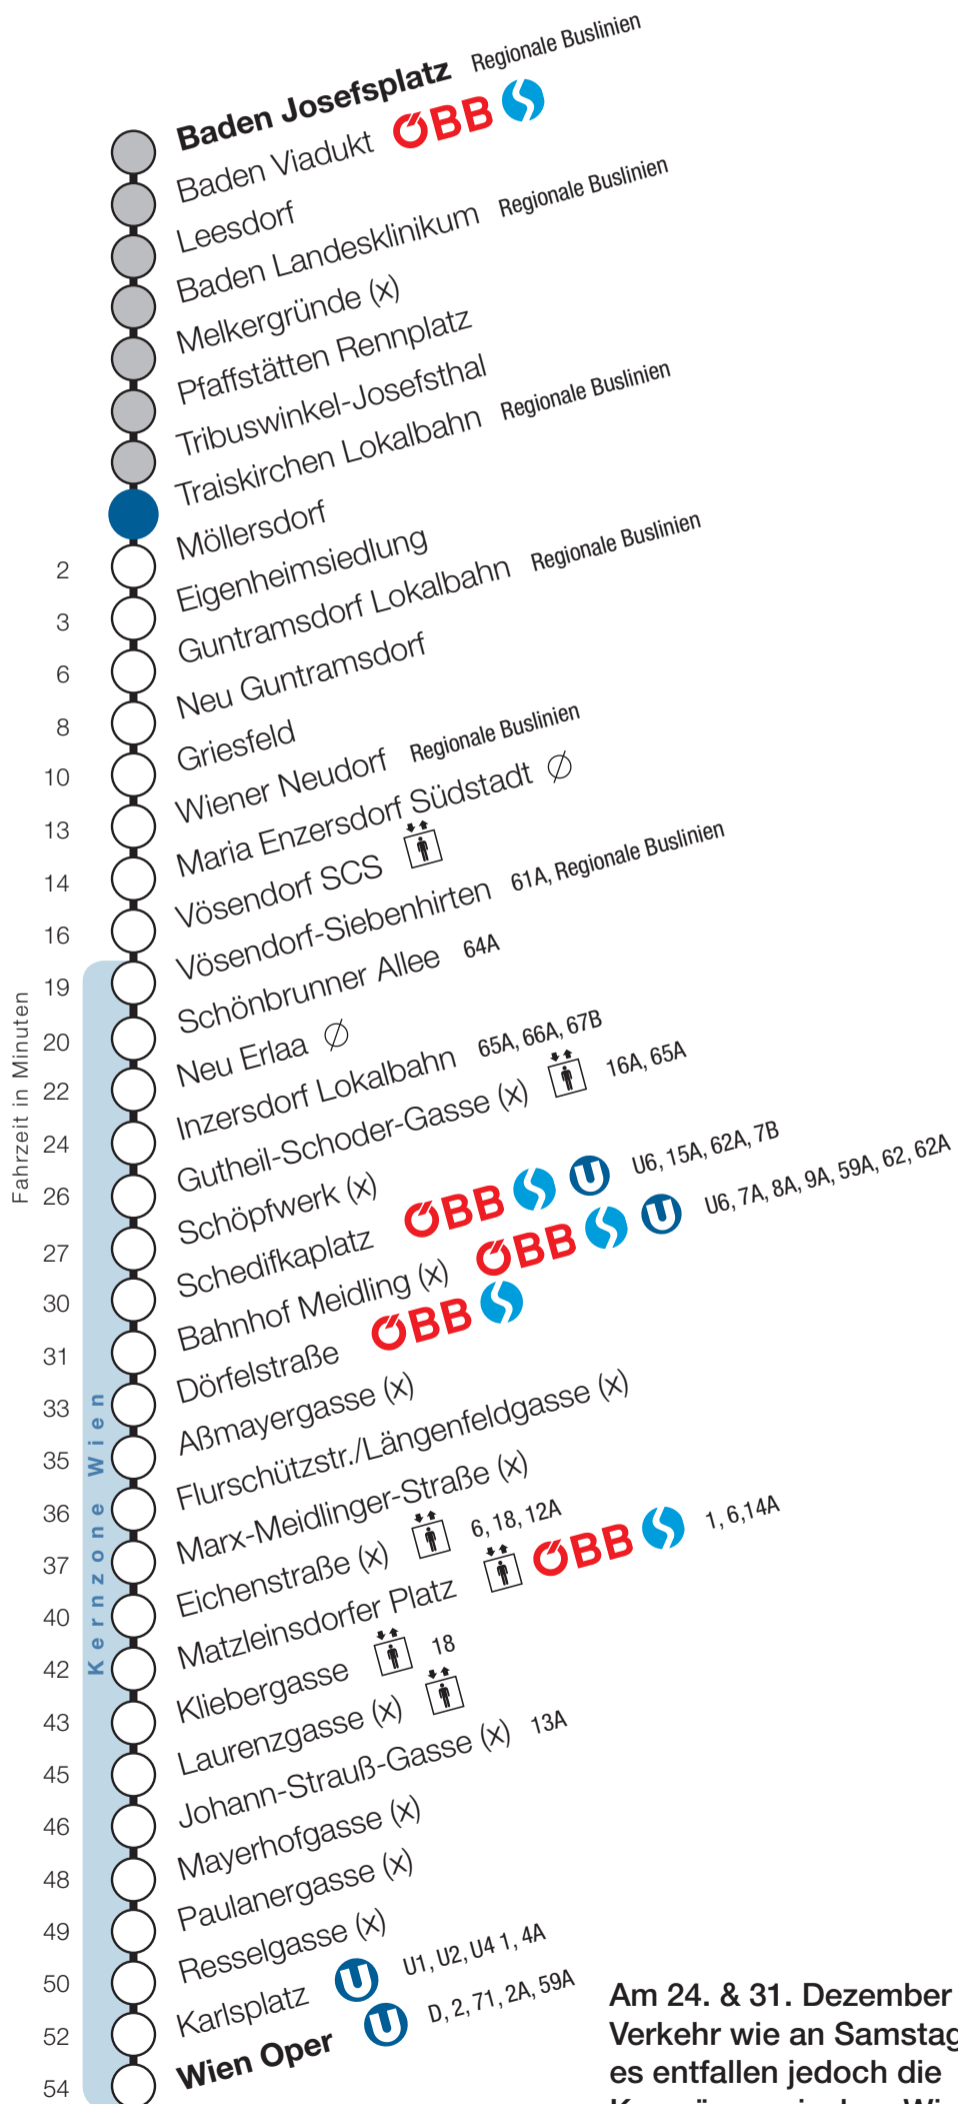

Traiskirchen Lokalbahn

Fahrtrichtung Wien

Am 24. & 31. Dezember 2018
Verkehr wie an Samstagen,
es entfallen jedoch die
Kurzzüge zwischen Wiener
Neudorf und Wien Oper.

Uhr	Montag - Freitag			
4	56			
5	11	26	41	56
6	11	26	34	41 49 56
7	11	26	41	56
8	11	26	41	56
9	11	26	41	56
10	11	26	41	56
11	11	26	41	56
12	11	26	41	56
13	11	26	41	56
14	11	26	41	56
15	11	26	41	56
16	11	26	41	56
17	11	26	41	56
18	11	26	41	56
19	11	26	41	56
20	11	26	41	56
21	11	26	41	56
22	11	41		
23	11	41		
0	11			